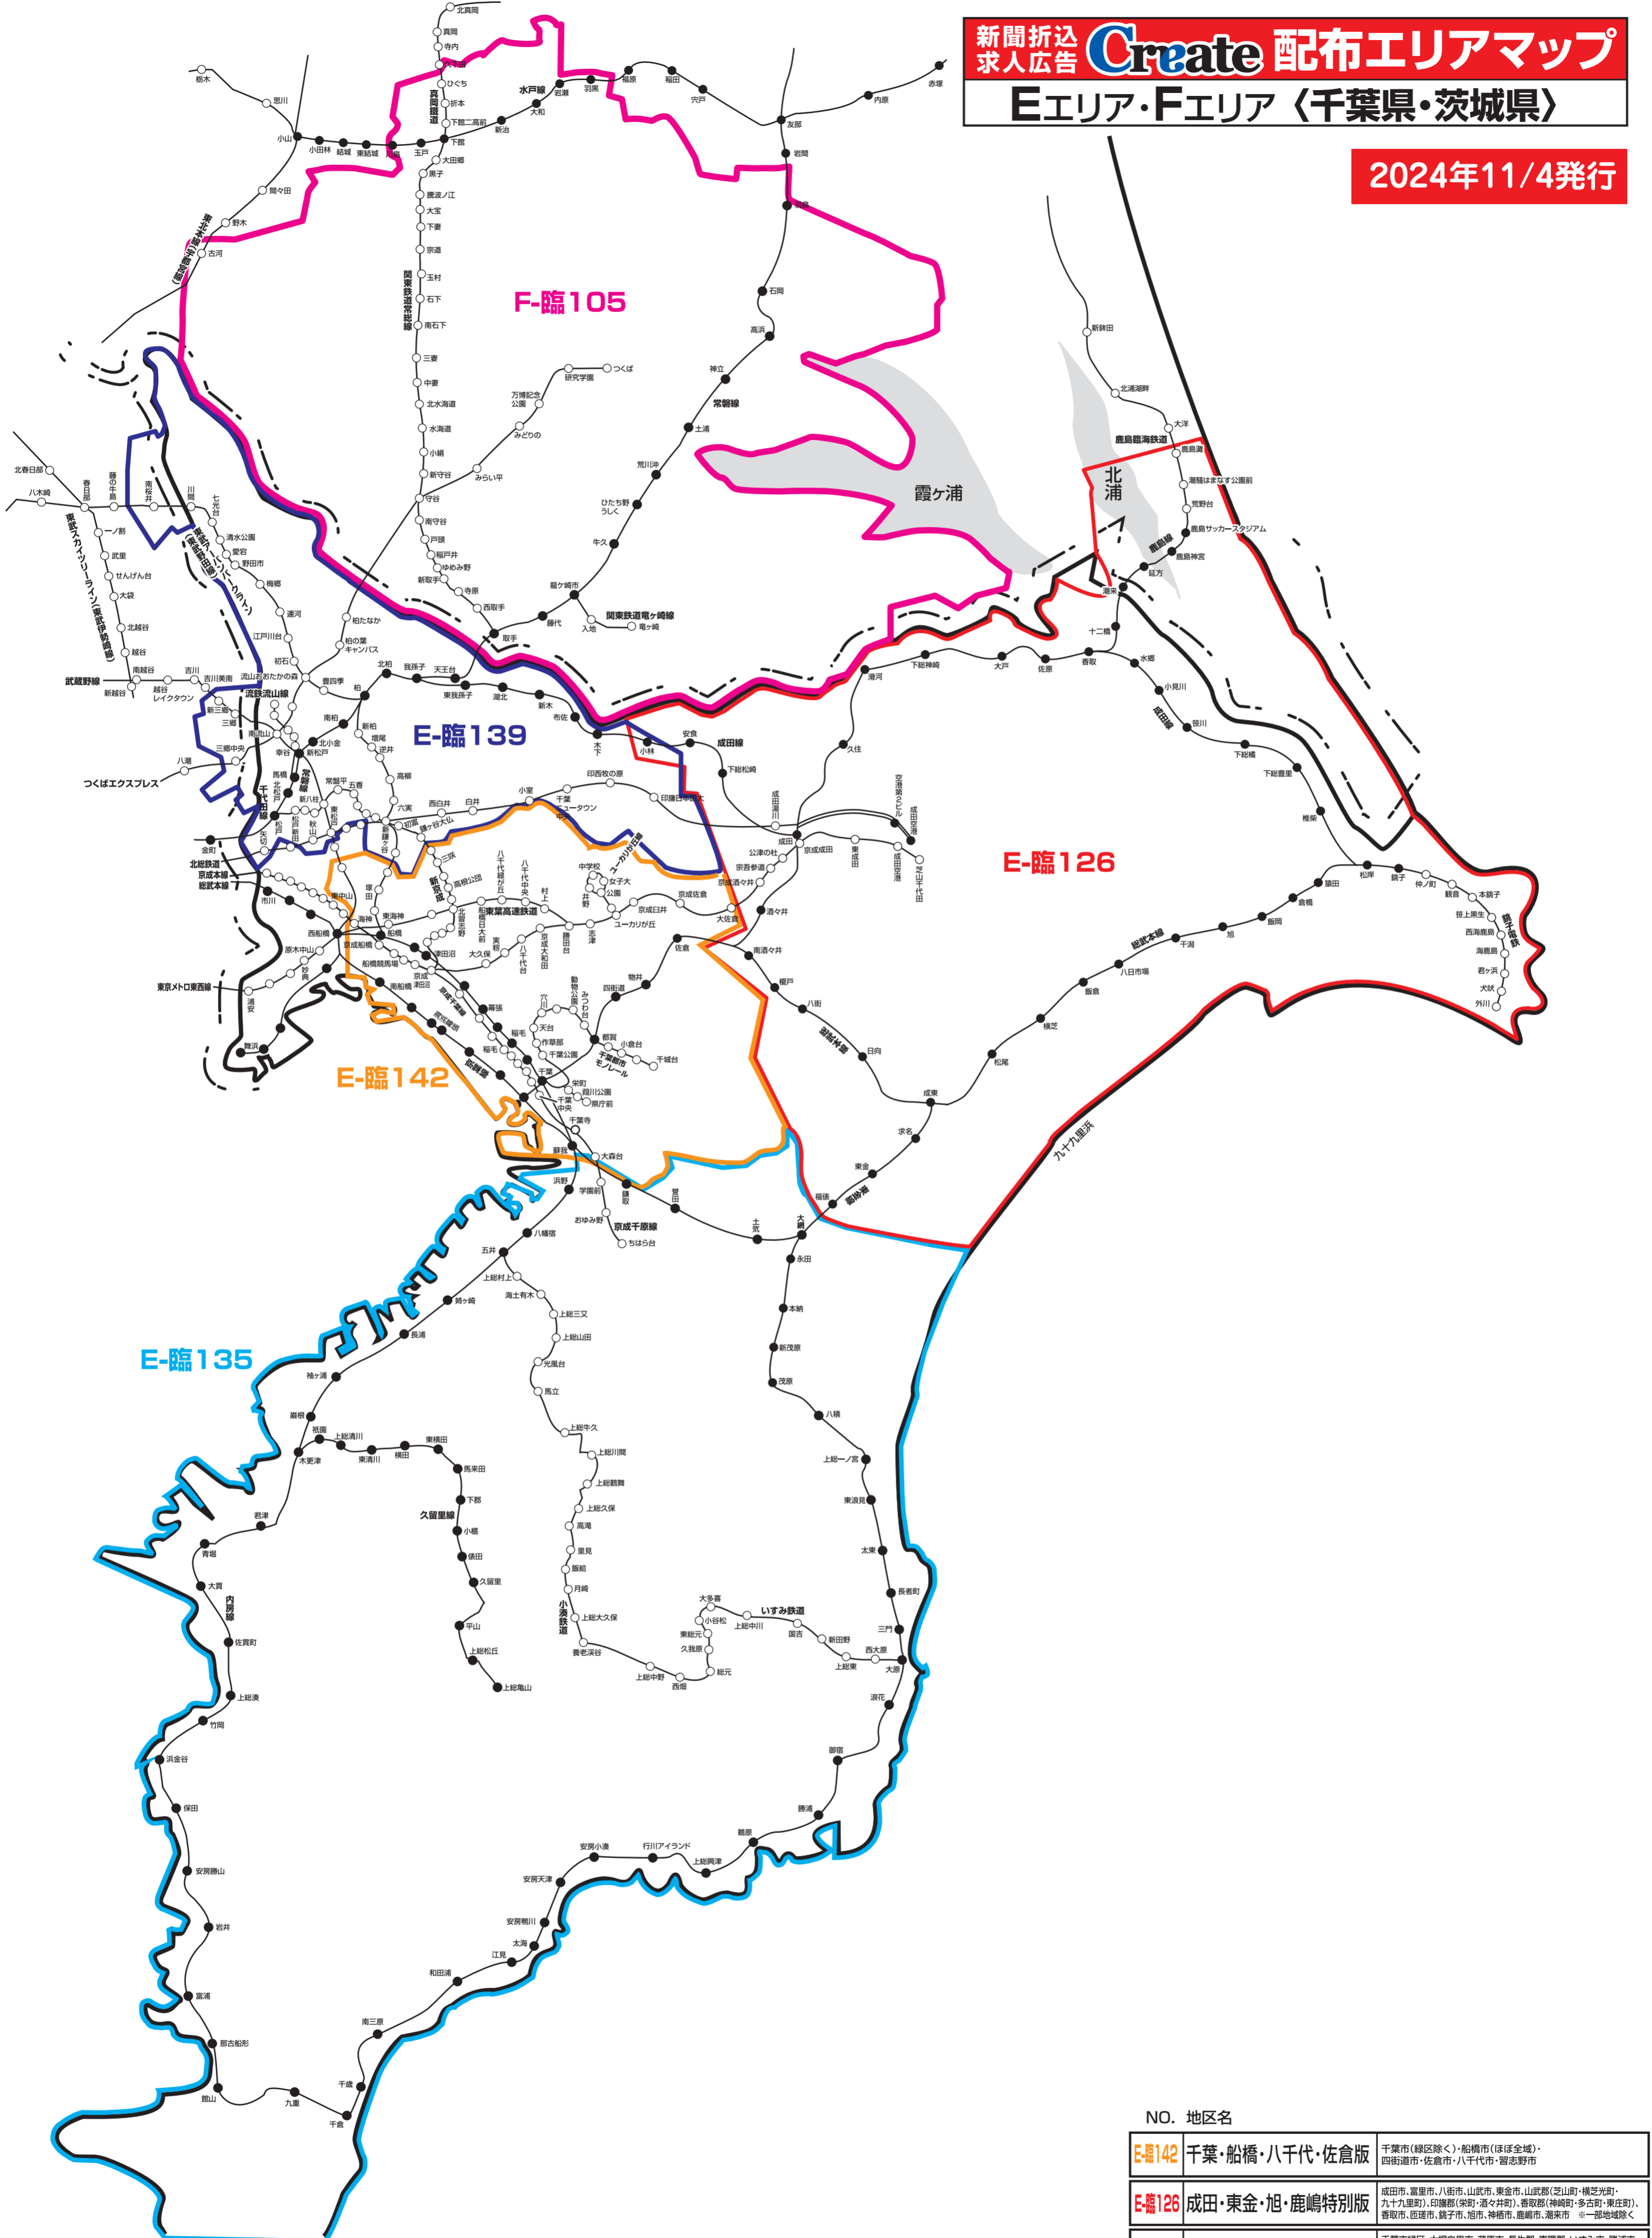

2024年11/4発行

**株式会社クリエイト**  
読売新聞配布マップを基に作成しております

2024年11月4日現在

<b>F-臨105</b>	<b>つくば・土浦・守谷周辺版</b>	つくば市・土浦市・守谷市・取手市・坂東市・常総市・鹿嶋市・牛久市・石岡市・茨西市・古河市・下妻市・つくばみらい市・かすみがら市・利根町・埴見町・八千代町・河内町・美濃村の全域、小美玉市・稲城市・稲敷市の一部※常総線沿線・つくばエクスプレス沿線
<b>E-臨142</b>	<b>千葉・船橋・八千代・佐倉版</b>	千葉市(緑区除く)・船橋市(ほほ全域・四街道市・佐倉市・八千代市・習志野市)
<b>E-臨126</b>	<b>成田・東金・旭・鹿嶋特別版</b>	成田市・富里市・八街市・山武市・東金市・山武郡(芝山町・横芝光町・九十九里町)・印旛郡(栄町・湊々井町)・香取郡(神崎町・多古町・東庄町)・香取市・匝瑺市・銚子市・神栖市・鹿嶋市・潮来市 ※一部地域除く
<b>E-臨135</b>	<b>外房・内房ワイド版</b>	千葉市緑区・大網白里市・茂原市・長生郡・夷隅郡・いすみ市・勝浦市・鴨川市・南房総市・館山市・市原市・袖ヶ浦市・木更津市・君津市・富津市・鋸南町の全域、千葉市中央区の一部
<b>E-臨139</b>	<b>千葉北西部版</b>	千葉市緑区・大網白里市・流山市・柏市・我孫子市・松戸市・鎌ヶ谷市・白井市・印西市・埼玉県三郷市の全域、埼玉県春日部市の一部

※このエリアマップは読売新聞の配布範囲を基に作成したものです。他の新聞の配布範囲、及び発行予定等に関しては、担当営業にお問合せ下さい。