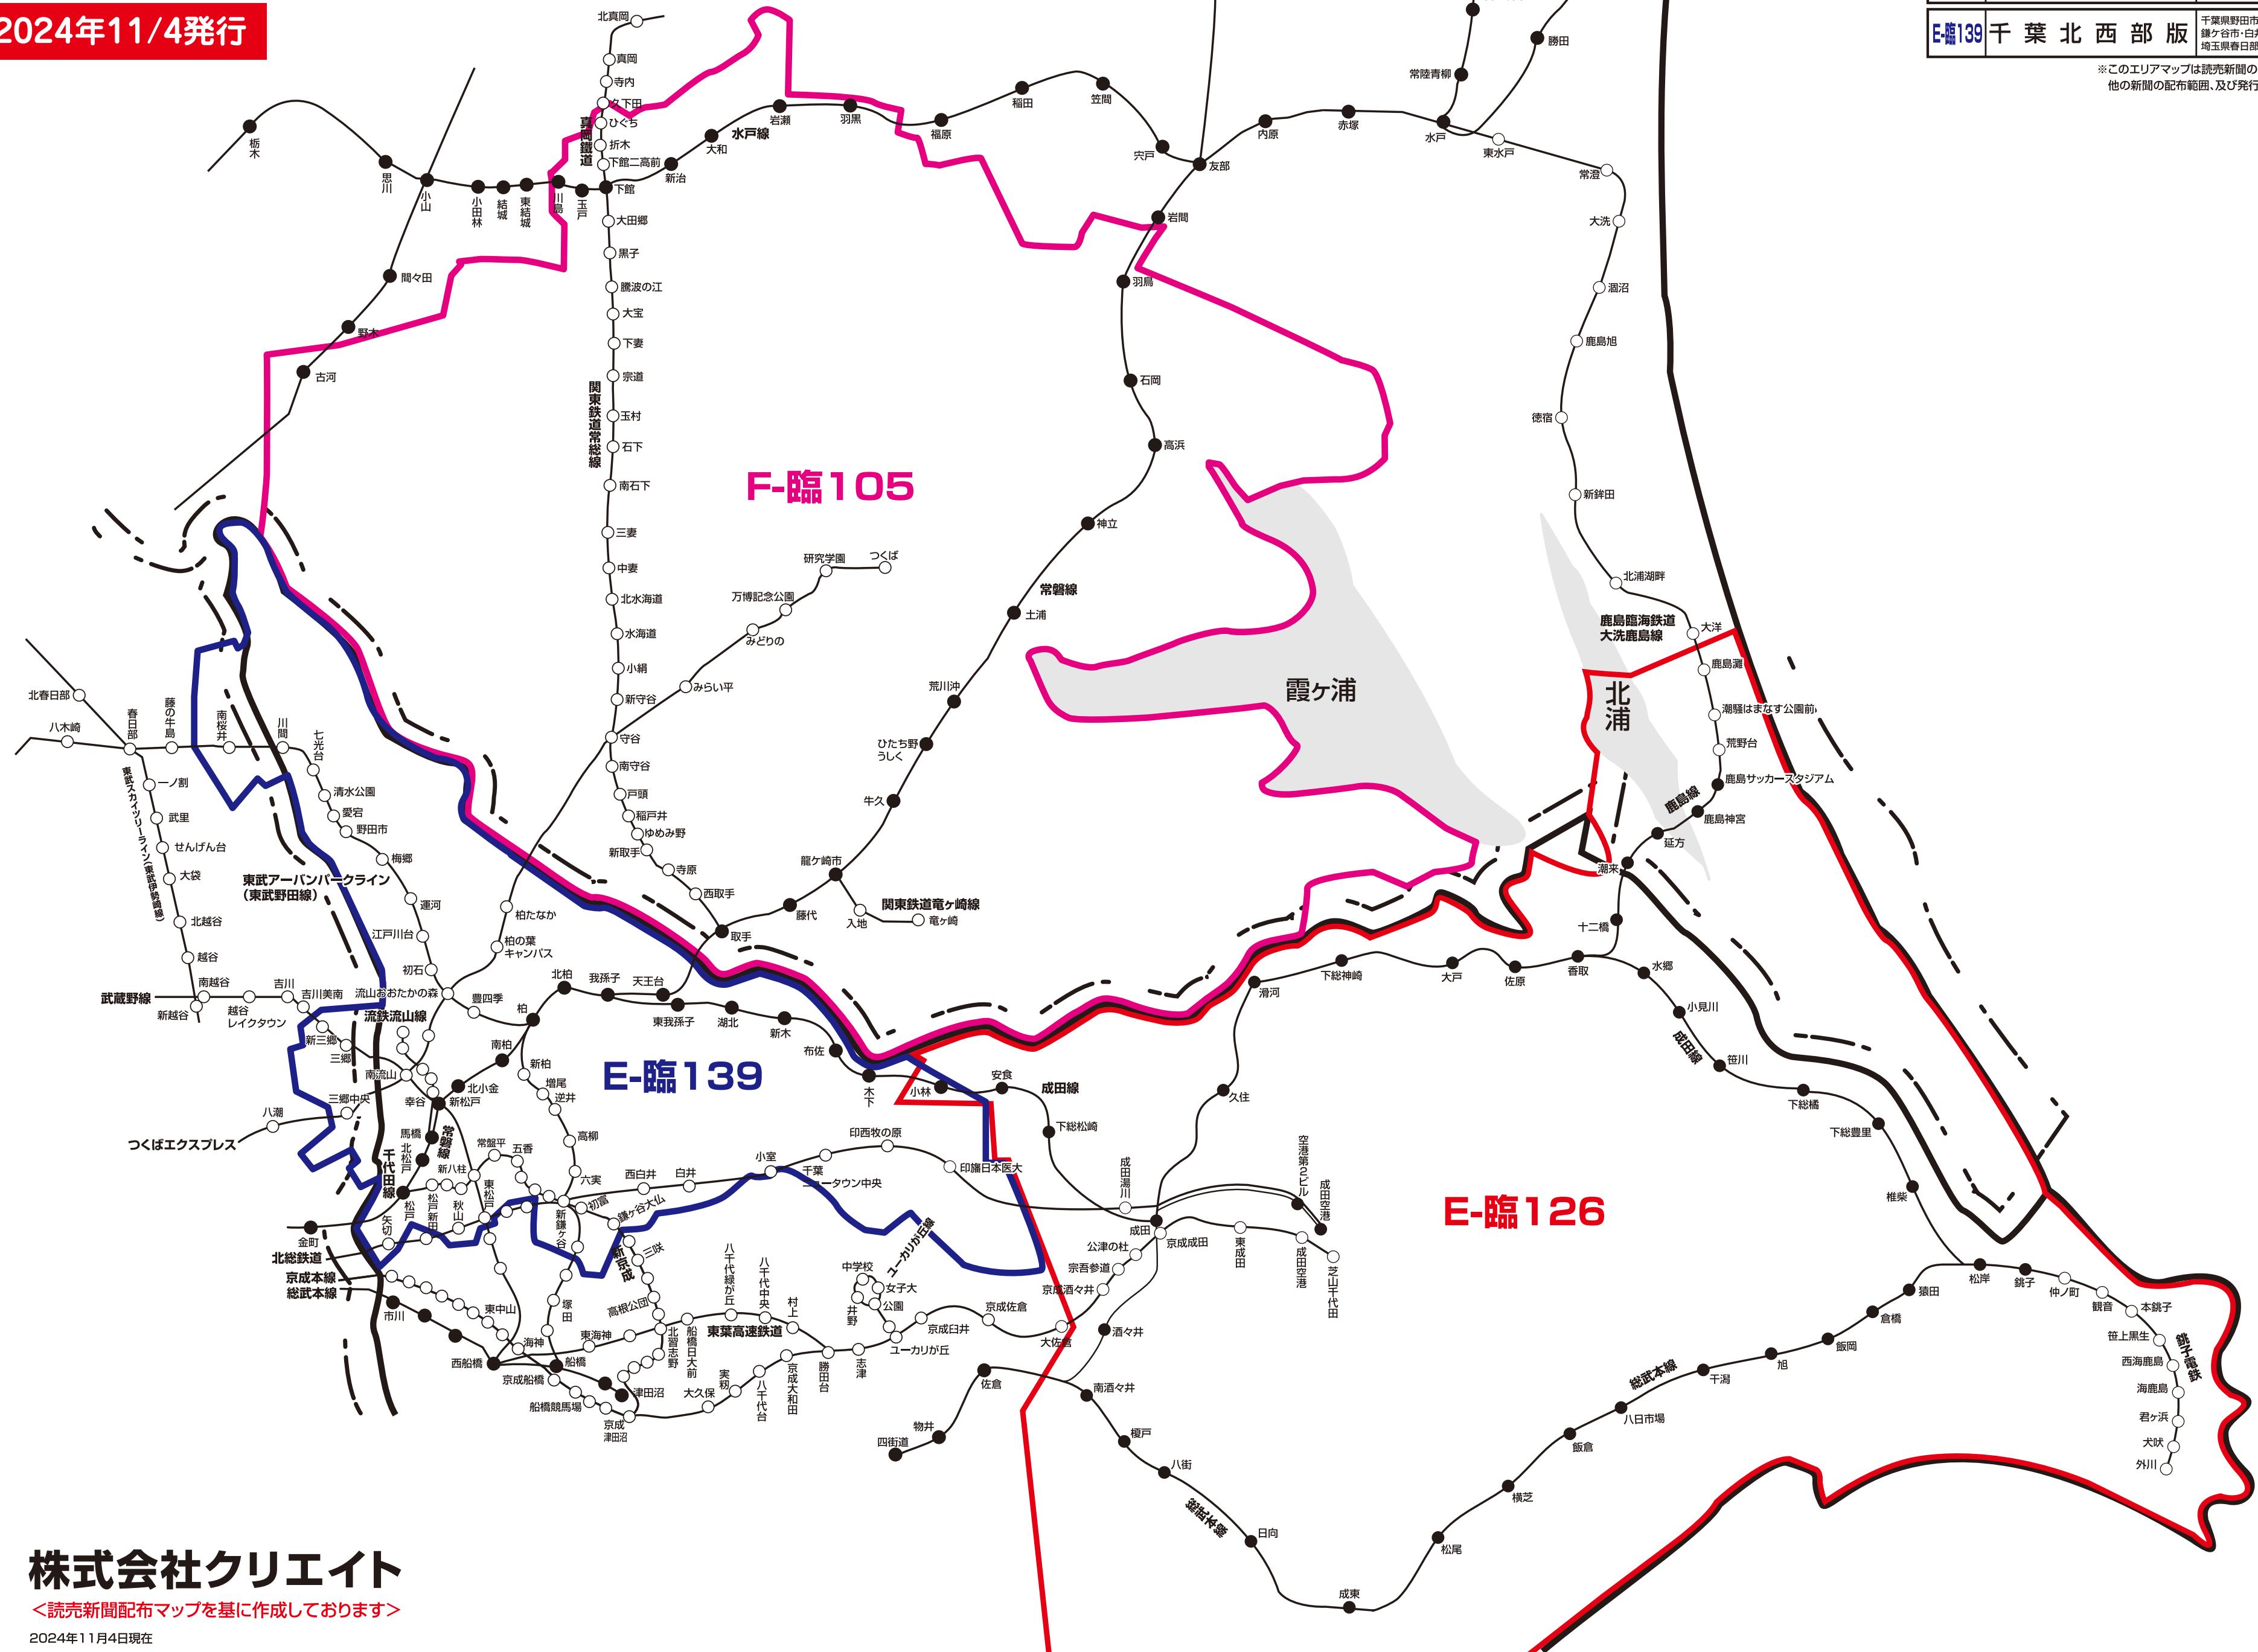

新聞折込 求人広告 **Create** 配布エリアマップ
Fエリア・**E**エリア〈茨城県・千葉県〉

2024年11/4発行

NO. 地区名	
F-臨105	つくば・土浦・守谷周辺版 つくば市・土浦市・守谷市・取手市・坂東市・常総市・龍ケ崎市・牛久市・石岡市・坂西市・古河市・下妻市・つくばみらい市・かすみがうら市・利根町・埴井町・八千代町・河内町・美浦村の全域、小美玉市・結城市・桜川市・龍崎市の一部、常総線沿線・つくばエクスプレス沿線
E-臨126	成田・東金・旭・鹿嶋特別版 成田市・富里市・八街市・山武市・東金市・山武郡(芝山町・横芝光町・九十九里町)・印旛郡(栄町・酒々井町)・香取郡(神崎町・多古町・東庄町)・香取市・匝瑺市・鏡子市・旭市・神栖市・鹿嶋市・潮来市 ※一部地域除く
E-臨139	千葉北西部版 千葉県野田市・流山市・柏市・我孫子市・松戸市・鎌ヶ谷市・白井市・印西市・埼玉県三郷市の全域、埼玉県春日部市の一部

※このエリアマップは読売新聞の配布範囲を基に作成したものです。
 他の新聞の配布範囲、及び発行予定等に関しては、担当営業にお問合せ下さい。

株式会社クリエイト

〈読売新聞配布マップを基に作成しております〉

2024年11月4日現在