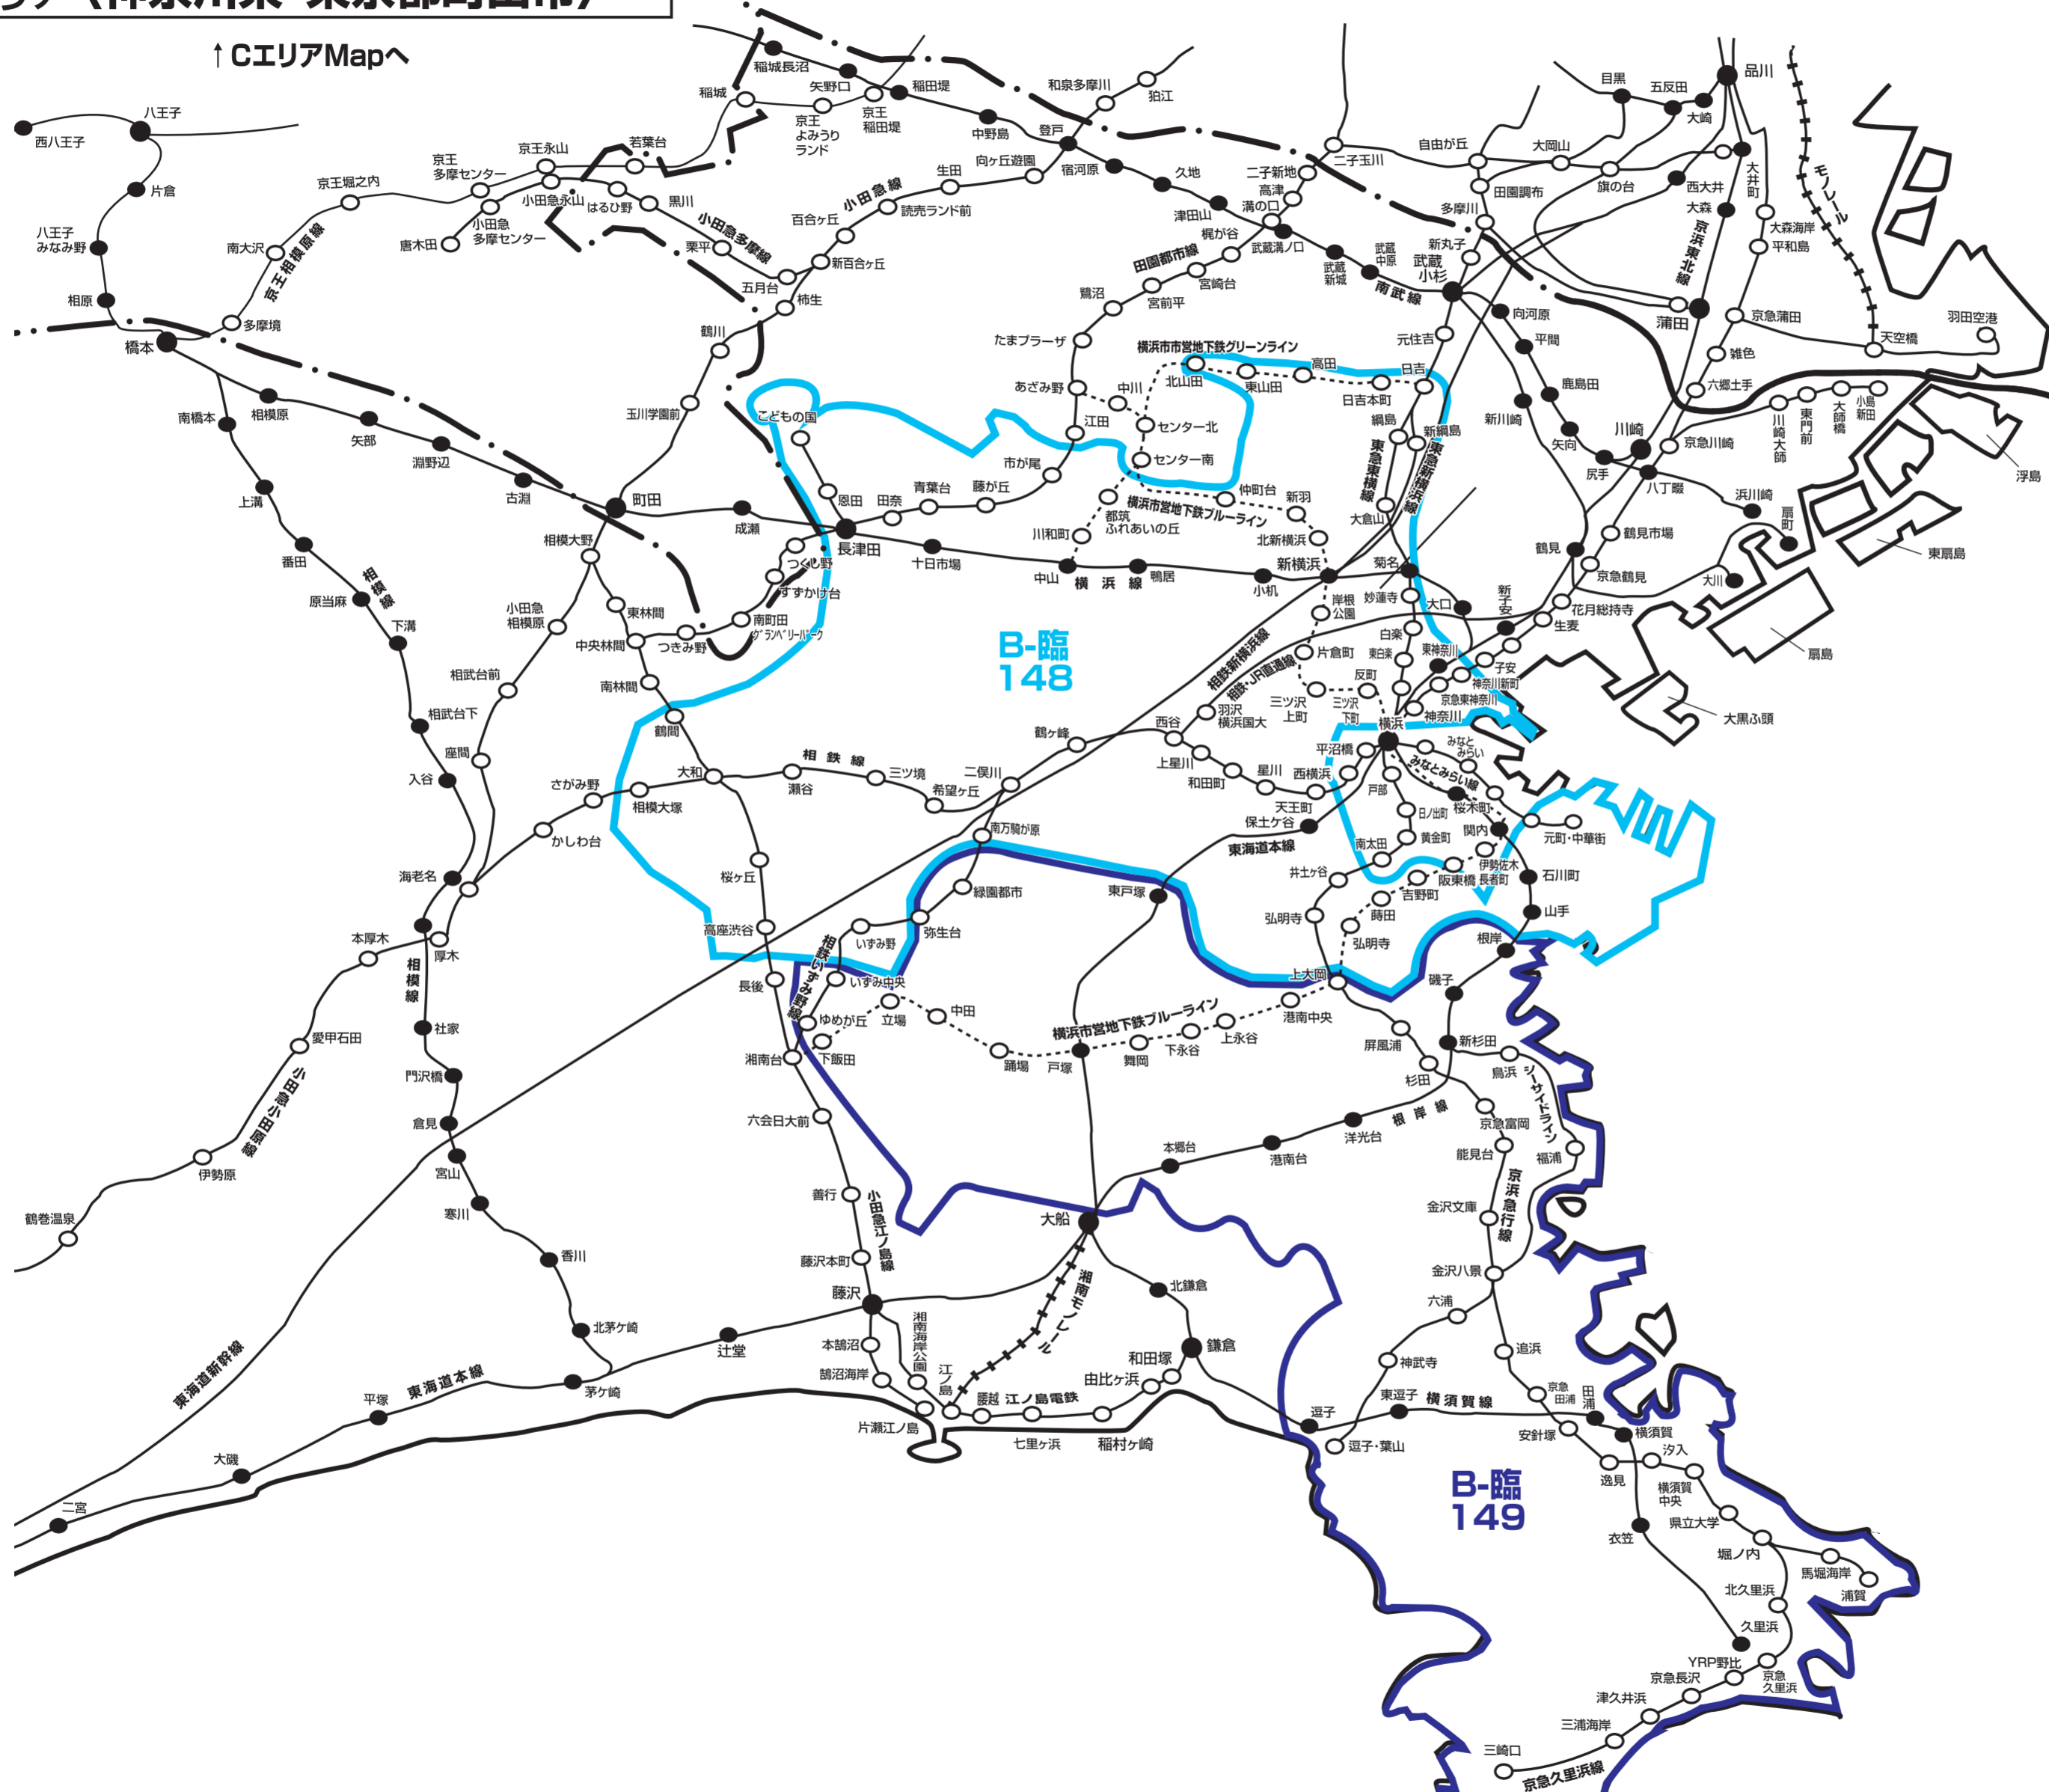

NO. 地区名

B-臨148	横浜市北部版	横浜市保土ヶ谷区・旭区・瀬谷区・港北区・緑区全域、横浜市中区・南区・神奈川区・青葉区・都筑区・泉区・大和市・綾瀬市の一部
B-臨149	横浜市南部・京急沿線版	横須賀市・三浦市・葉山町・横浜市金沢区・磯子区・港南区・栄区・戸塚区・逗子市の全域、横浜市泉区・藤沢市の一部

※このエリアマップは読売新聞の配布範囲を基に作成したものです。他の新聞の配布範囲、及び発行予定等に関しては、担当営業にお問合せ下さい。

●●●●●●●●●● 県境です

株式会社クリエイト

〈読売新聞配布マップを基に作成しております〉

2024年11月10日現在