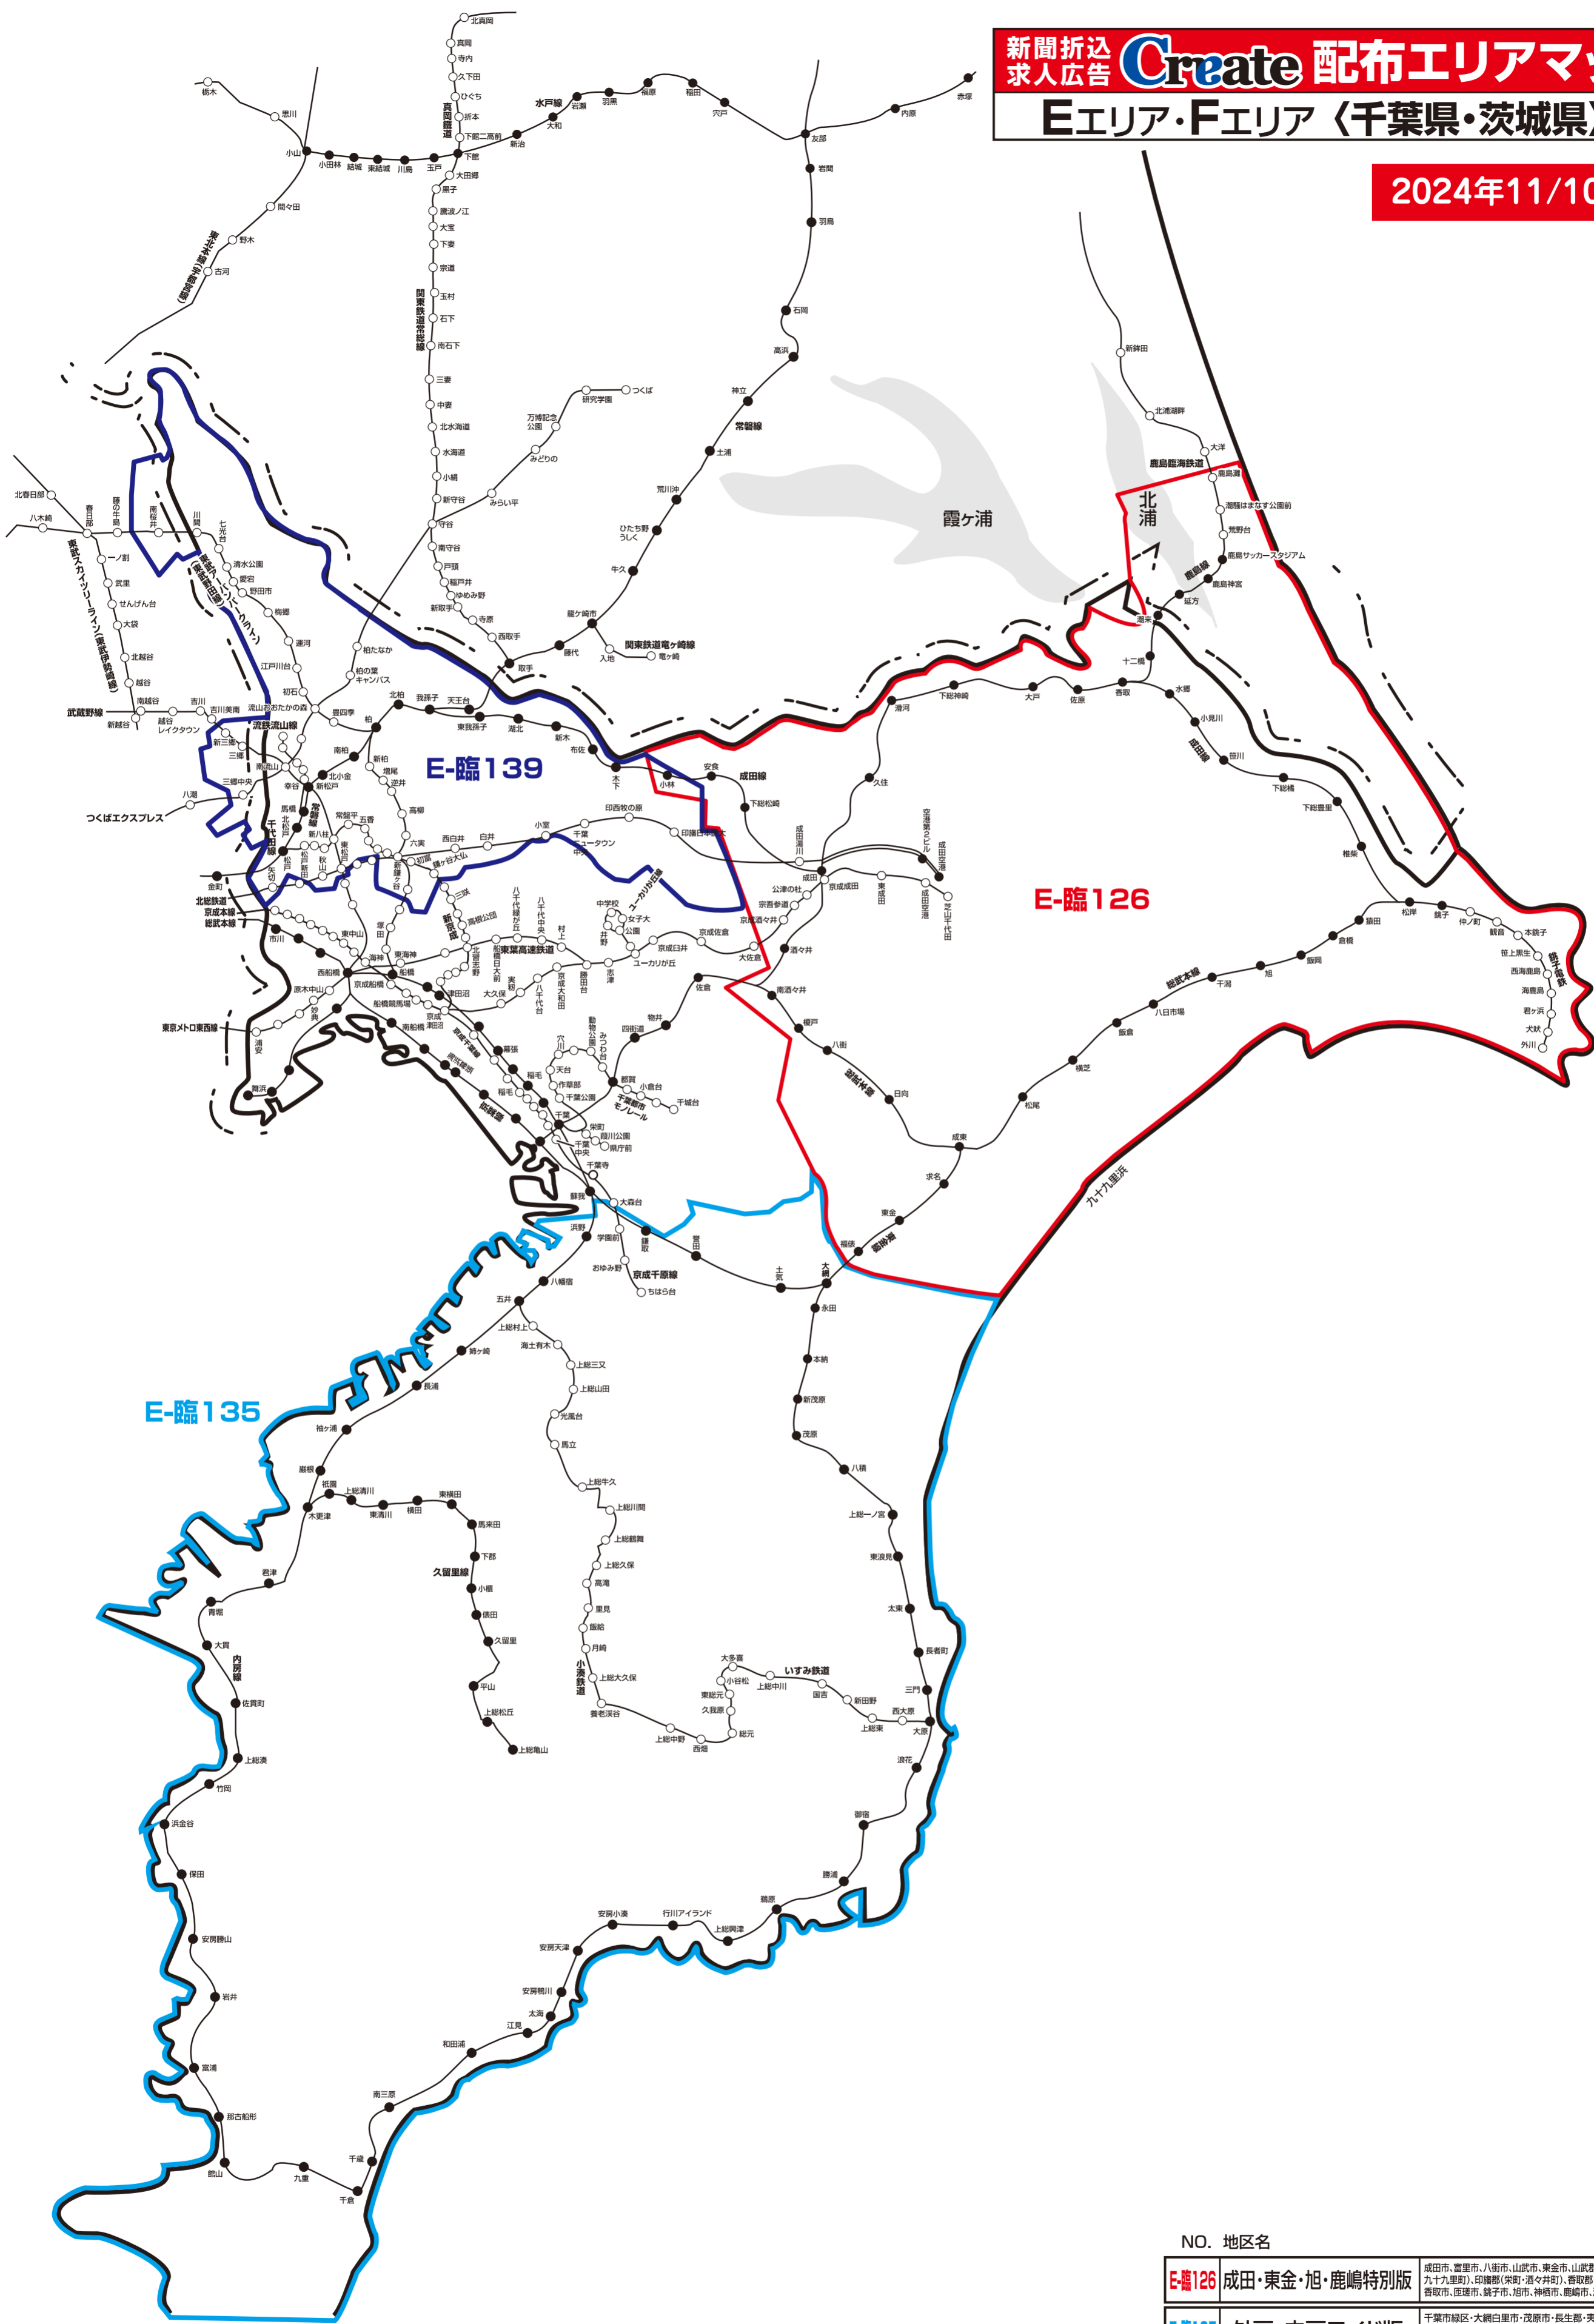

2024年11/10発行

NO. 地区名

E-臨126	成田・東金・旭・鹿嶋特別版	成田市、富里市、八街市、山武市、東金市、山武郡(芝山町・横芝光町・九十九里町)、印旛郡(栄町・清々井町)、香取郡(神崎町・多古町・東庄町)、香取市、匝振市、銚子市、旭市、神栖市、鹿嶋市、潮来市 ※一部地域除く
E-臨135	外房・内房ワイド版	千葉市緑区・大塚白里市・茂原市・長生郡・夷隅郡・いすみ市・勝浦市・鴨川市・南房総市・館山市・市原市・袖ヶ浦市・木更津市・君津市・富津市・鏡南町の全域、千葉市中央区の一部
E-臨139	千葉北西部版	千葉県野田市・流山市・柏市・我孫子市・松戸市・鎌ヶ谷市・白井市・印西市・埼玉県三郷市の全域、埼玉県春日部市の一部

株式会社クリエイト

<読売新聞配布マップを基に作成しております>

2024年11月10日現在

※このエリアマップは読売新聞の配布範囲を基に作成したものです。他の新聞の配布範囲、及び発行予定等に関しては、担当営業にお問合せ下さい。