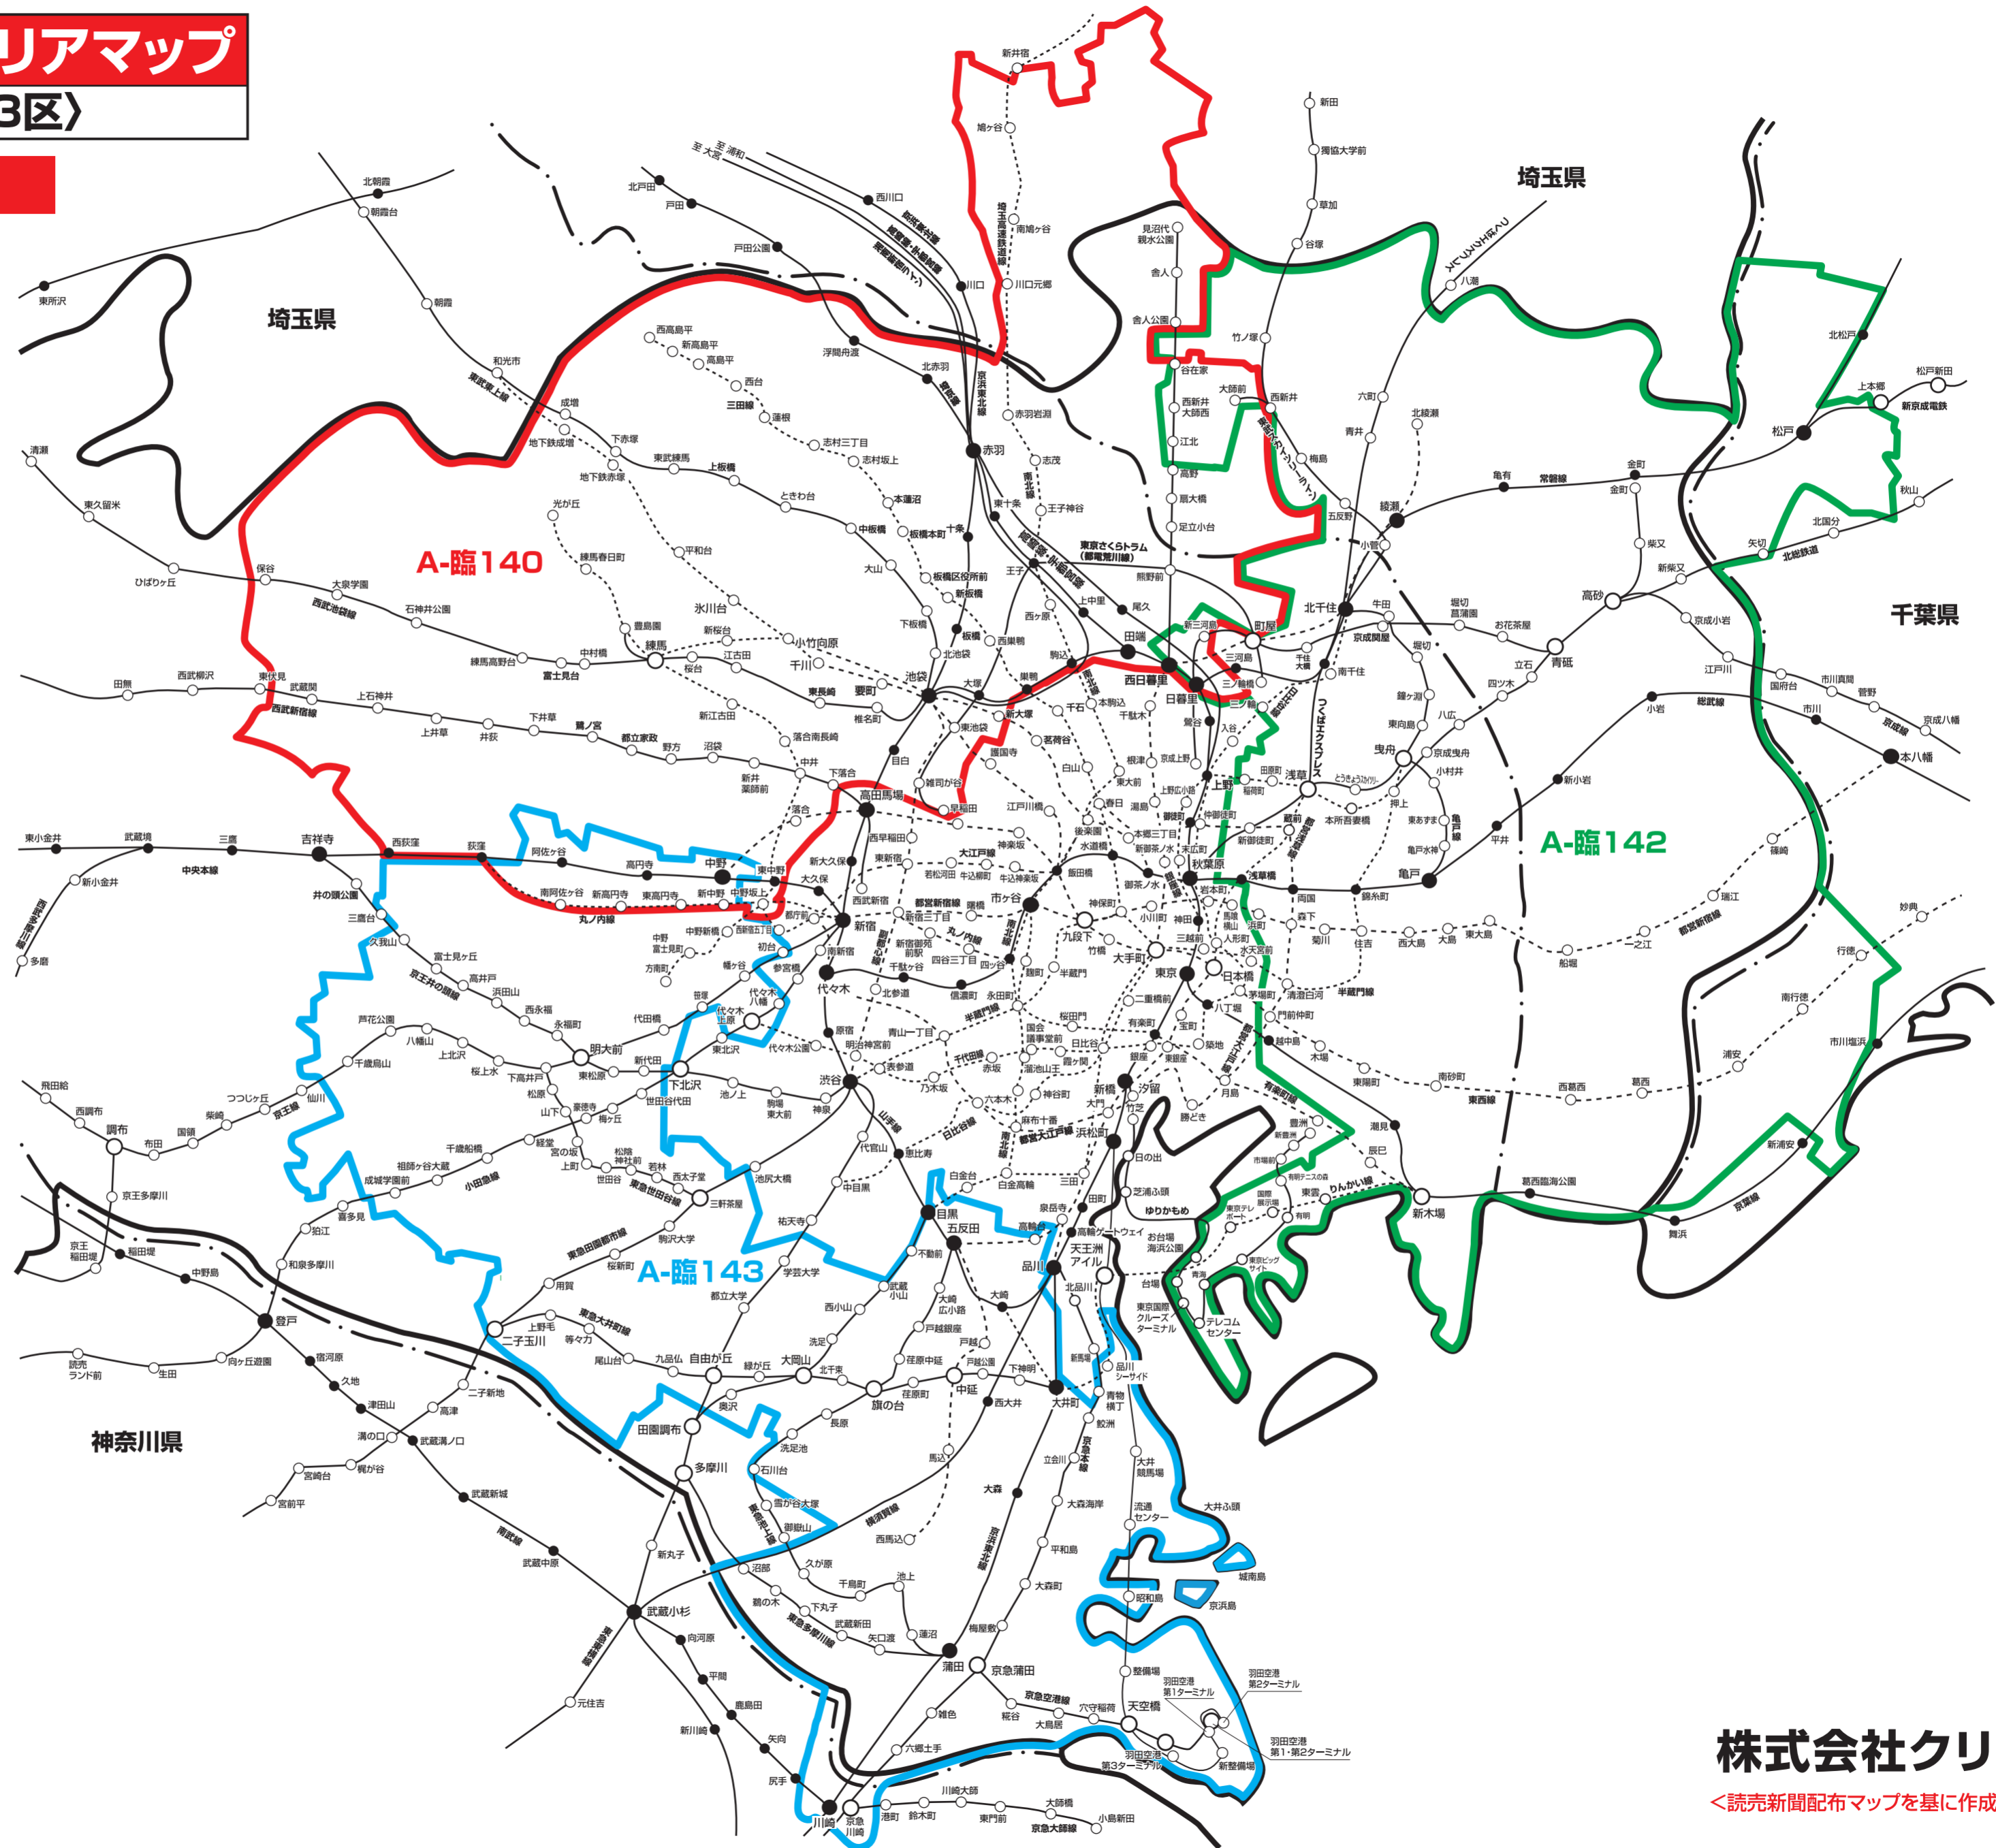

新聞折込求人広告 **Create** 配布エリアマップ
Aエリア〈東京都23区〉

2024年11/4・10・17発行

NO. 地区名

A-臨140 23区北西特別版
北区・板橋区・豊島区・練馬区ほぼ全域、
中野区・杉並区・新宿区・荒川区・足立区・西東京市・川口市の一部

A-臨142 23区東部特別版
墨田区・葛飾区・江戸川区の全域、
江東区・足立区・荒川区・台東区・松戸市・浦安市・市川市の一部

A-臨143 23区南西特別版
大田区・品川区・目黒区・世田谷区(一部を除く)、
杉並区南部、中野区南部、渋谷区、川崎市一部

※このエリアマップは読売新聞の配布範囲を基に作成したものです。
他の新聞の配布範囲、及び発行予定等に関しては、担当営業に
お問合せ下さい。

株式会社クリエイト

〈読売新聞配布マップを基に作成しております〉

2024年11月4日現在