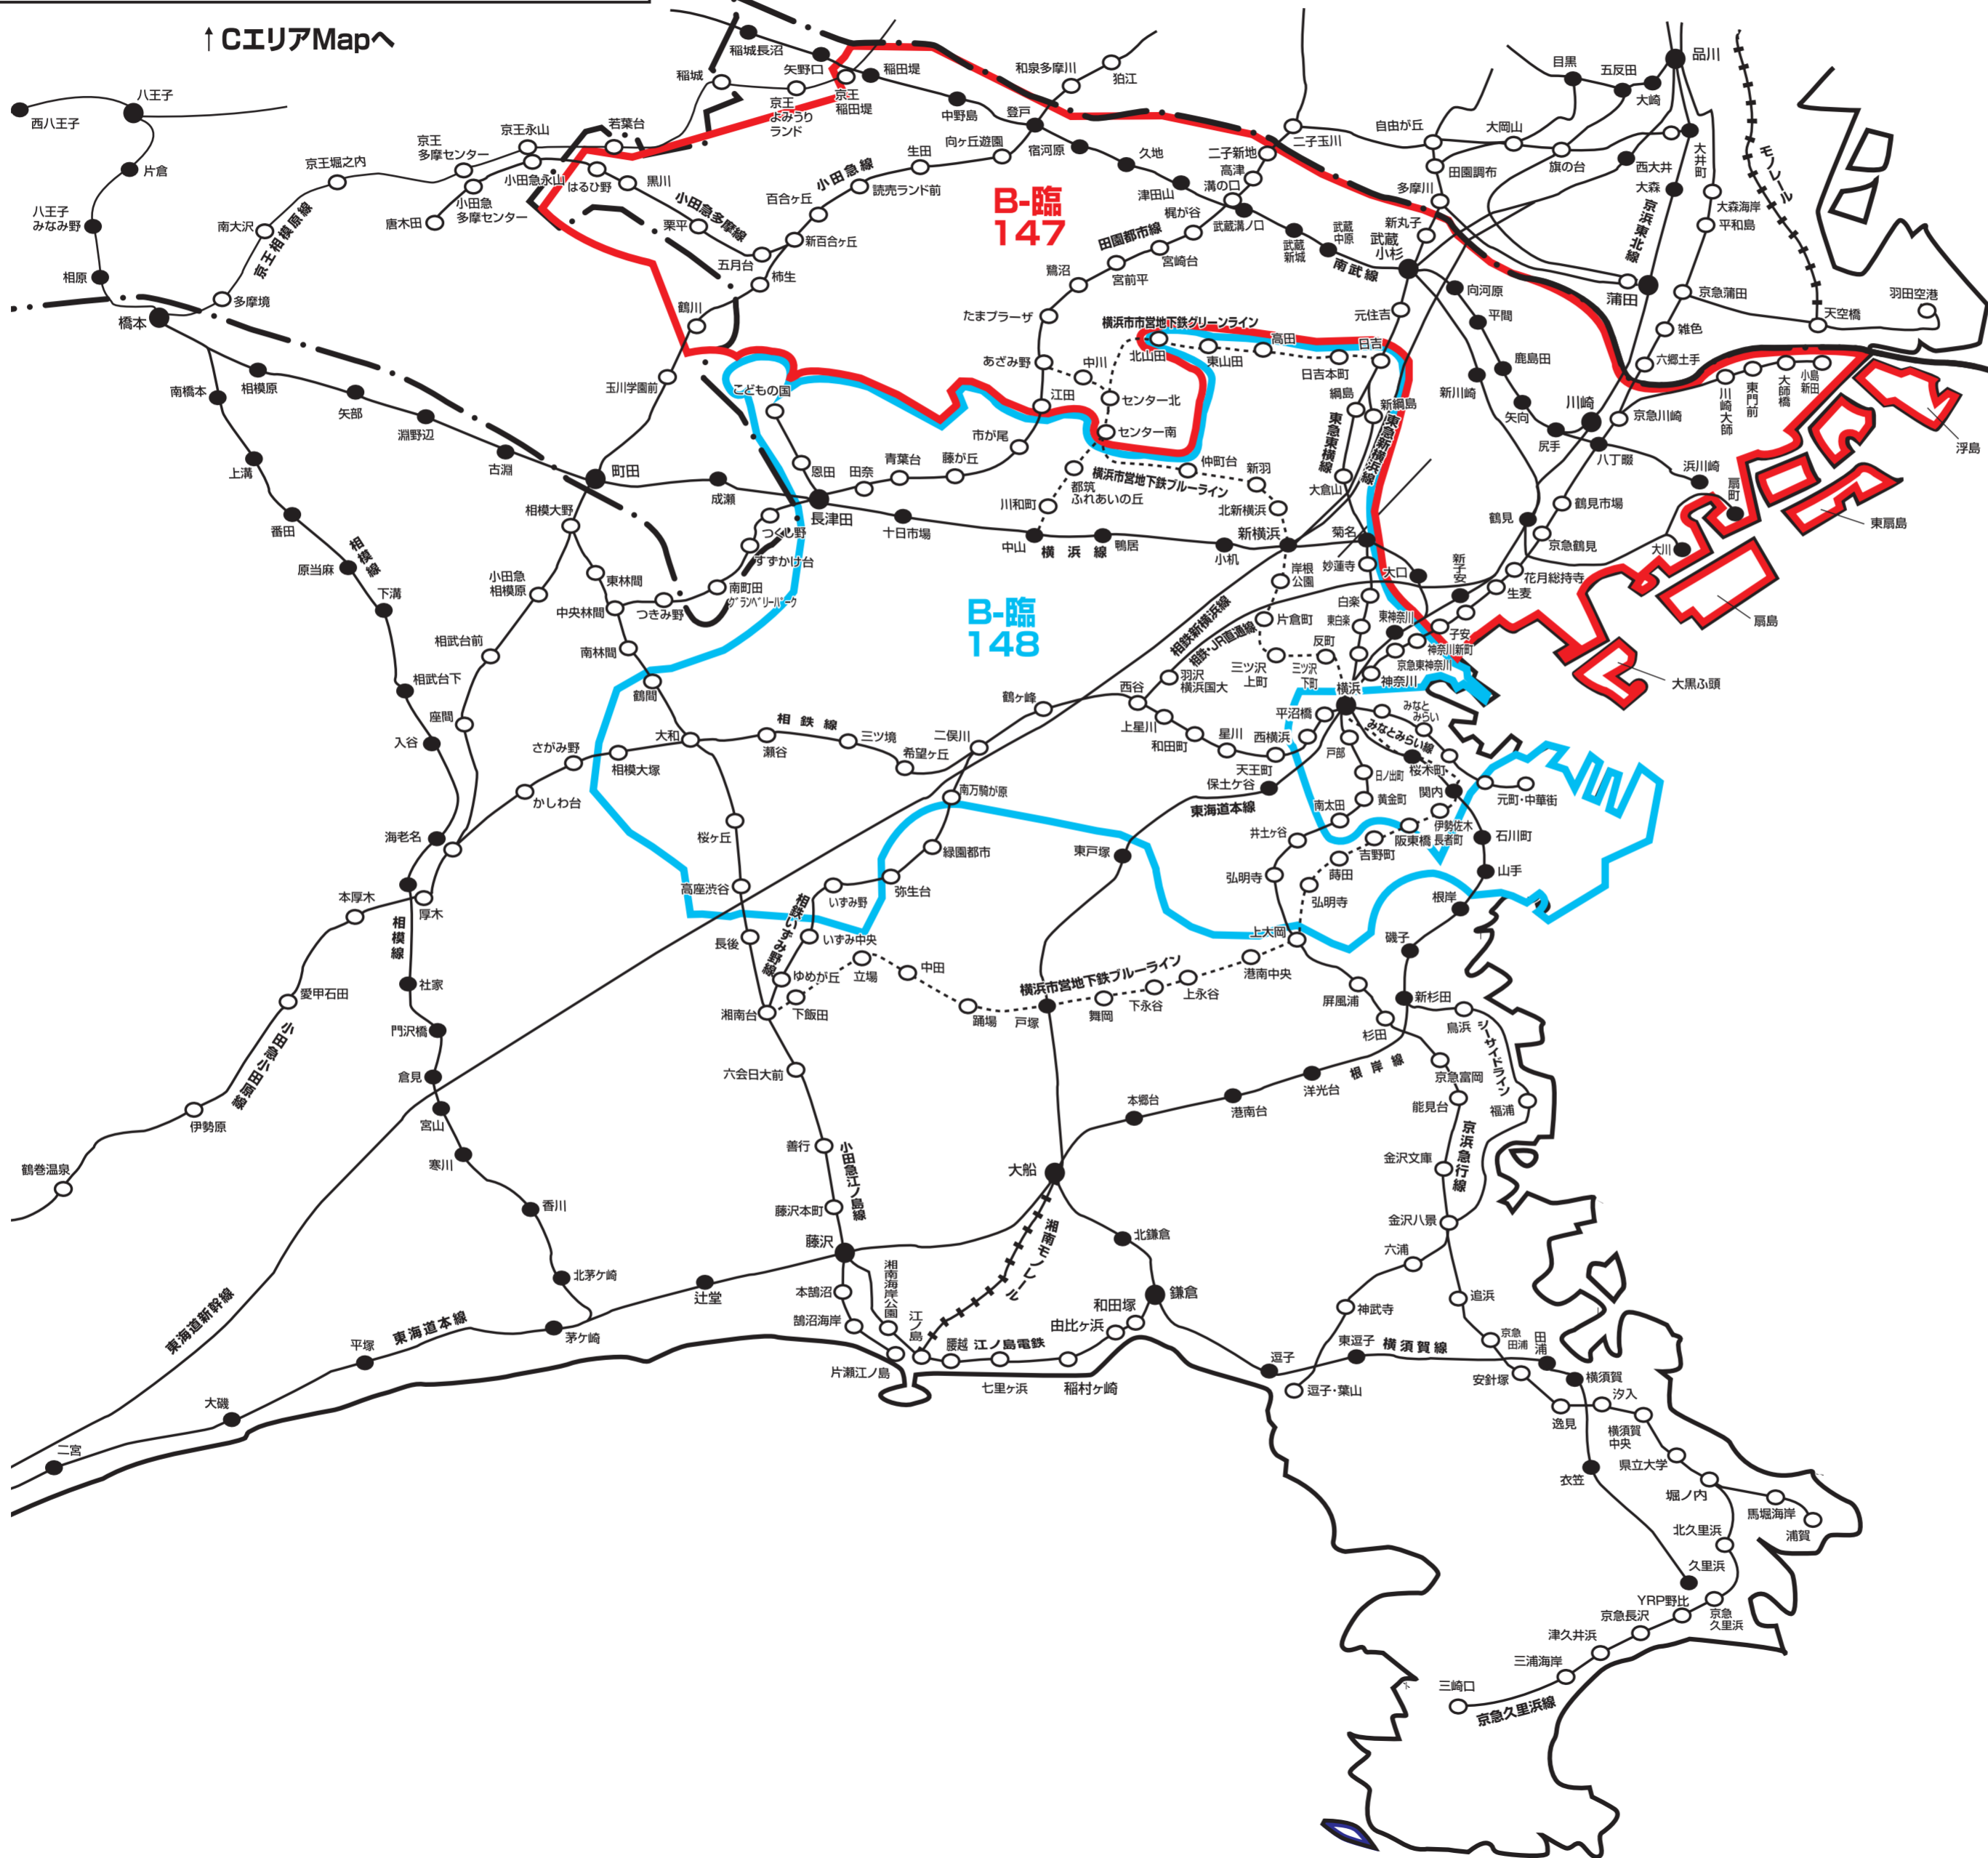

NO.	地区名	
B-臨 147	川崎市周辺版	川崎市、横浜市鶴見区の全域、 神奈川県、都筑区、青葉区、町田市の一部
B-臨 148	横浜市北部版	横浜市保土ヶ谷区・旭区・瀬谷区・港北区・ 緑区全域、横浜市中区・南区・神奈川区・ 青葉区・都筑区・泉区・大和市・綾瀬市の一部

※このエリアマップは読売新聞の配布範囲を基に作成したものです。
 他の新聞の配布範囲、及び発行予定等に関しては、担当営業にお問合せ下さい。

----- 県境です