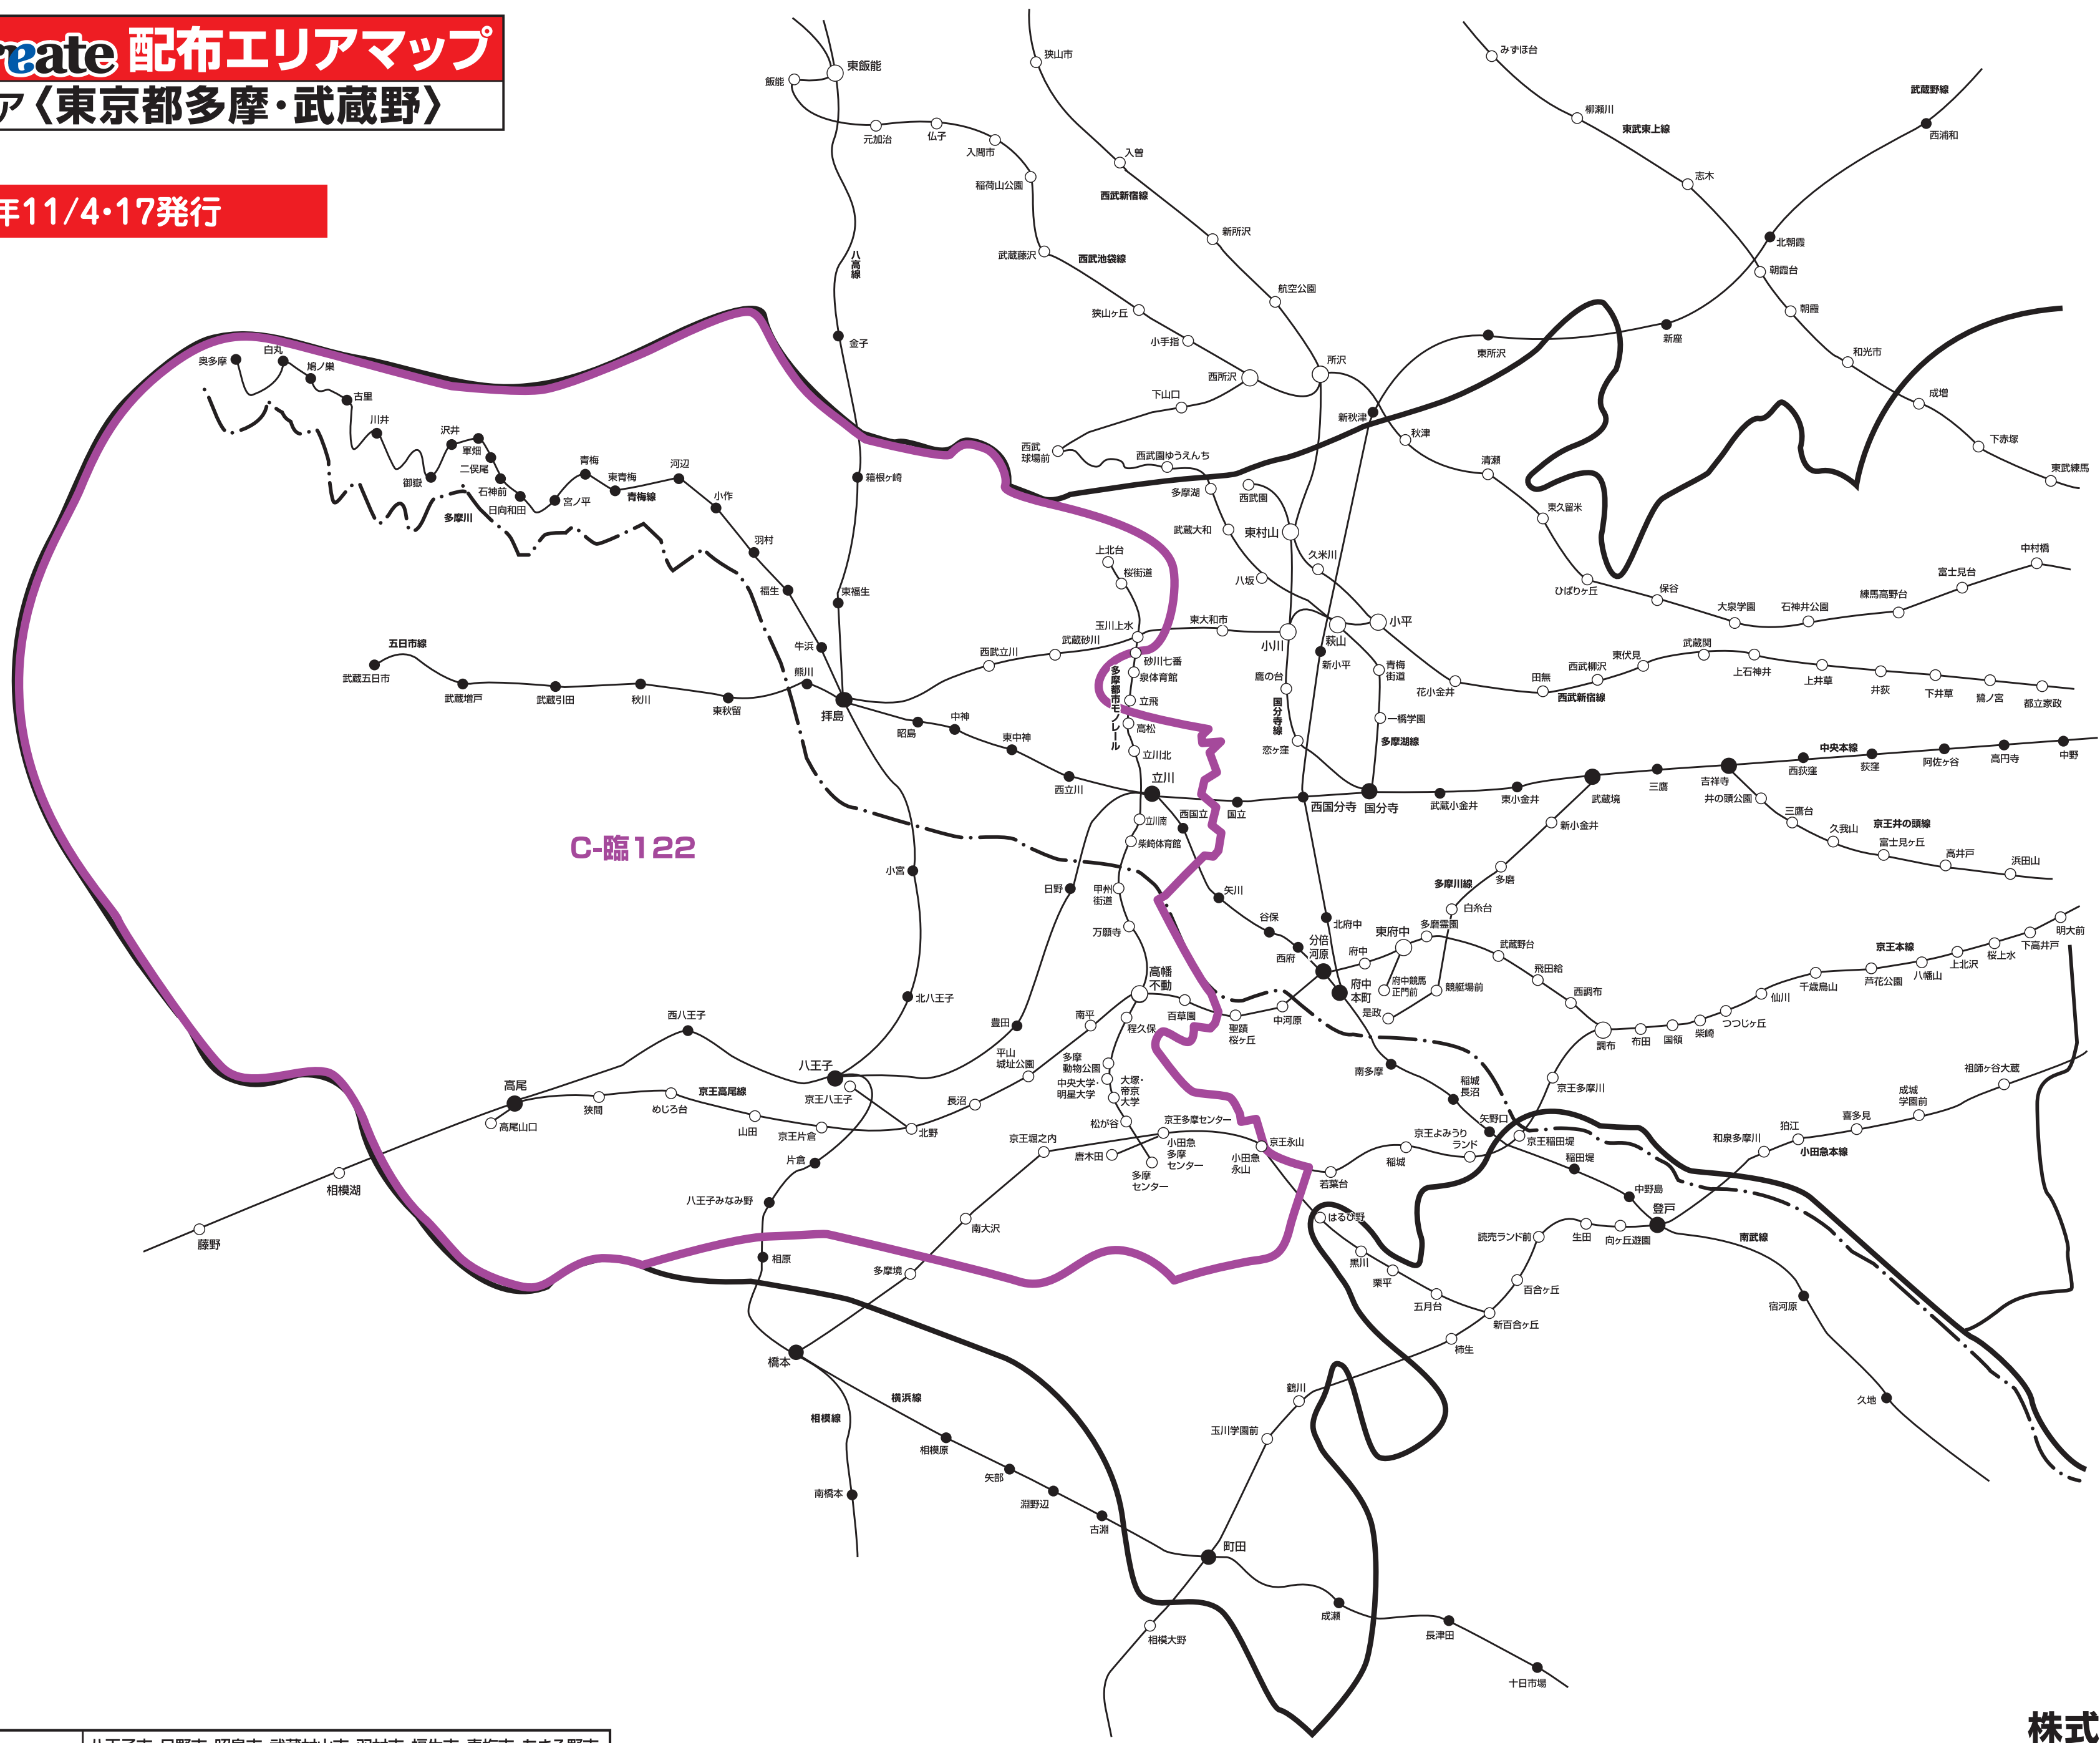

2024年11/4・17発行

C-臨122

NO.	地区名	配布エリア
C-臨122	八王子・西多摩ワイド版	八王子市・日野市・昭島市・武蔵村山市・羽村市・福生市・青梅市・あきる野市・日の出町・奥多摩町・檜原村・瑞穂町の全域と多摩市・立川市・東大和市の一部

※詳細は担当営業までお問い合わせください。

株式会社クリエイト
 <読売新聞配布マップを基に作成しております>