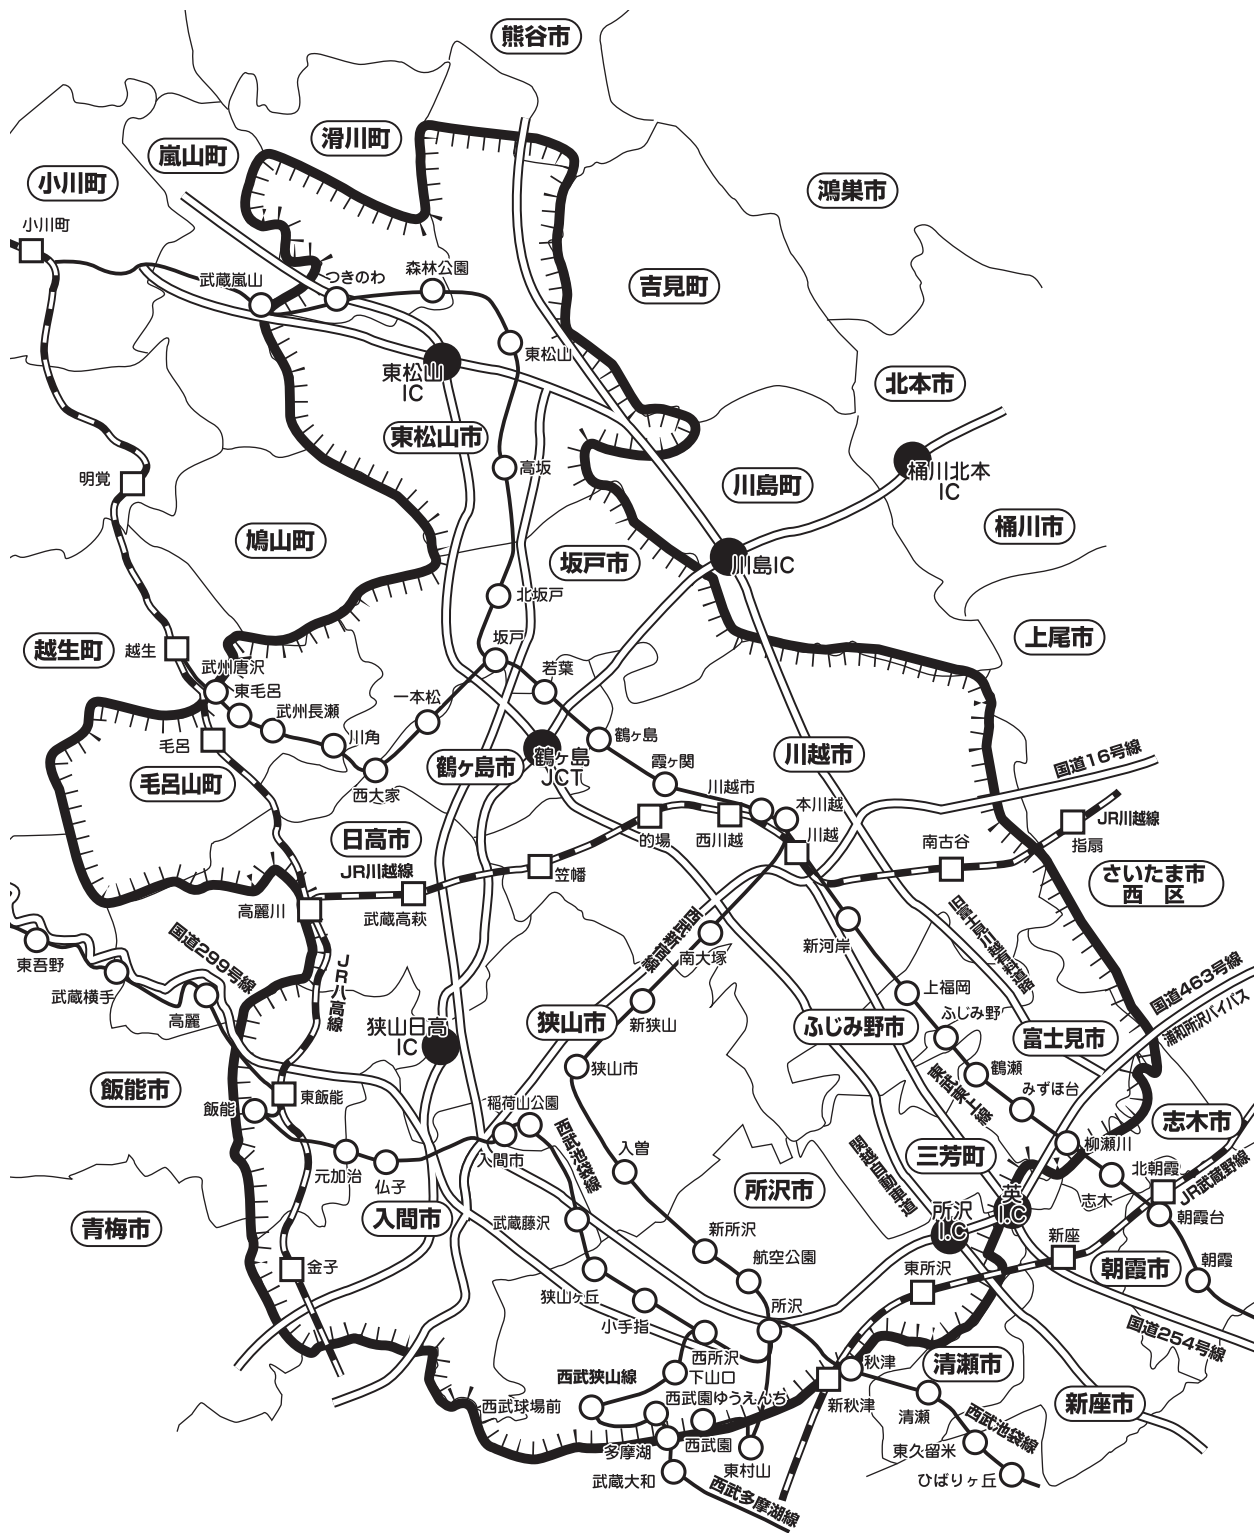

D-臨153 埼玉西部特別版

鶴ヶ島市・坂戸市・入間市・狭山市・ふじみ野市・  
富士見市・所沢市・川越市・日高市・東松山市・  
毛呂山町・三芳町のほぼ全域、飯能市の一部

※  内が折込配布区域です。

※D-臨153「埼玉西部特別版」は読売新聞(指定部数の5割)に合計80,000部折込まれております。