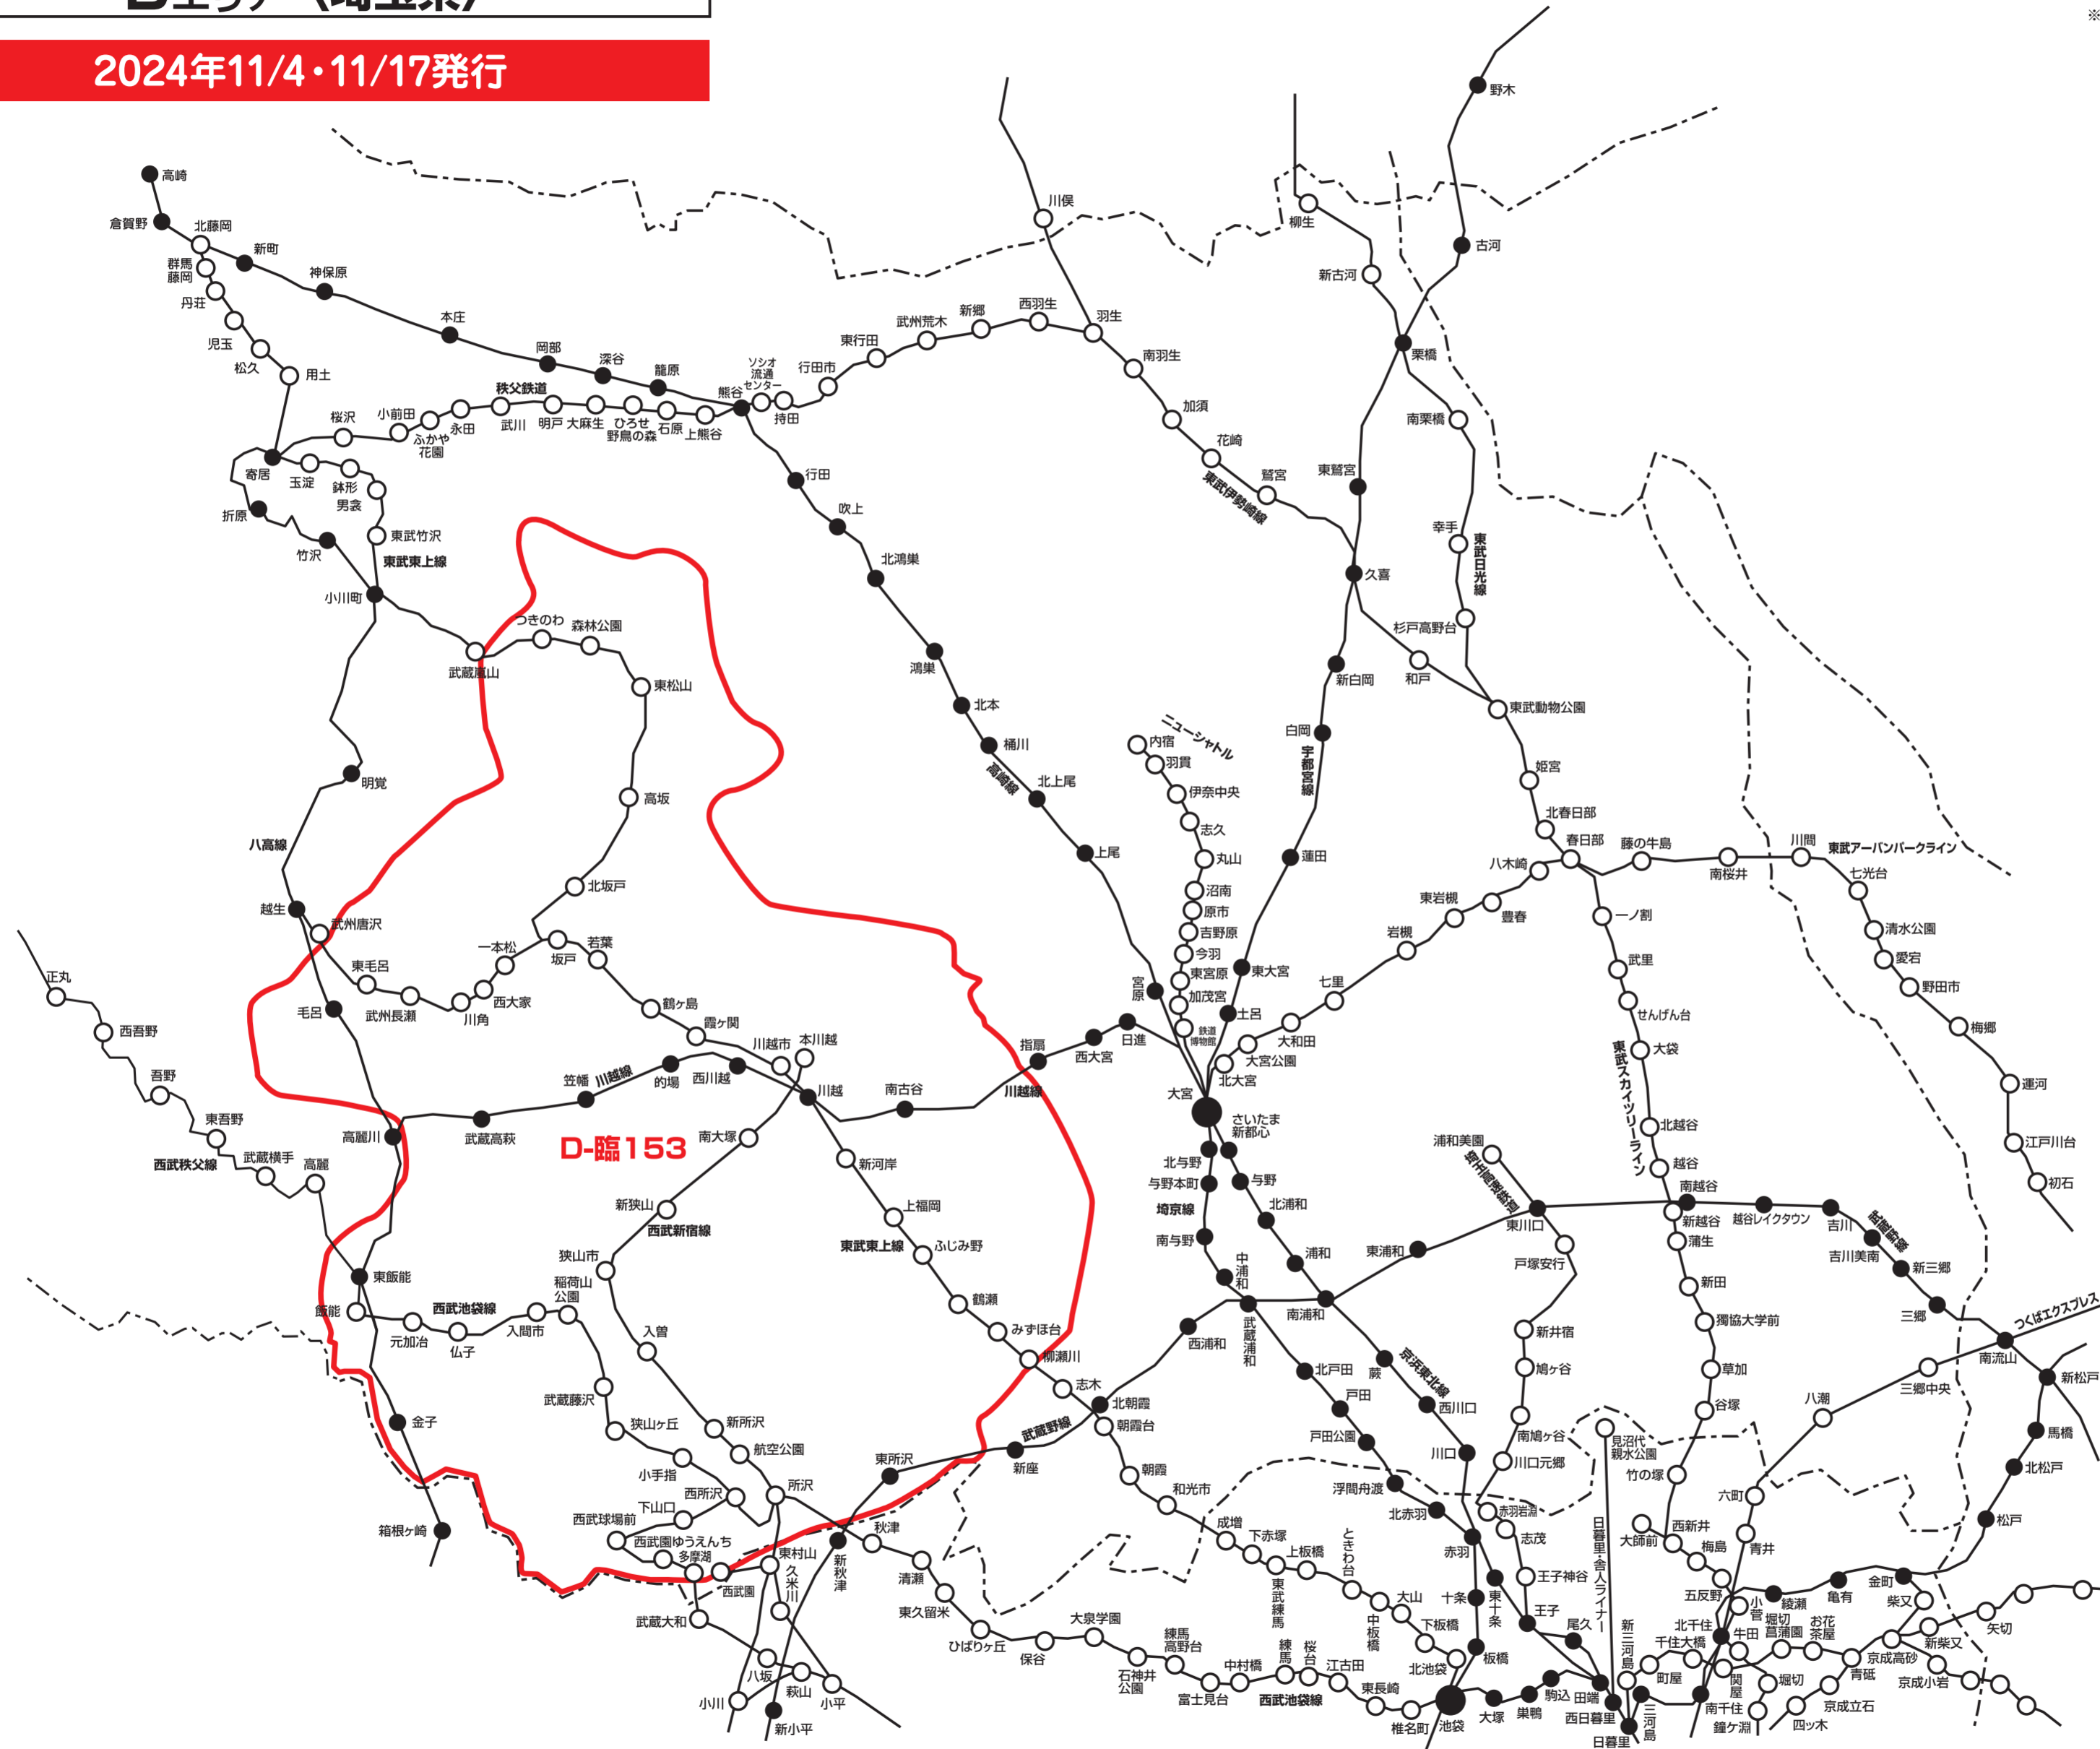

新聞折込
求人広告 **Create** 配布エリアマップ
Dエリア 〈埼玉県〉

2024年11/4・11/17発行

NO. 地区名

D-臨153 埼玉西部特別版

鶴ヶ島市・坂戸市・入間市・狭山市・ふじみ野市・
富士見市・所沢市・川越市・日高市・東松山市・
毛呂山町・三芳町のほぼ全域、飯能市の一部

※このエリアマップは読売新聞の配布範囲を基に作成したものです。
他の新聞の配布範囲、及び発行予定等に関しては、担当営業にお問合せ下さい。