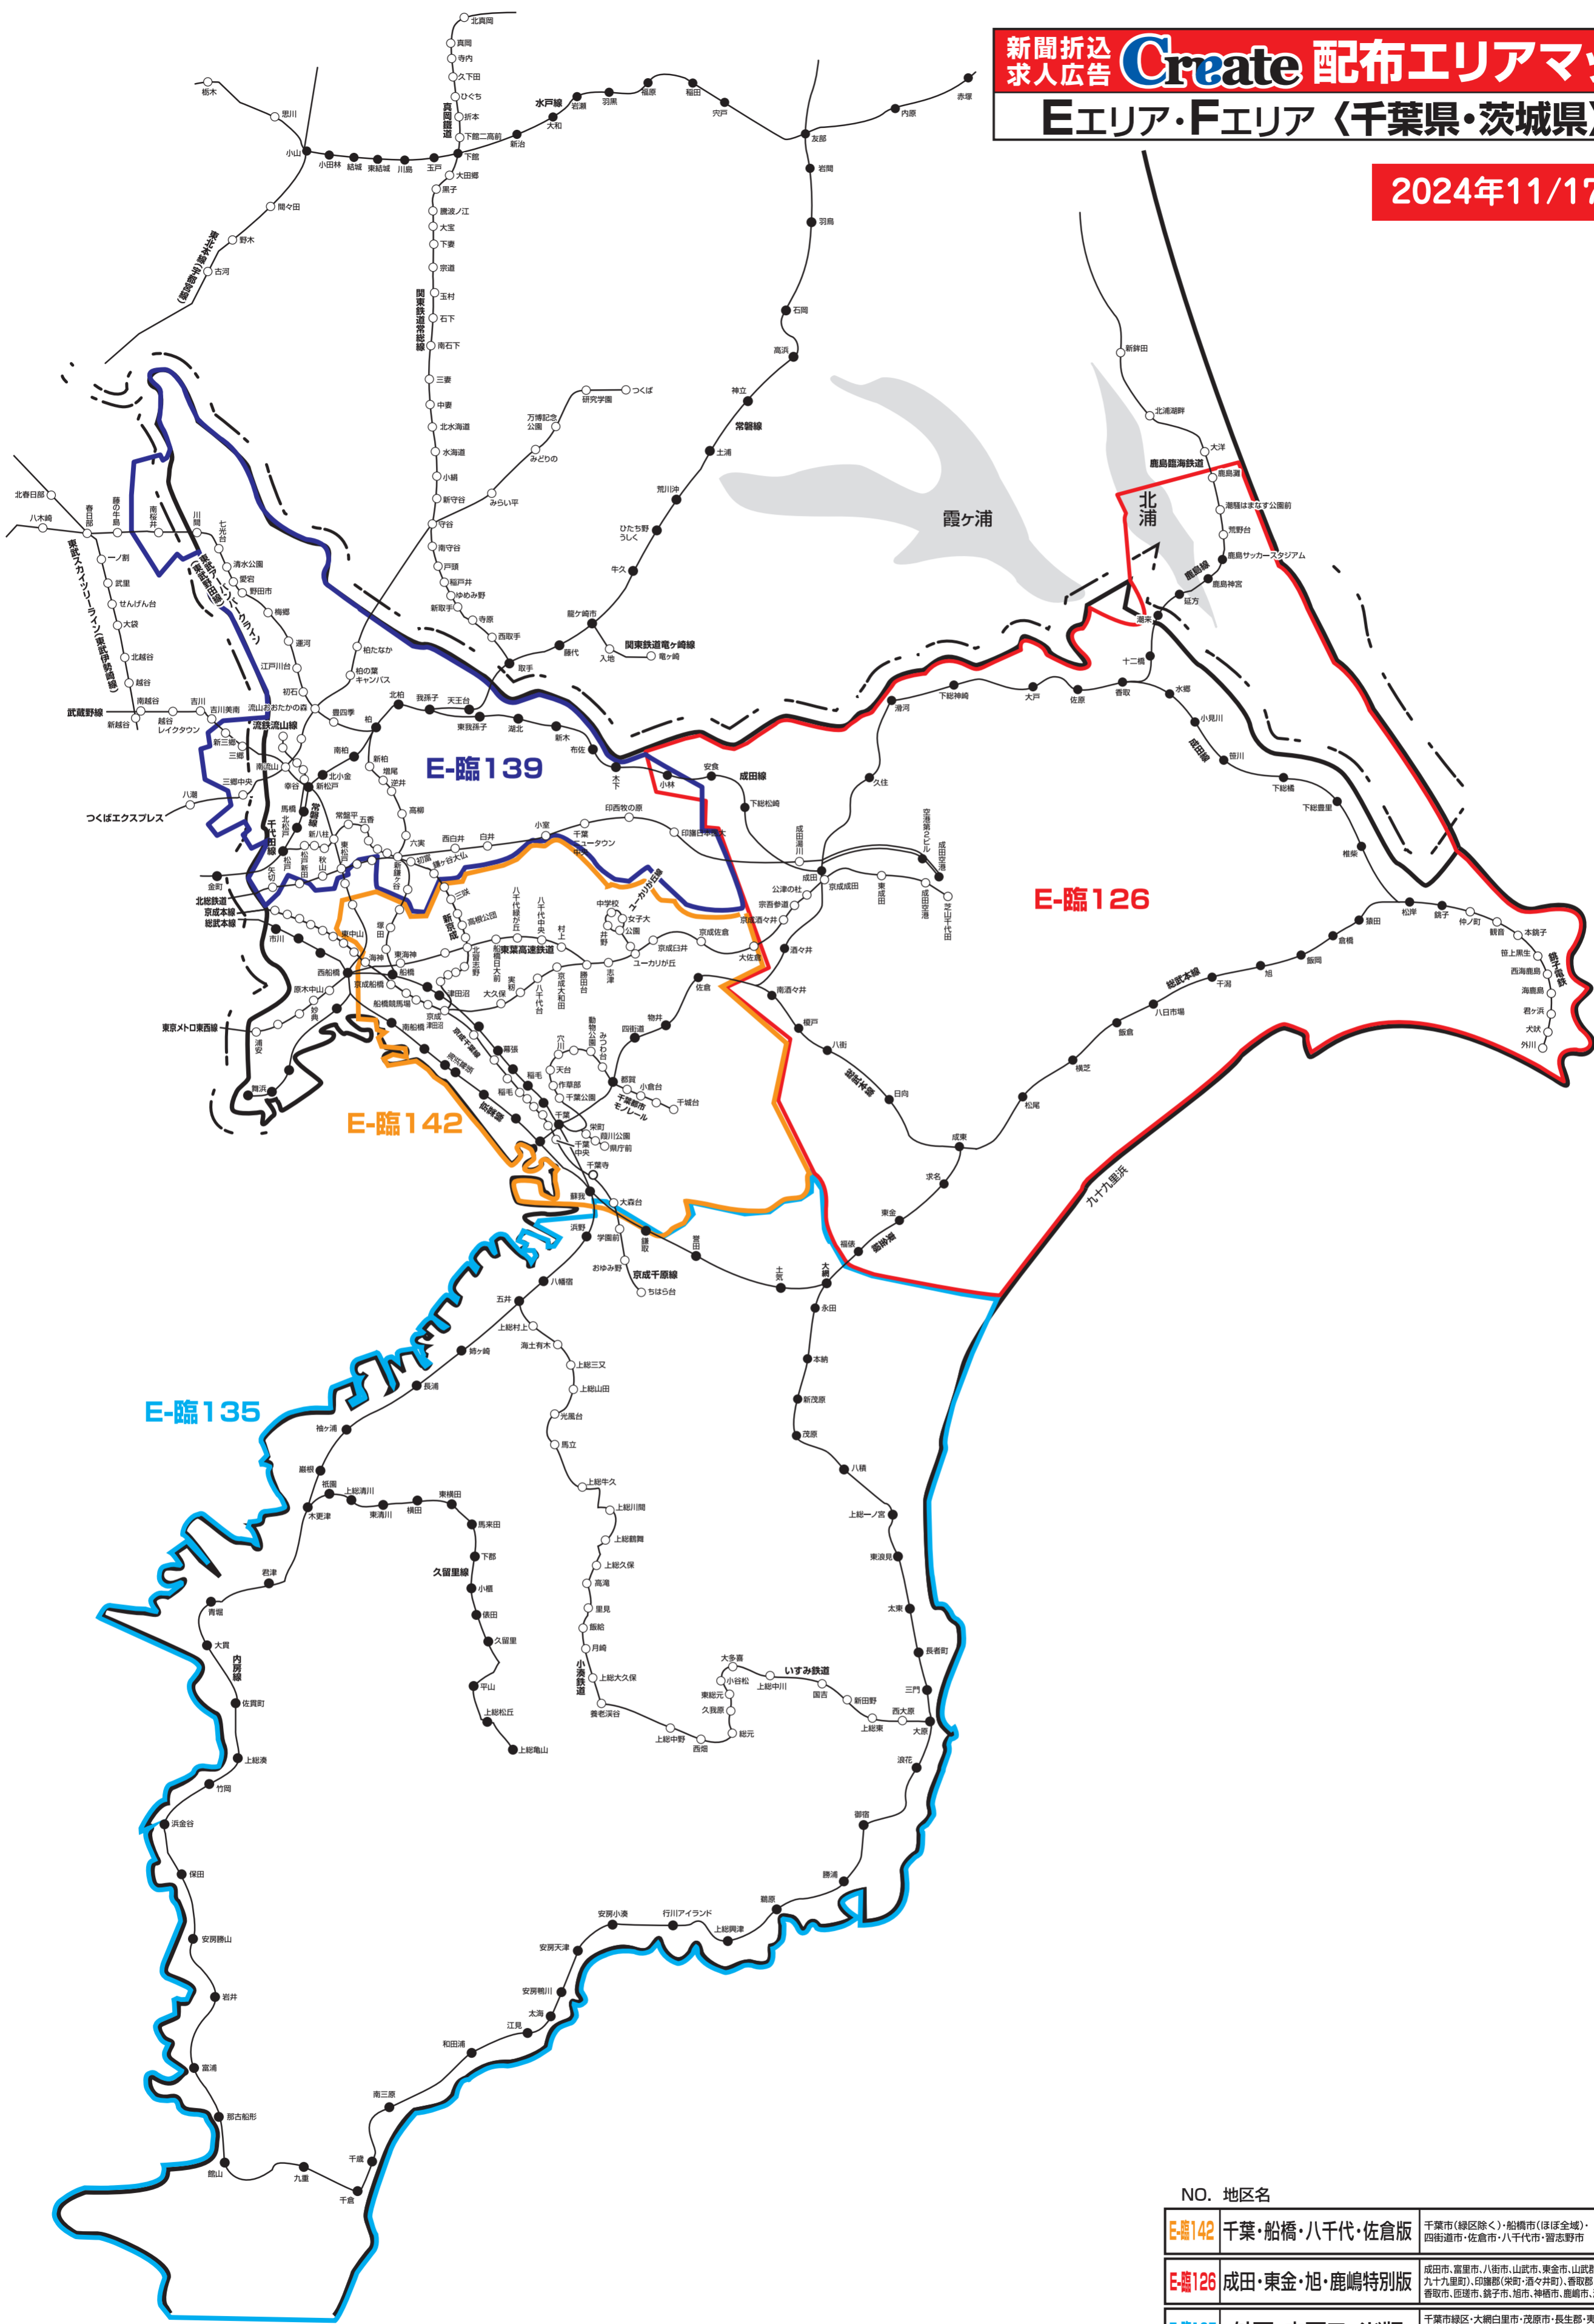

2024年11/17発行

NO. 地区名

E-臨142	千葉・船橋・八千代・佐倉版	千葉市(緑区除く)・船橋市(ほぼ全域)・四街道市・佐倉市・八千代市・習志野市
E-臨126	成田・東金・旭・鹿嶋特別版	成田市・富里市・八街市・山武市・東金市・山武郡(芝山町・横芝光町・九十九里町)・印旛郡(栄町・湊々井町)・香取郡(神崎町・多古町・東庄町)・香取市・匝瑺市・銚子市・神栖市・鹿嶋市・潮来市 ※一部地域除く
E-臨135	外房・内房ワイド版	千葉市緑区・大網白里市・茂原市・長生郡・夷隅郡・いすみ市・勝浦市・鴨川市・南房総市・館山市・市原市・袖ヶ浦市・木更津市・君津市・富津市・鋸南町の全域、千葉市中央区の一部
E-臨139	千葉北西部版	千葉県野田市・流山市・柏市・我孫子市・松戸市・鎌ヶ谷市・白井市・印西市・埼玉県三郷市の全域、埼玉県春日部市の一部

株式会社クリエイト

<読売新聞配布マップを基に作成しております>

2024年11月17日現在

※このエリアマップは読売新聞の配布範囲を基に作成したものです。他の新聞の配布範囲、及び発行予定等に関しては、担当営業にお問合せ下さい。