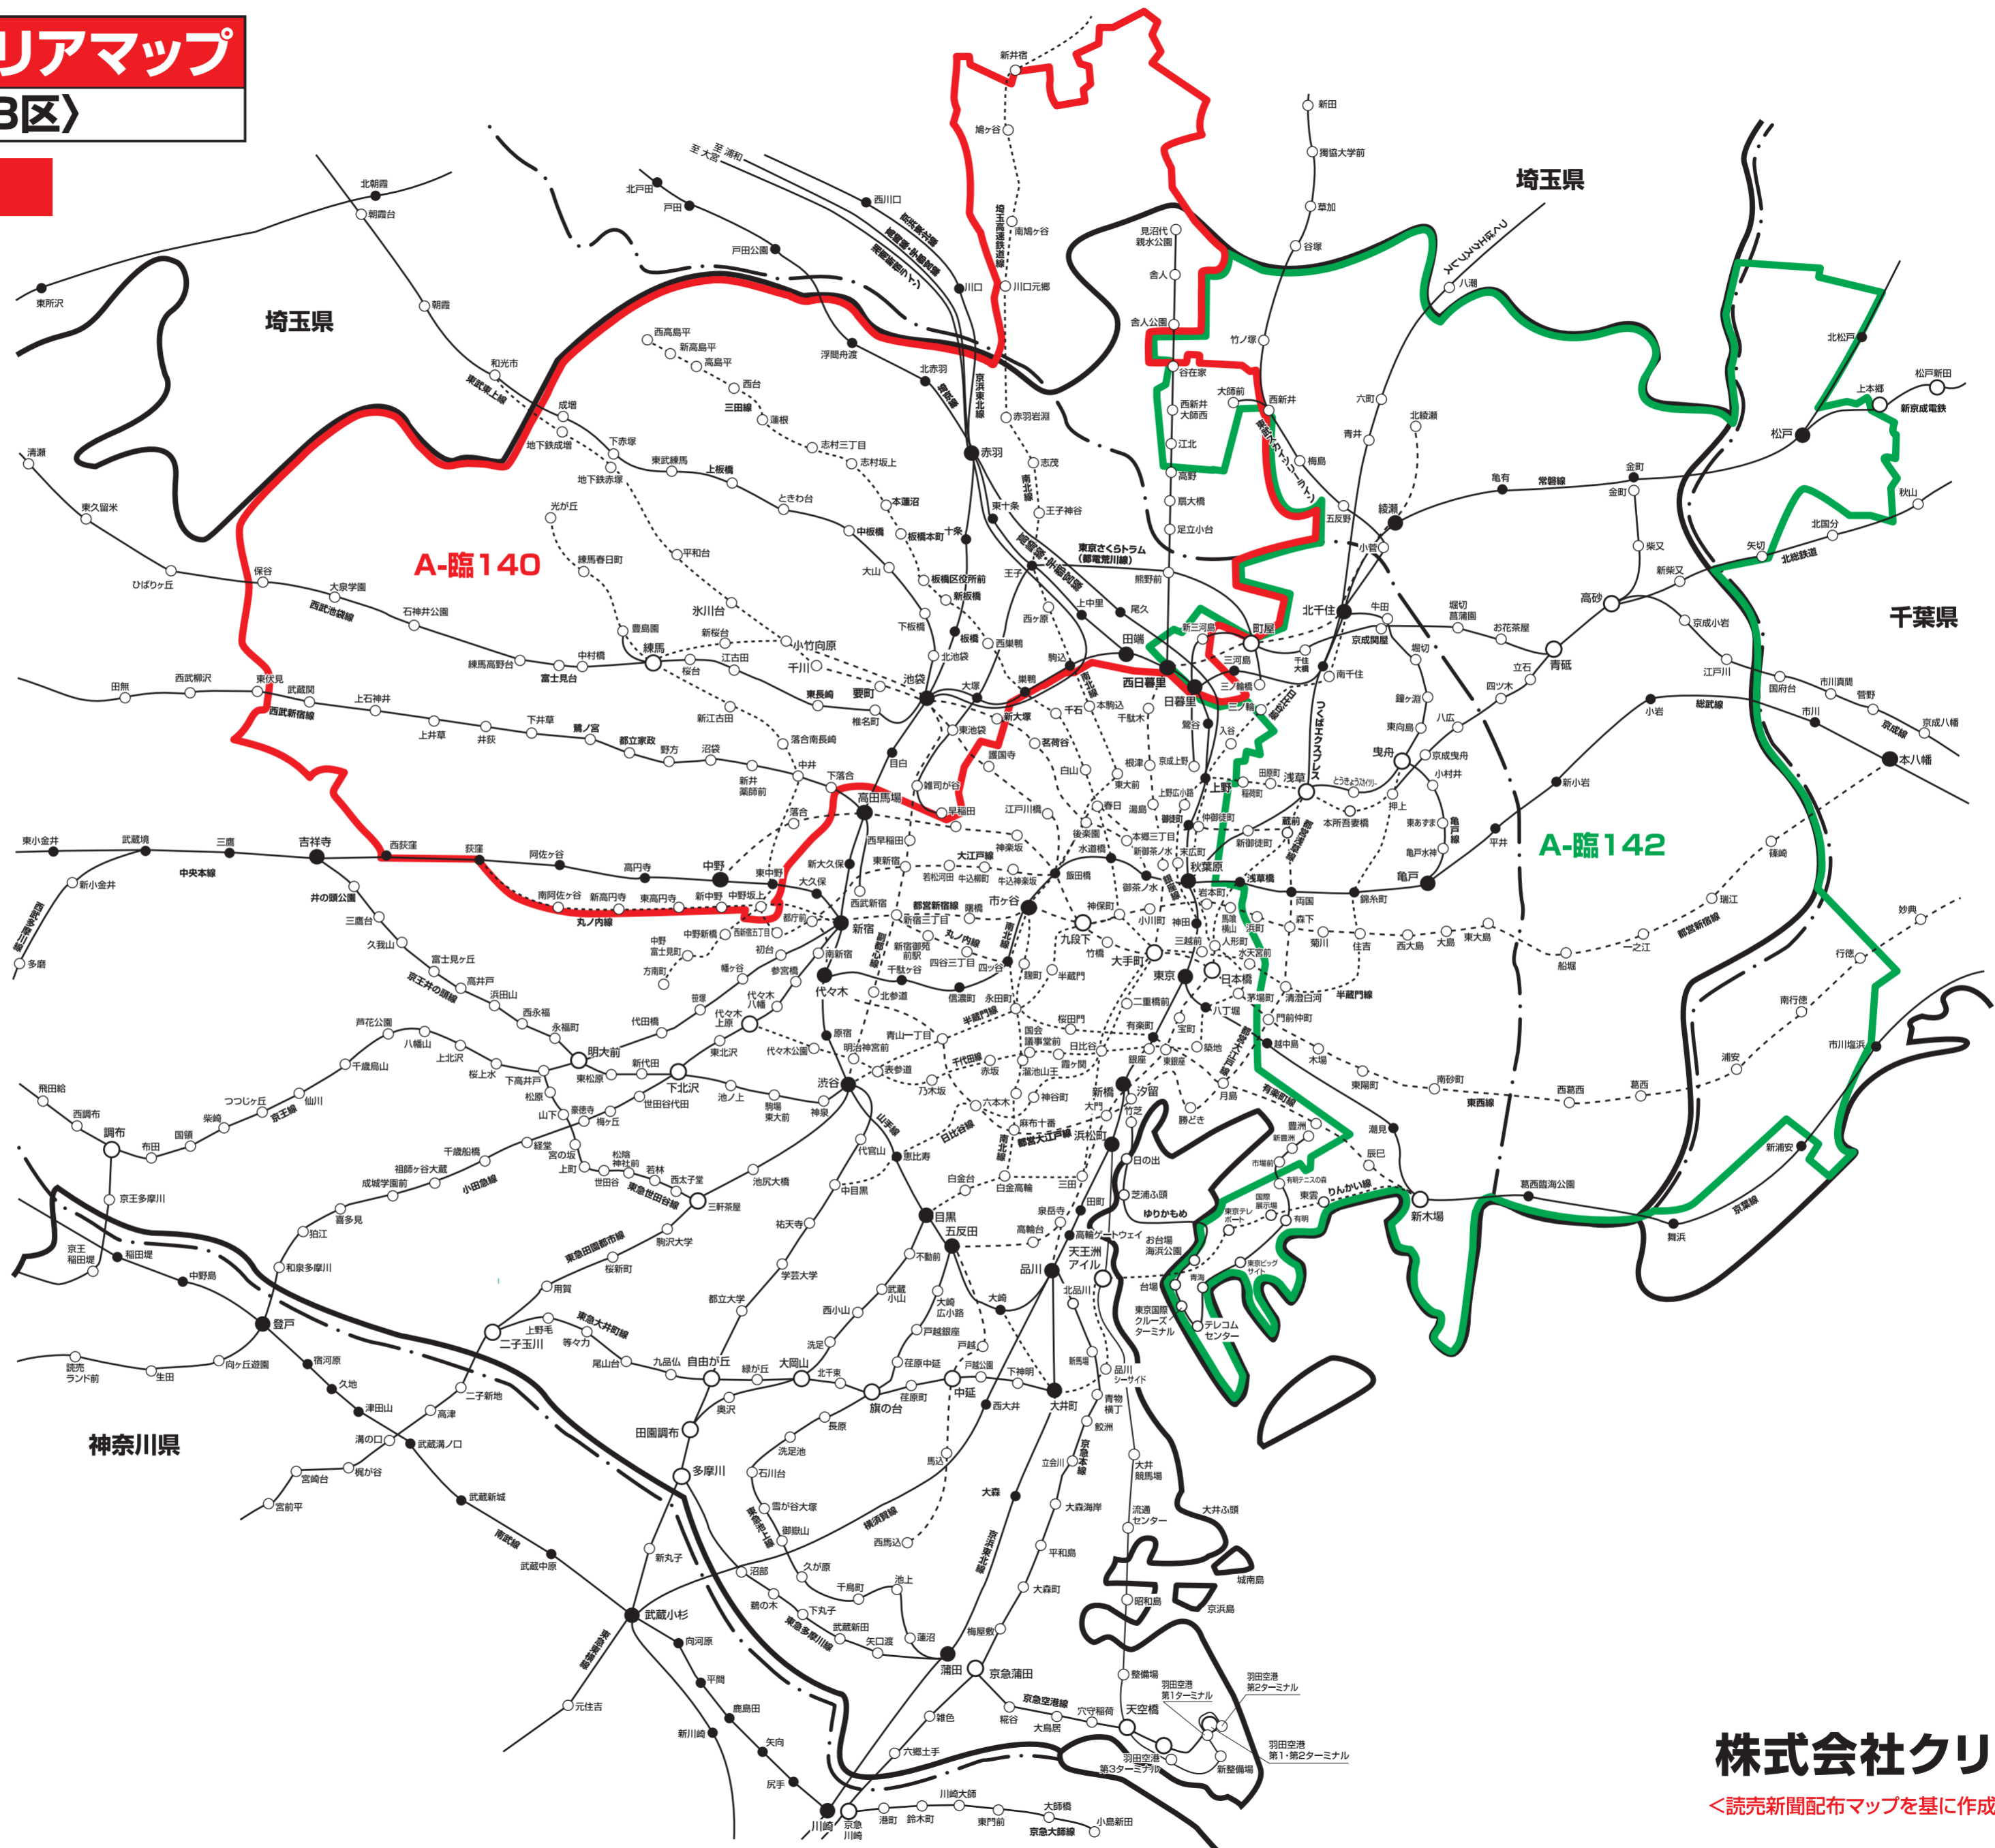

新聞折込
求人広告 **Create** 配布エリアマップ
Aエリア〈東京都23区〉

2024年11/24発行

NO. 地区名

A-臨140 23区北西特別版
北区・板橋区・豊島区・練馬区ほぼ全域、
中野区・杉並区・新宿区・荒川区・足立区・西東京市・川口市の一部

A-臨142 23区東部特別版
墨田区・葛飾区・江戸川区の全域、
江東区・足立区・荒川区・台東区・松戸市・浦安市・市川市の一部

※このエリアマップは読売新聞の配布範囲を基に作成したものです。
他の新聞の配布範囲、及び発行予定等に関しては、担当営業に
お問合せ下さい。

株式会社クリエイト

〈読売新聞配布マップを基に作成しております〉

2024年11月24日現在