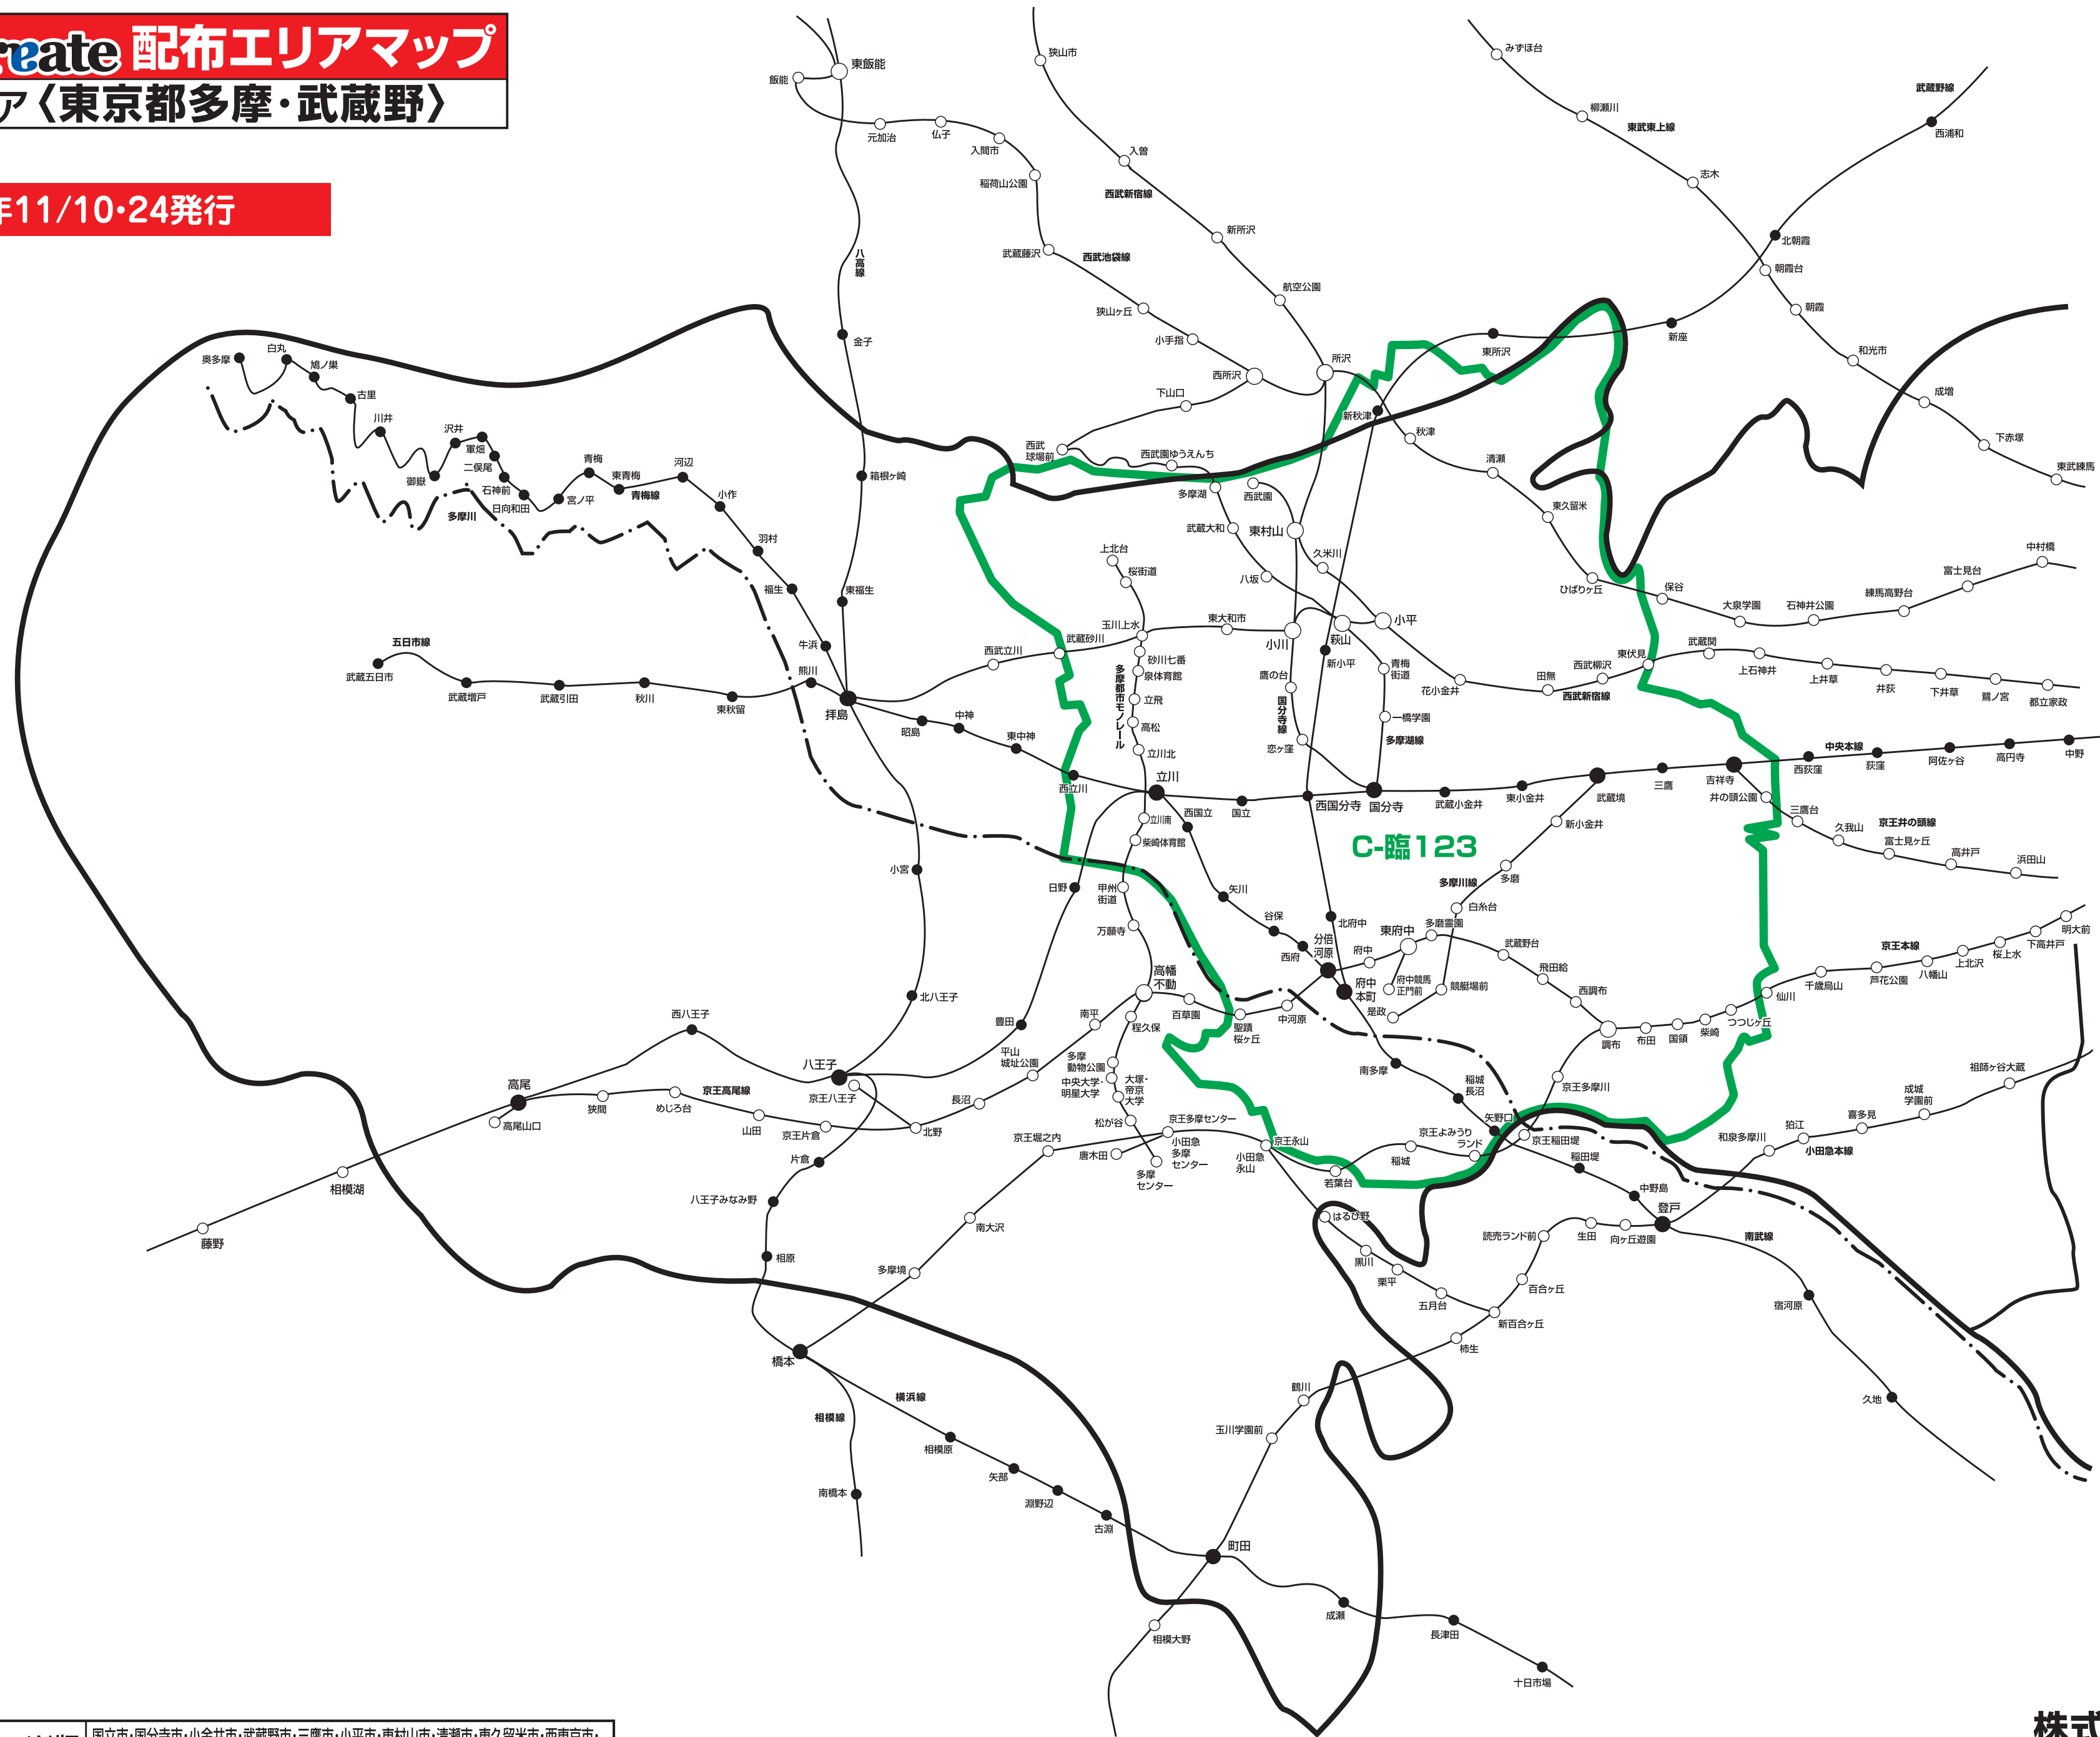

2024年11/10・24発行

NO.	地区名	配布エリア
C-123	多摩東部ワイド版	国立市・国分寺市・小金井市・武蔵野市・三鷹市・小平市・東村山市・清瀬市・東久留米市・西東京市・調布市・府中市・東大和市の全域、稲城市のほぼ全域(平尾1~4丁目を除く)、立川市・多摩市の一部

※詳細は担当営業までお問い合わせください。

**株式会社クリエイト**

〈読売新聞配布マップを基に作成しております〉

2024年11月10日現在