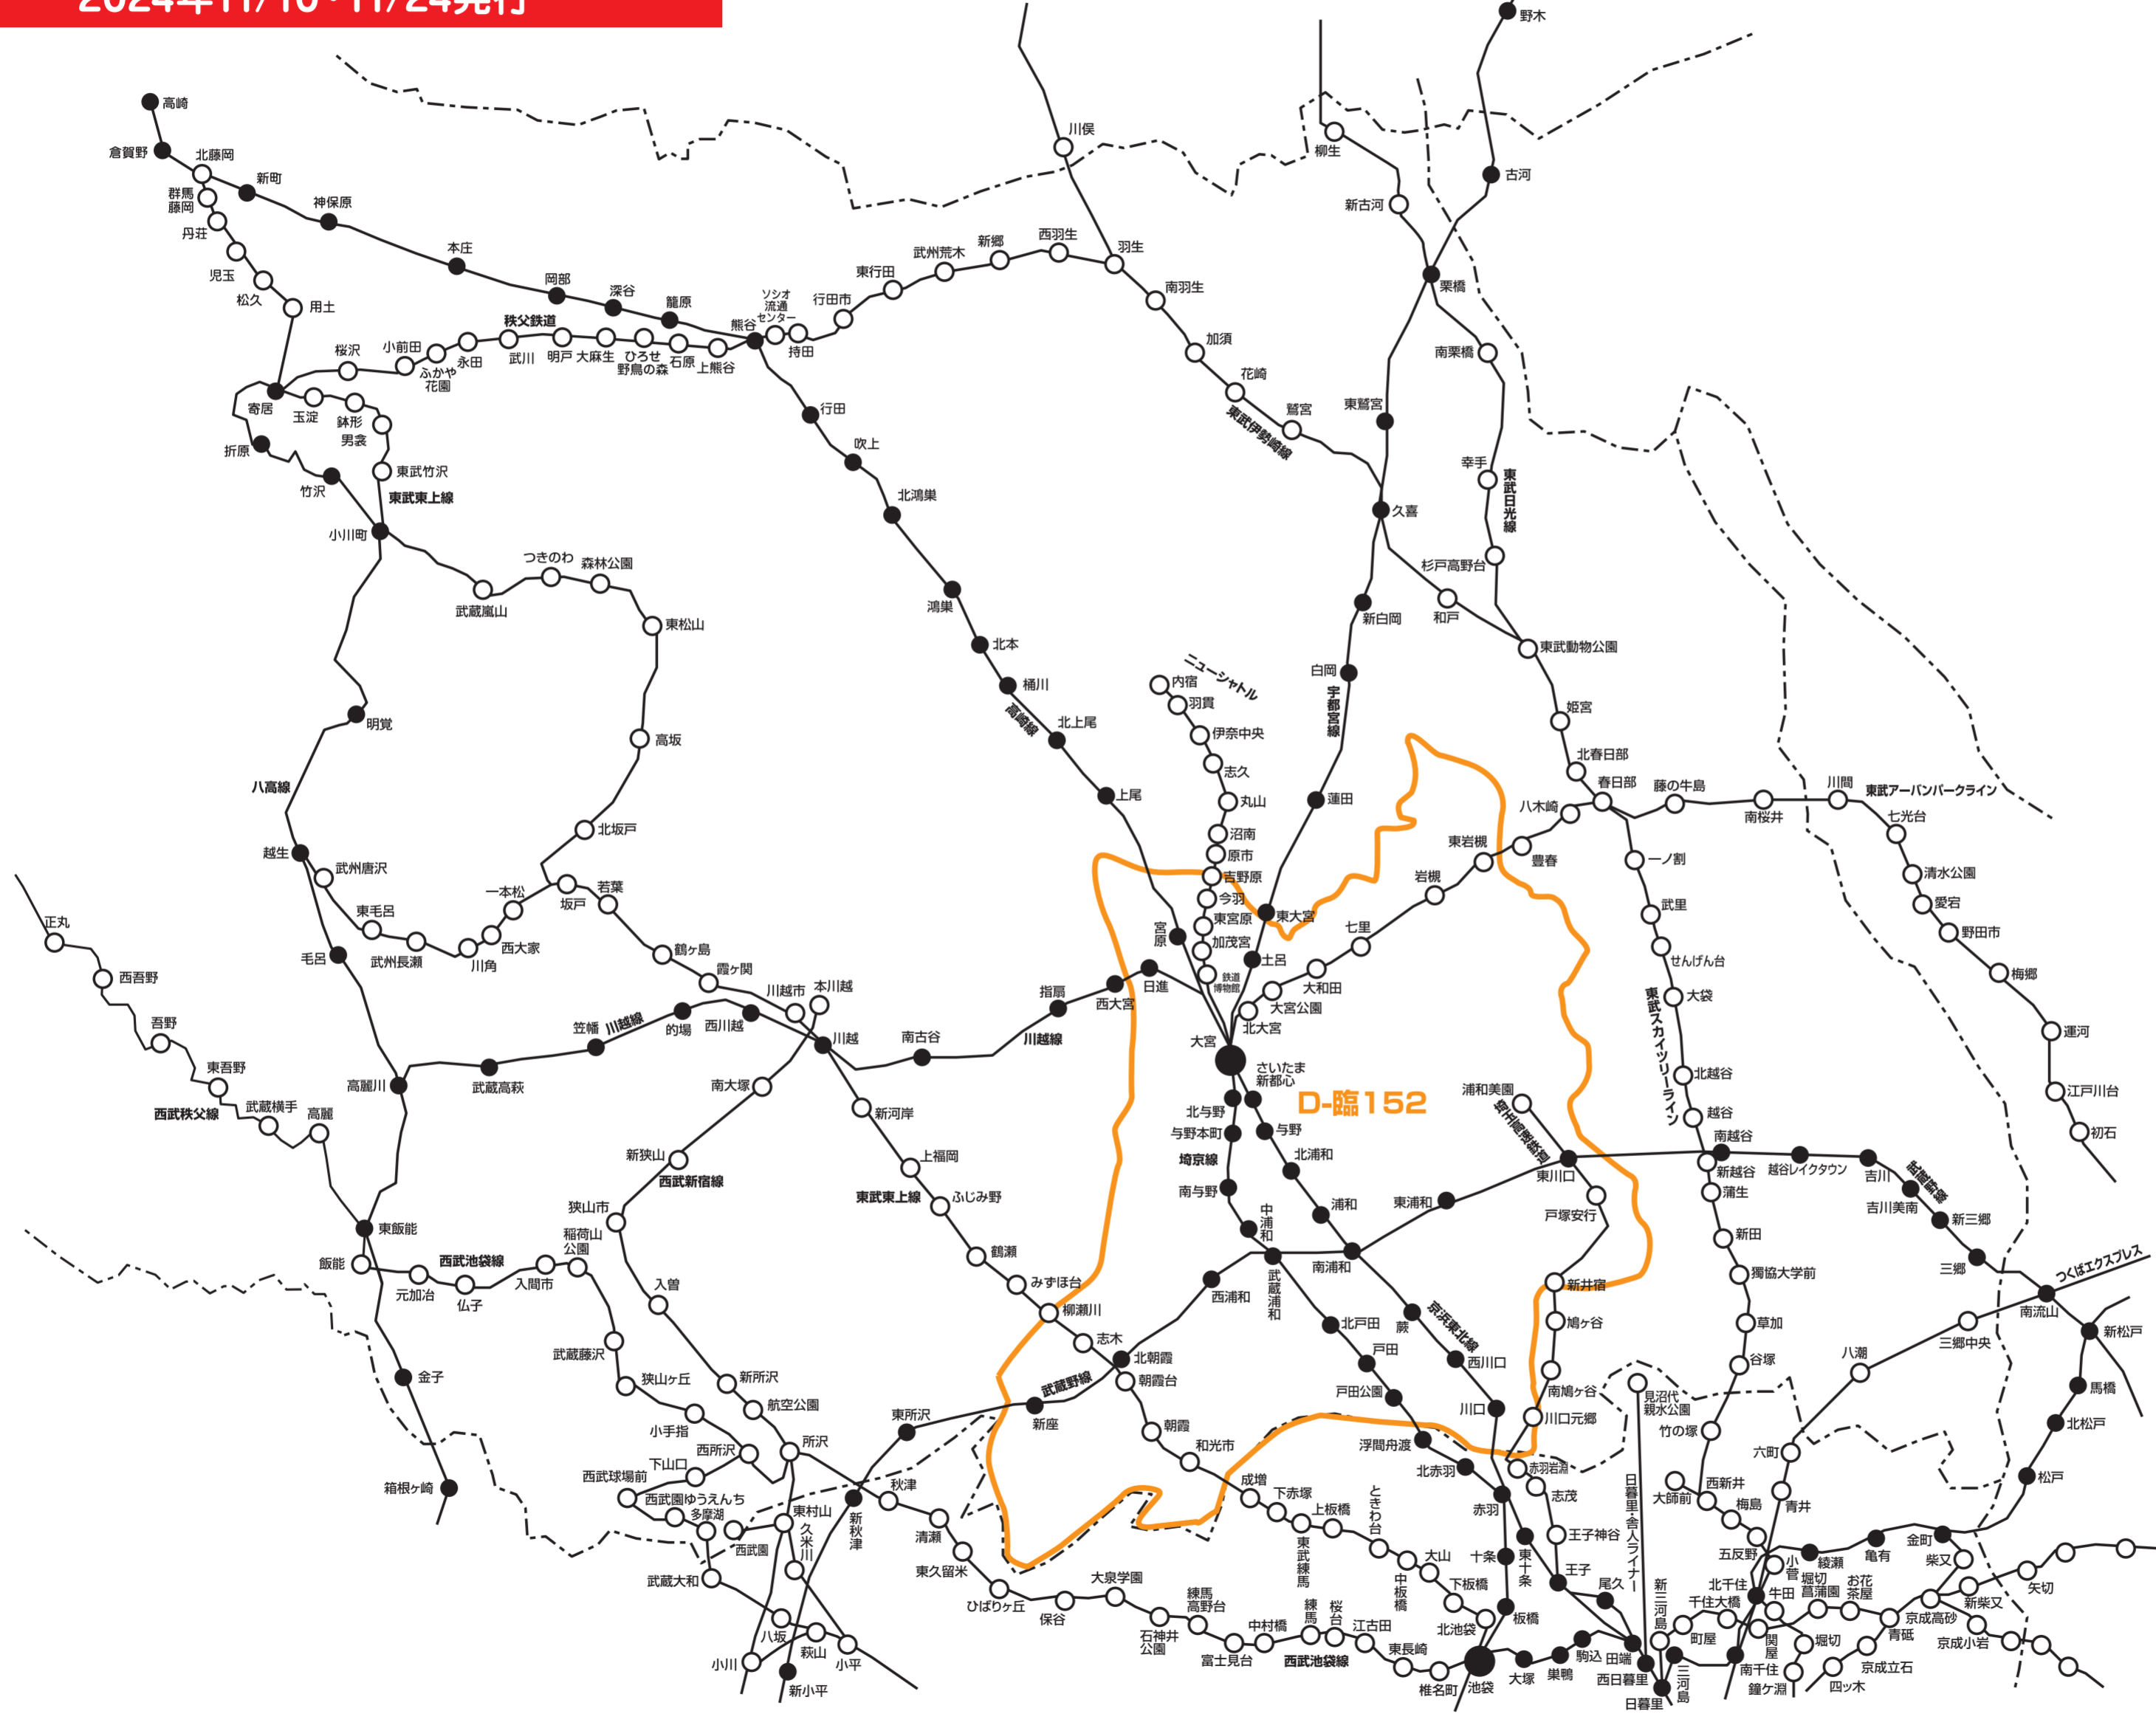

新聞折込  
求人広告 **Create** 配布エリアマップ  
Dエリア 〈埼玉県〉

2024年11/10・11/24発行

NO.	地区名	さいたま市(大宮区・浦和区・中央区・南区・桜区・緑区の全域、見沼区・岩槻区のほぼ全域、北区・西区の一部)、戸田市・蕨市の全域、朝霞市・志木市・和光市・新座市のほぼ全域、川口市の一部
D-臨152	埼玉中央特別版	

※このエリアマップは読売新聞の配布範囲を基に作成したものです。  
他の新聞の配布範囲、及び発行予定等に関しては、担当営業にお問合せ下さい。

**株式会社クリエイト**  
〈読売新聞配布マップを基に作成しております〉