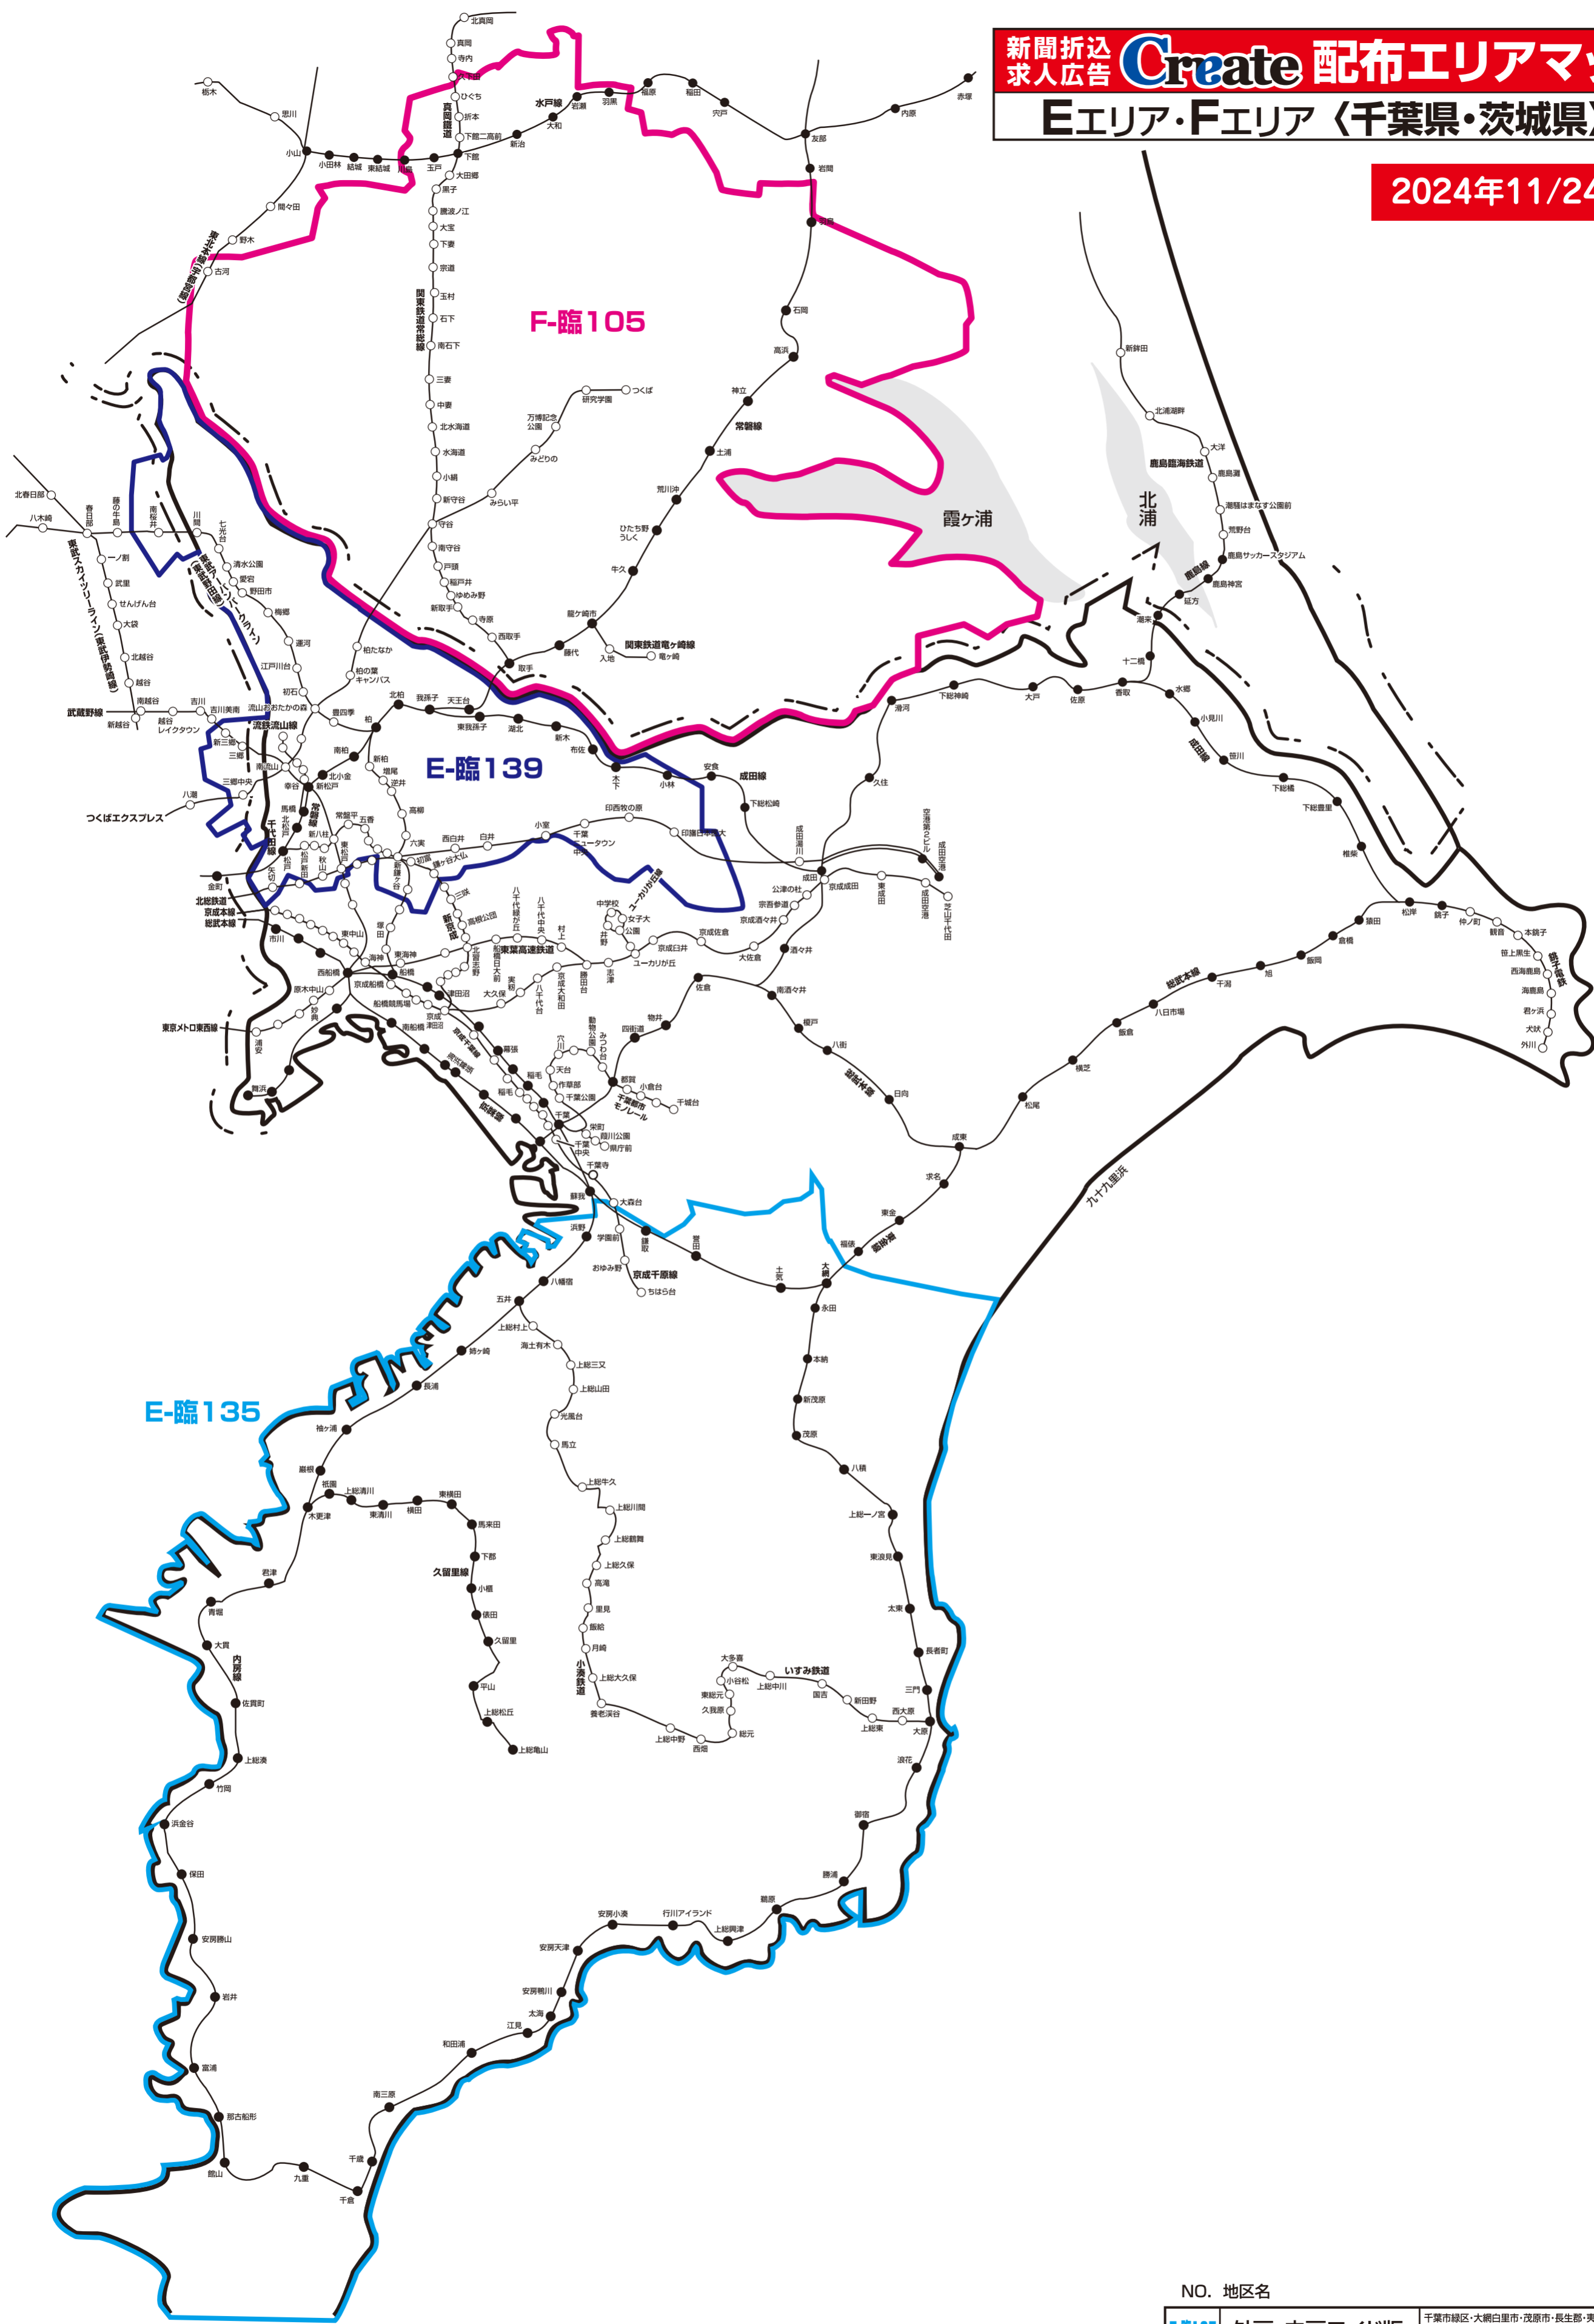

2024年11/24発行

株式会社クリエイト
読売新聞配布マップを基に作成しております

2024年11月24日現在

NO. 地区名

F-臨105	つくば・土浦・守谷周辺版	つくば市・土浦市・守谷市・取手市・坂東市・常総市・龍ヶ崎町・牛久市・石岡市・茨西市・古河市・下妻市・つくばみらい市・かすみがら市・利根町・埴井町・八千代町・河内町・美濃村の全域、小美玉市・稲城市・稲敷市の一部※常総線沿線・つくばエクスプレス沿線
E-臨135	外房・内房ワイド版	千葉市緑区・大網白里市・茂原市・長生郡・夷隅郡・いすみ市・勝浦市・鴨川市・南房総市・館山市・市原市・袖ヶ浦市・木更津市・君津市・富津市・鏡南町の全域、千葉市中央区の一部
E-臨139	千葉北西部版	千葉県野田市・流山市・柏市・我孫子市・松戸市・鎌ヶ谷市・白井市・印西市・埼玉三郷市の全域、埼玉県春日部市の一部

※このエリアマップは読売新聞の配布範囲を基に作成したものです。他の新聞の配布範囲、及び発行予定等に関しては、担当営業にお問合せ下さい。