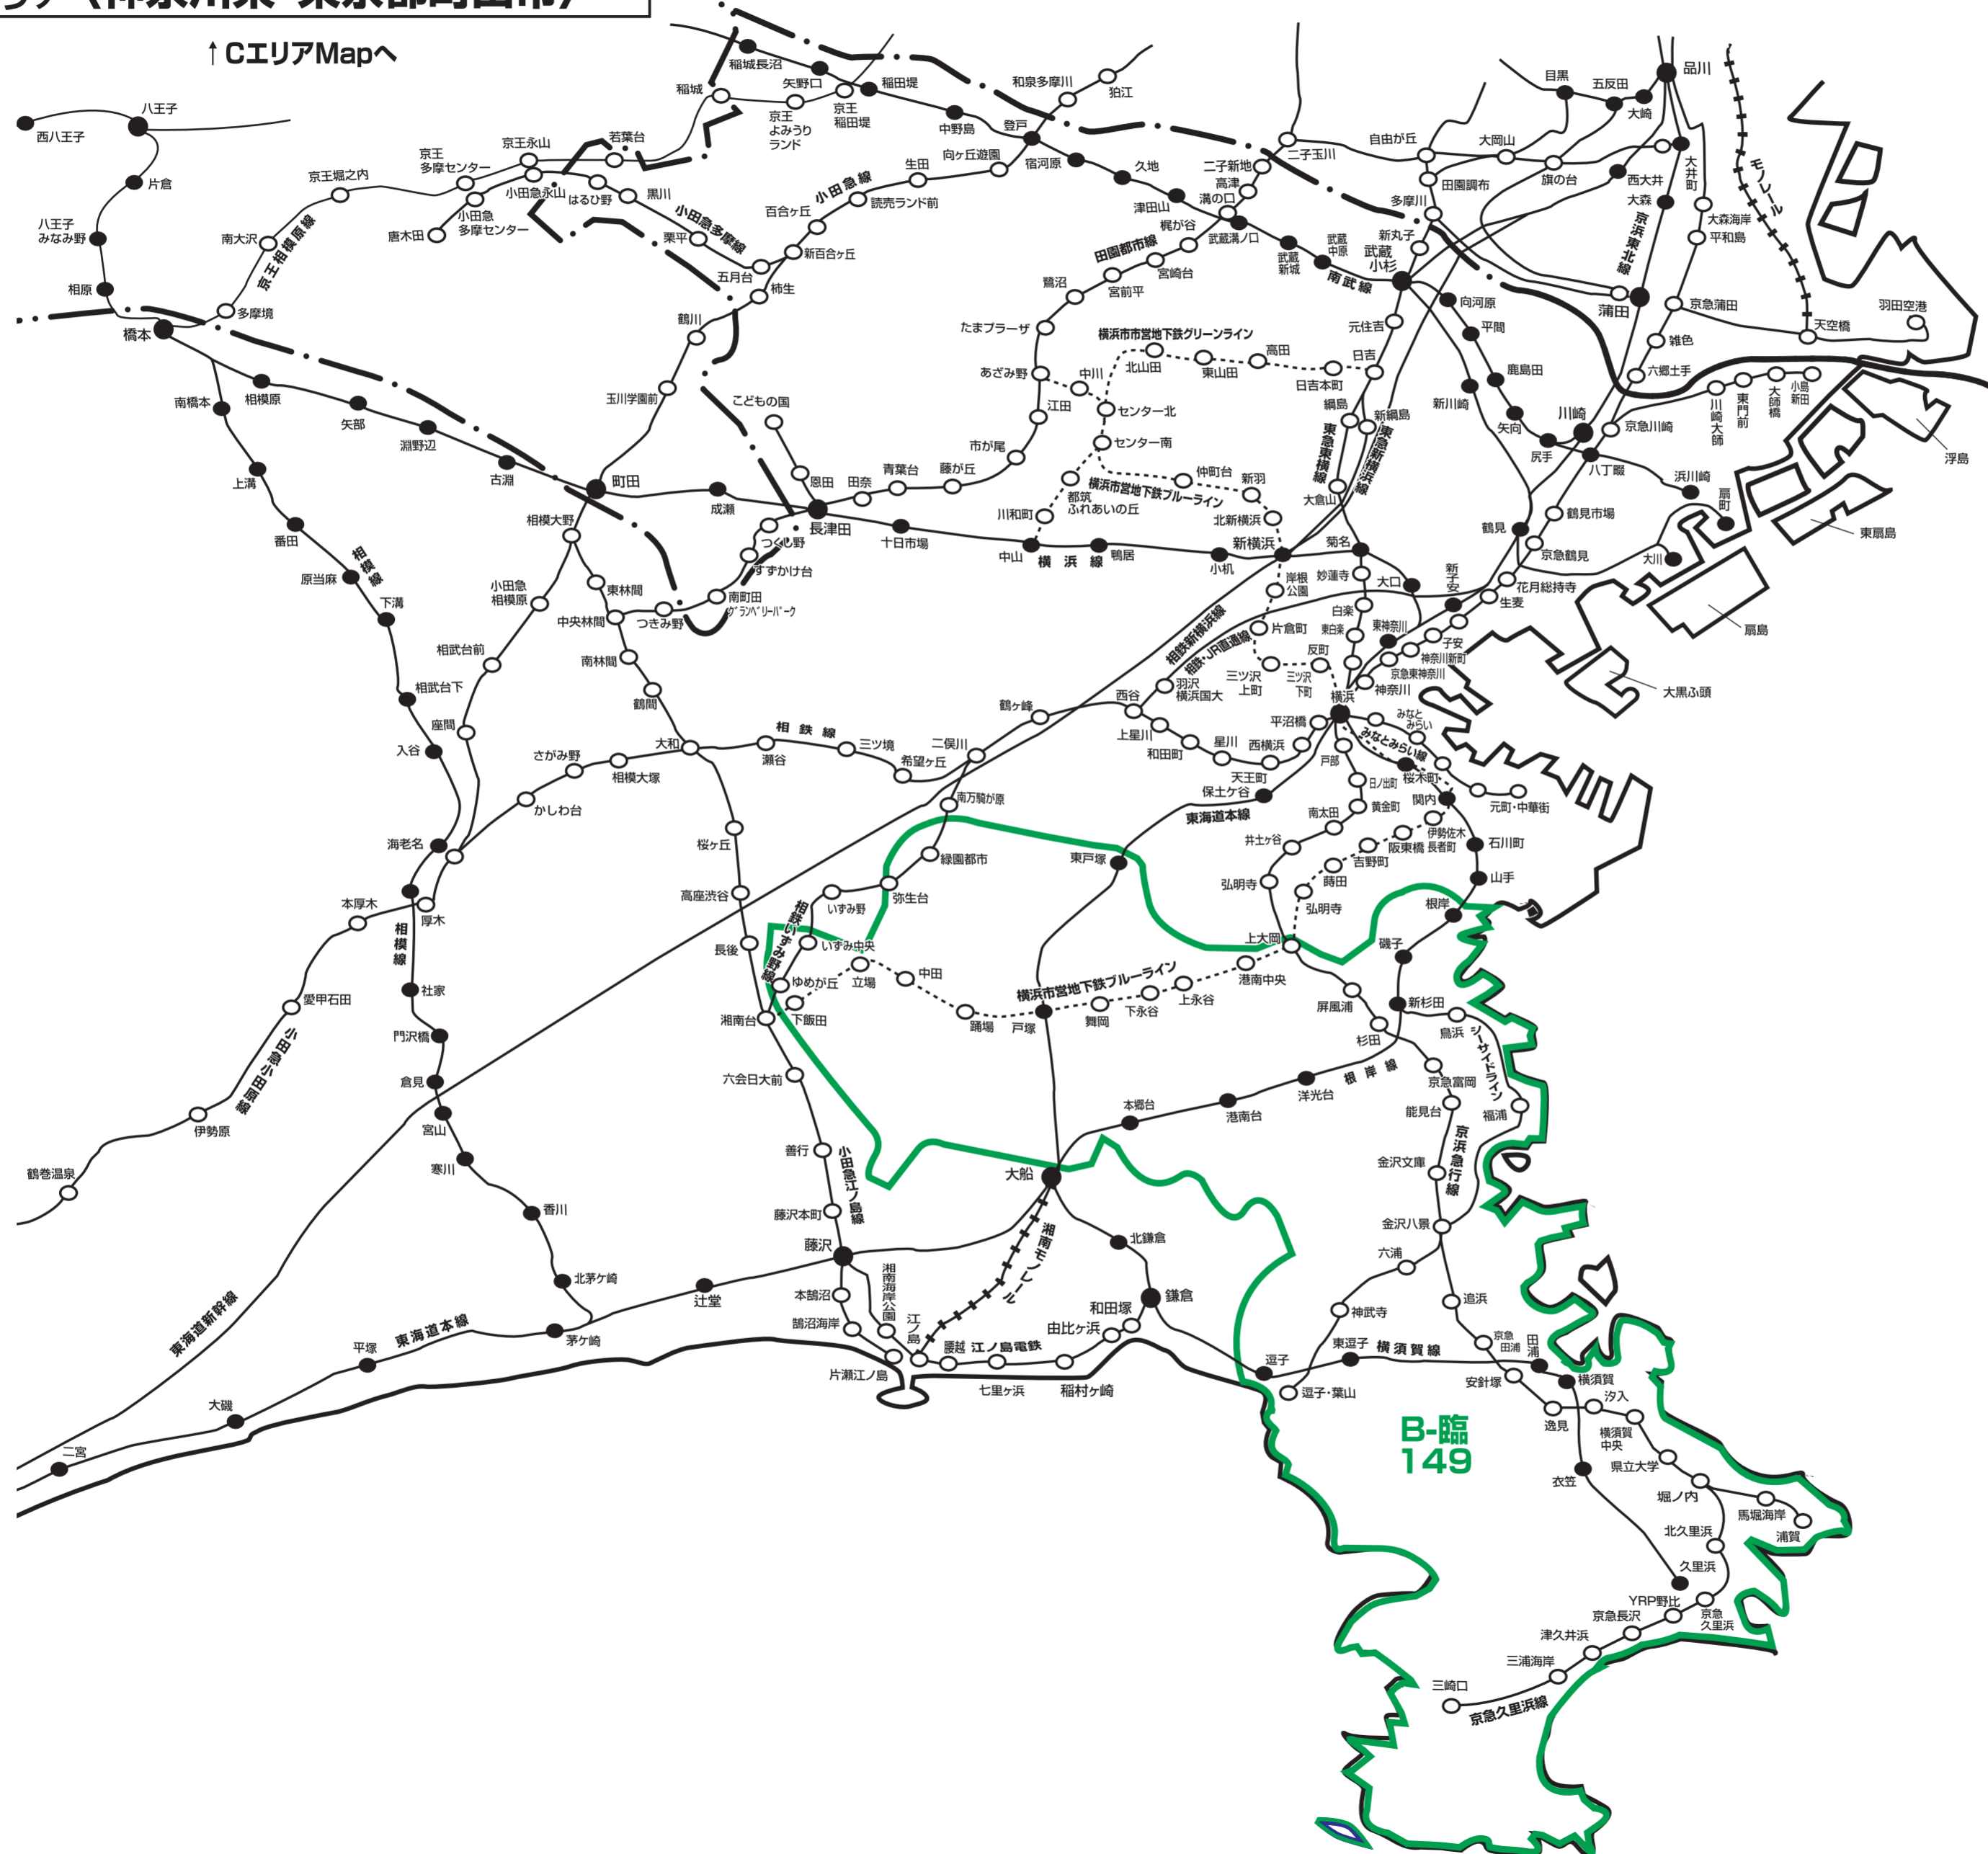

NO. 地区名

<b>B-臨 149</b>	<b>横浜市南部・ 京急沿線版</b>	横須賀市、三浦市、葉山町、横浜市金沢区・磯子区・港南区・栄区・戸塚区、逗子市の全域、横浜市泉区・藤沢市の一部
--------------------	-------------------------	--

※このエリアマップは読売新聞の配布範囲を基に作成したものです。  
 他の新聞の配布範囲、及び発行予定等に関しては、担当営業にお問合せ下さい。

●●●●●●●●●● 県境です

**株式会社クリエイト**

<読売新聞配布マップを基に作成しております>

2024年12月1日現在