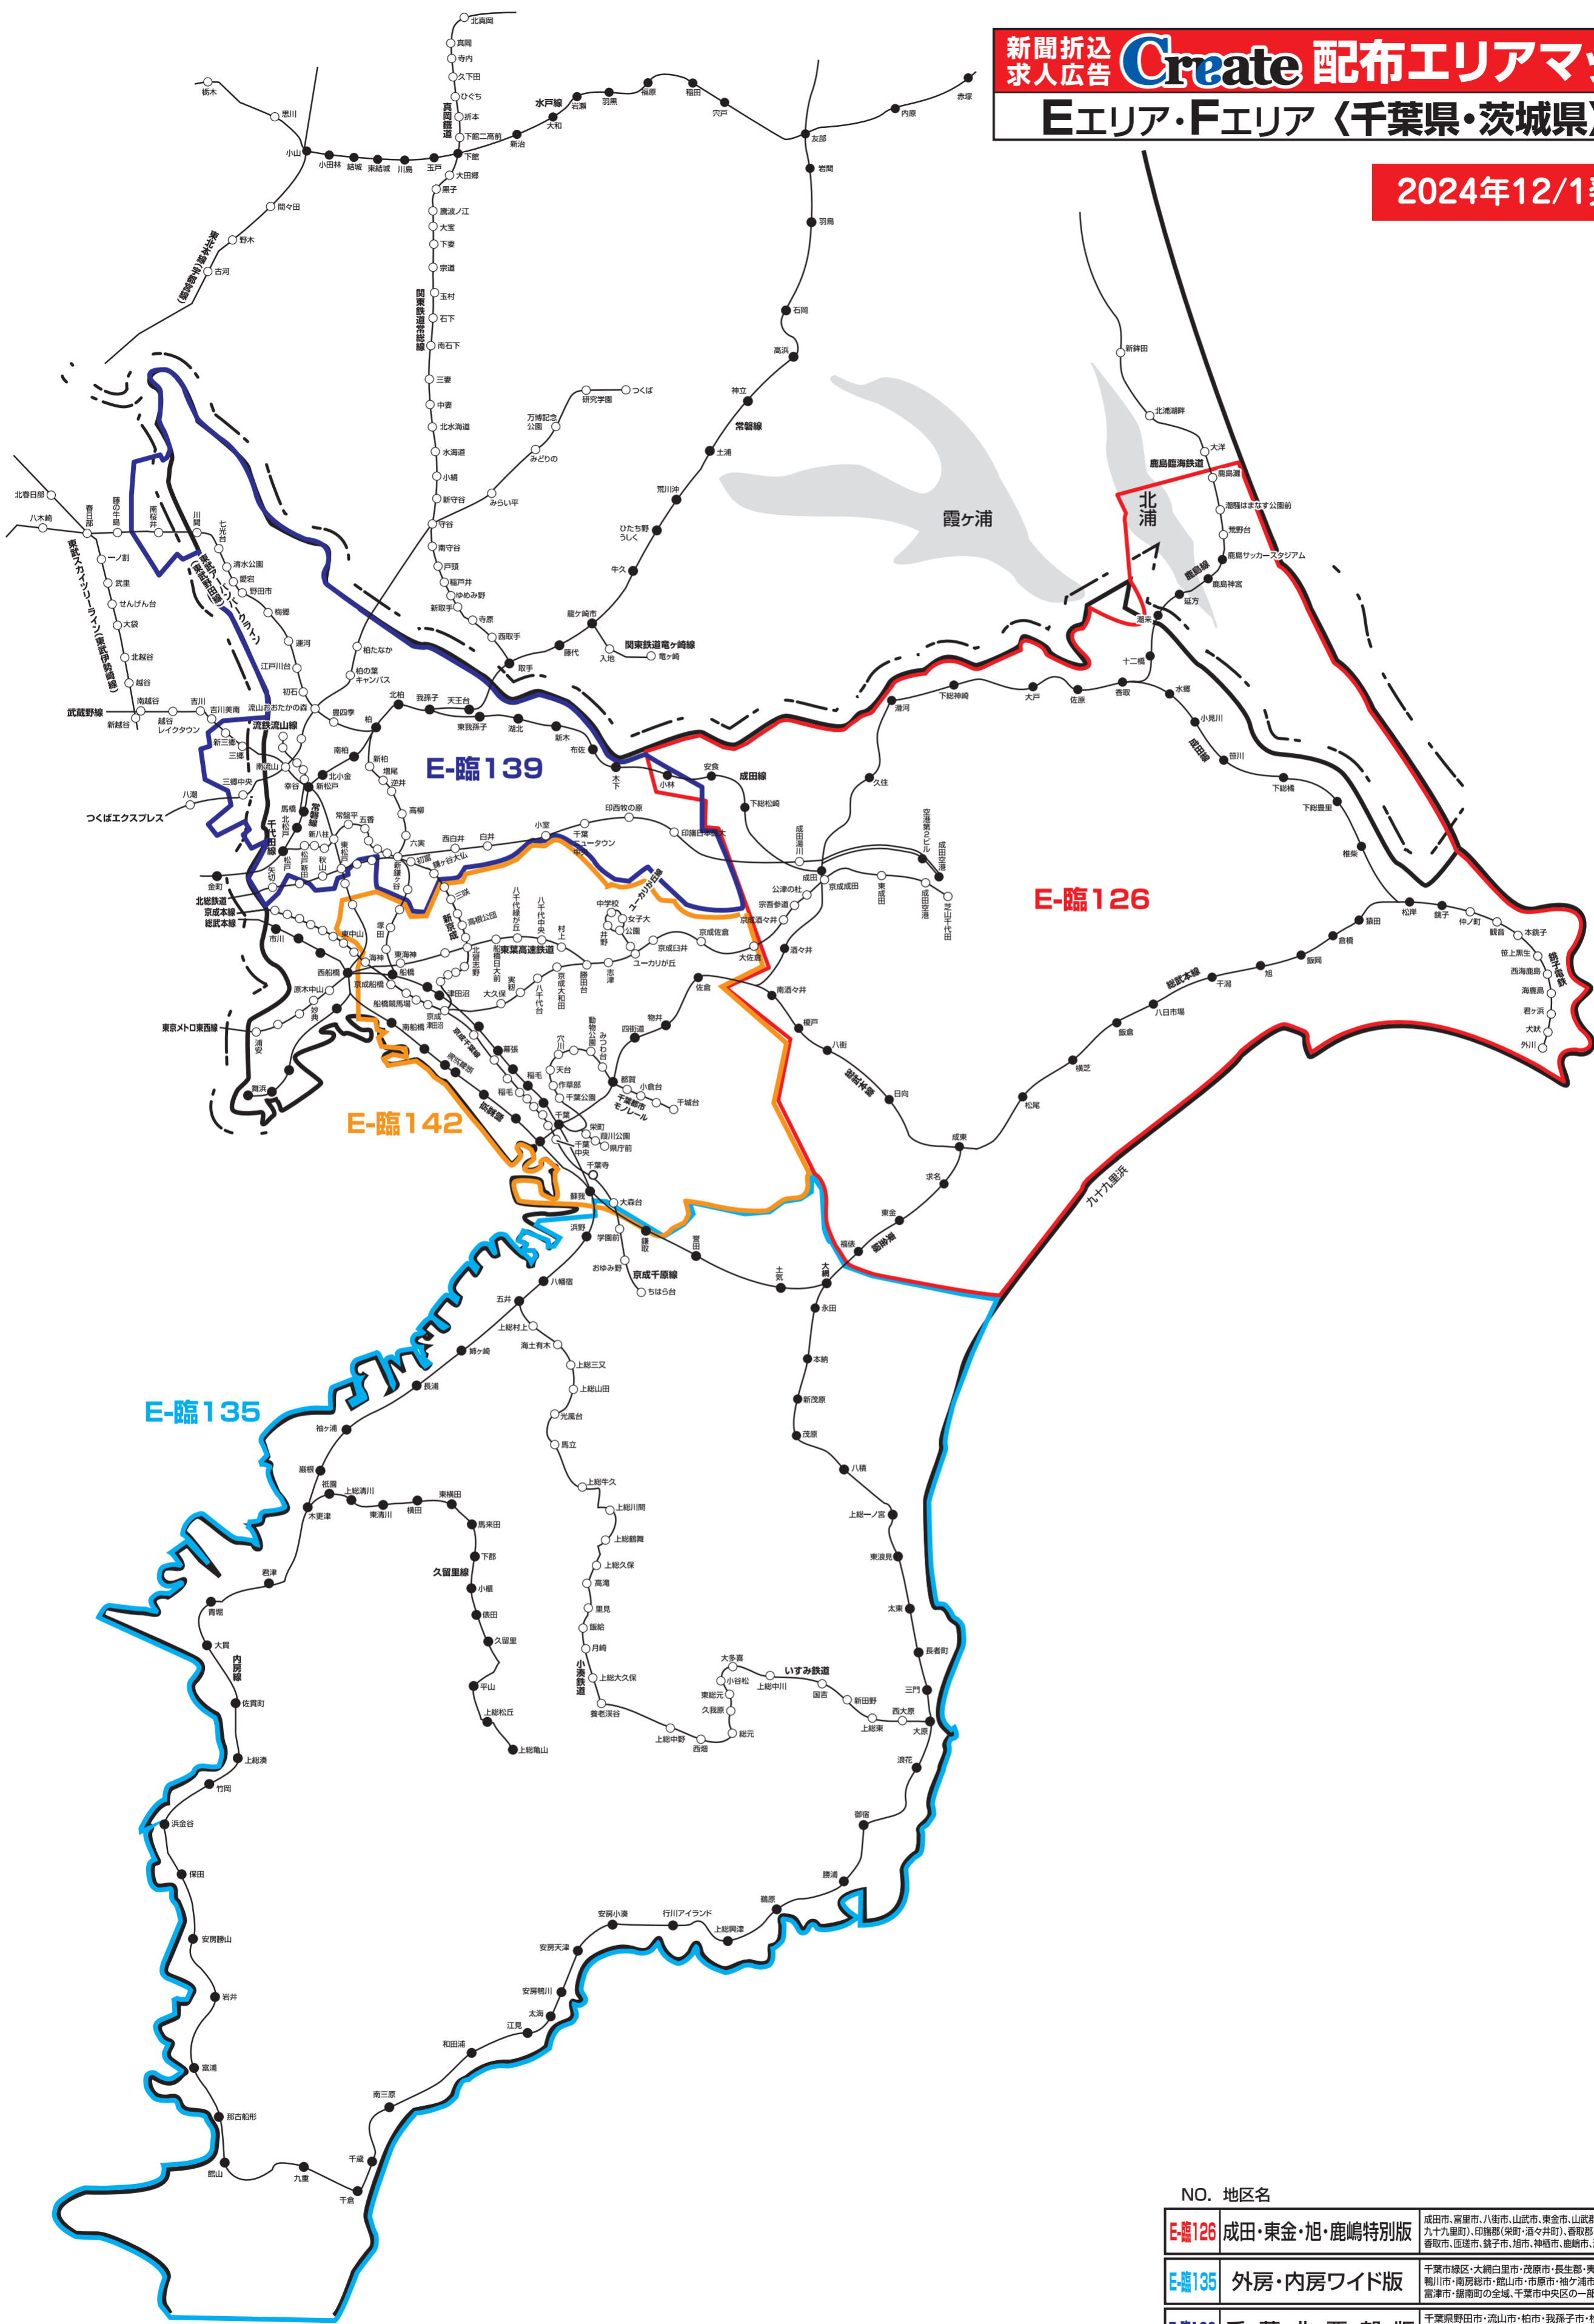

2024年12/1発行

NO. 地区名

E-126	成田・東金・旭・鹿嶋特別版	成田市、富里市、八街市、山武市、東金市、山武郡(芝山町・横芝光町・九十九里町)、印旛郡(栄町・清々井町)、香取郡(神崎町・多古町・東庄町)、香取市、匝瑳市、銚子市、旭市、神栖市、鹿嶋市、潮来市 ※一部地域除く
E-135	外房・内房ワイド版	千葉市緑区・大網白里市・茂原市・長生郡・夷隅郡・いすみ市・勝浦市・鴨川市・南房総市・船山町・市原市・袖ヶ浦市・木更津市・君津市・富津市・鋸南町の全域、千葉市中央区の一部
E-139	千葉北西部版	千葉県野田市・流山市・柏市・我孫子市・松戸市・鎌ヶ谷市・白井市・印西市・埼玉三郷市の全域、埼玉県春日部市の一部
E-142	千葉・船橋・八千代・佐倉版	千葉市(緑区除く)・船橋市(ほぼ全域)・四街道市・佐倉市・八千代市・習志野市

株式会社クリエイト

<読売新聞配布マップを基に作成しております>

2024年12月1日現在

※このエリアマップは読売新聞の配布範囲を基に作成したものです。他の新聞の配布範囲、及び発行予定等に関しては、担当営業にお問合せ下さい。