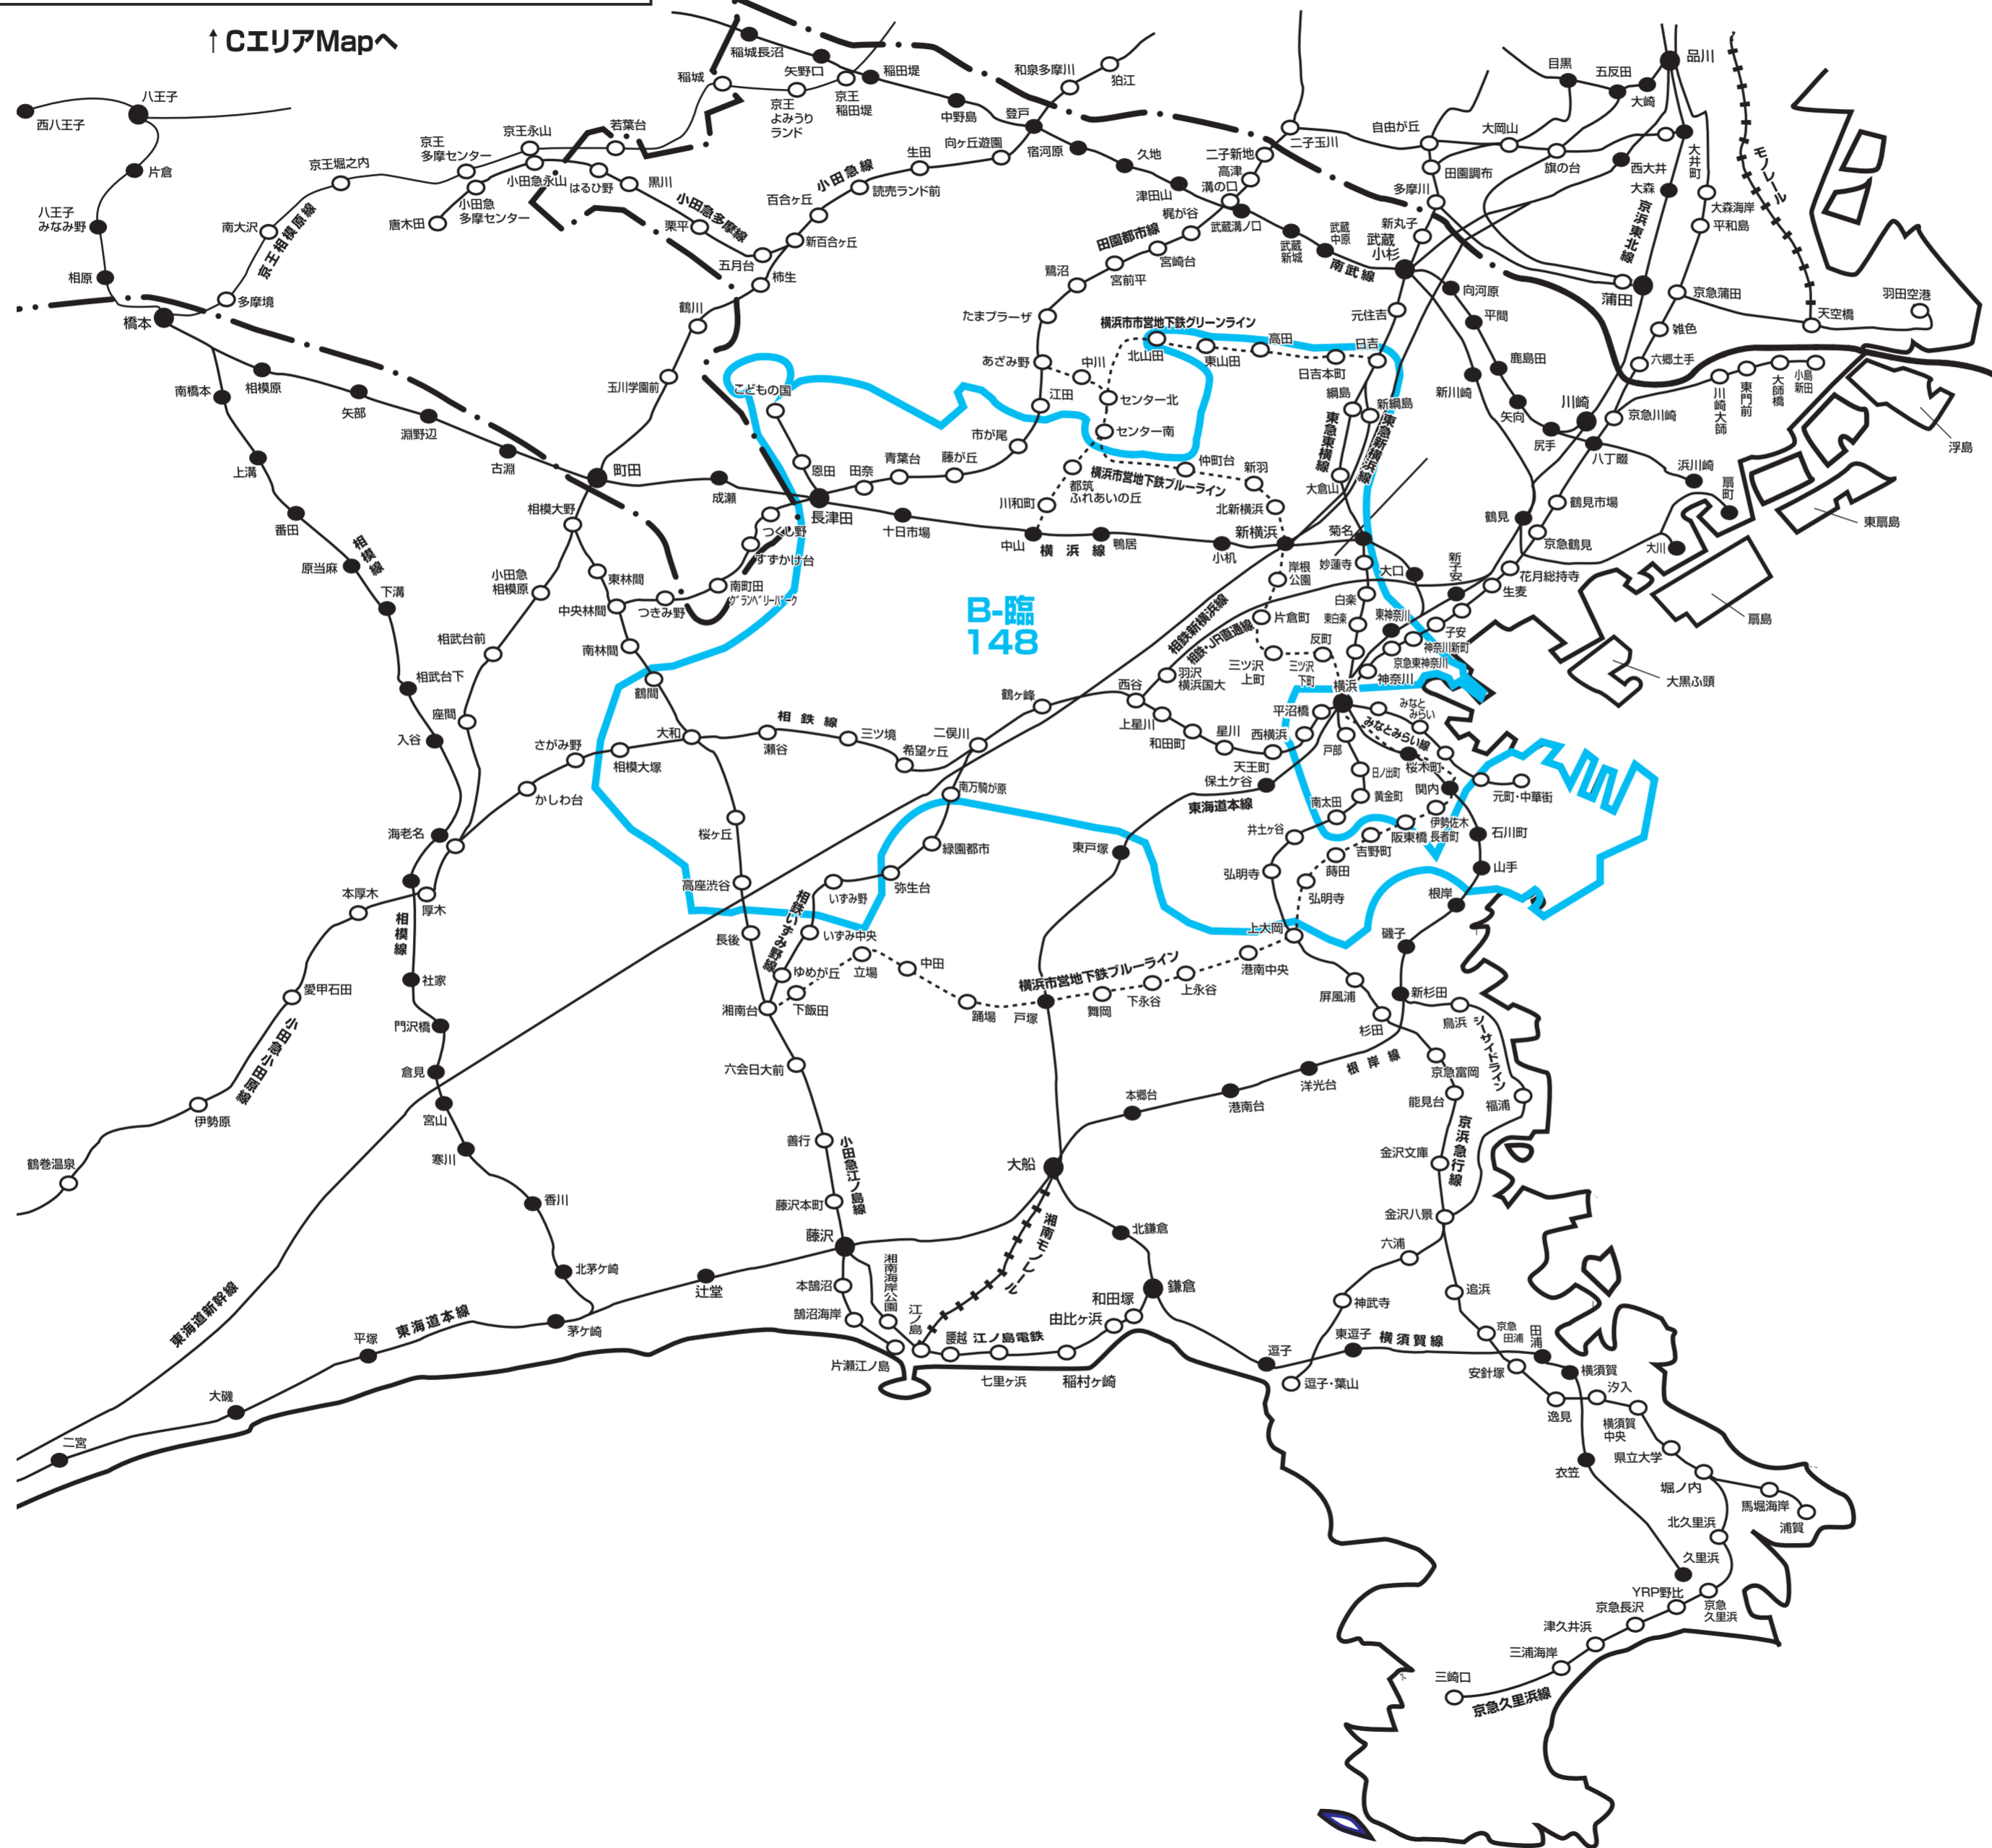

NO.	地区名	
B-臨 148	横浜市北部版	横浜市保土ヶ谷区・旭区・瀬谷区・港北区・緑区全域、横浜市中区・南区・神奈川区・青葉区・都筑区・奥区・大和市・綾瀬市の一部

※このエリアマップは読売新聞の配布範囲を基に作成したものです。  
 他の新聞の配布範囲、及び発行予定等に関しては、担当営業にお問合せ下さい。

**株式会社クリエイト**

<読売新聞配布マップを基に作成しております>

2024年12月8日現在