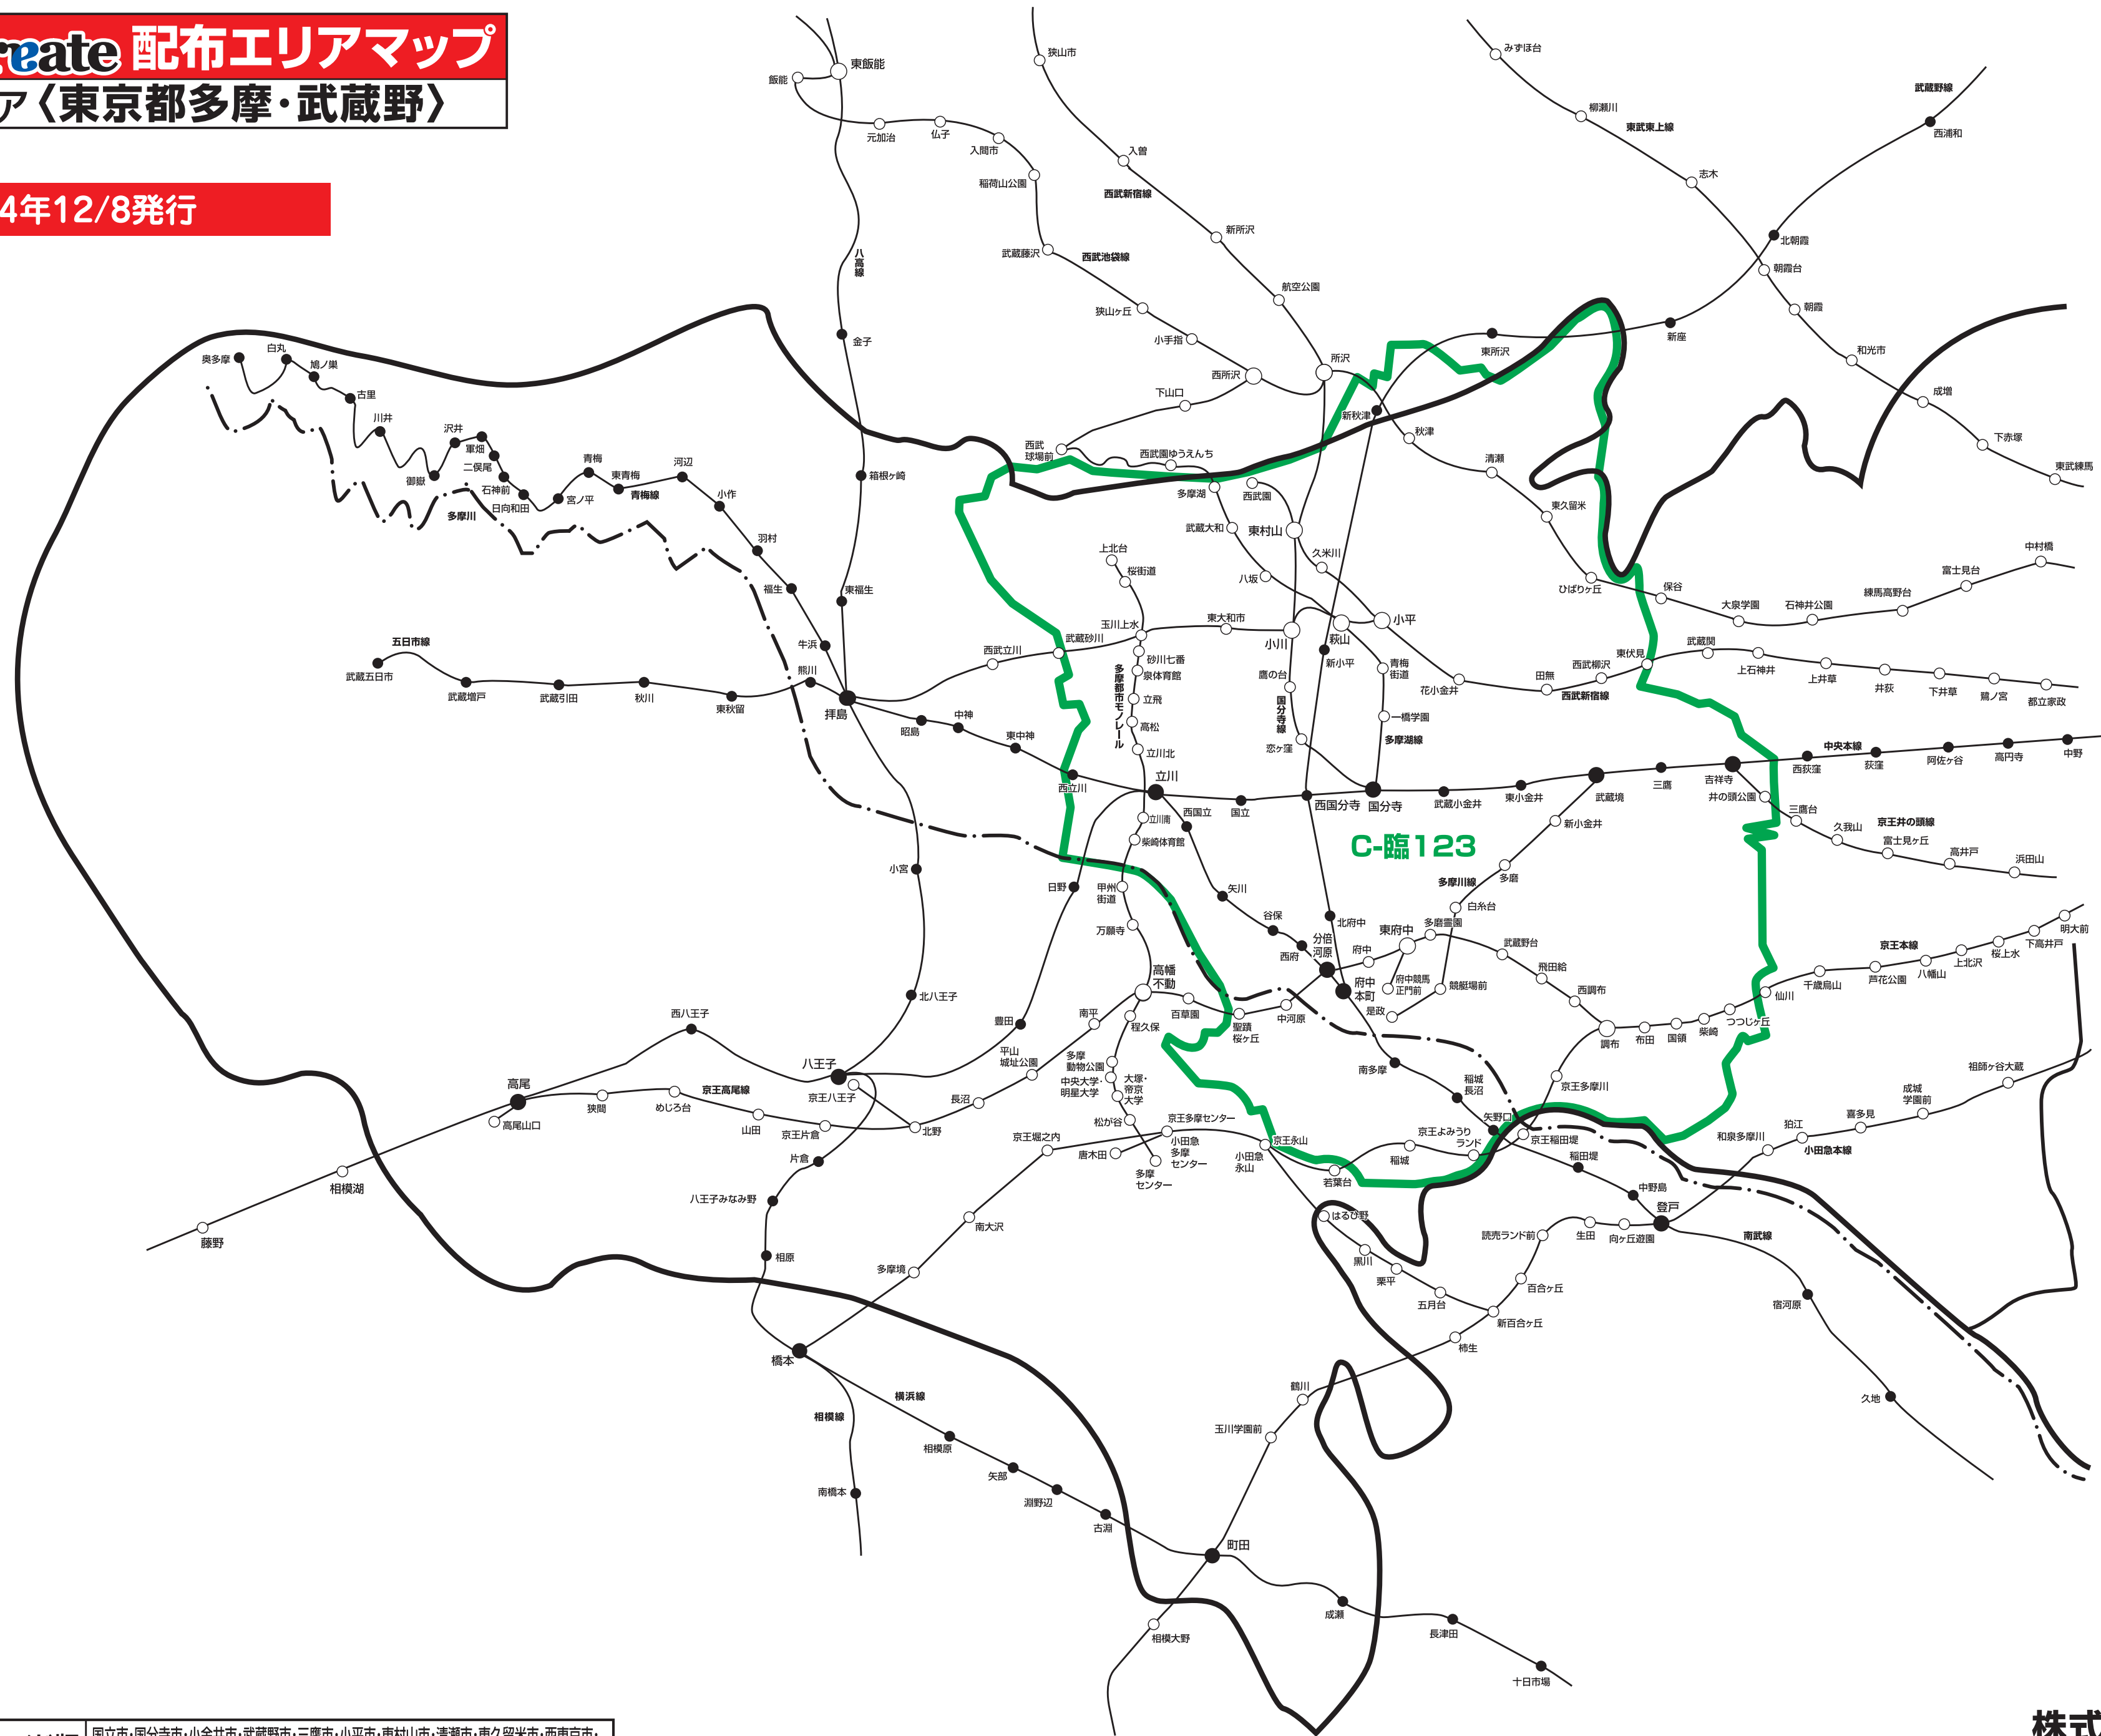

2024年12/8発行

NO.	地区名	配布エリア
C-臨123	多摩東部ワイド版	国分市・国分寺市・小金井市・武蔵野市・三鷹市・小平市・東村山市・清瀬市・東久留米市・西東京市・調布市・府中市・東大和市の全域、稲城市のほぼ全域(平尾1~4丁目を除く)、立川市・多摩市の一部

※詳細は担当営業までお問い合わせください。

株式会社クリエイト
 <読売新聞配布マップを基に作成しております>