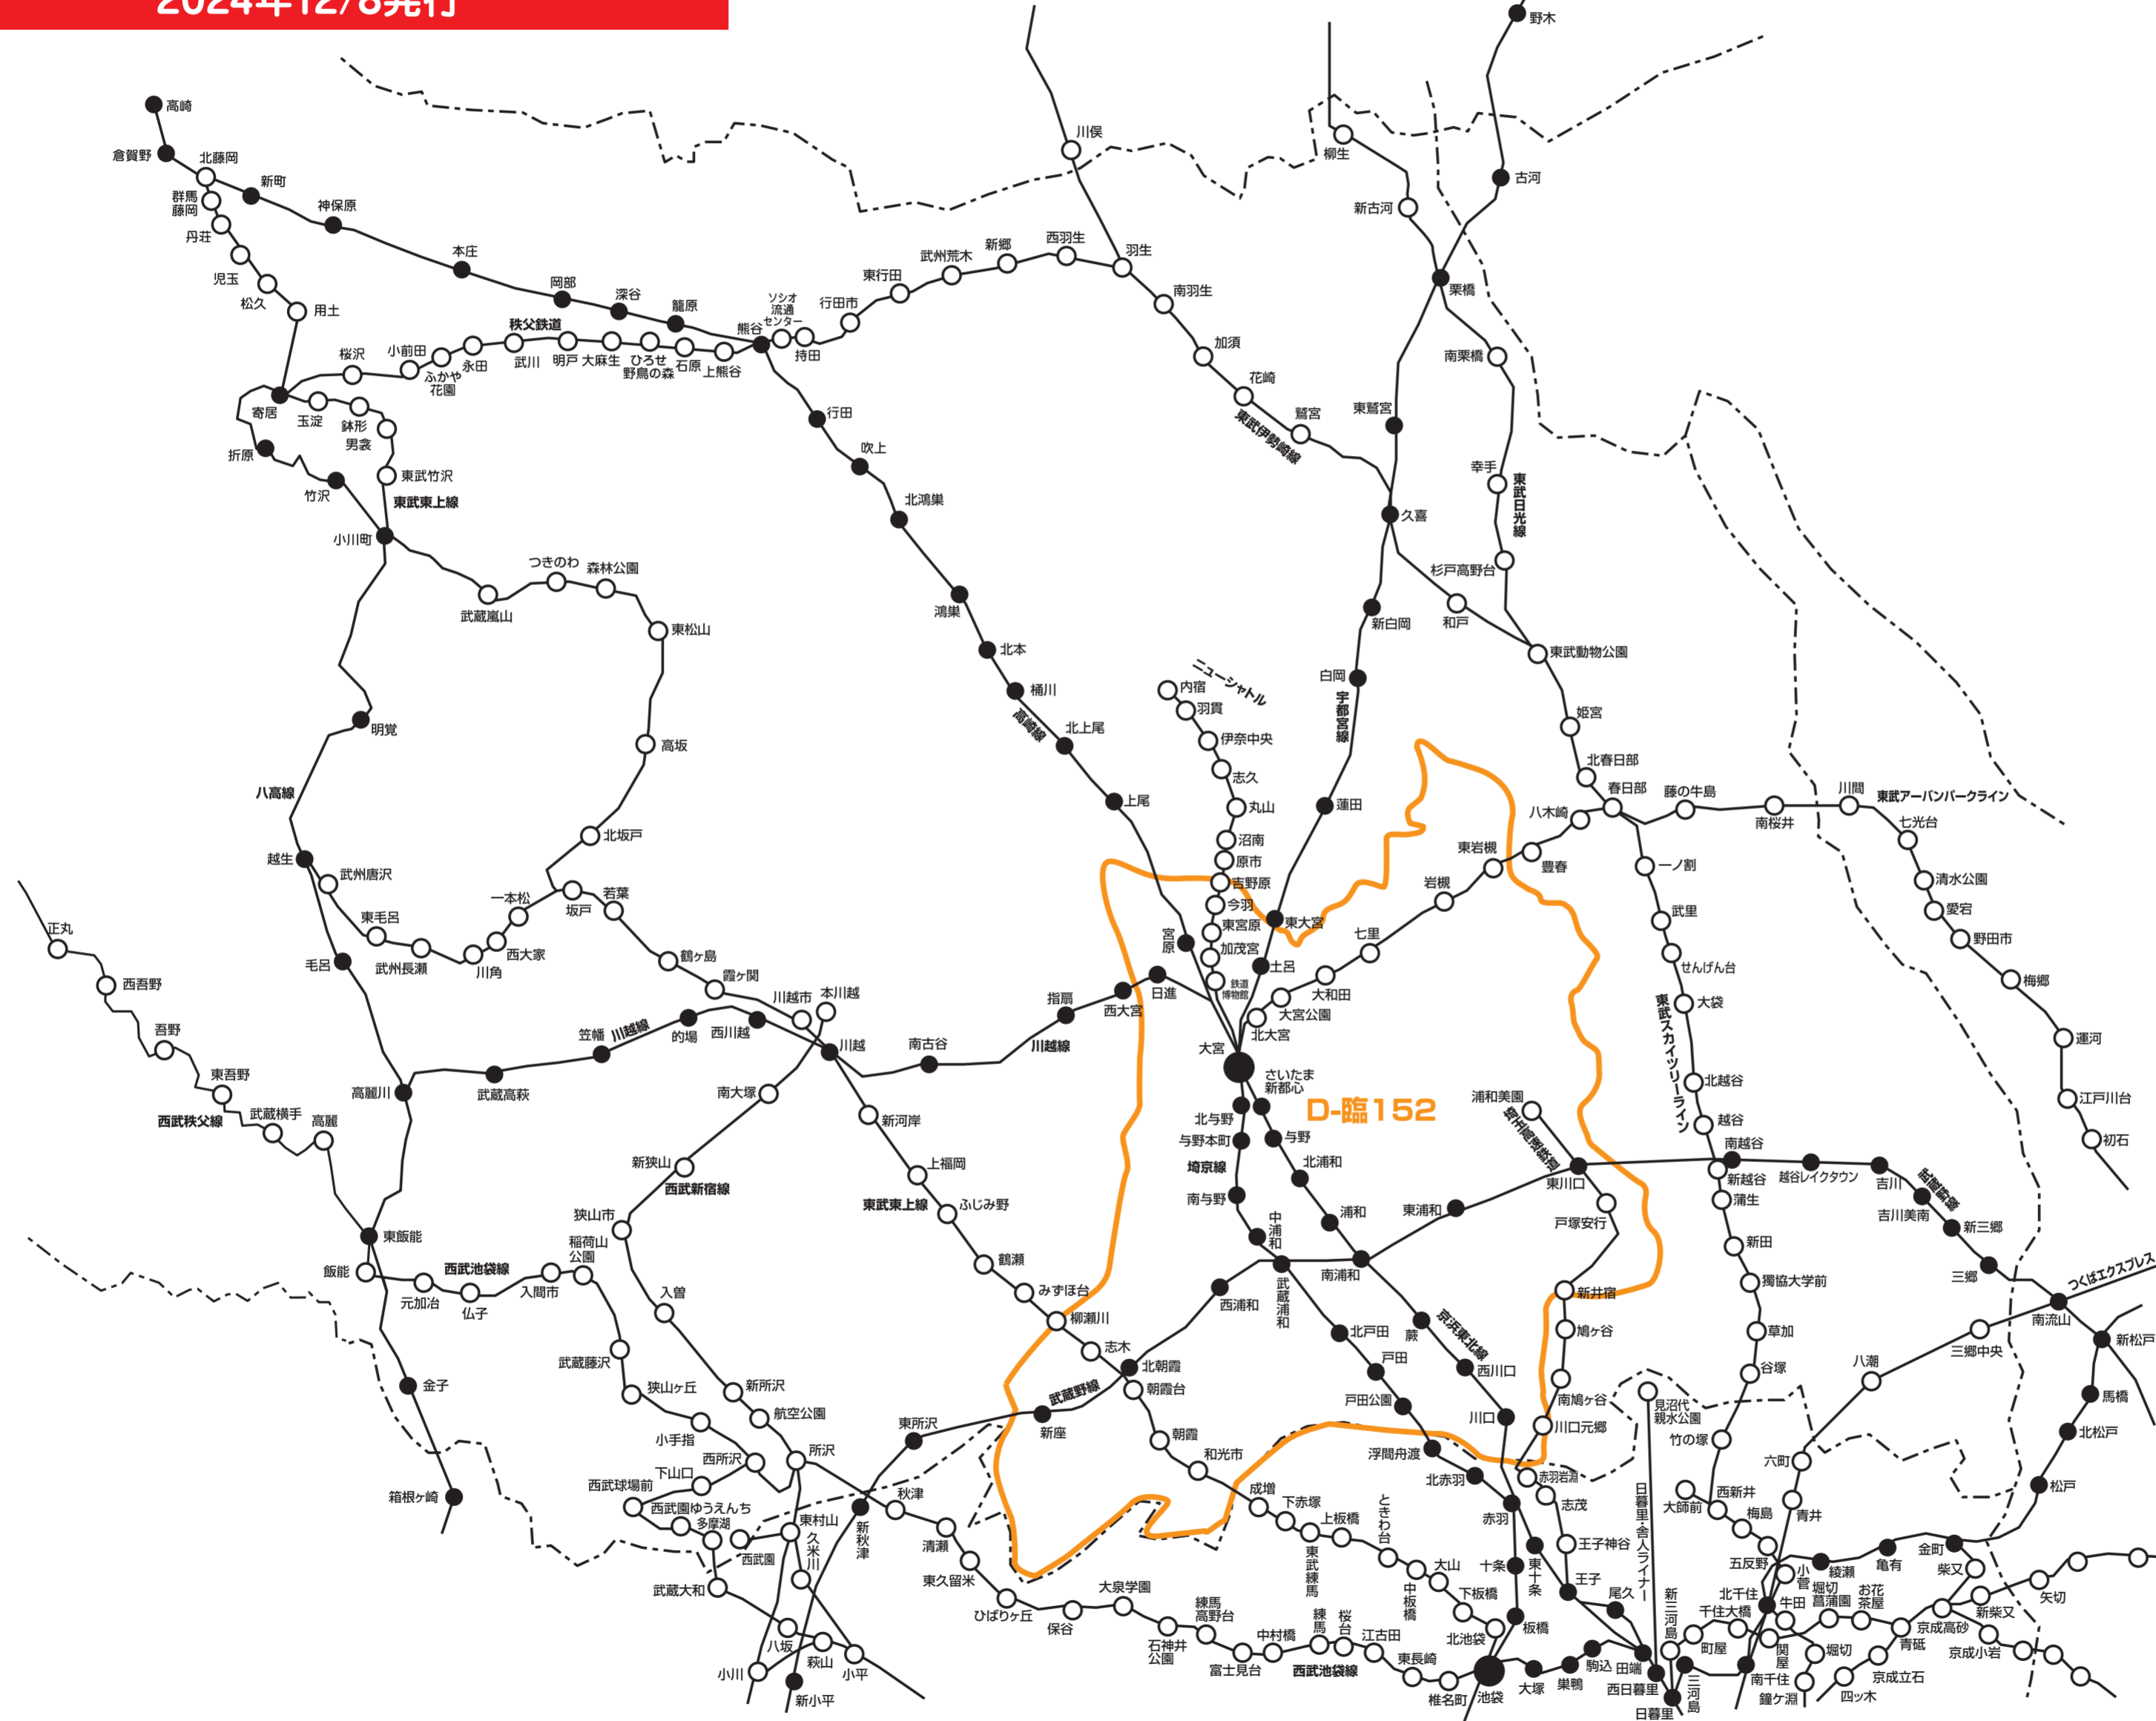

新聞折込
求人広告 **Create** 配布エリアマップ
Dエリア 〈埼玉県〉

2024年12/8発行

NO. 地区名

D-臨152 埼玉中央特別版

さいたま市(大宮区・浦和区・中央区・南区・桜区・緑区の全域、見沼区・岩槻区のほぼ全域、北区・西区の一部)、戸田市・蕨市の全域、朝霞市・志木市・和光市・新座市のほぼ全域、川口市の一部

※このエリアマップは読売新聞の配布範囲を基に作成したものです。
他の新聞の配布範囲、及び発行予定等に関しては、担当営業にお問合せ下さい。