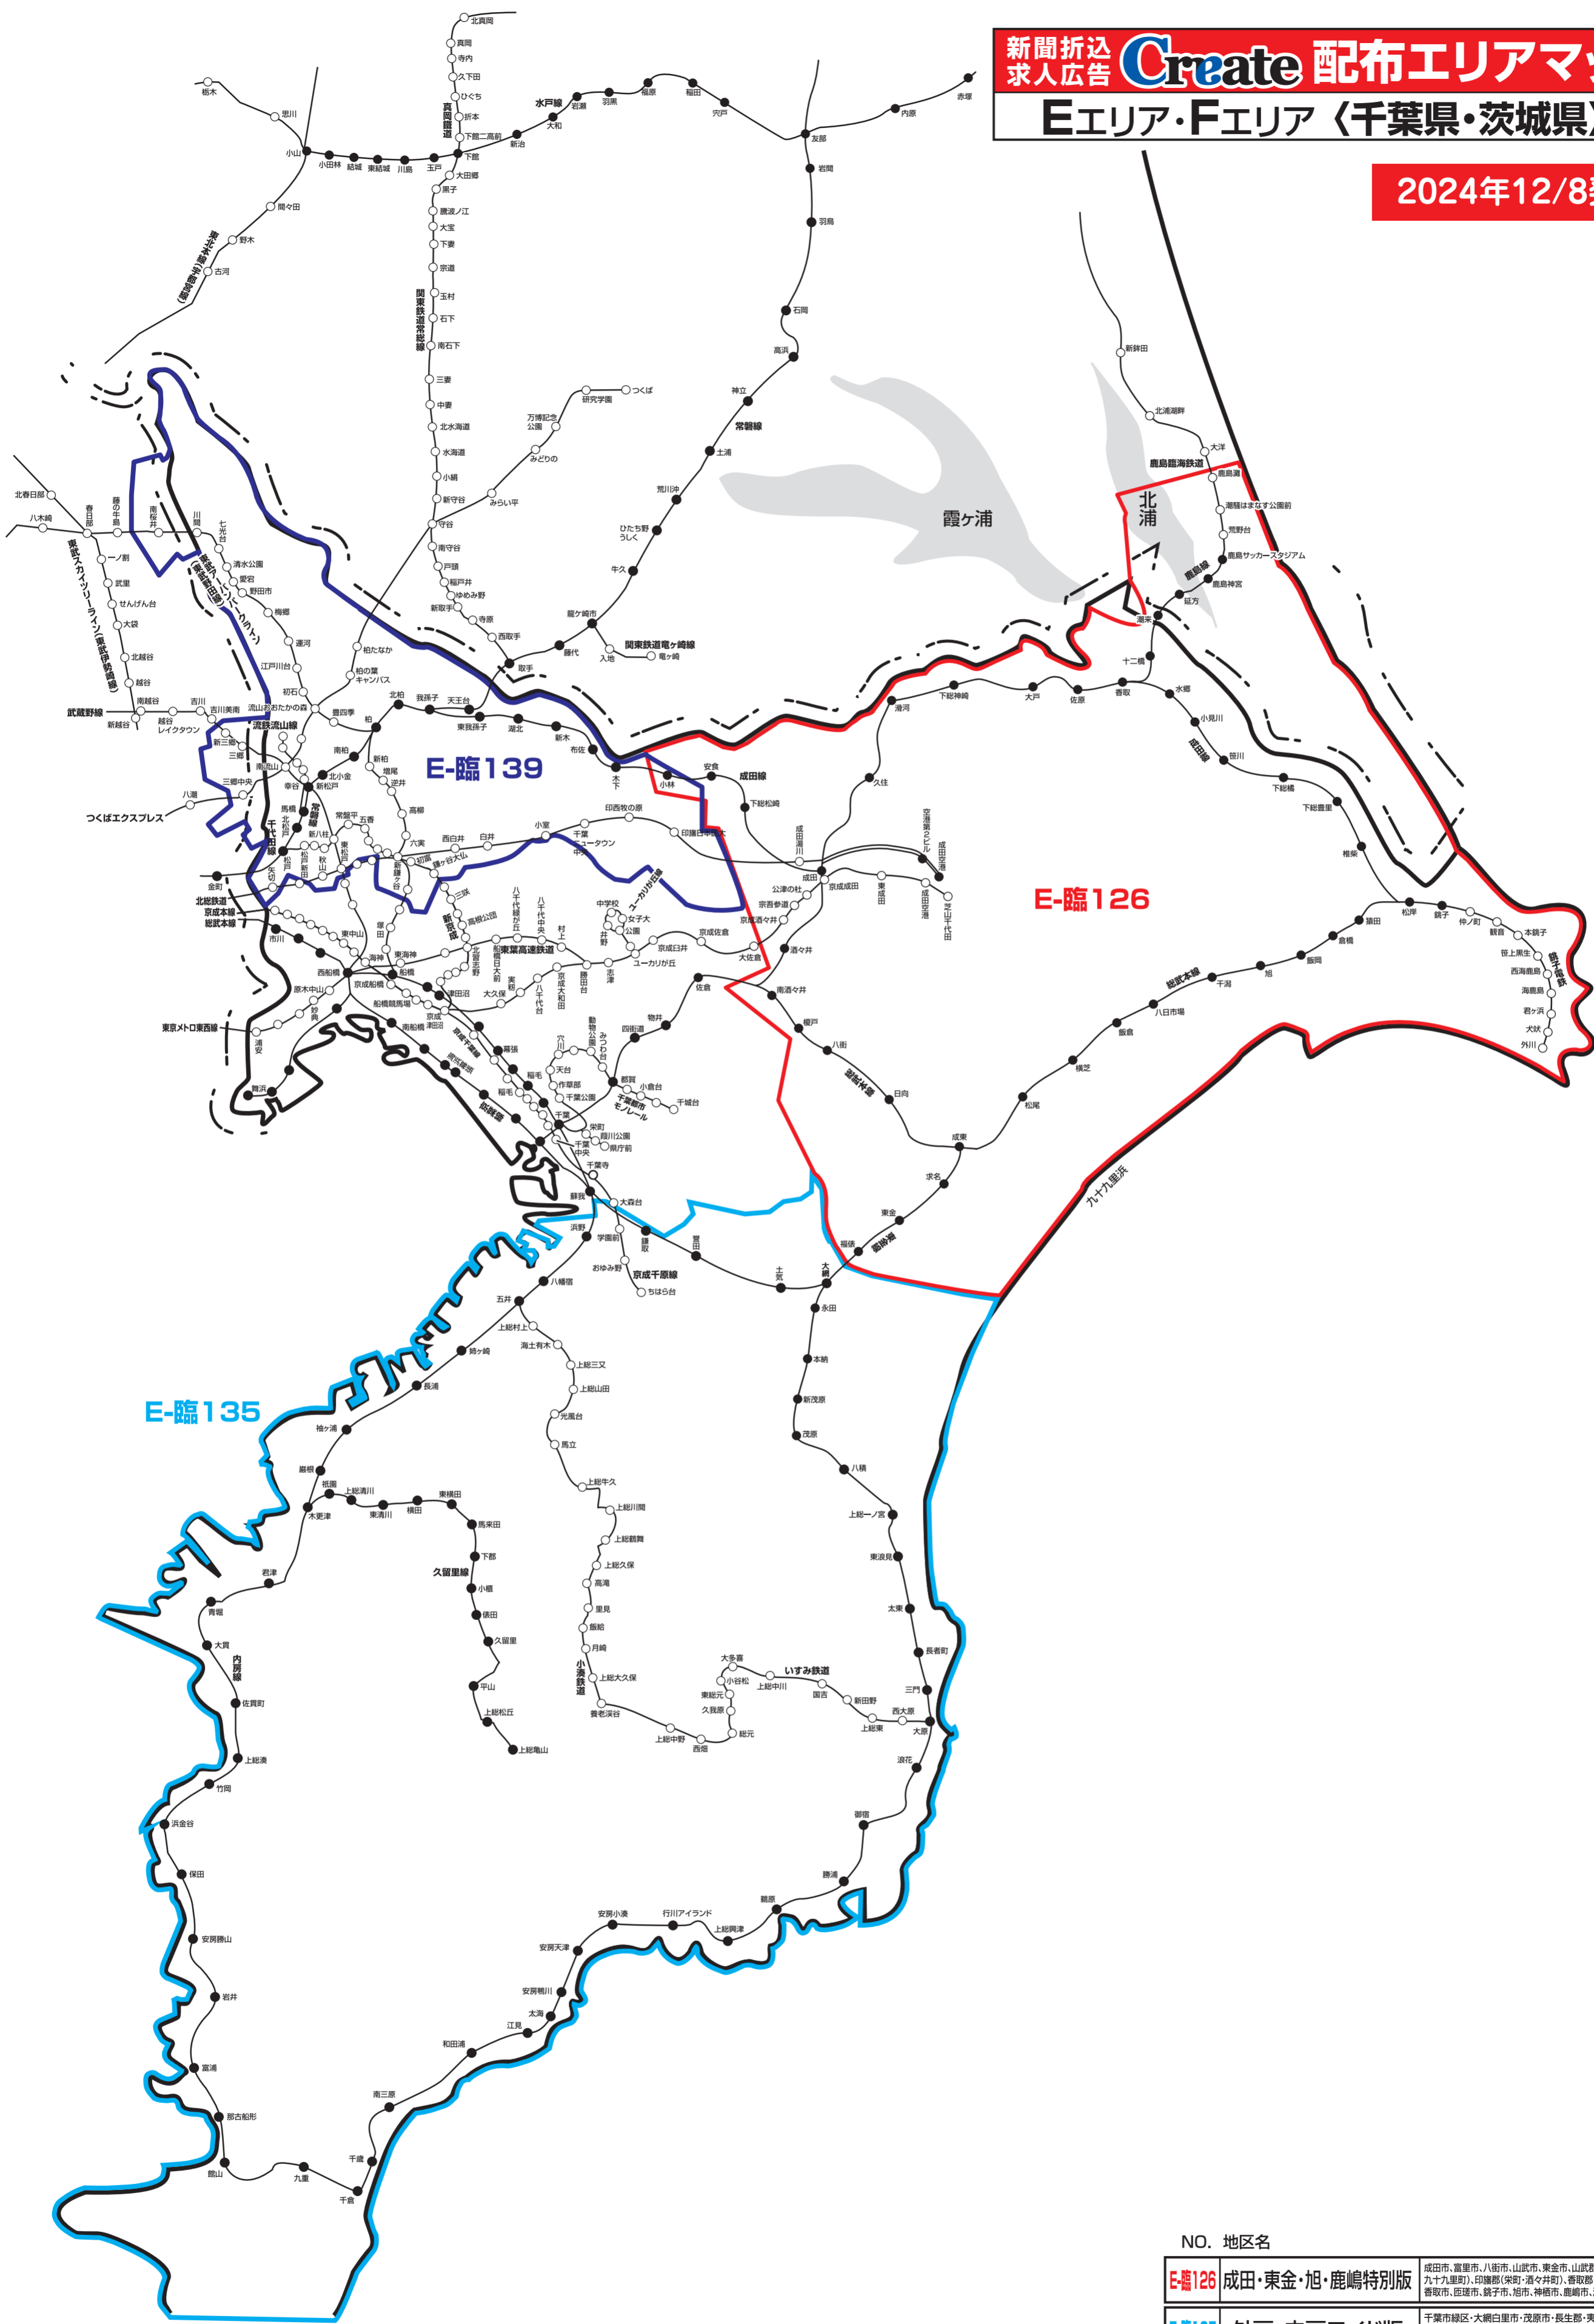

2024年12/8発行

NO. 地区名

| | | |
|---------------|----------------------|--|
| E-臨126 | 成田・東金・旭・鹿嶋特別版 | 成田市、富里市、八街市、山武市、東金市、山武郡(芝山町・横芝光町・九十九里町)、印旛郡(栄町・清々井町)、香取郡(神崎町・多古町・東庄町)、香取市、匝振市、鏡子市、旭市、神栖市、鹿嶋市、潮来市 ※一部地域除く |
| E-臨135 | 外房・内房ワイド版 | 千葉市緑区・大塚白里市・茂原市・長生郡・夷隅郡・いすみ市・勝浦市・鴨川市・南房総市・館山市・市原市・袖ヶ浦市・木更津市・君津市・富津市・鏡南町の全域、千葉市中央区の一部 |
| E-臨139 | 千葉北西部版 | 千葉県野田市・流山市・柏市・我孫子市・松戸市・鎌ヶ谷市・白井市・印西市・埼玉県三郷市の全域、埼玉県春日部市の一部 |

株式会社クリエイト

<読売新聞配布マップを基に作成しております>

2024年12月8日現在

※このエリアマップは読売新聞の配布範囲を基に作成したものです。他の新聞の配布範囲、及び発行予定等に関しては、担当営業にお問合せ下さい。