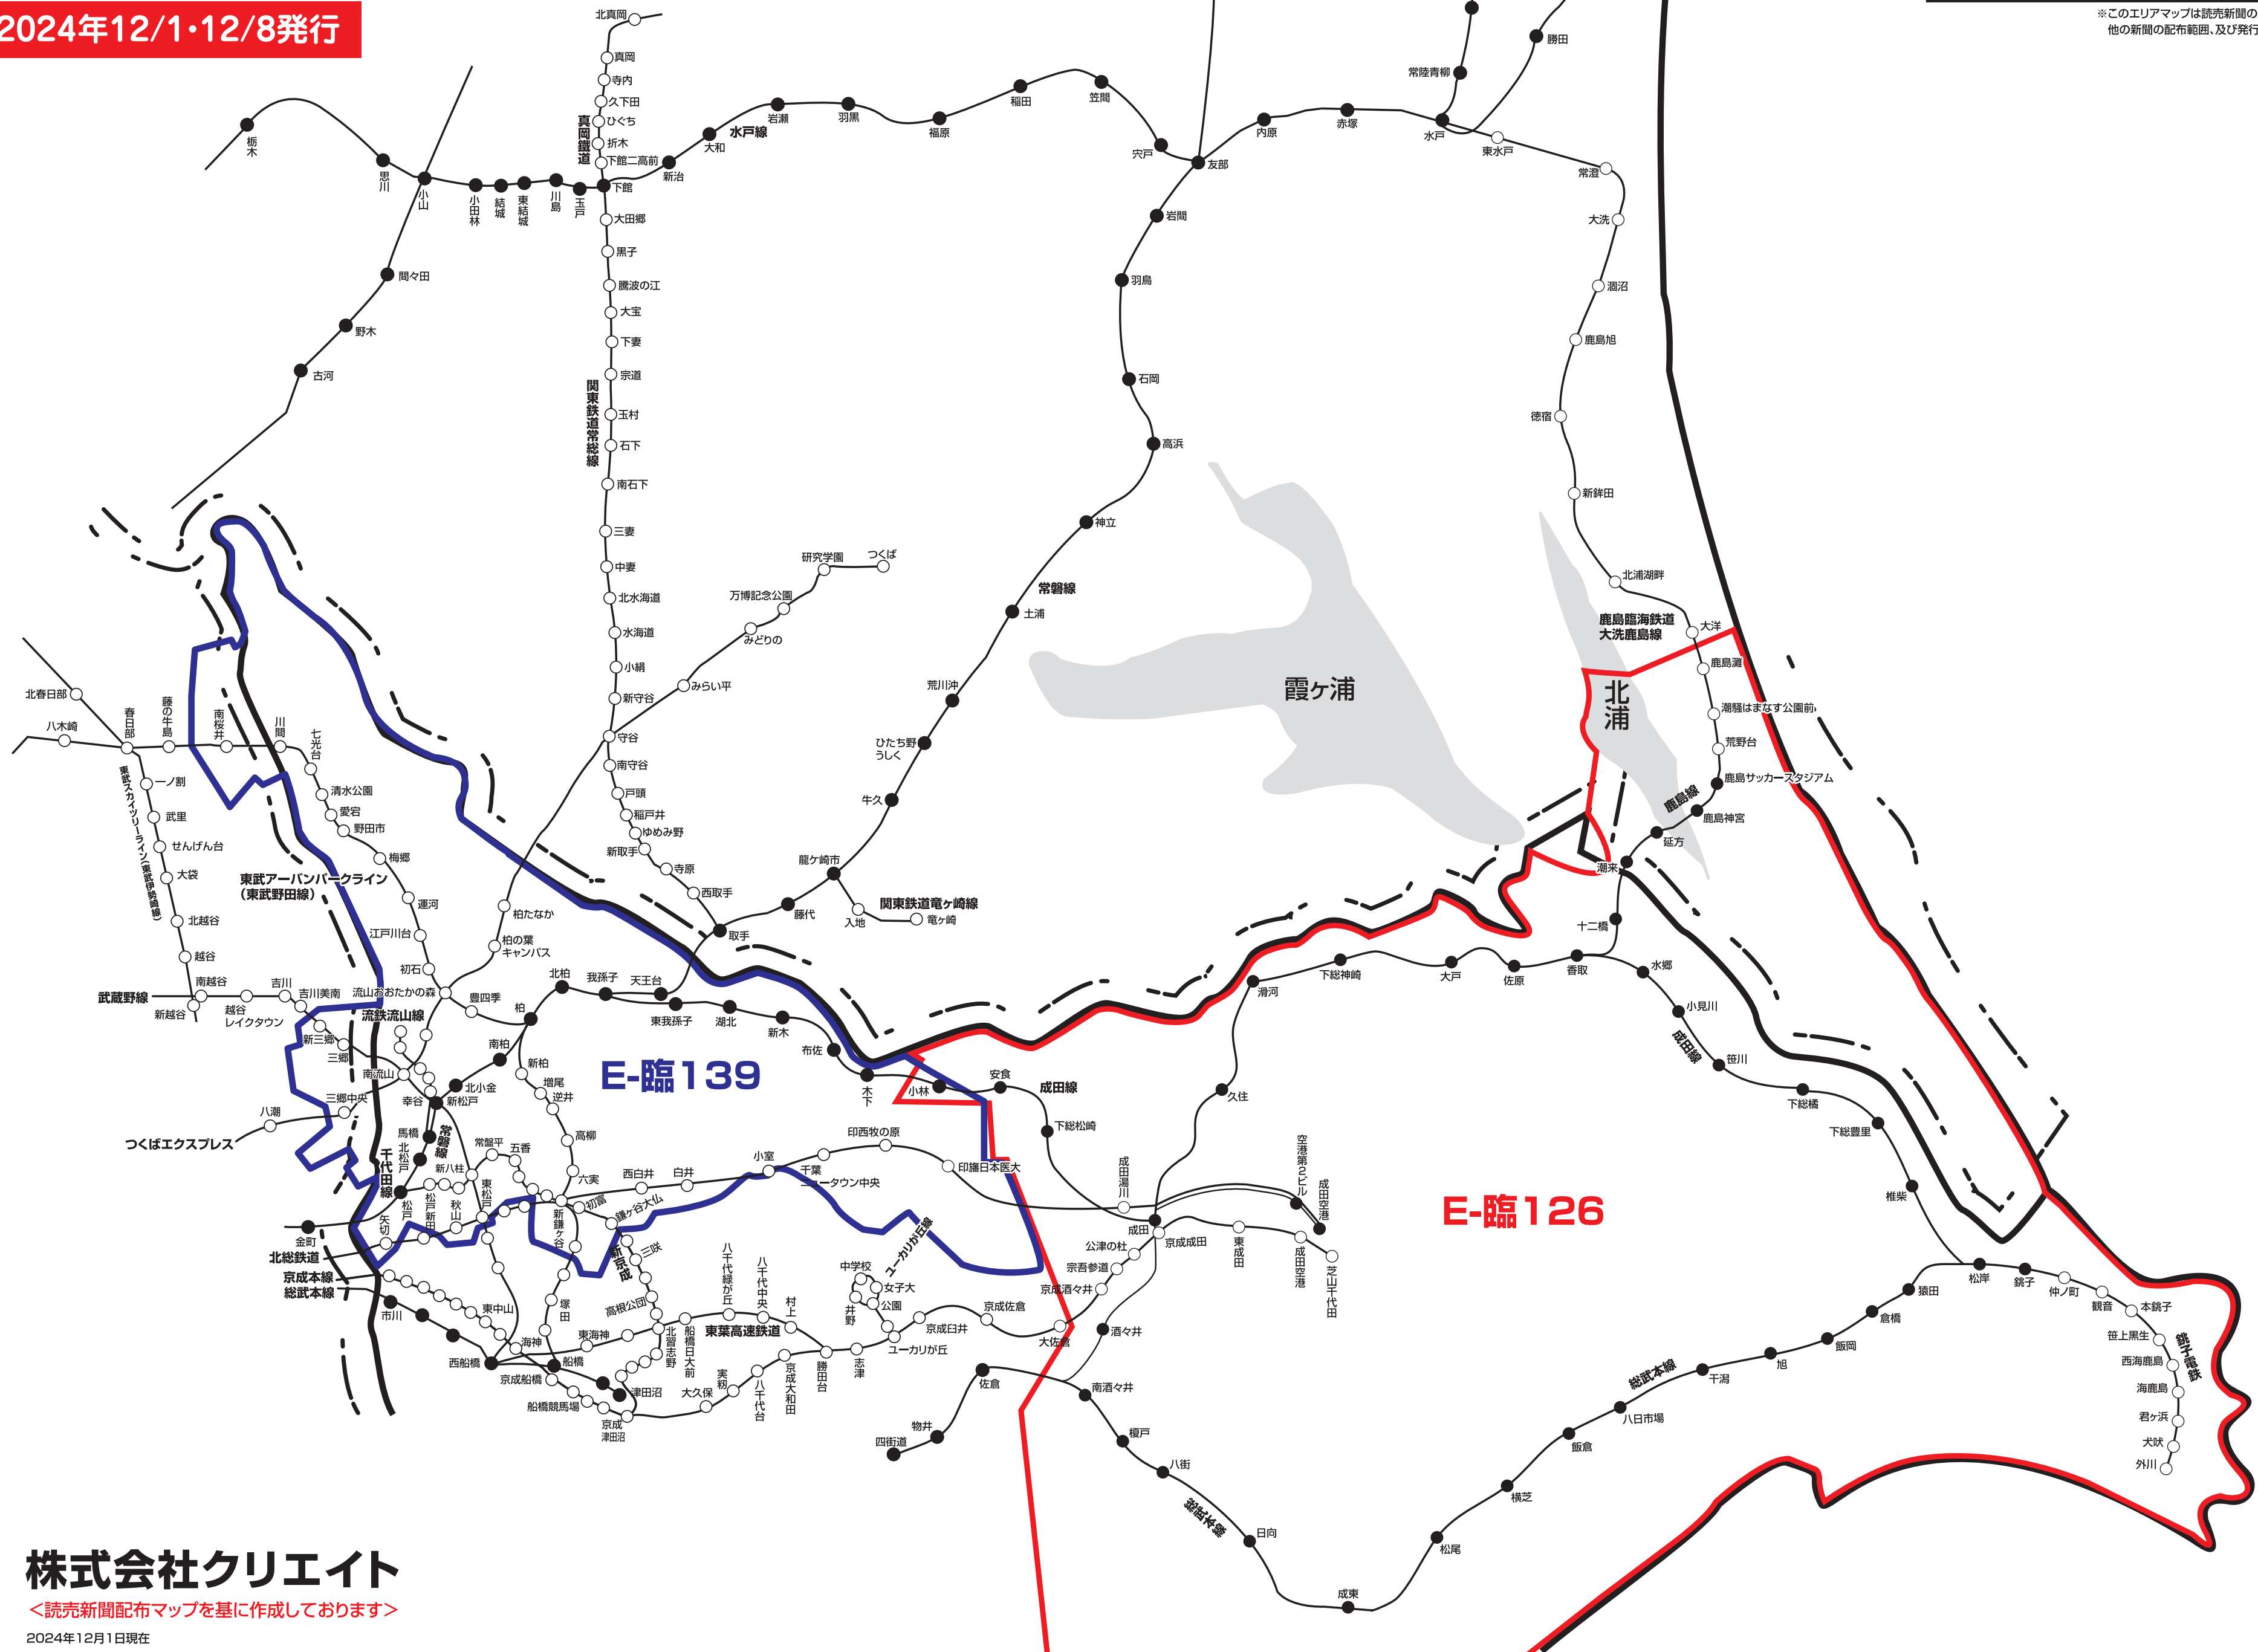

新聞折込 求人広告 **Create** 配布エリアマップ  
**F**エリア・**E**エリア〈茨城県・千葉県〉

2024年12/1・12/8発行

NO. 地区名

<b>E-臨126</b>	<b>成田・東金・旭・鹿嶋特別版</b>	成田市、富里市、八街市、山武市、東金市、山武郡(芝山町・横芝光町・九十九里町)、印旛郡(栄町・酒々井町)、香取郡(神崎町・多古町・東庄町)、香取市、匝瑳市、銚子市、旭市、神栖市、鹿嶋市、港来市 ※一部地域除く
<b>E-臨139</b>	<b>千葉北西部版</b>	千葉県野田市・流山市・柏市・我孫子市・松戸市・鎌ヶ谷市・白井市・印西市、埼玉県三郷市の全域、埼玉県春日部市の一部

※このエリアマップは読売新聞の配布範囲を基に作成したものです。  
 他の新聞の配布範囲、及び発行予定等に関しては、担当営業にお問合せ下さい。

**株式会社クリエイト**

〈読売新聞配布マップを基に作成しております〉

2024年12月1日現在