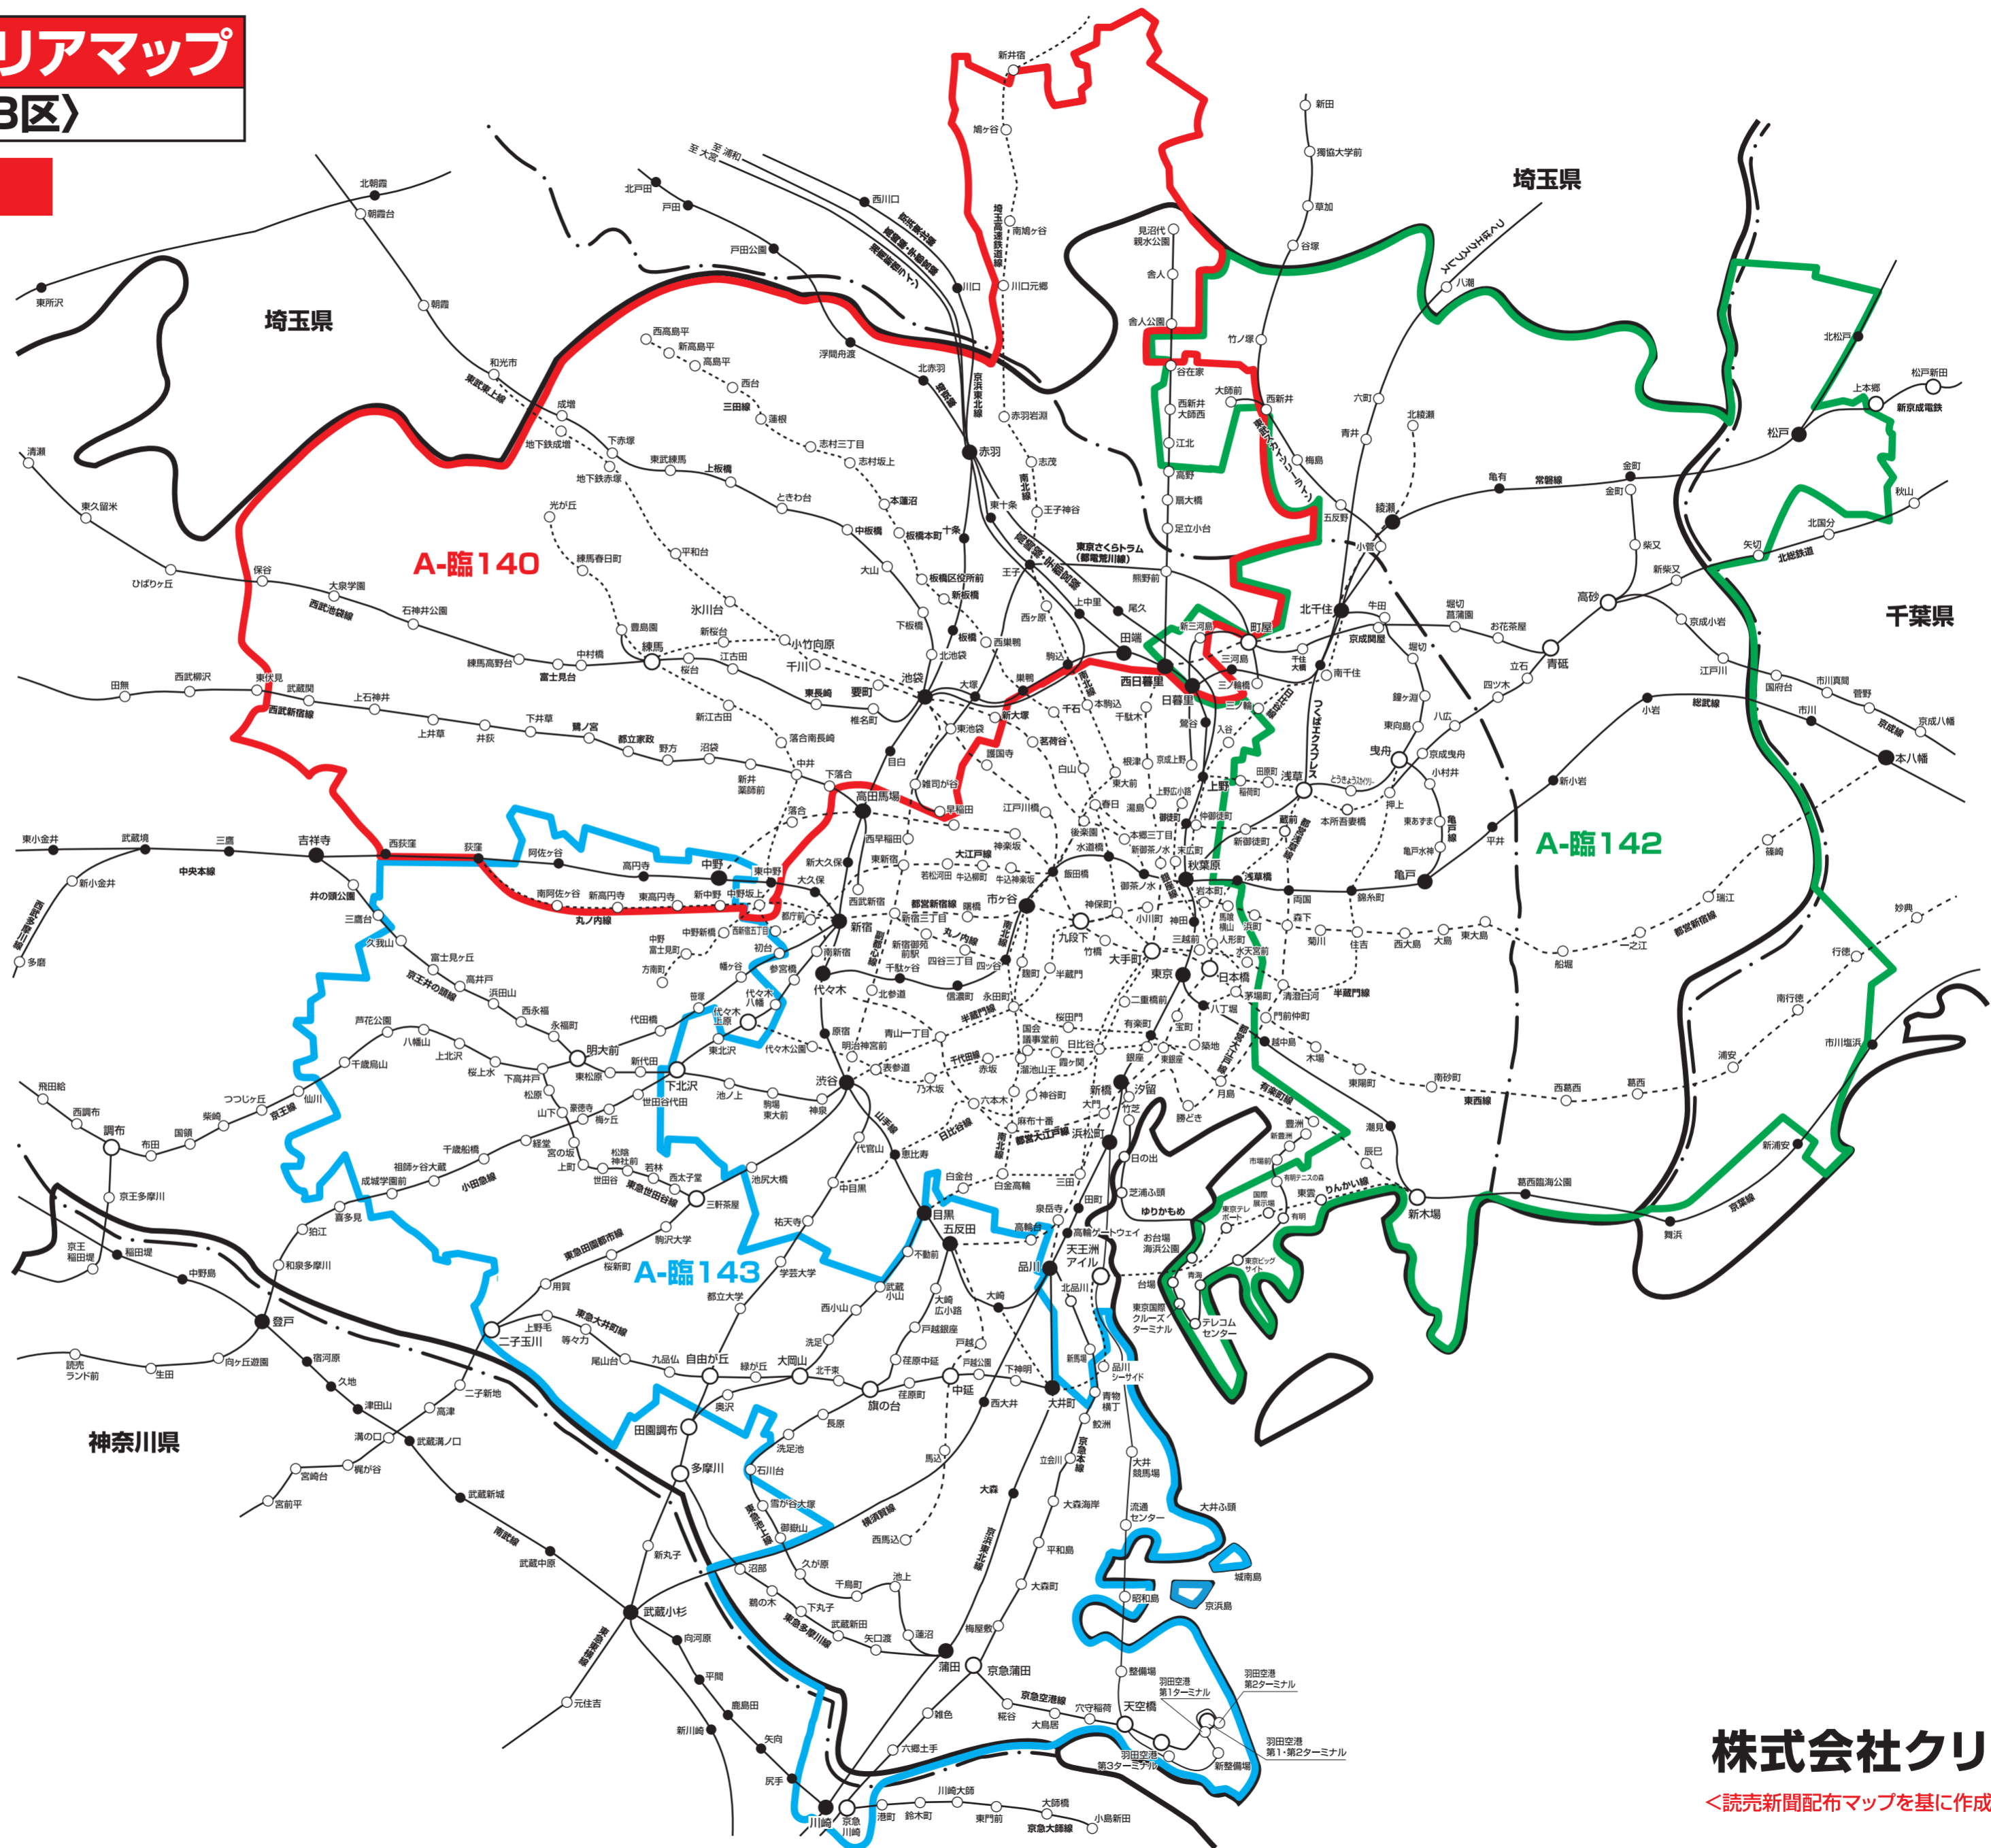

新聞折込 求人広告 **Create** 配布エリアマップ
Aエリア〈東京都23区〉

2024年12/1・8・15発行

NO. 地区名

A-臨140 23区北西特別版
北区・板橋区・豊島区・練馬区ほぼ全域、
中野区・杉並区・新宿区・荒川区・足立区・西東京市・川口市の一部

A-臨142 23区東部特別版
墨田区・葛飾区・江戸川区の全域、
江東区・足立区・荒川区・台東区・松戸市・浦安市・市川市の一部

A-臨143 23区南西特別版
大田区・品川区・目黒区・世田谷区(一部を除く)、
杉並区南部・中野区南部・渋谷区・川崎市一部

※このエリアマップは読売新聞の配布範囲を基に作成したものです。
他の新聞の配布範囲、及び発行予定等に関しては、担当営業に
お問合せ下さい。

株式会社クリエイト

〈読売新聞配布マップを基に作成しております〉

2024年12月1日現在