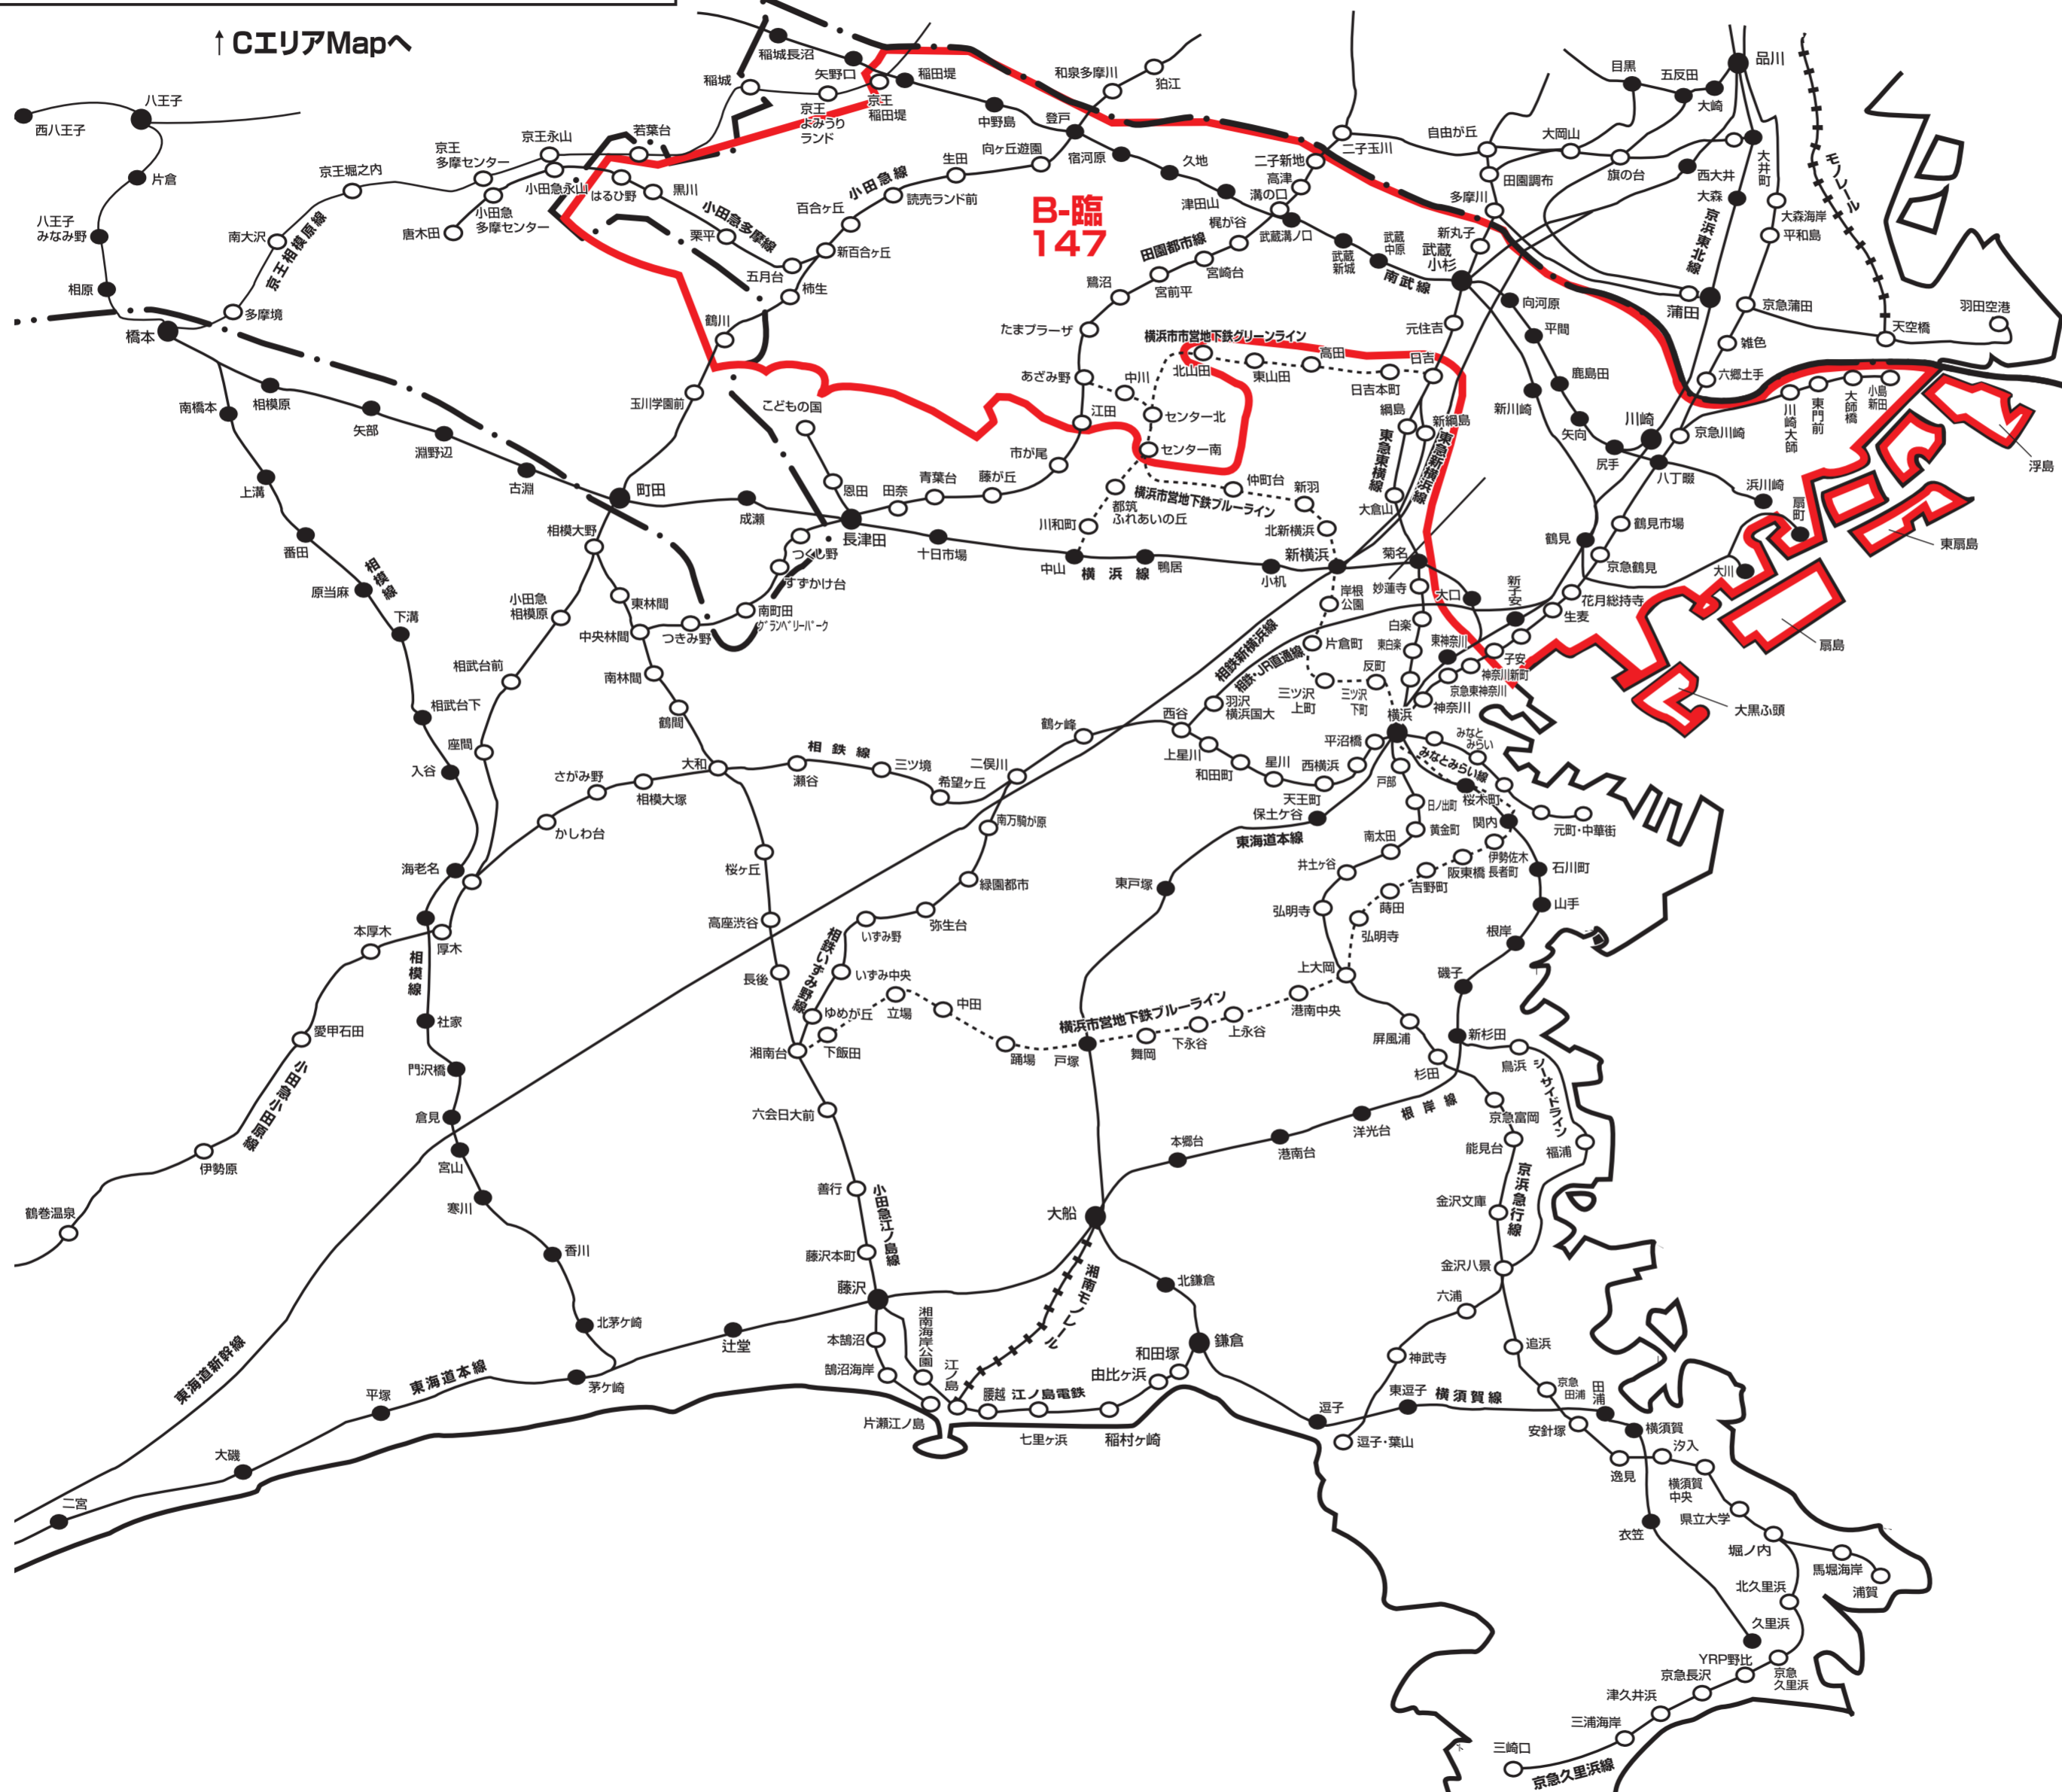

NO.	地区名	
<b>B-臨 147</b>	川崎市周辺版	川崎市、横浜市鶴見区の全域、 神奈川県、都筑区、青葉区、町田市の一部

※このエリアマップは読売新聞の配布範囲を基に作成したものです。  
 他の新聞の配布範囲、及び発行予定等に関しては、担当営業にお問合せ下さい。

**株式会社クリエイト**

<読売新聞配布マップを基に作成しております>

2024年12月15日現在