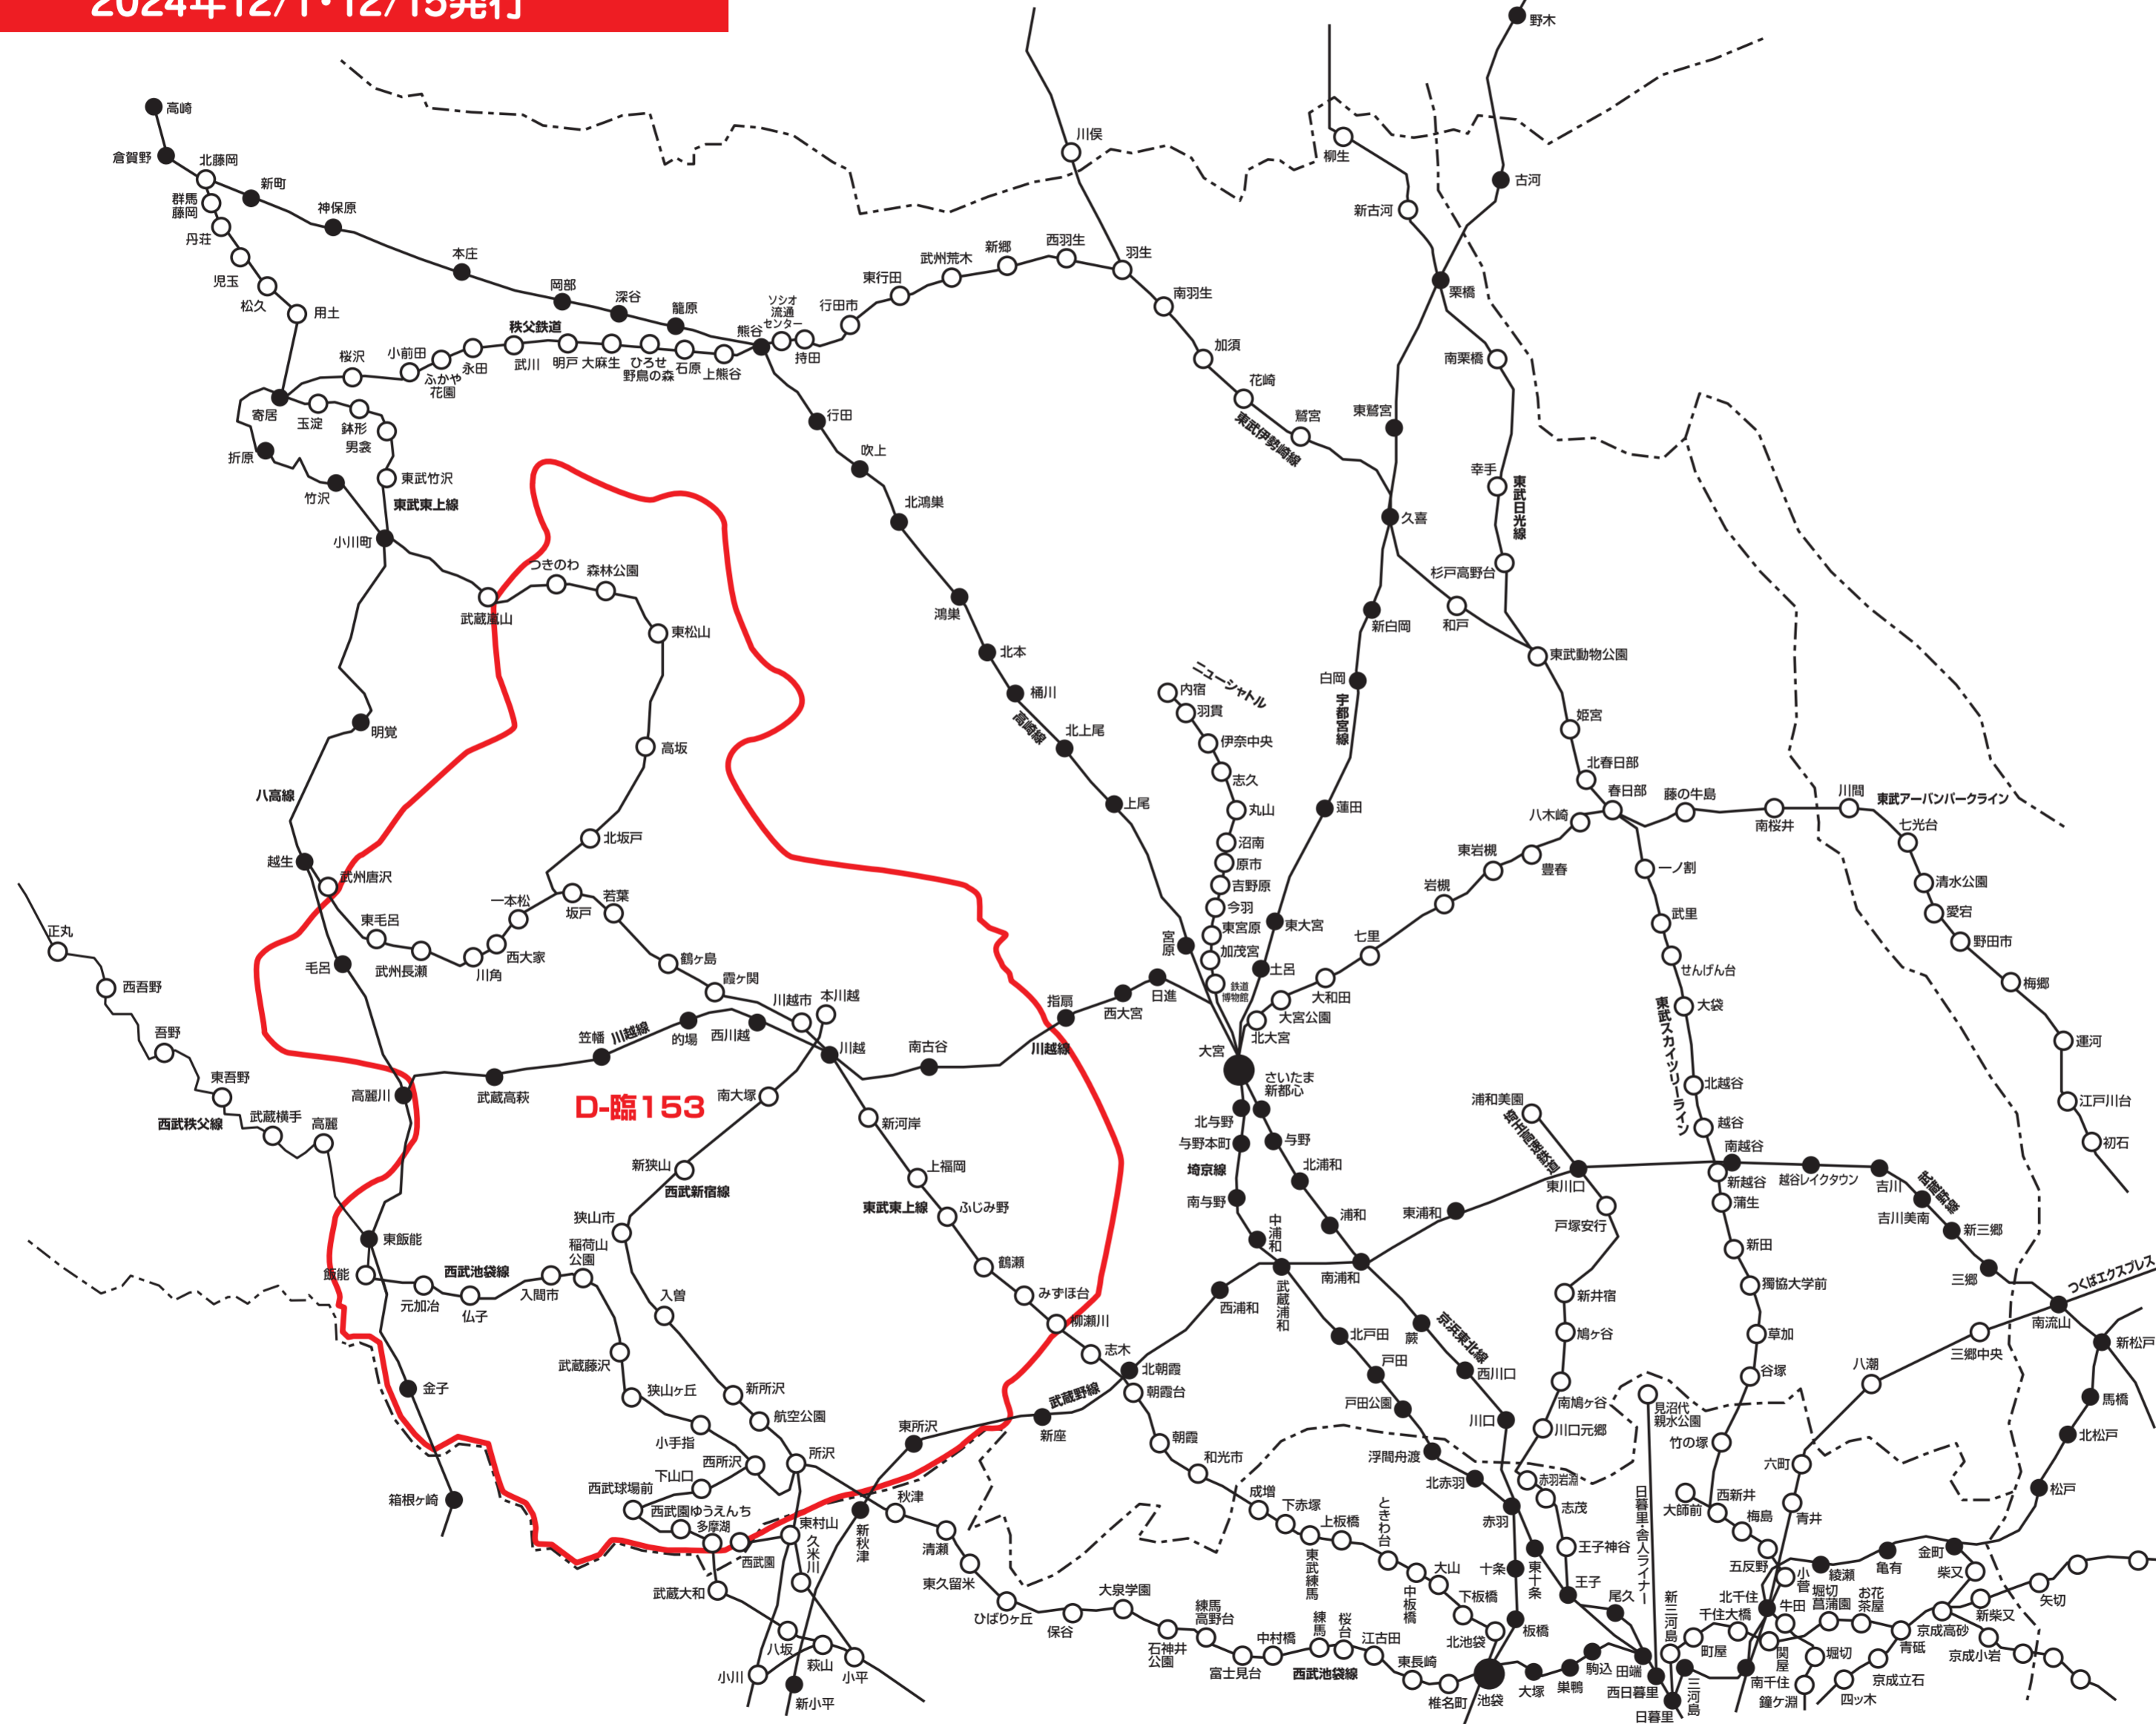

新聞折込
求人広告 **Create** 配布エリアマップ
Dエリア 〈埼玉県〉

2024年12/1・12/15発行

NO. 地区名

D-臨153 埼玉西部特別版

鶴ヶ島市・坂戸市・入間市・狭山市・ふじみ野市・
富士見市・所沢市・川越市・日高市・東松山市・
毛呂山町・三芳町のほぼ全域、飯能市の一部

※このエリアマップは読売新聞の配布範囲を基に作成したものです。
他の新聞の配布範囲、及び発行予定等に関しては、担当営業にお問合せ下さい。