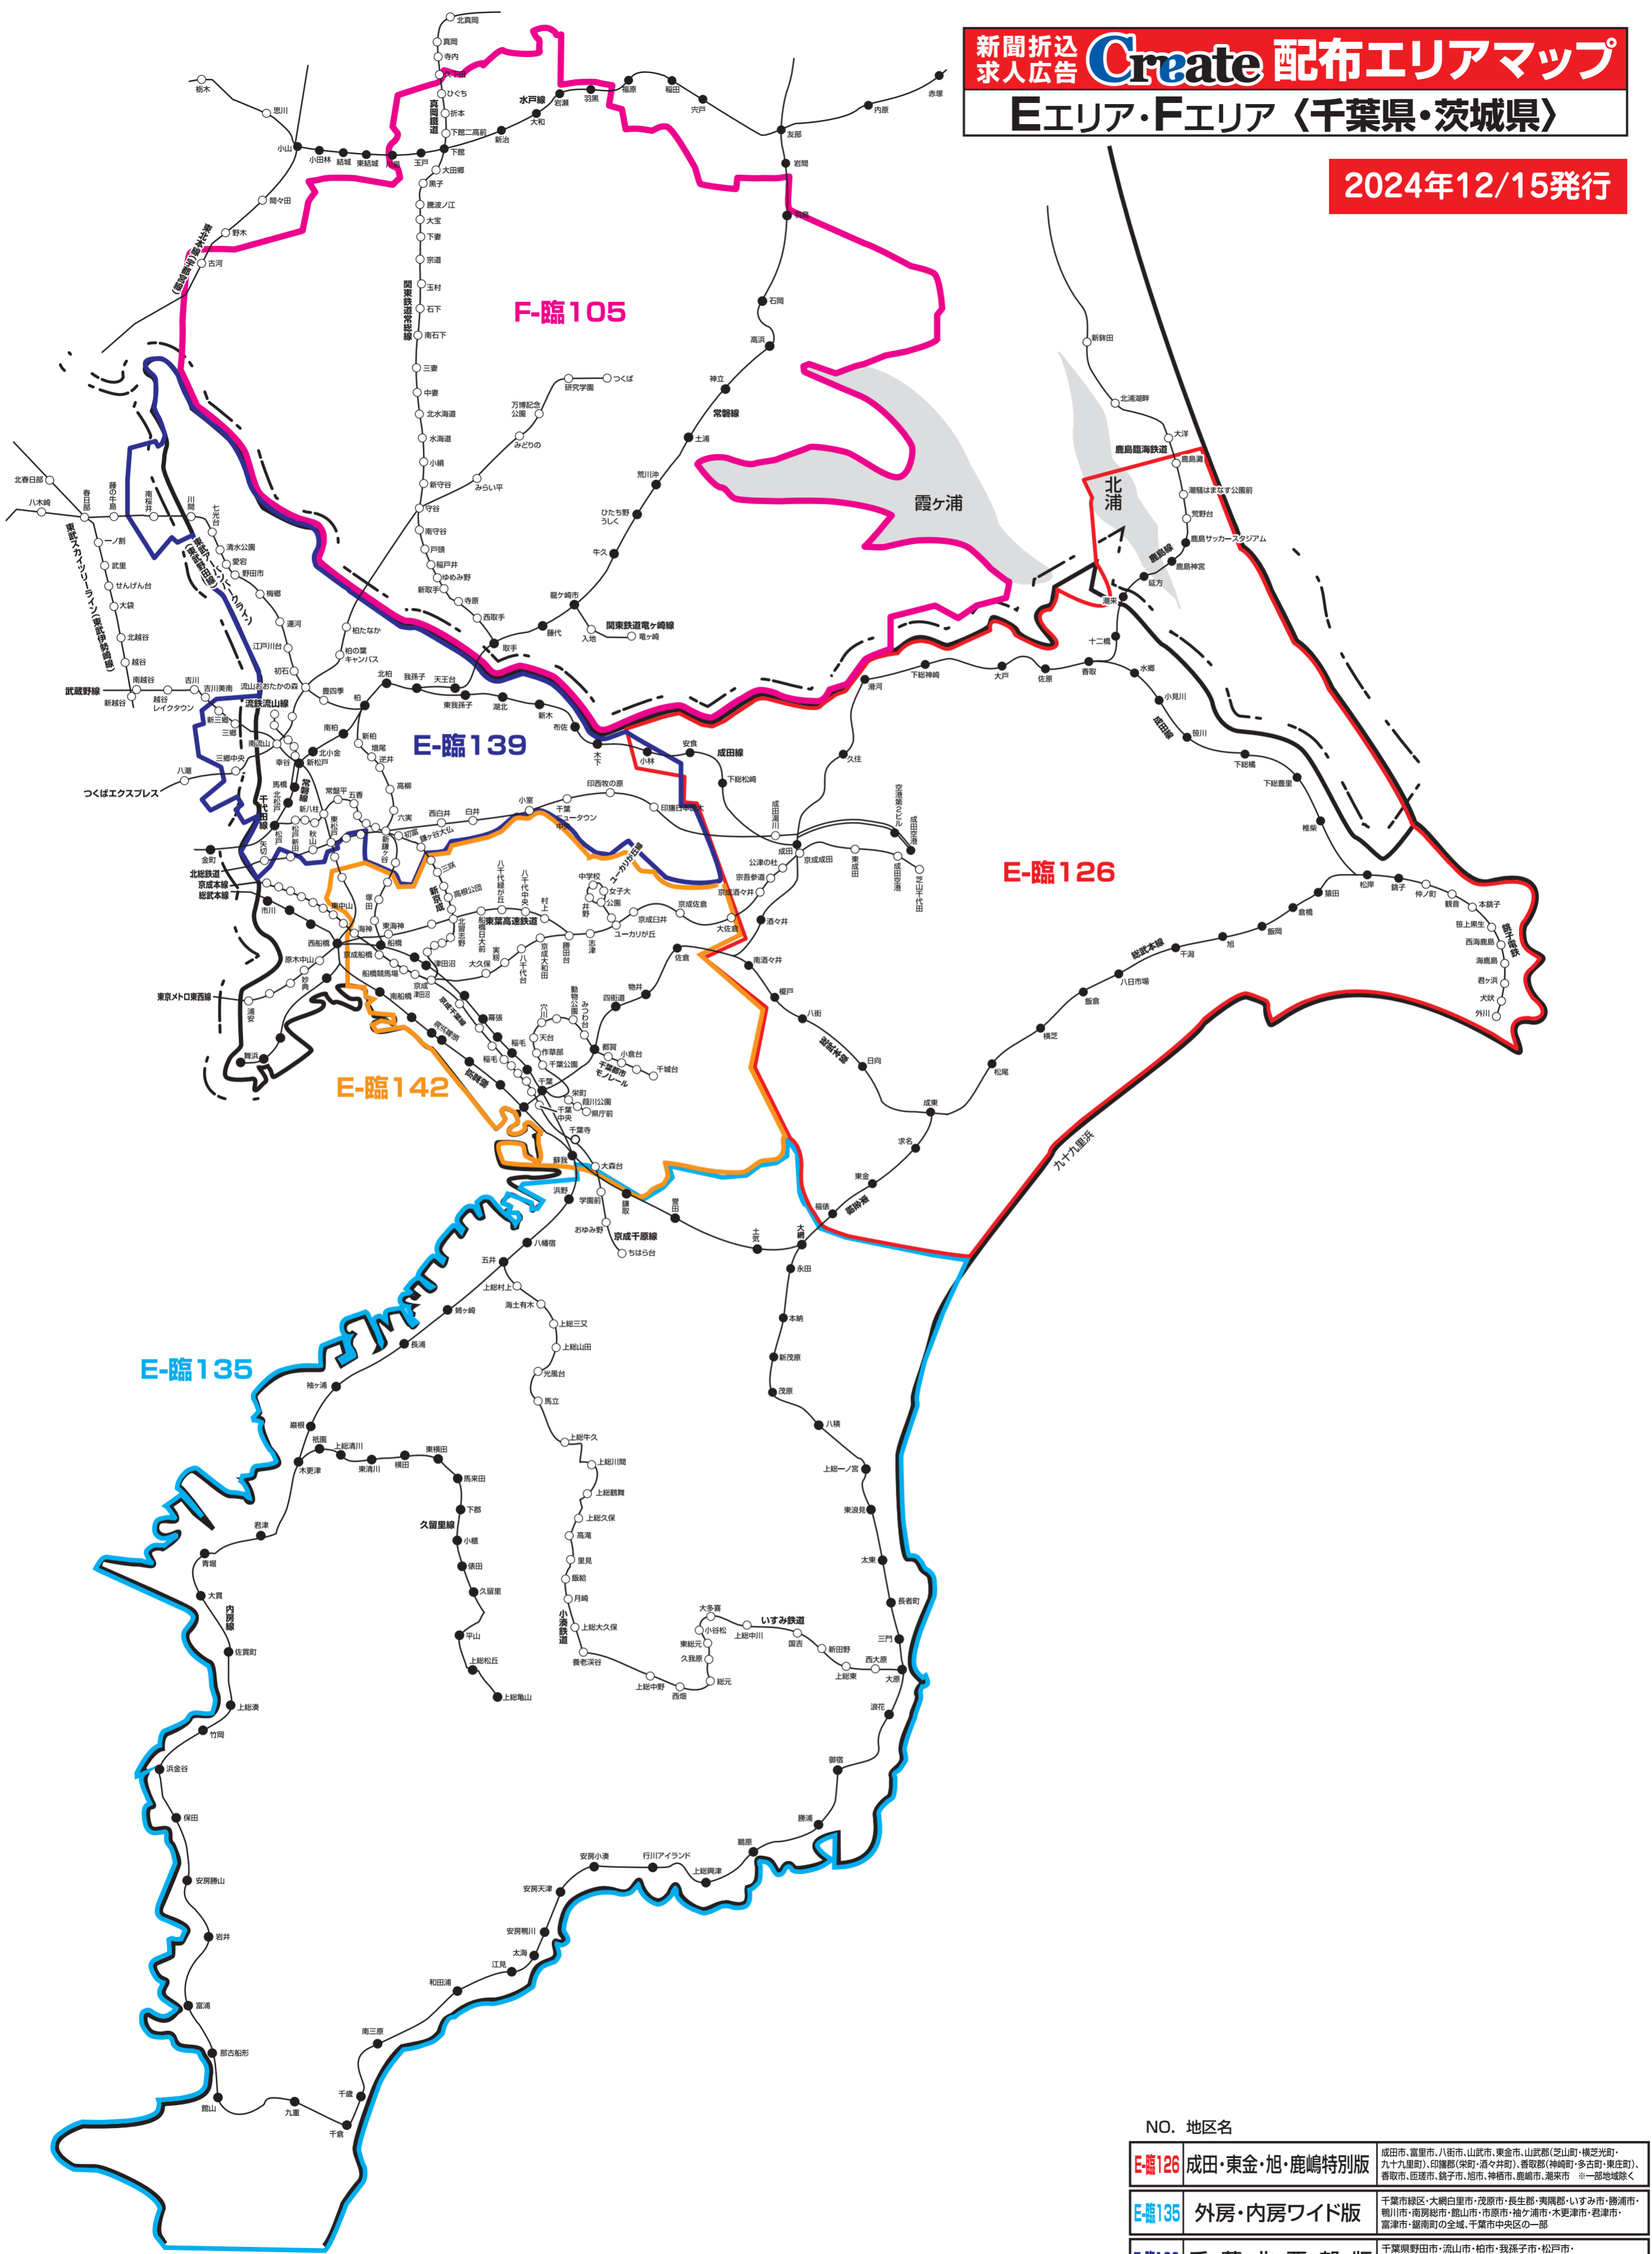

2024年12/15発行

**株式会社クリエイト**  
 <読売新聞配布マップを基に作成しております>  
 2024年12月15日現在

<b>F-臨105</b>	<b>つくば・土浦・守谷周辺版</b>	つくば市・土浦市・守谷市・取手市・坂東市・常総市・龍ヶ崎市・牛久市・石岡市・筑西市・古河市・下妻市・つくばみらい市・かすみがら市・利根町・埴野町・河内町・美濃村の全域、小美玉市・稲城市・稲敷市の一部※常総線沿線・つくばエクスプレス沿線
<b>E-臨126</b>	<b>成田・東金・旭・鹿嶋特別版</b>	成田市、富里市、八街市、山武市、東金市、山武郡(芝山町・横芝光町・九十九里町)、印旛郡(栄町・清々井町)、香取郡(神崎町・多古町・東庄町)、香取市、匝瑳市、銚子市、旭市、神栖市、鹿嶋市、潮来市 ※一部地域除く
<b>E-臨135</b>	<b>外房・内房ワイド版</b>	千葉市緑区・大網白里市・茂原市・長生郡・夷隅郡・いすみ市・勝浦市・鴨川市・南房総市・鯉山町・市原市・袖ヶ浦市・木更津市・君津市・富津市・鋸南町の全域、千葉市中央区の一部
<b>E-臨139</b>	<b>千葉北西部版</b>	千葉県野田市・流山市・柏市・我孫子市・松戸市・鎌ヶ谷市・白井市・印西市・埼玉県三郷市の全域、埼玉県春日部市の一部
<b>E-臨142</b>	<b>千葉・船橋・八千代・佐倉版</b>	千葉市(緑区除く)・船橋市(ほほ全域)・鎌ヶ谷市・白井市・印西市・埼玉県三郷市の全域、埼玉県春日部市の一部

※このエリアマップは読売新聞の配布範囲を基に作成したものです。他の新聞の配布範囲、及び発行予定等に関しては、担当営業にお問合せ下さい。