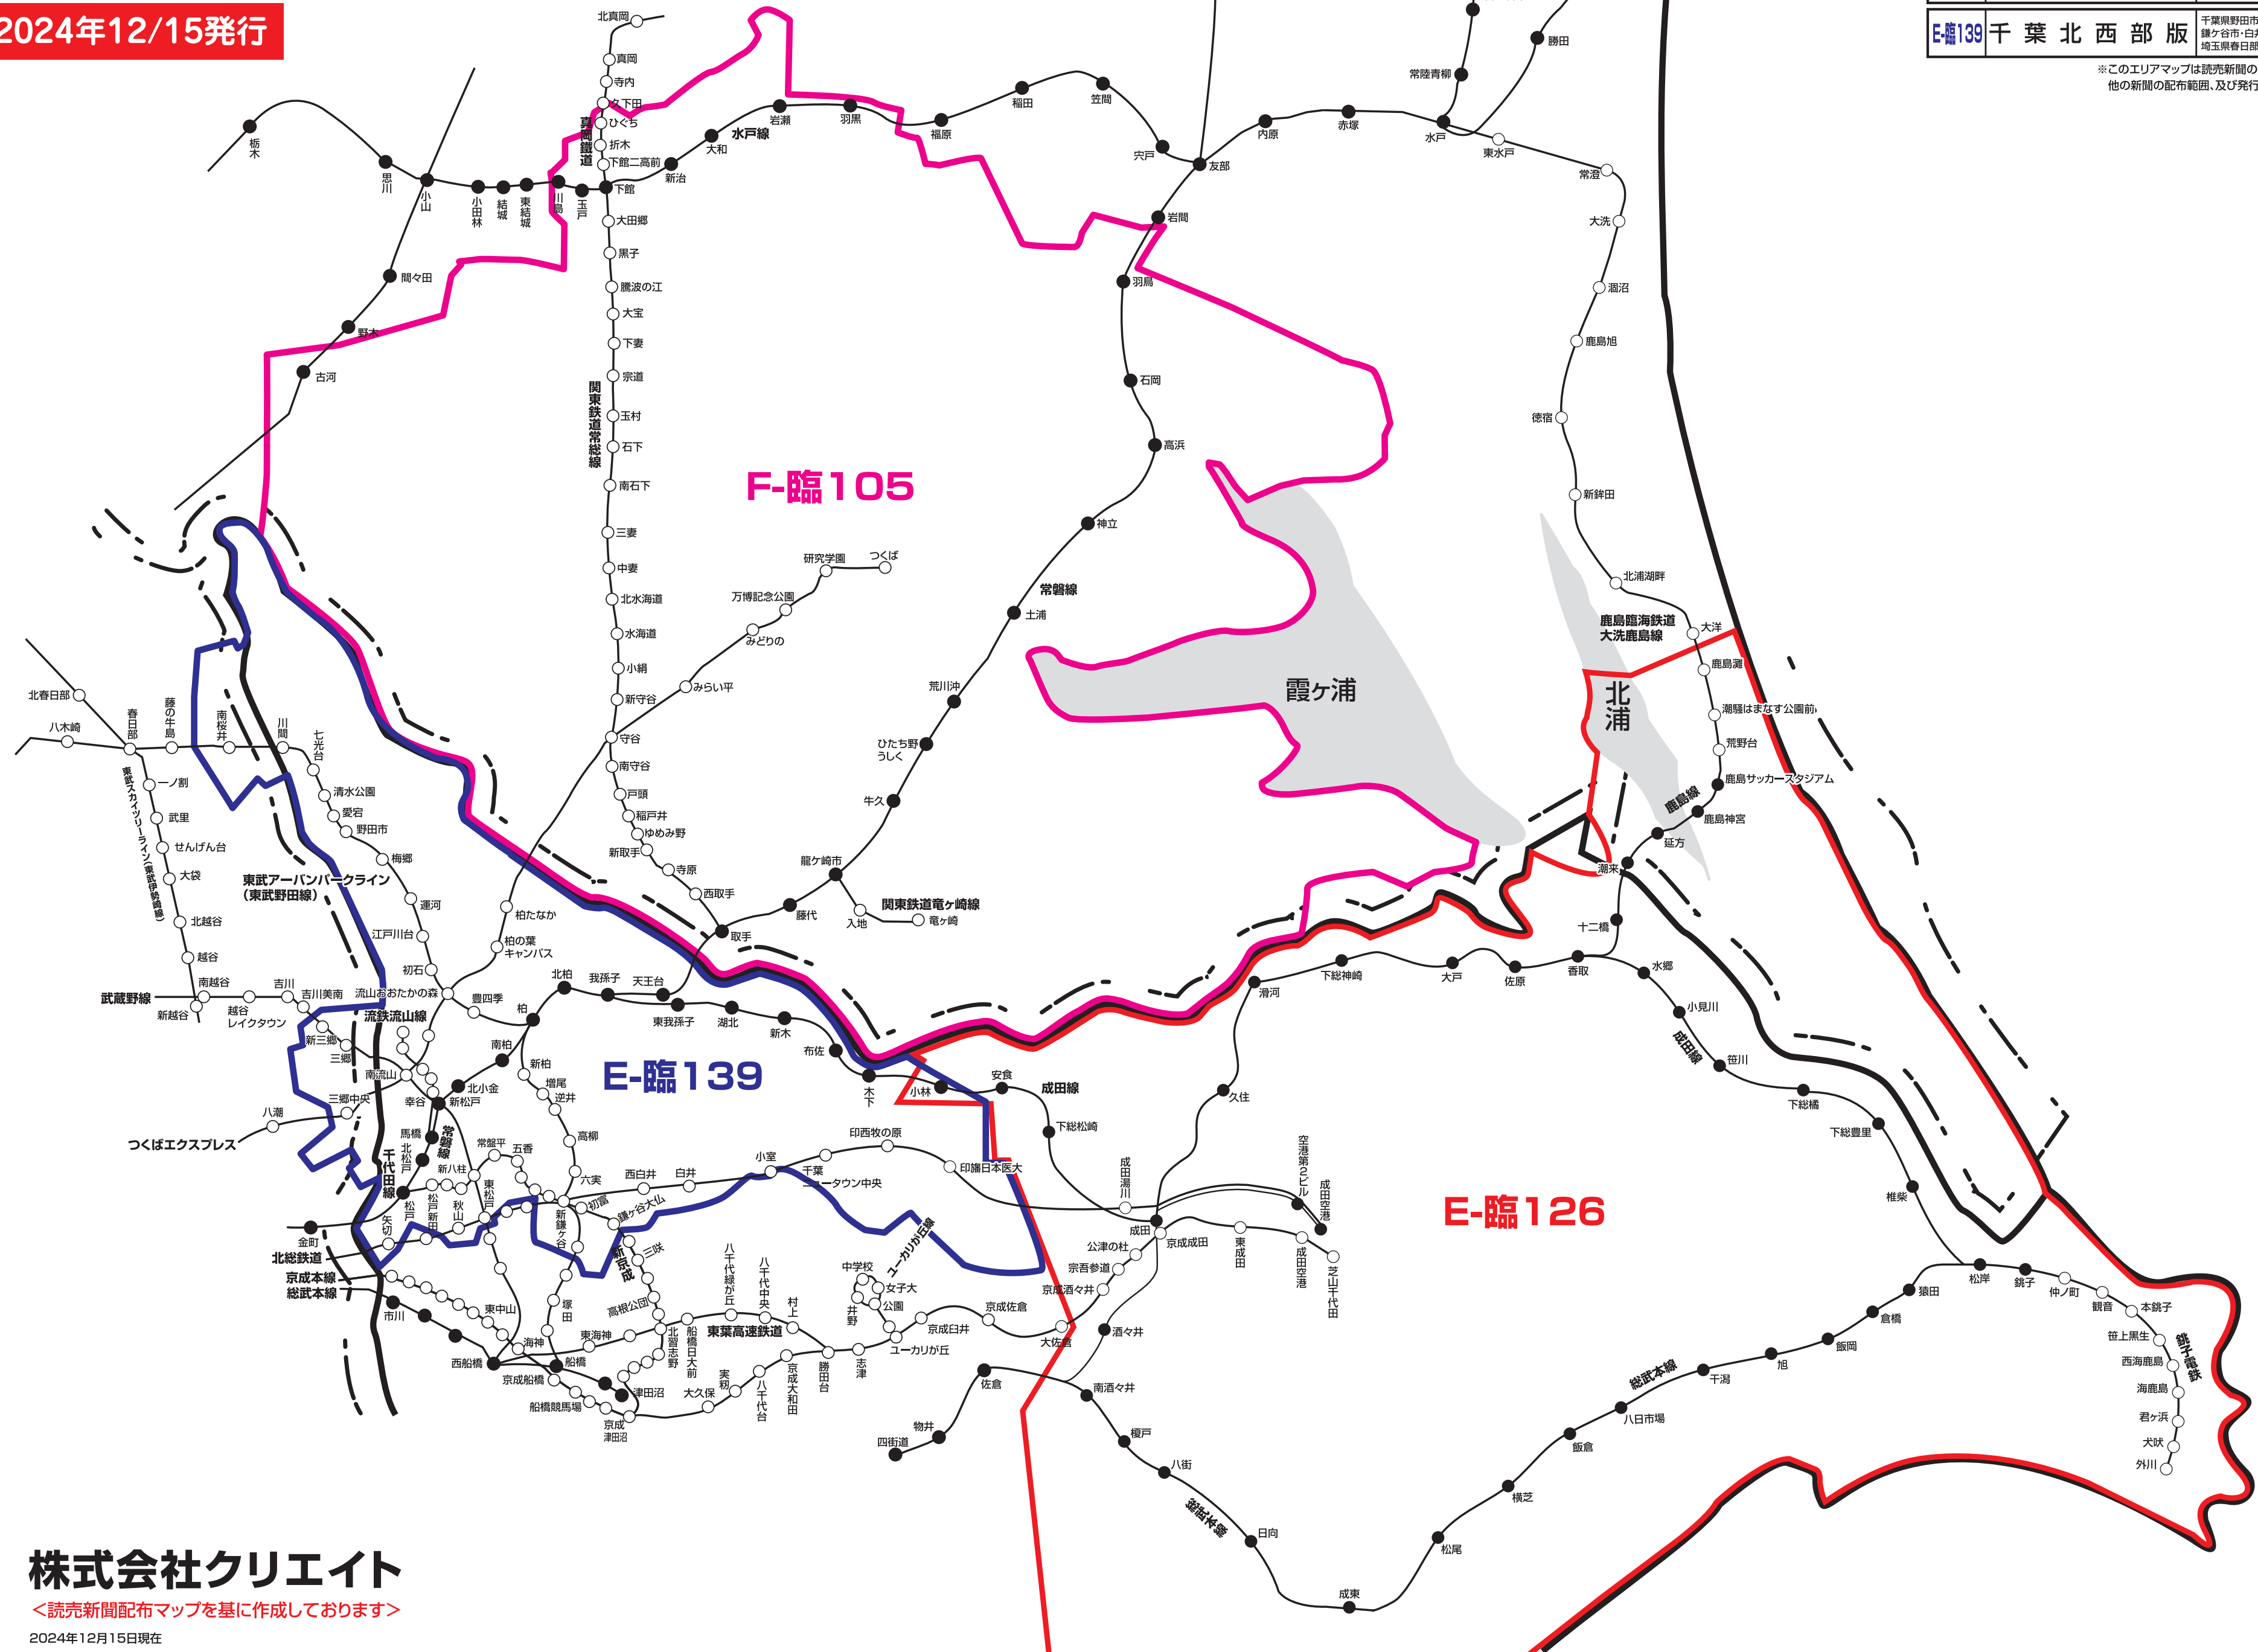

新聞折込 求人広告 **Create** 配布エリアマップ
Fエリア・**E**エリア〈茨城県・千葉県〉

2024年12/15発行

NO.	地区名	
F-臨105	つくば・土浦・守谷周辺版	つくば市・土浦市・守谷市・取手市・坂東市・常総市・龍ケ崎市・牛久市・石岡市・取西市・古河市・下妻市・つくばみらい市・かすみがうら市・利根町・埴井町・八千代町・河内町・美浦村の全域、小美玉市・結城市・桜川市・稲敷市の一部※常総線沿線・つくばエクスプレス沿線
E-臨126	成田・東金・旭・鹿嶋特別版	成田市・富里市・八街市・山武市・東金市・山武郡(芝山町・横芝光町・九十九里町)・印旛郡(栄町・酒々井町)・香取郡(神崎町・多古町・東庄町)・香取市・匝瑺市・鏡子市・旭市・神栖市・鹿嶋市・海老市 ※一部地域除く
E-臨139	千葉北西部版	千葉県野田市・流山市・柏市・我孫子市・松戸市・鎌ヶ谷市・白井市・印西市・埼玉県三郷市の全域、埼玉県春日部市の一部

※このエリアマップは読売新聞の配布範囲を基に作成したものです。
 他の新聞の配布範囲、及び発行予定等に関しては、担当営業にお問合せ下さい。

株式会社クリエイト

〈読売新聞配布マップを基に作成しております〉

2024年12月15日現在