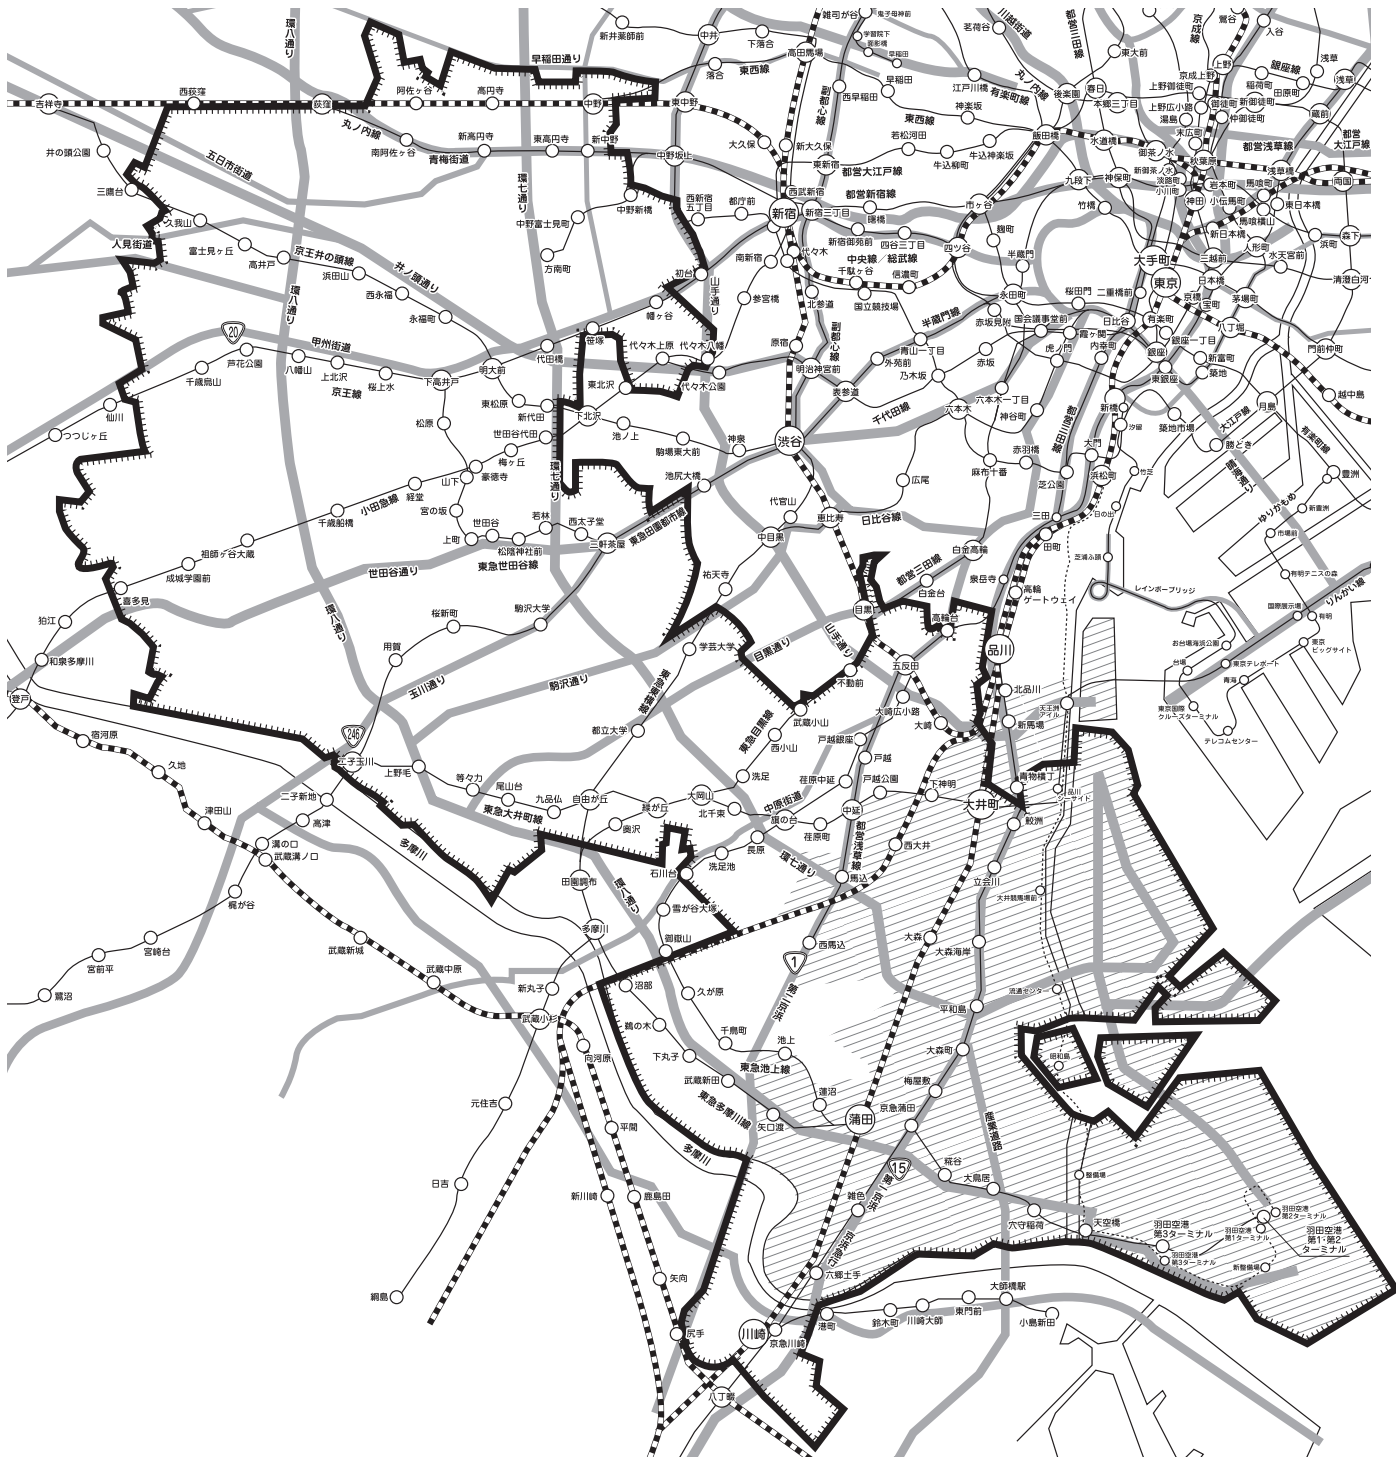

A-臨  
143

23区南西特別版

大田区、品川区、目黒区、世田谷区(一部を除く)、  
杉並区南部、中野区南部、渋谷区、川崎市一部

※  内が折込配布区域です。

※ A-臨143「23区南西特別版」は読売新聞、一部産経新聞・東京新聞(指定部数の6割)に合計80,000部を折込まれております。

※  内は読売新聞・産経新聞・東京新聞3紙で配布しています。

※新聞により配布範囲が異なります