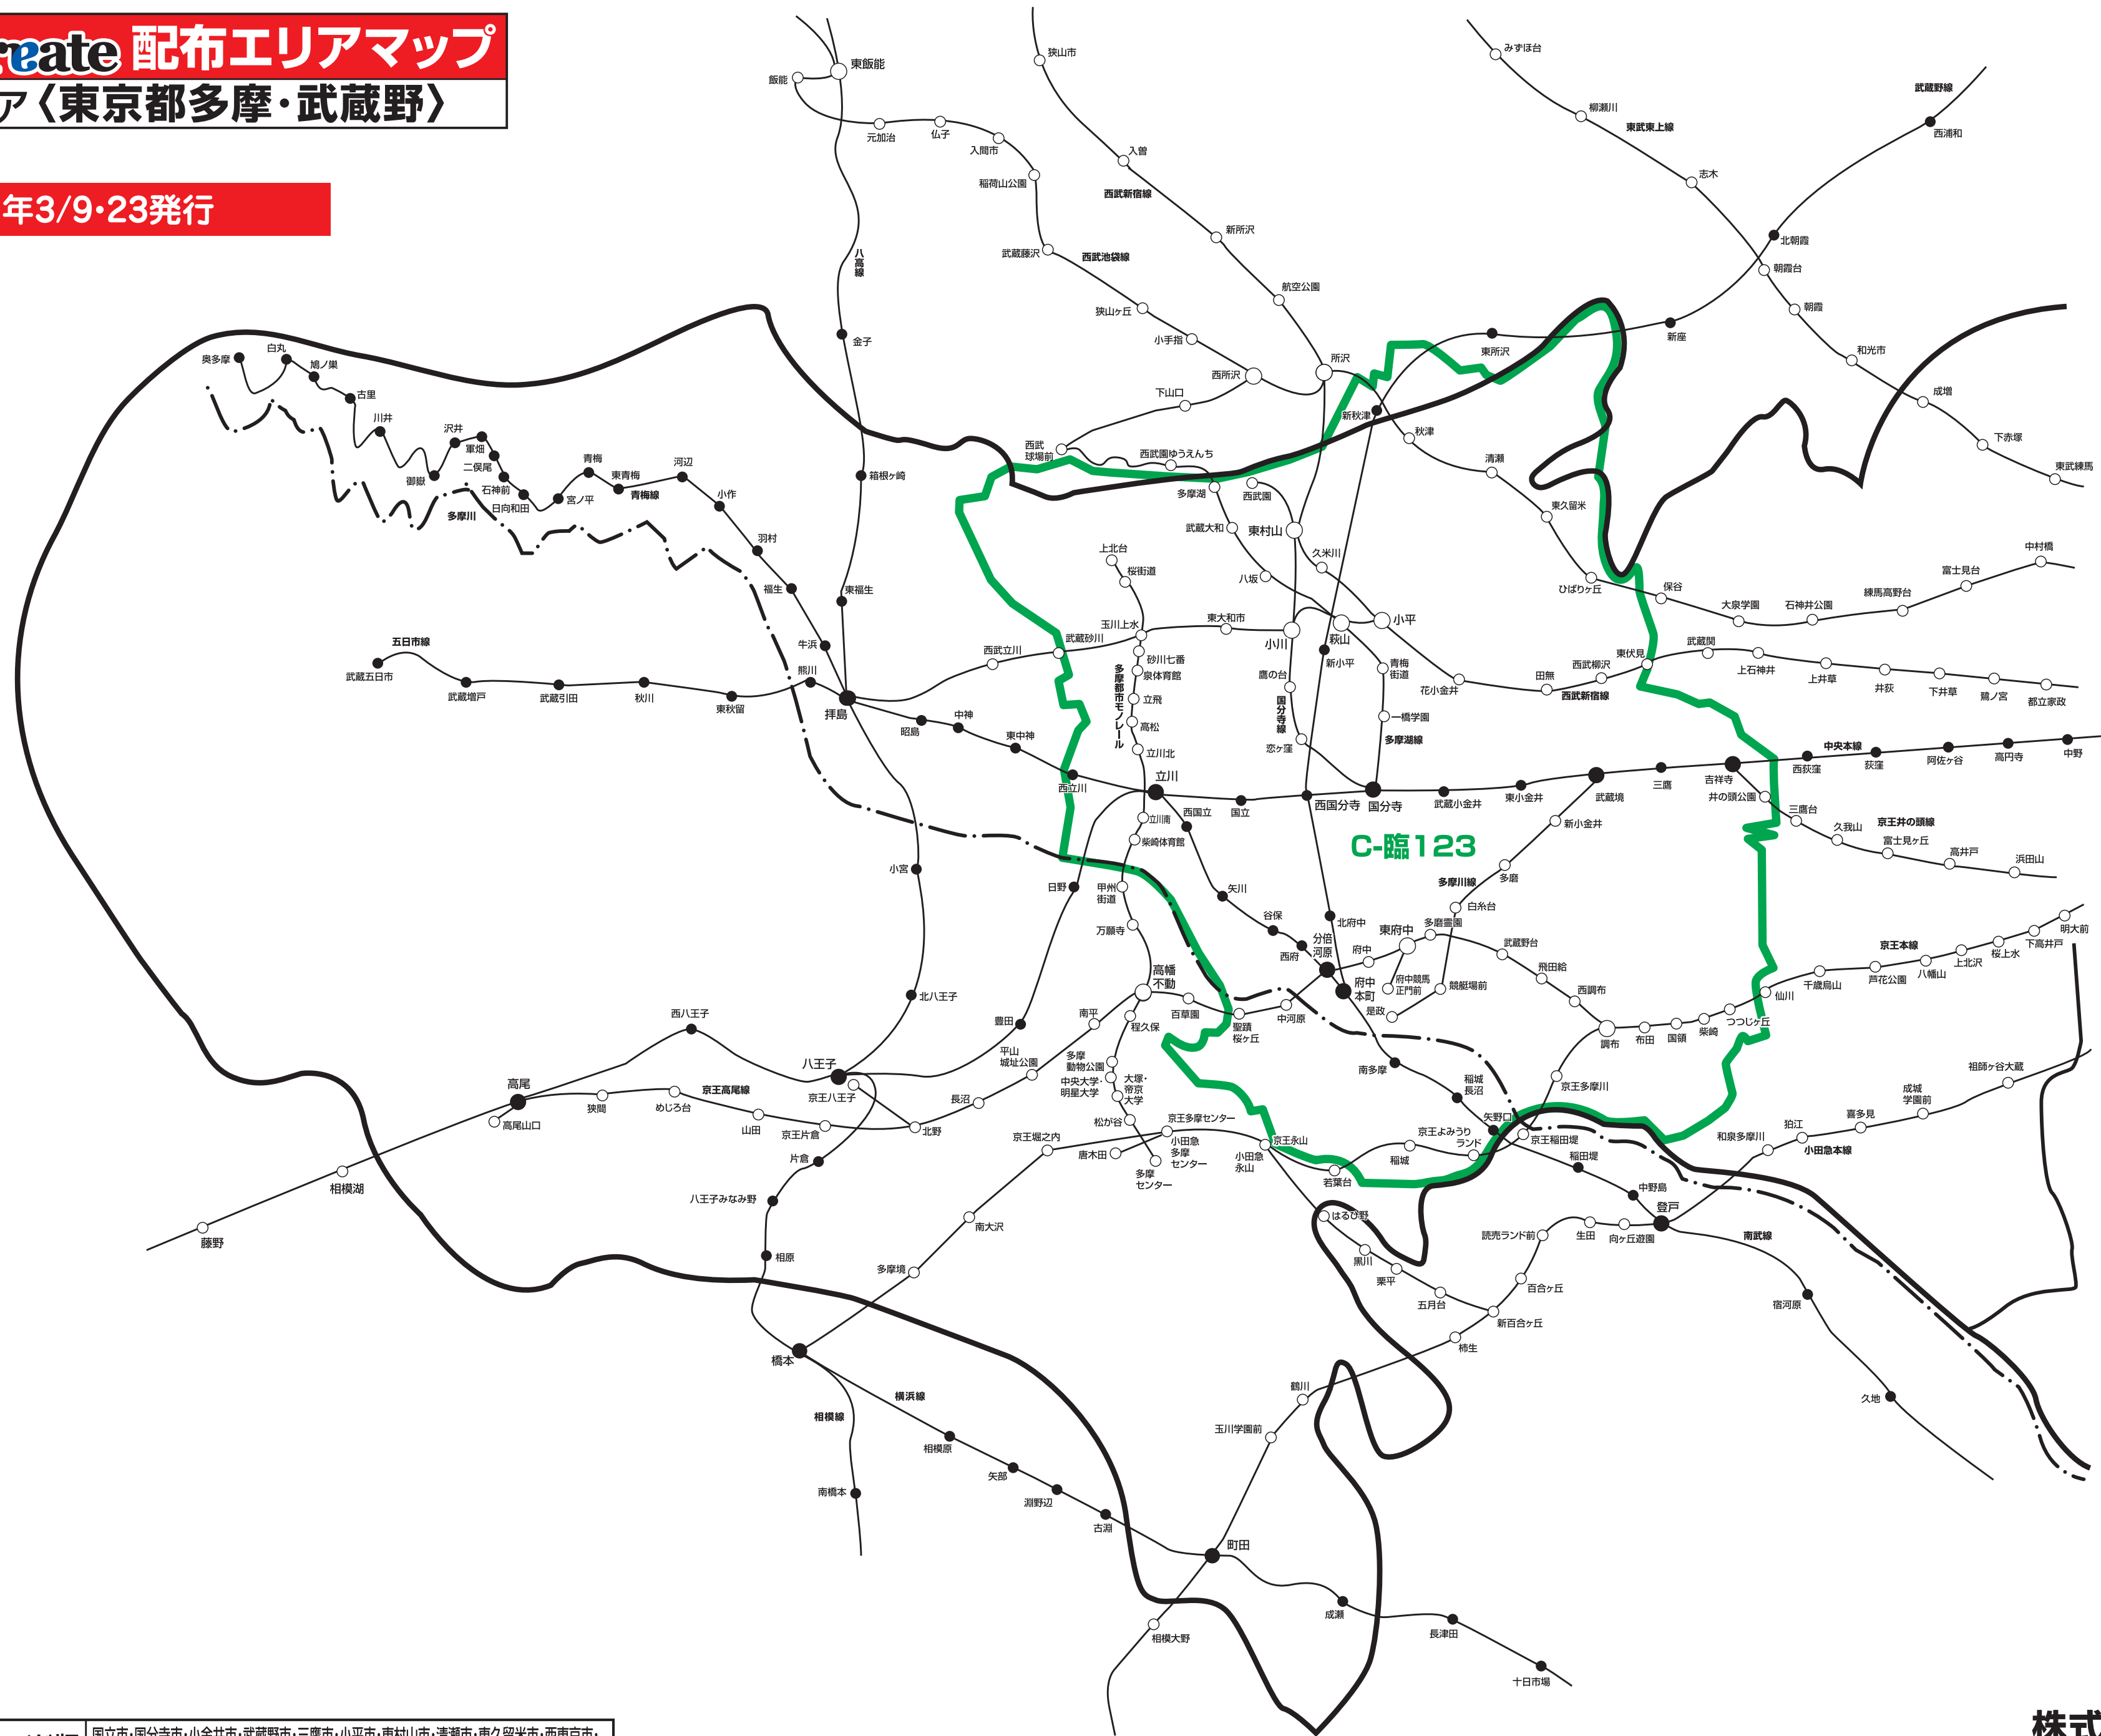

2025年3/9・23発行

NO.	地区名	配布エリア
C-臨123	多摩東部ワイド版	国分市・国分寺市・小金井市・武蔵野市・三鷹市・小平市・東村山市・清瀬市・東久留米市・西東京市・調布市・府中市・東大和市の全域、稲城市のほぼ全域(平尾1~4丁目を除く)、立川市・多摩市の一部

※詳細は担当営業までお問い合わせください。

株式会社クリエイト
 <読売新聞配布マップを基に作成しております>