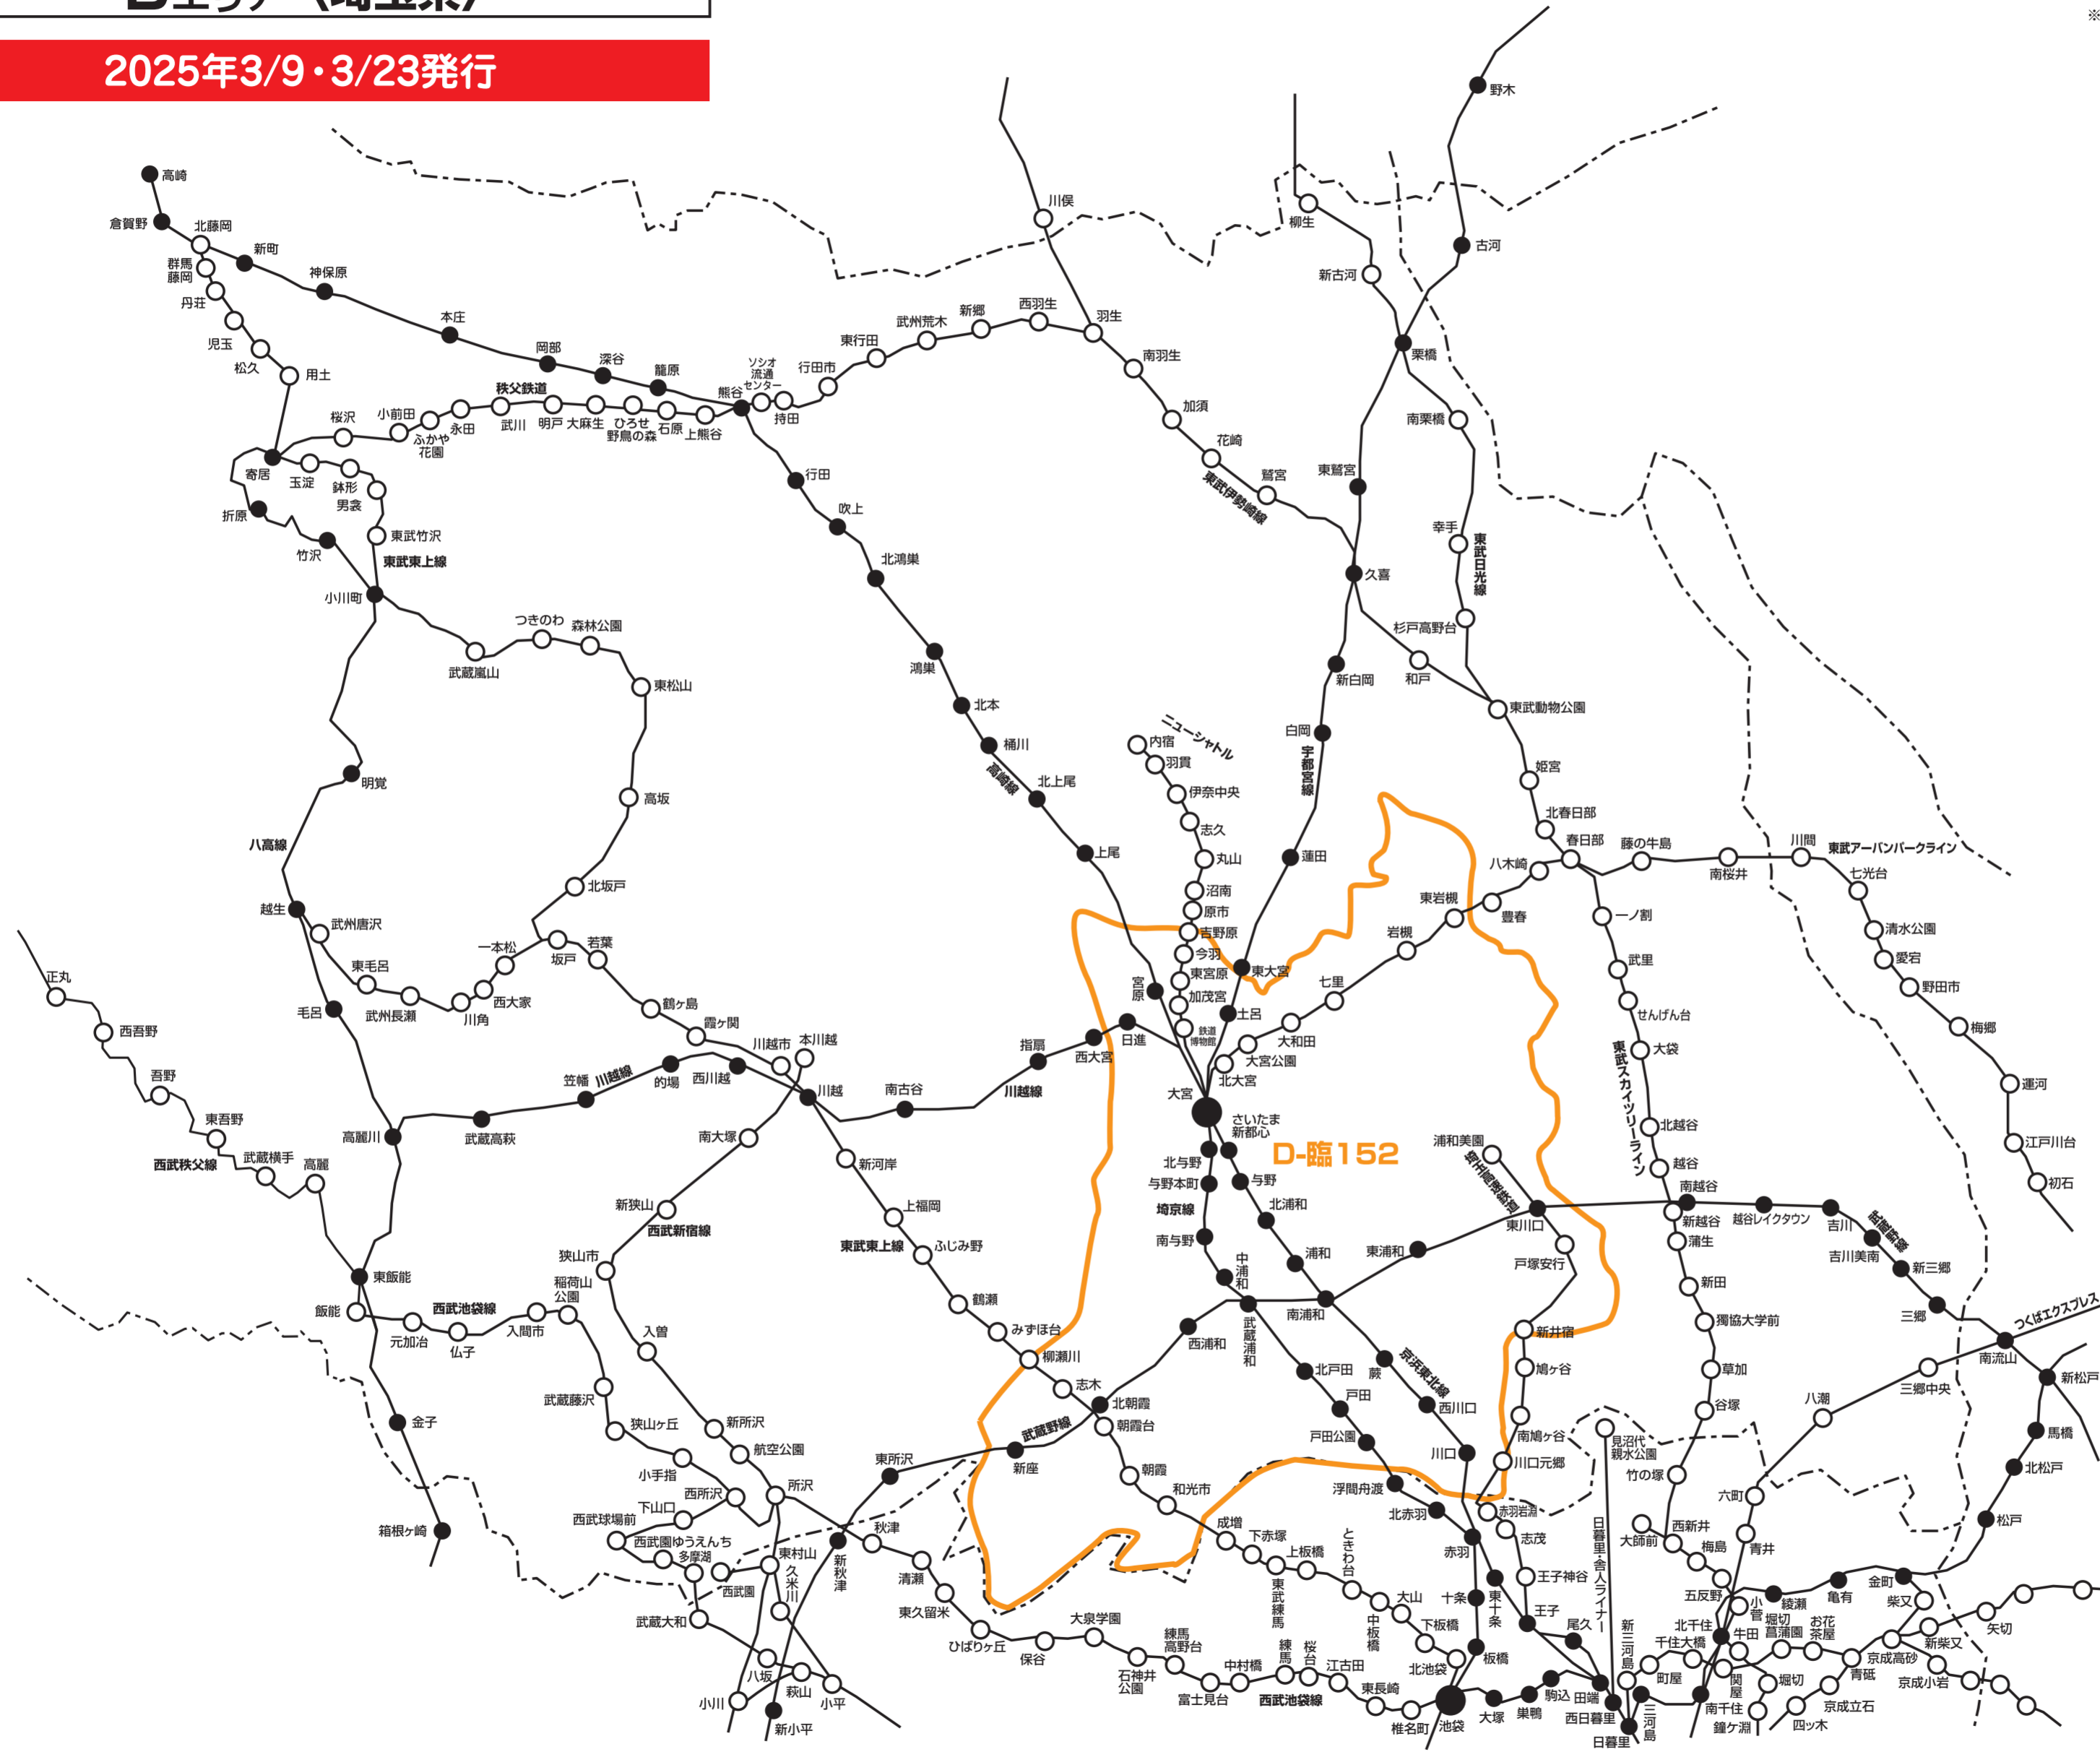

新聞折込
求人広告 **Create** 配布エリアマップ
Dエリア 〈埼玉県〉

2025年3/9・3/23発行

NO. 地区名

D-臨152 埼玉中央特別版

さいたま市(大宮区・浦和区・中央区・南区・桜区・緑区の全域、見沼区・岩槻区のほぼ全域、北区・西区の一部)、戸田市・蕨市の全域、朝霞市・志木市・和光市・新座市のほぼ全域、川口市の一部

※このエリアマップは読売新聞の配布範囲を基に作成したものです。
他の新聞の配布範囲、及び発行予定等に関しては、担当営業にお問い合わせ下さい。