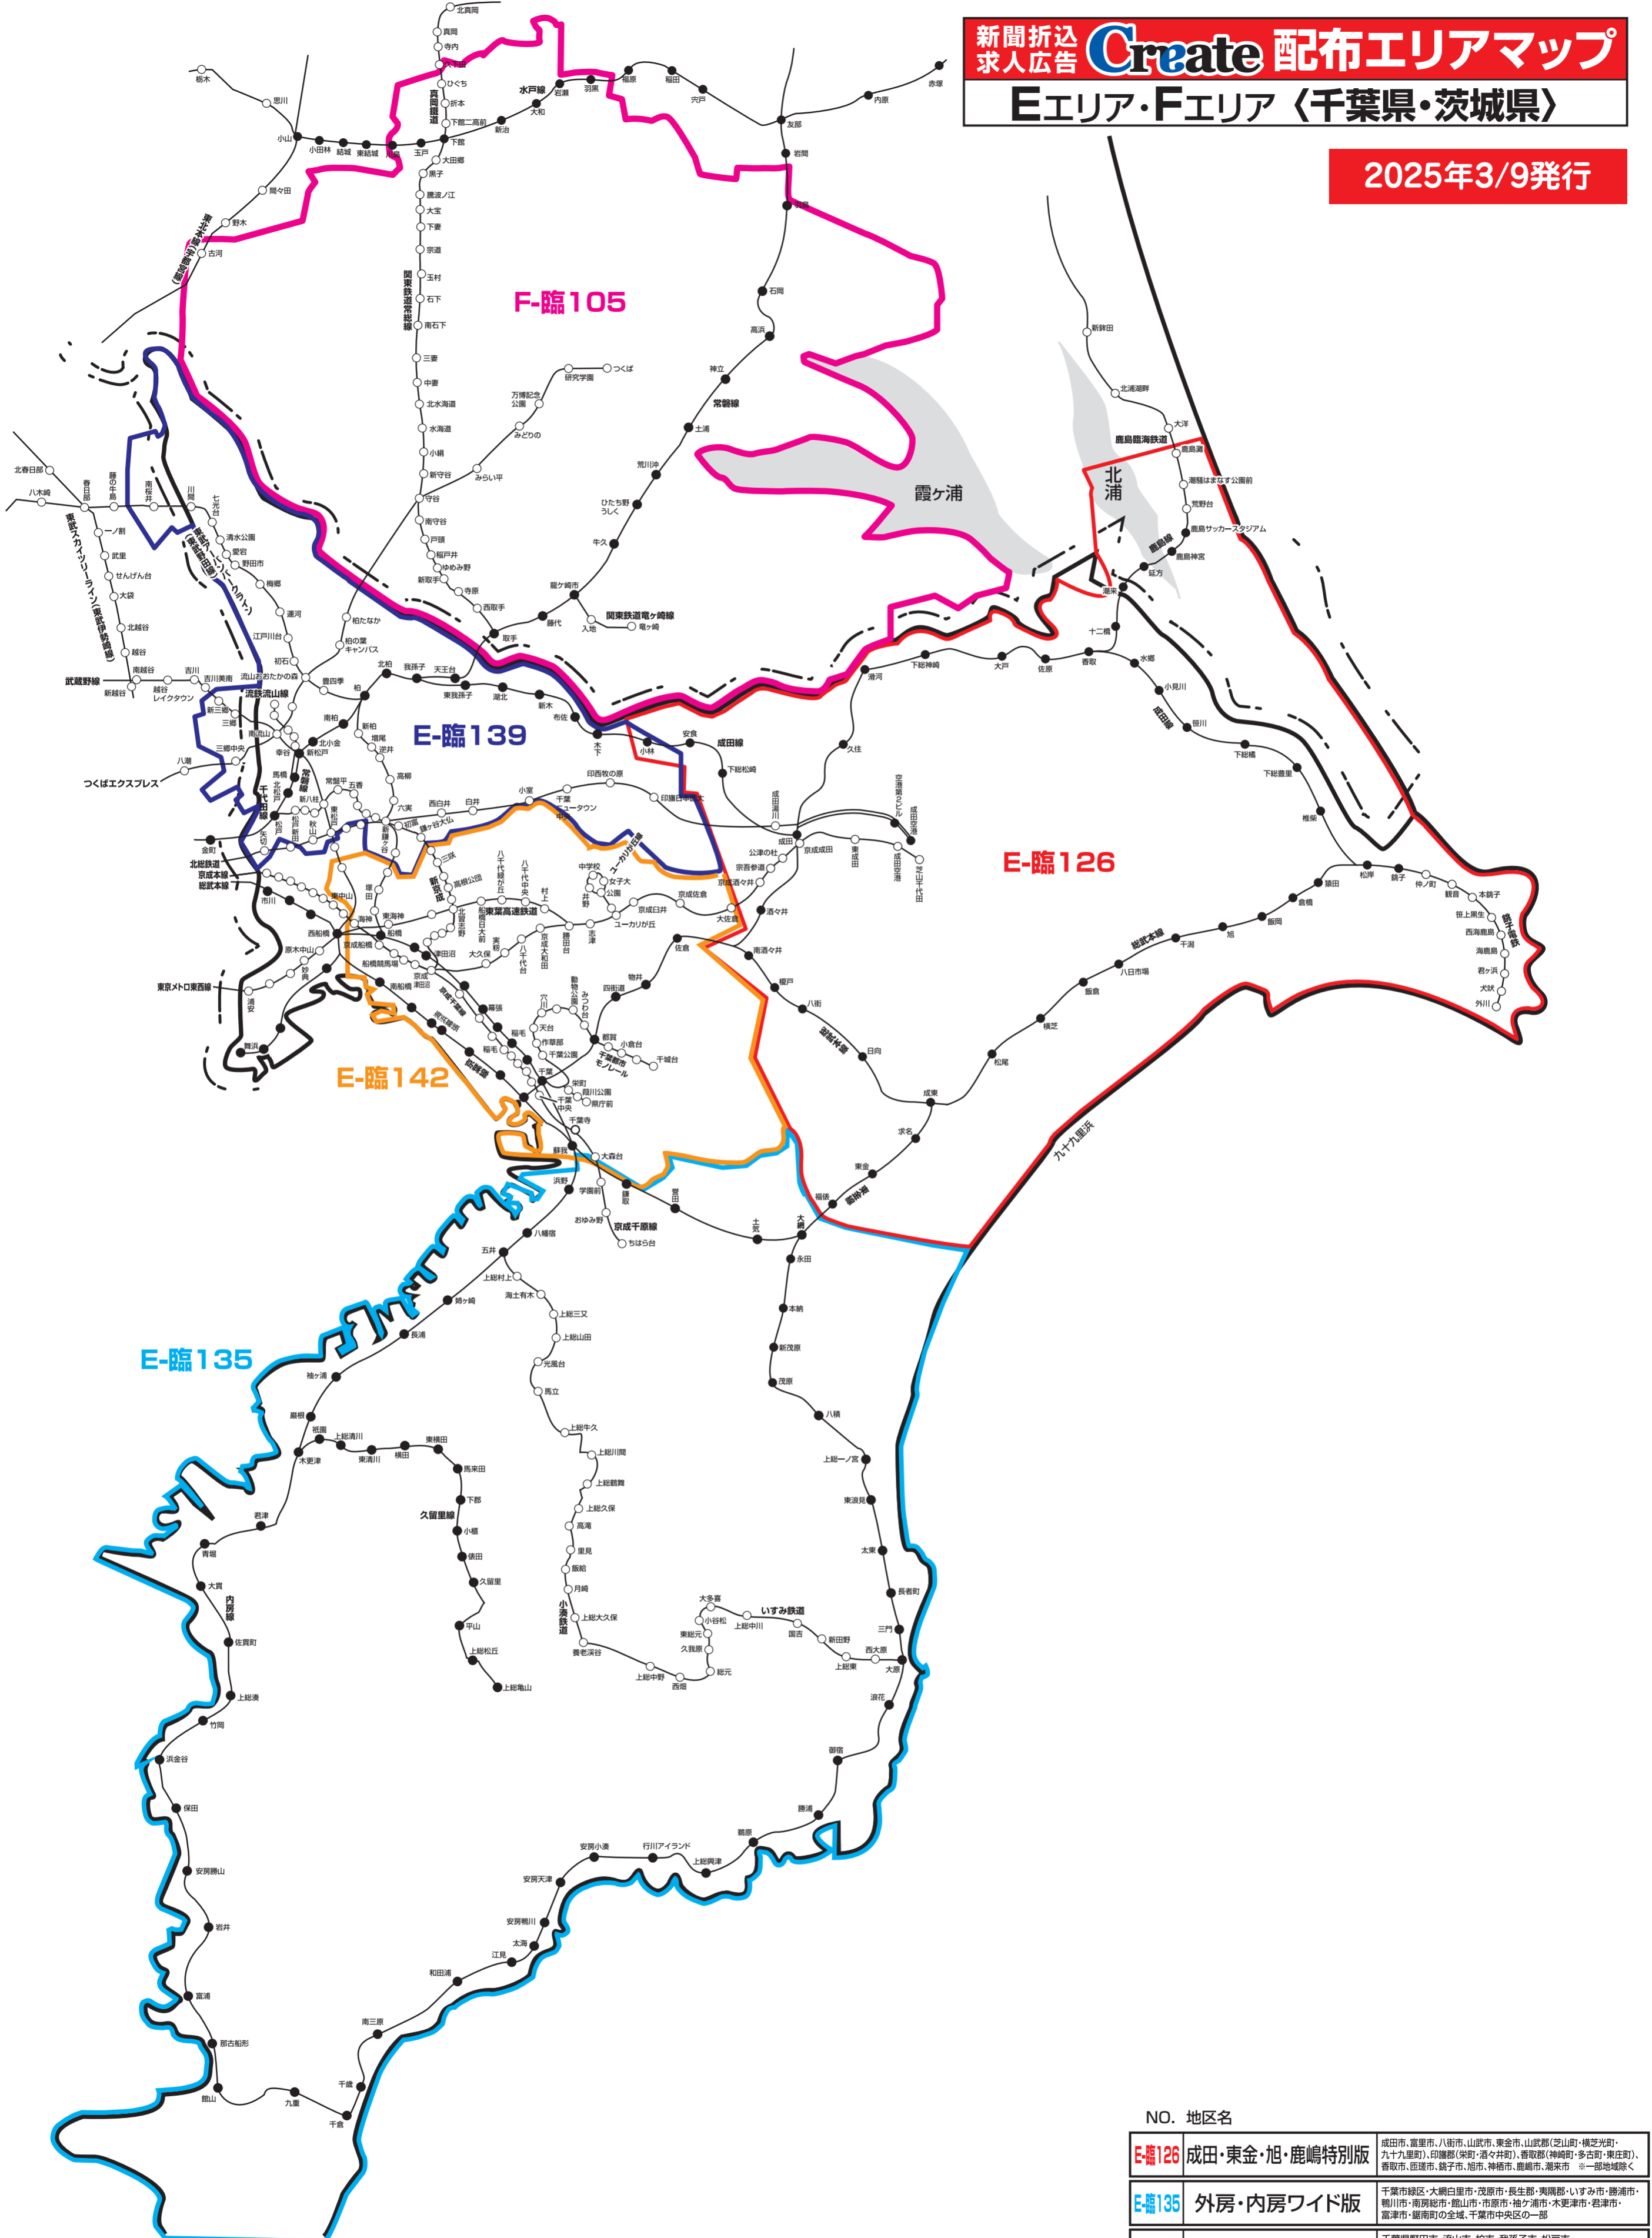

2025年3/9発行

**株式会社クリエイト**  
 <読売新聞配布マップを基に作成しております>  
 2025年3月9日現在

NO.	地区名	配布エリア
F-臨105	つくば・土浦・守谷周辺版	つくば市・土浦市・守谷市・取手市・坂東市・常総市・龍ヶ崎町・牛久市・石岡市・茨西市・古河市・下妻市・つくばみらい市・かすみがら市・利根町・埴野町・河内町・美濃村の全域、小美玉市・稲城市・稲敷市の一部※常総線沿線・つくばエクスプレス沿線
E-臨126	成田・東金・旭・鹿嶋特別版	成田市・富里市・八街市・山武市・東金市・山武郡(芝山町・横芝光町・九十九里町)・印旛郡(栄町・清々井町)・香取郡(神崎町・多古町・東庄町)・香取市・匝瑺市・鏡子市・旭市・神栖市・鹿嶋市・潮来市 ※一部地域除く
E-臨135	外房・内房ワイド版	千葉市緑区・大網白里市・茂原市・長生郡・夷隅郡・いすみ市・勝浦市・鴨川市・南房総市・鯉山町・市原市・袖ヶ浦市・木更津市・君津市・富津市・鋸南町の全域、千葉市中央区の一部
E-臨139	千葉北西部版	千葉県野田市・流山市・柏市・我孫子市・松戸市・鎌ヶ谷市・白井市・印西市・埼玉三郷市の全域、埼玉県春日部市の一部
E-臨142	千葉・船橋・八千代・佐倉版	千葉市(緑区除く)・船橋市(ほほ全域)・鎌ヶ谷市・白井市・印西市・埼玉三郷市の全域、埼玉県春日部市の一部

※このエリアマップは読売新聞の配布範囲を基に作成したものです。他の新聞の配布範囲、及び発行予定等に関しては、担当営業にお問合せ下さい。