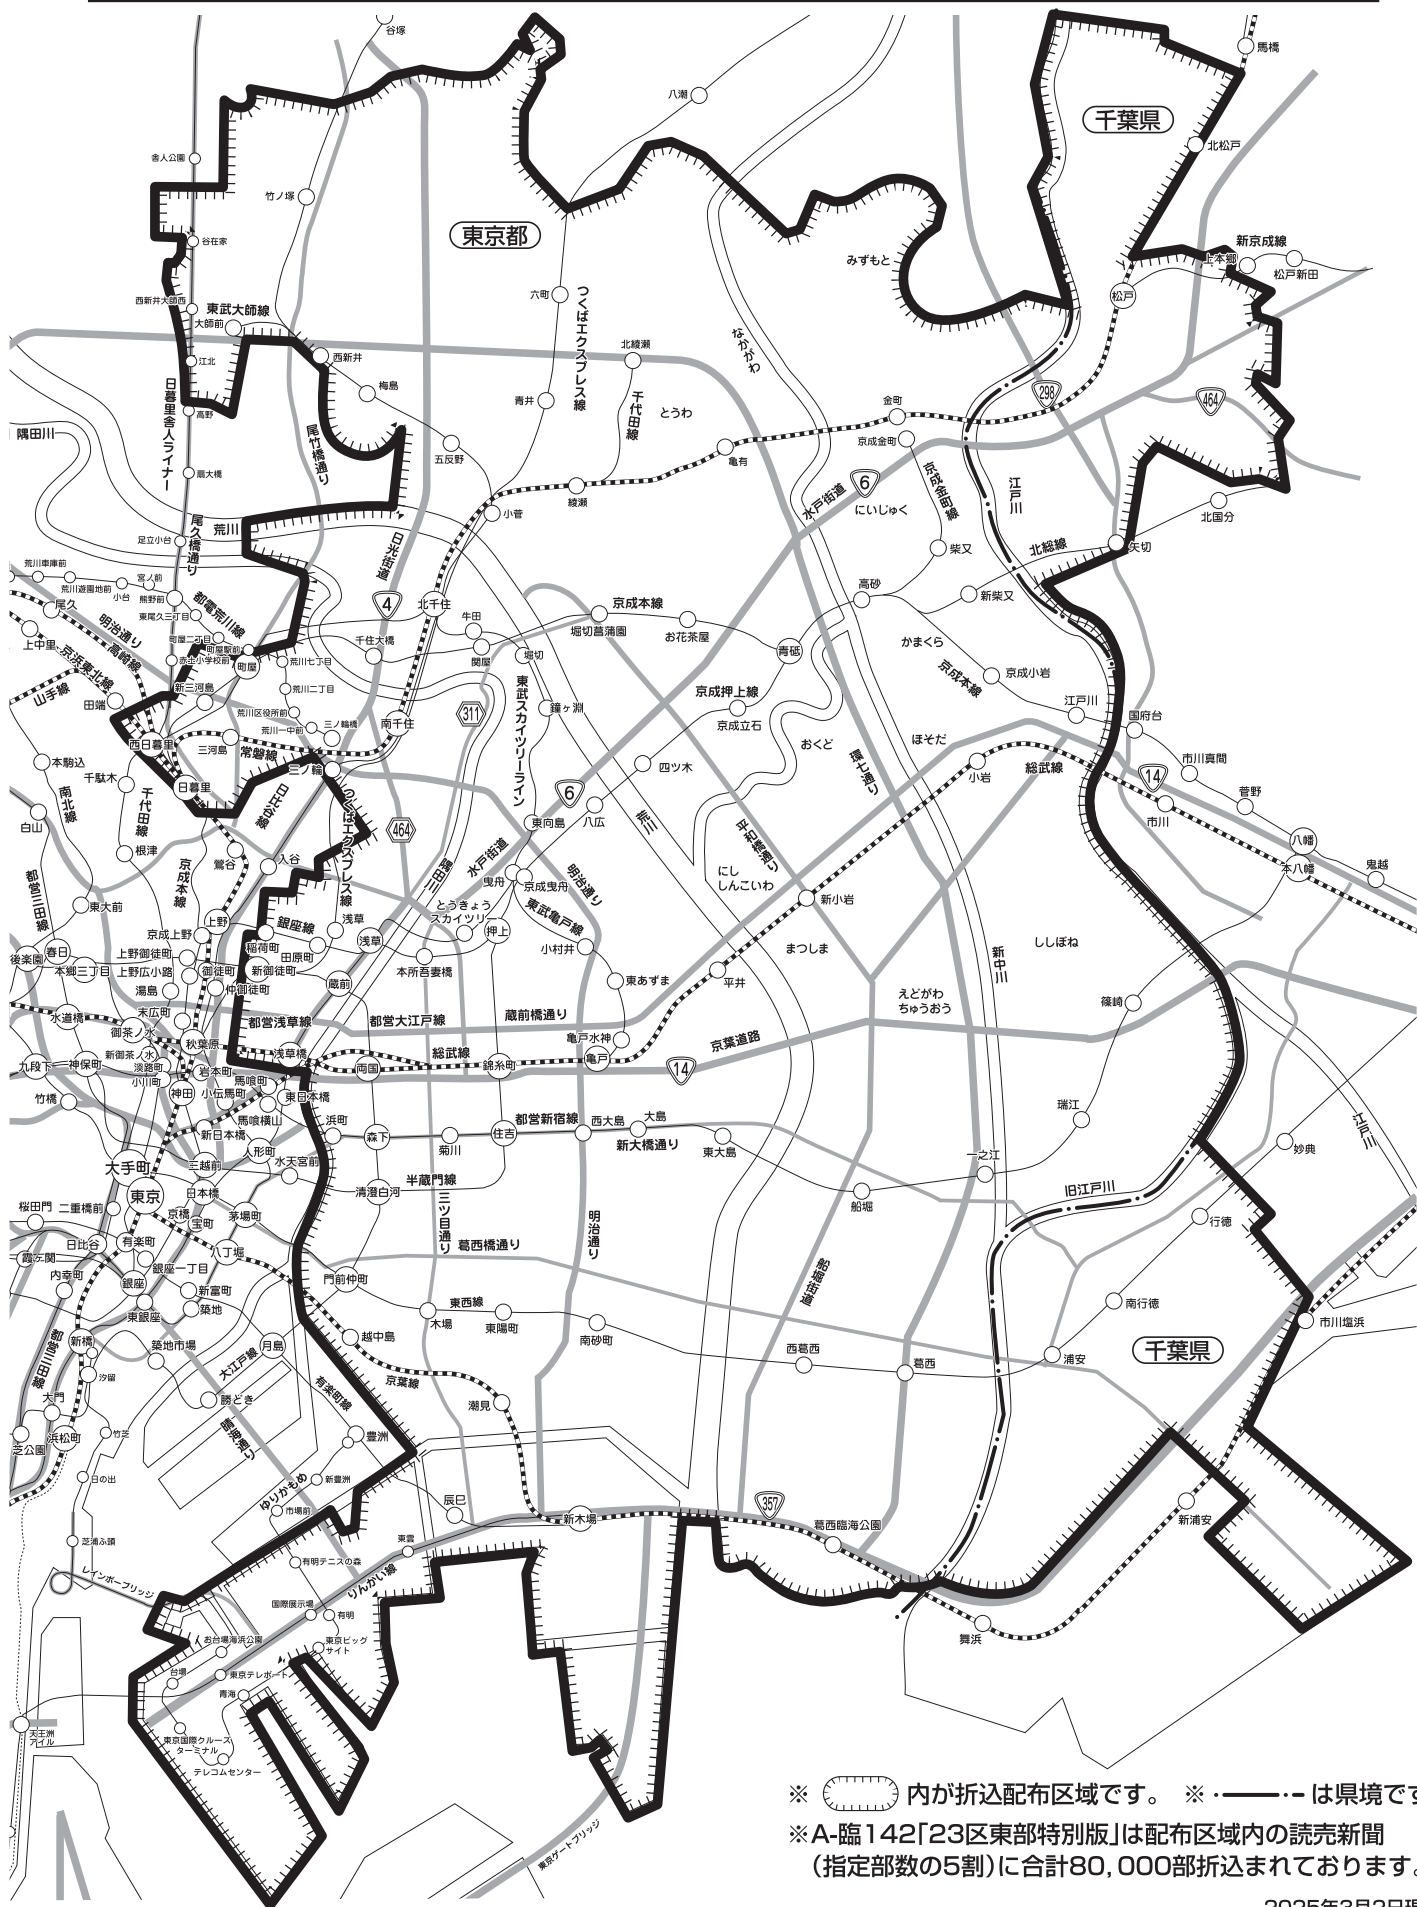

A-臨  
142

23区東部特別版

墨田区・葛飾区・江戸川区の全域、江東区・足立区・  
荒川区・台東区・松戸市・浦安市・市川市の一部

※  内が折込配布区域です。 ※  は県境です。  
 ※ A-臨142「23区東部特別版」は配布区域内の読売新聞  
 (指定部数の5割)に合計80,000部折込まれております。