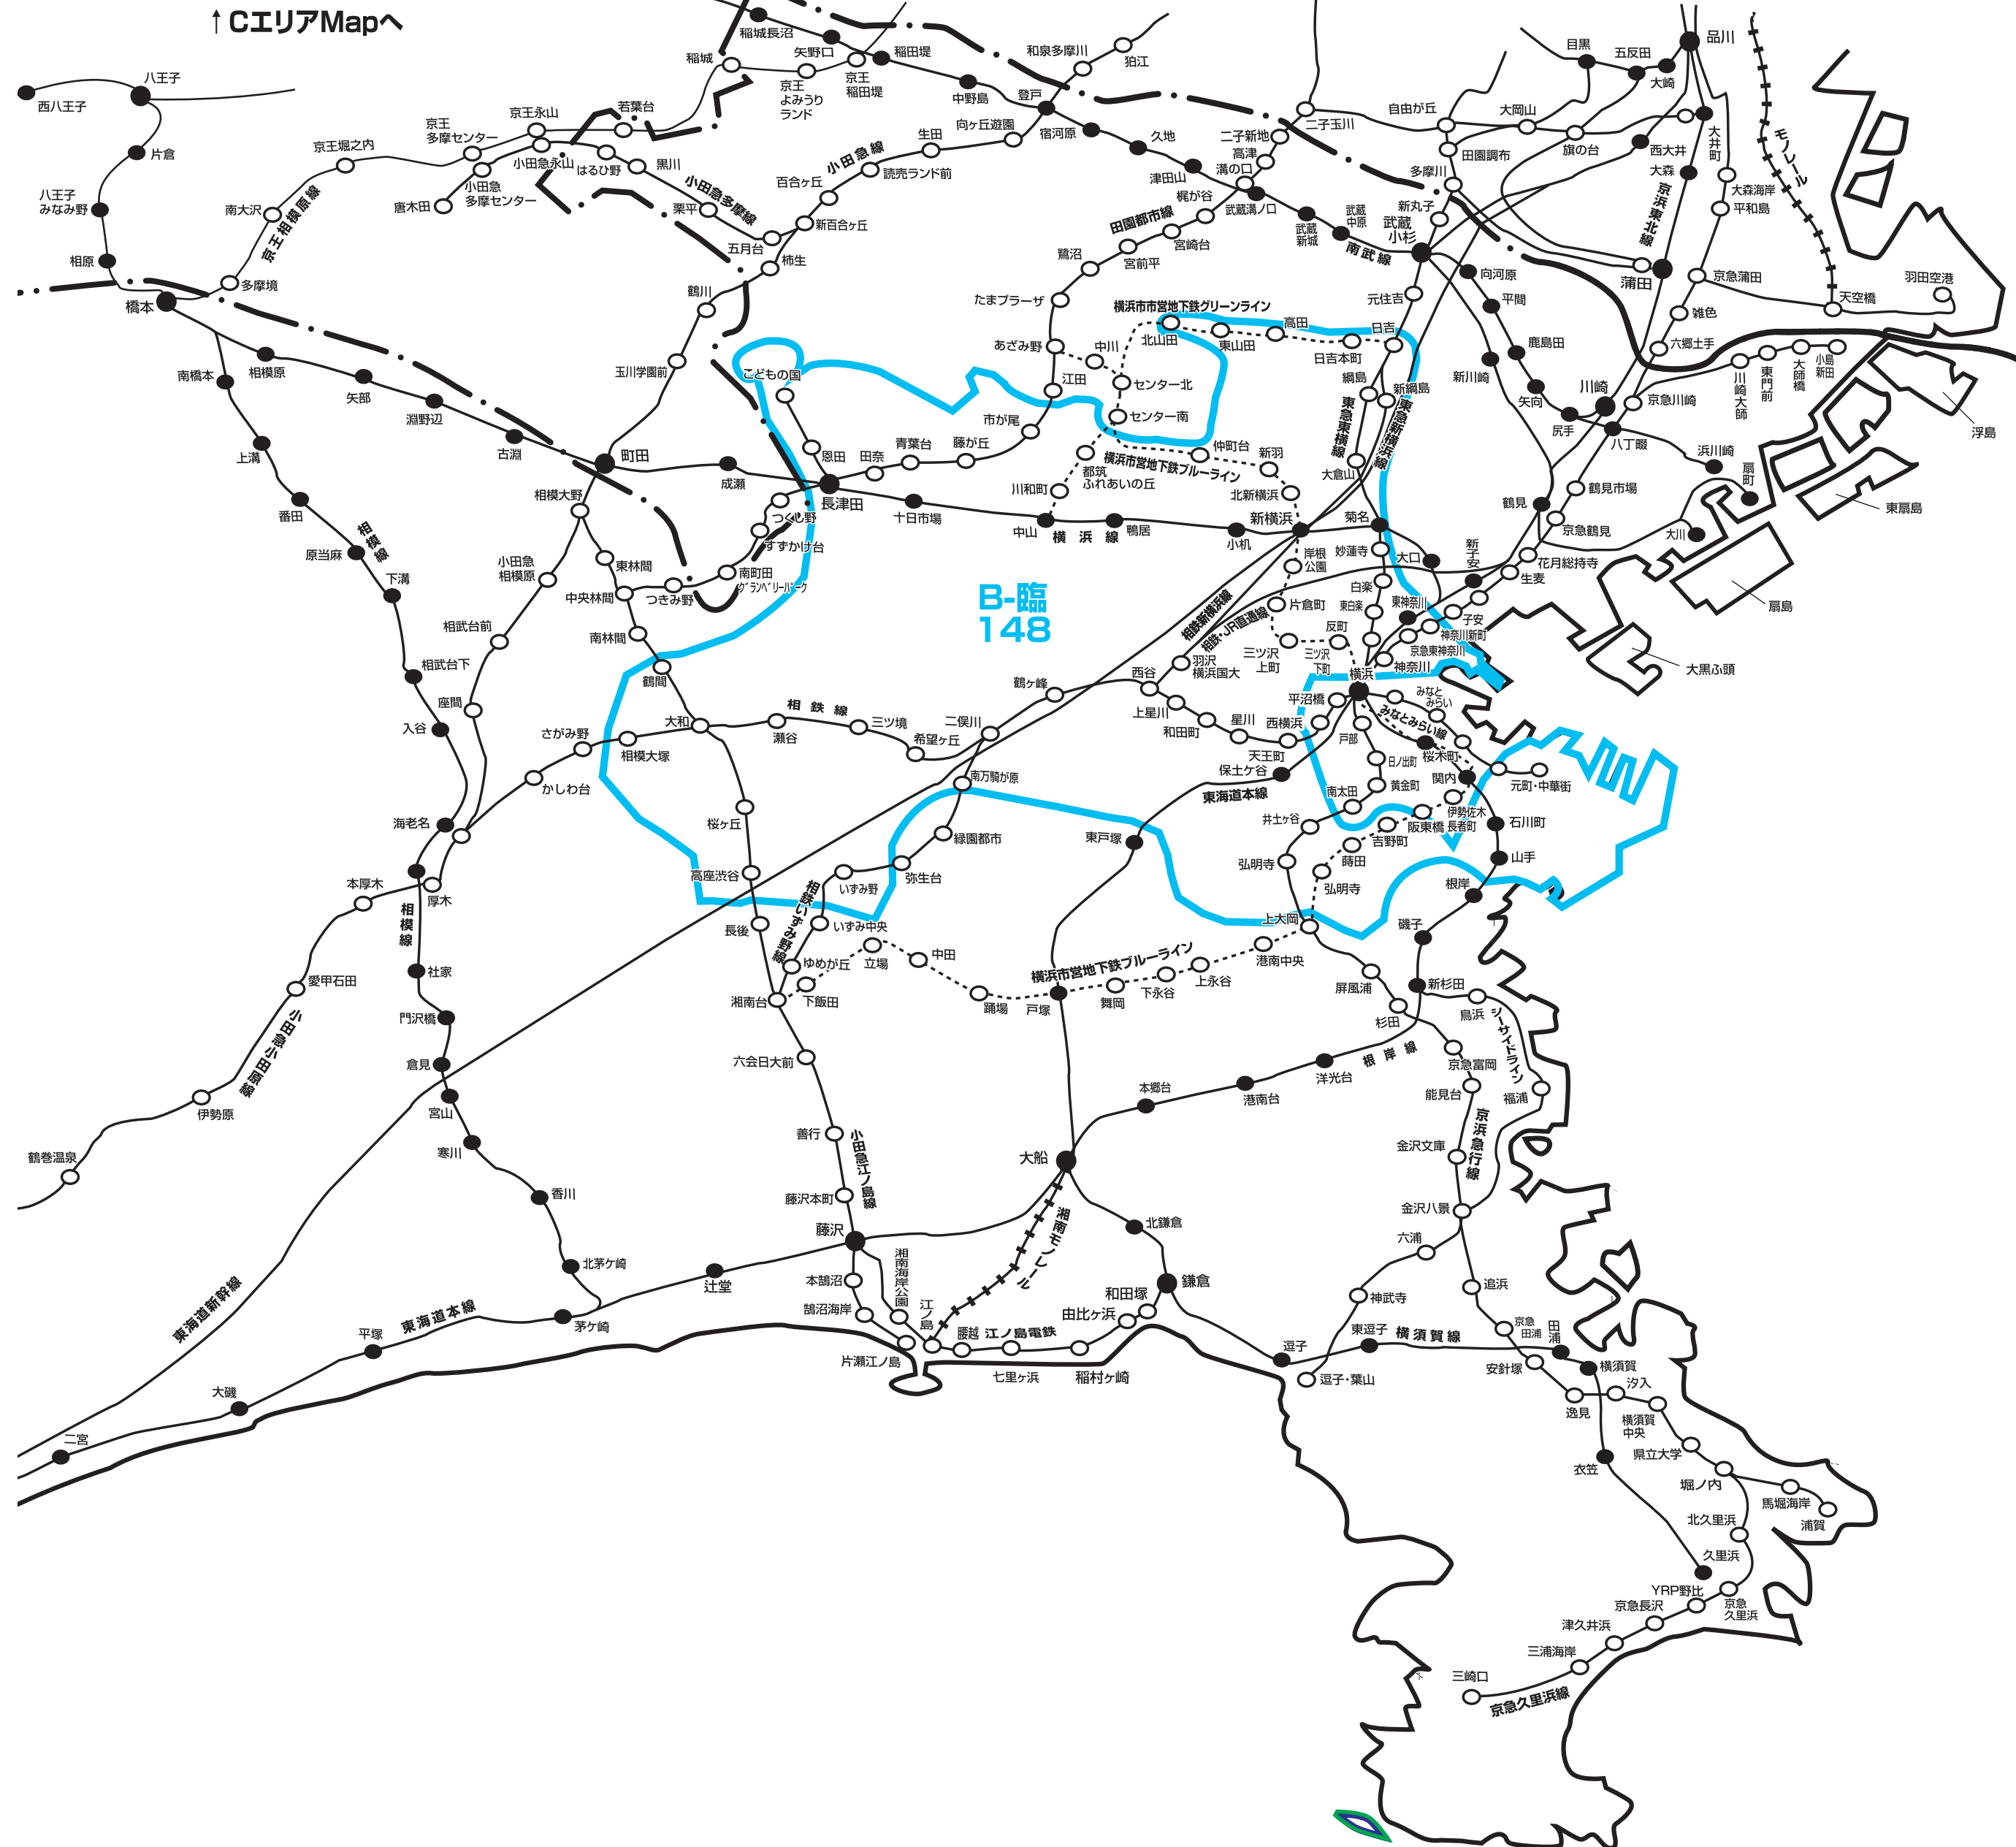

NO.	地区名	
B-臨 148	横浜市北部版	横浜市保土ヶ谷区・旭区・瀬谷区・港北区・緑区全域、横浜市中区・南区・神奈川区・青葉区・都筑区・奥区・大和市・綾瀬市の一部

※このエリアマップは読売新聞の配布範囲を基に作成したものです。
 他の新聞の配布範囲、及び発行予定等に関しては、担当営業にお問合せ下さい。

----- 県境です

株式会社クリエイト

<読売新聞配布マップを基に作成しております>

2025年3月16日現在