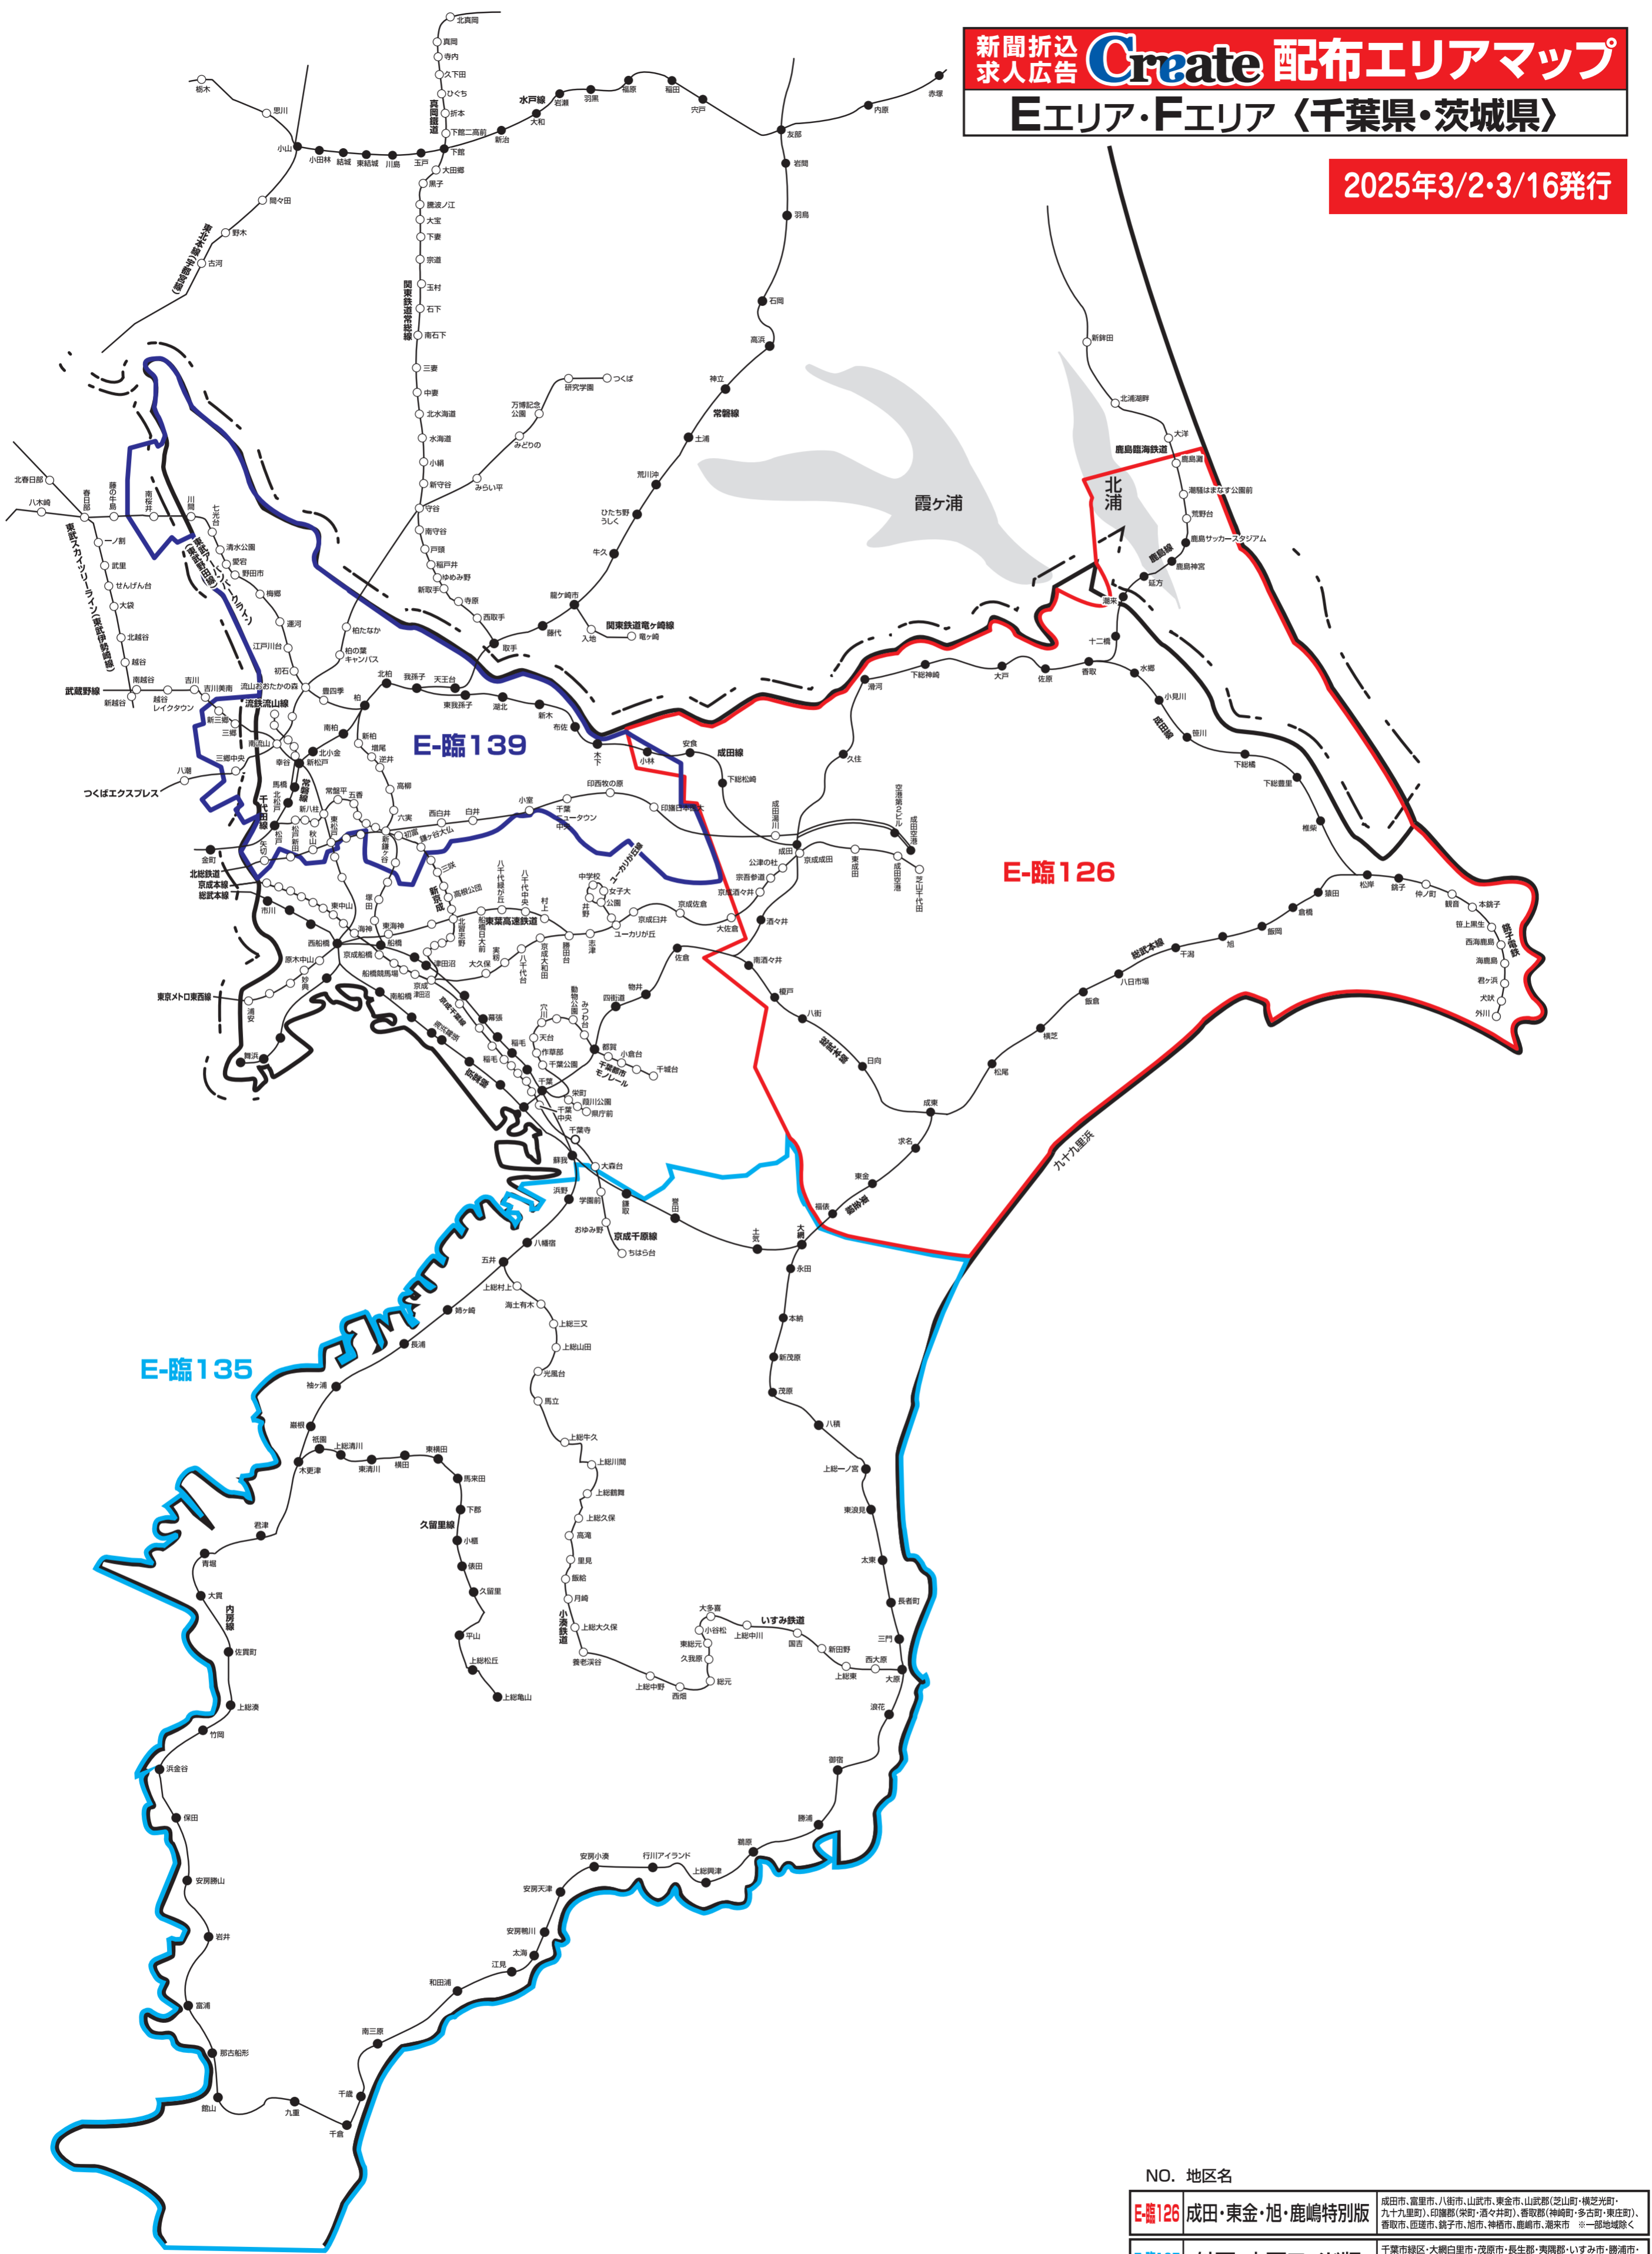

2025年3/2・3/16発行

NO. 地区名

E-臨126	成田・東金・旭・鹿嶋特別版	成田市、富里市、八街市、山武市、東金市、山武郡(芝山町・横芝光町・九十九里町)、印旛郡(栄町・湊々井町)、香取郡(神崎町・多古町・東庄町)、香取市、匝瑳市、銚子市、旭市、神崎市、鹿嶋市、潮来市 ※一部地域除く
E-臨135	外房・内房ワイド版	千葉市緑区・大網白里市・茂原市・長生郡・夷隅郡・いすみ市・勝浦市・鴨川市・南房総市・館山市・市原市・袖ヶ浦市・木更津市・君津市・富津市・鋸南町の全域、千葉市中央区の一部
E-臨139	千葉北西部版	千葉県野田市・流山市・柏市・我孫子市・松戸市・鎌ヶ谷市・白井市・印西市・埼玉県三郷市の全域、埼玉県春日部市の一部

※このエリアマップは読売新聞の配布範囲を基に作成したものです。他の新聞の配布範囲、及び発行予定等に関しては、担当営業にお問合せ下さい。