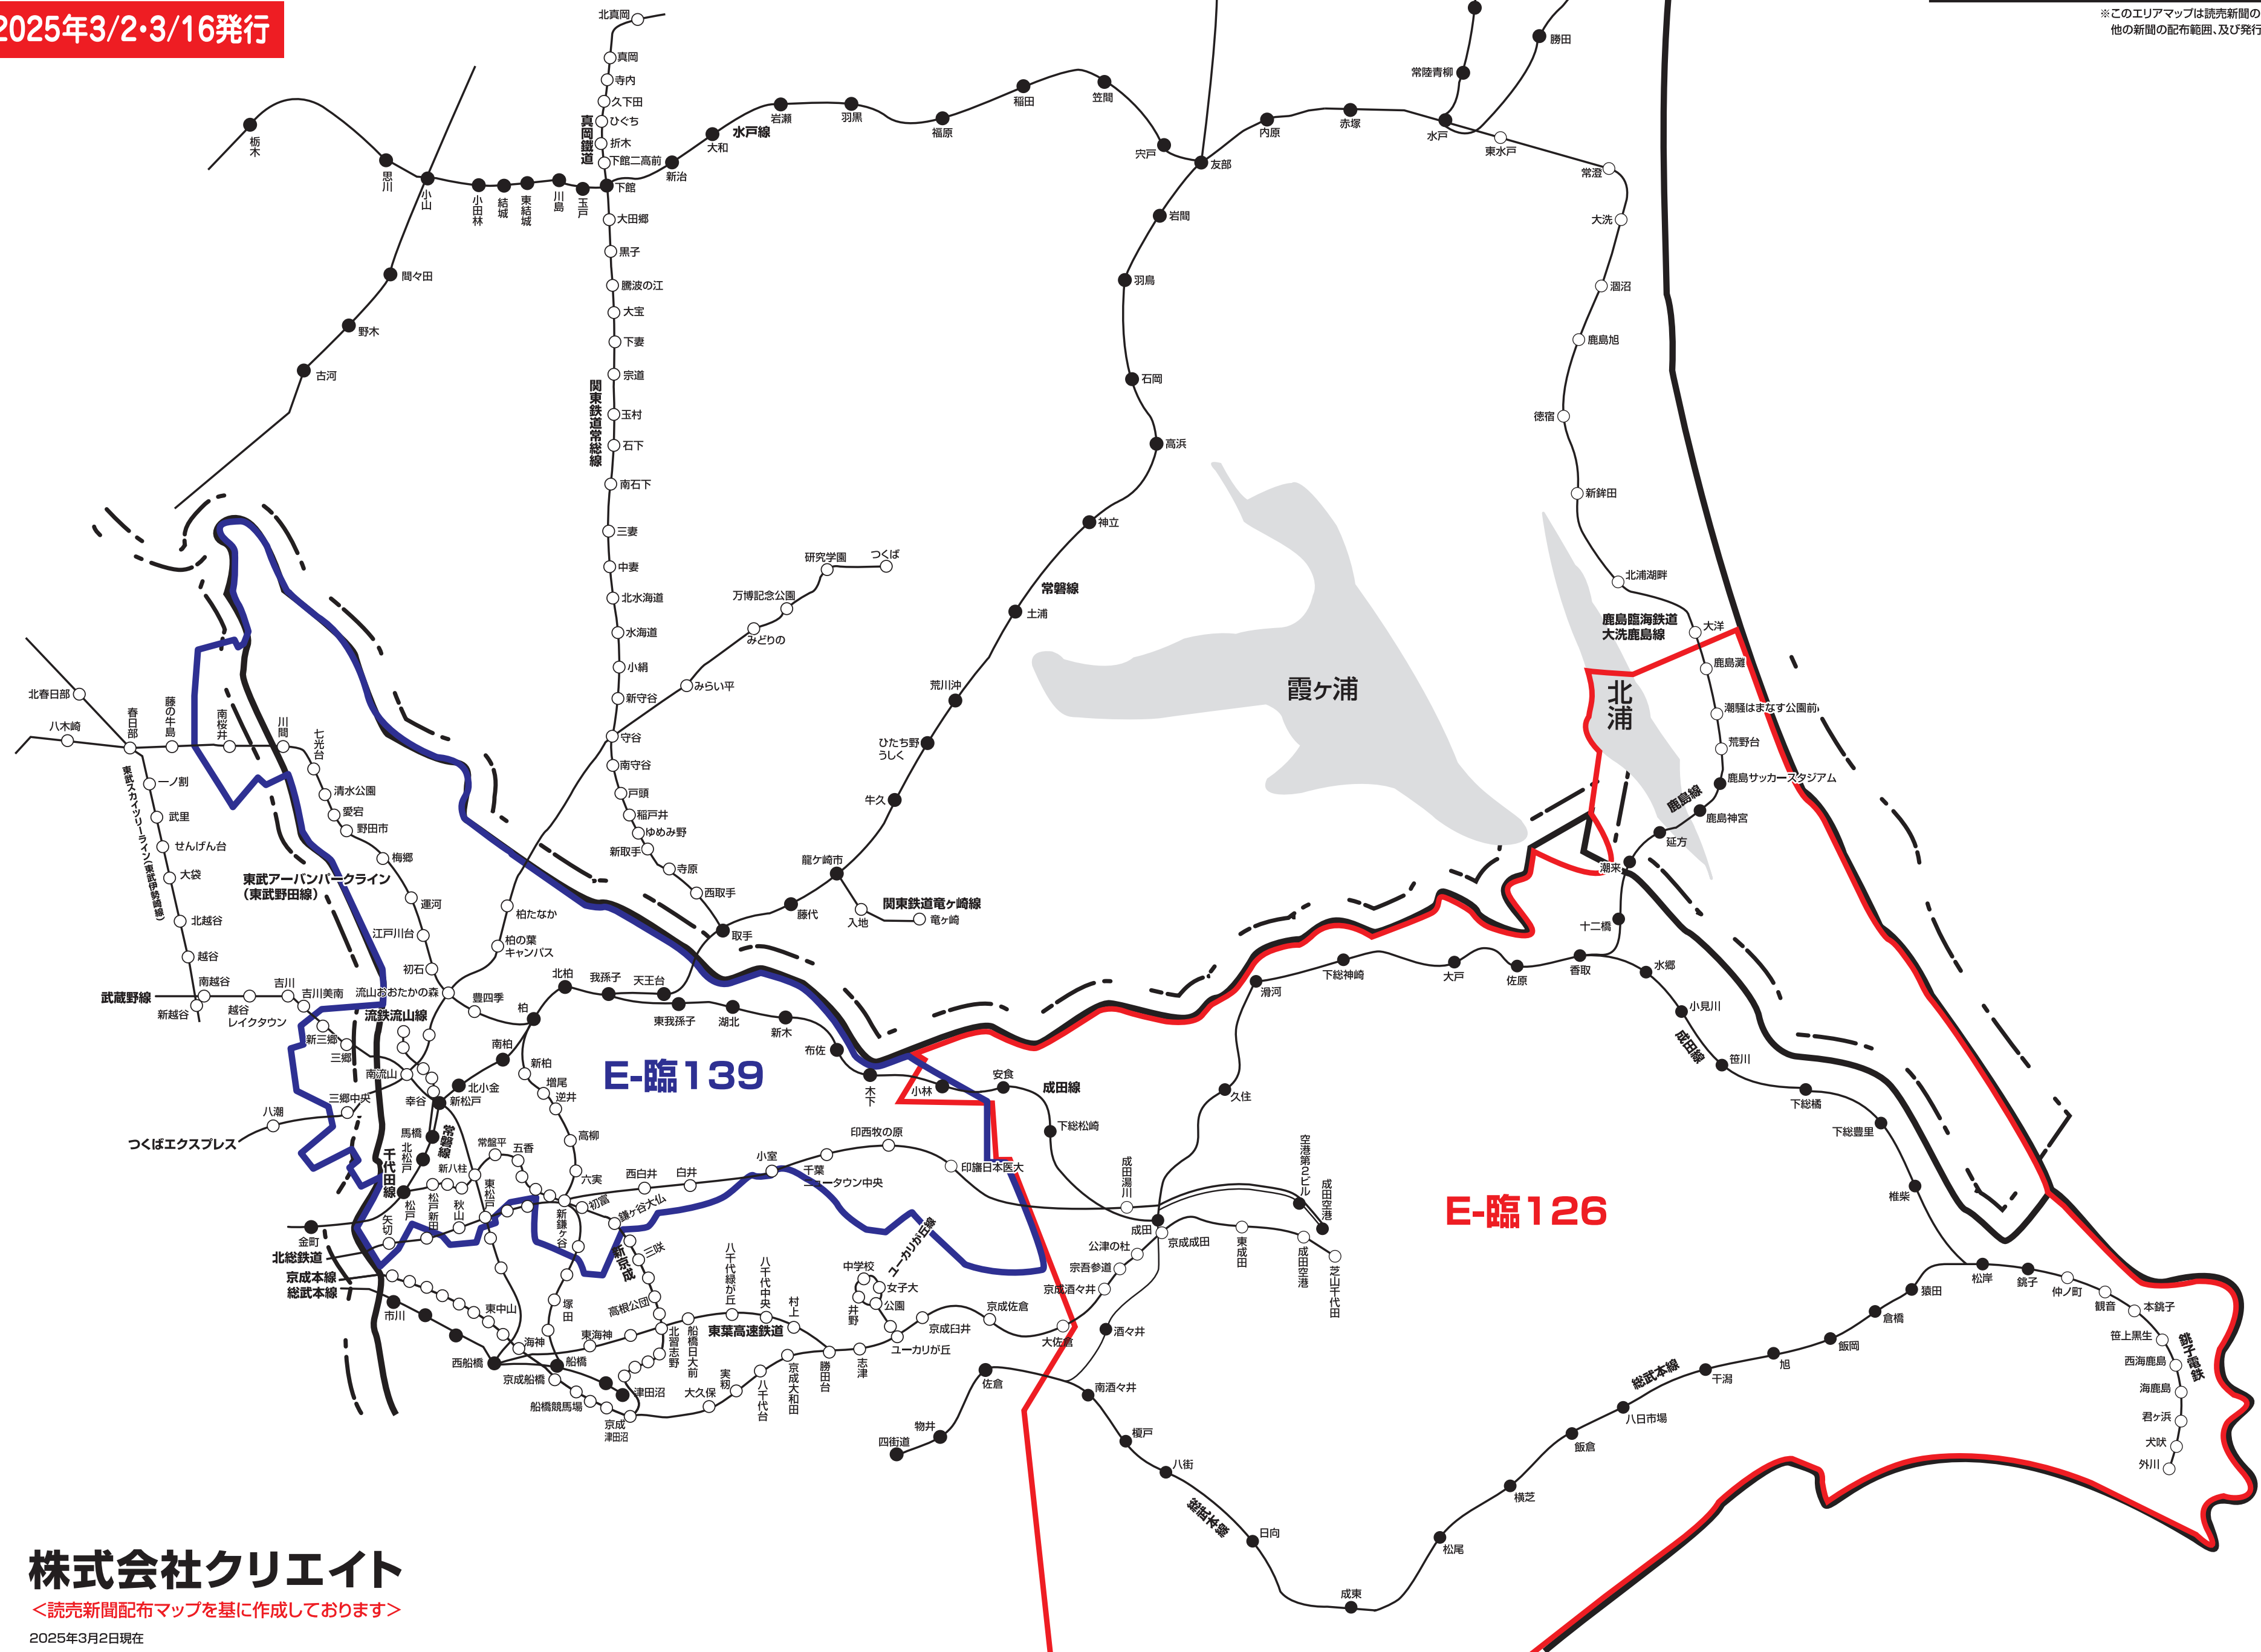

新聞折込 求人広告 **Create** 配布エリアマップ
Fエリア・**E**エリア〈茨城県・千葉県〉

2025年3/2・3/16発行

NO. 地区名	
E-臨126	成田・東金・旭・鹿嶋特別版 成田市・富里市・八街市・山武市・東金市・山武郡(芝山町・横芝光町・九十九里町)・印旛郡(栄町・酒々井町)・香取郡(神崎町・多古町・東庄町)・香取市・匝瑳市・旭市・神栖市・鹿嶋市・港来市 ※一部地域除く
E-臨139	千葉北西部版 千葉県野田市・流山市・柏市・我孫子市・松戸市・鎌ヶ谷市・白井市・印西市・埼玉県三郷市の全域、埼玉県春日部市の一部

※このエリアマップは読売新聞の配布範囲を基に作成したものです。
 他の新聞の配布範囲、及び発行予定等に関しては、担当営業にお問合せ下さい。

株式会社クリエイト

〈読売新聞配布マップを基に作成しております〉

2025年3月2日現在