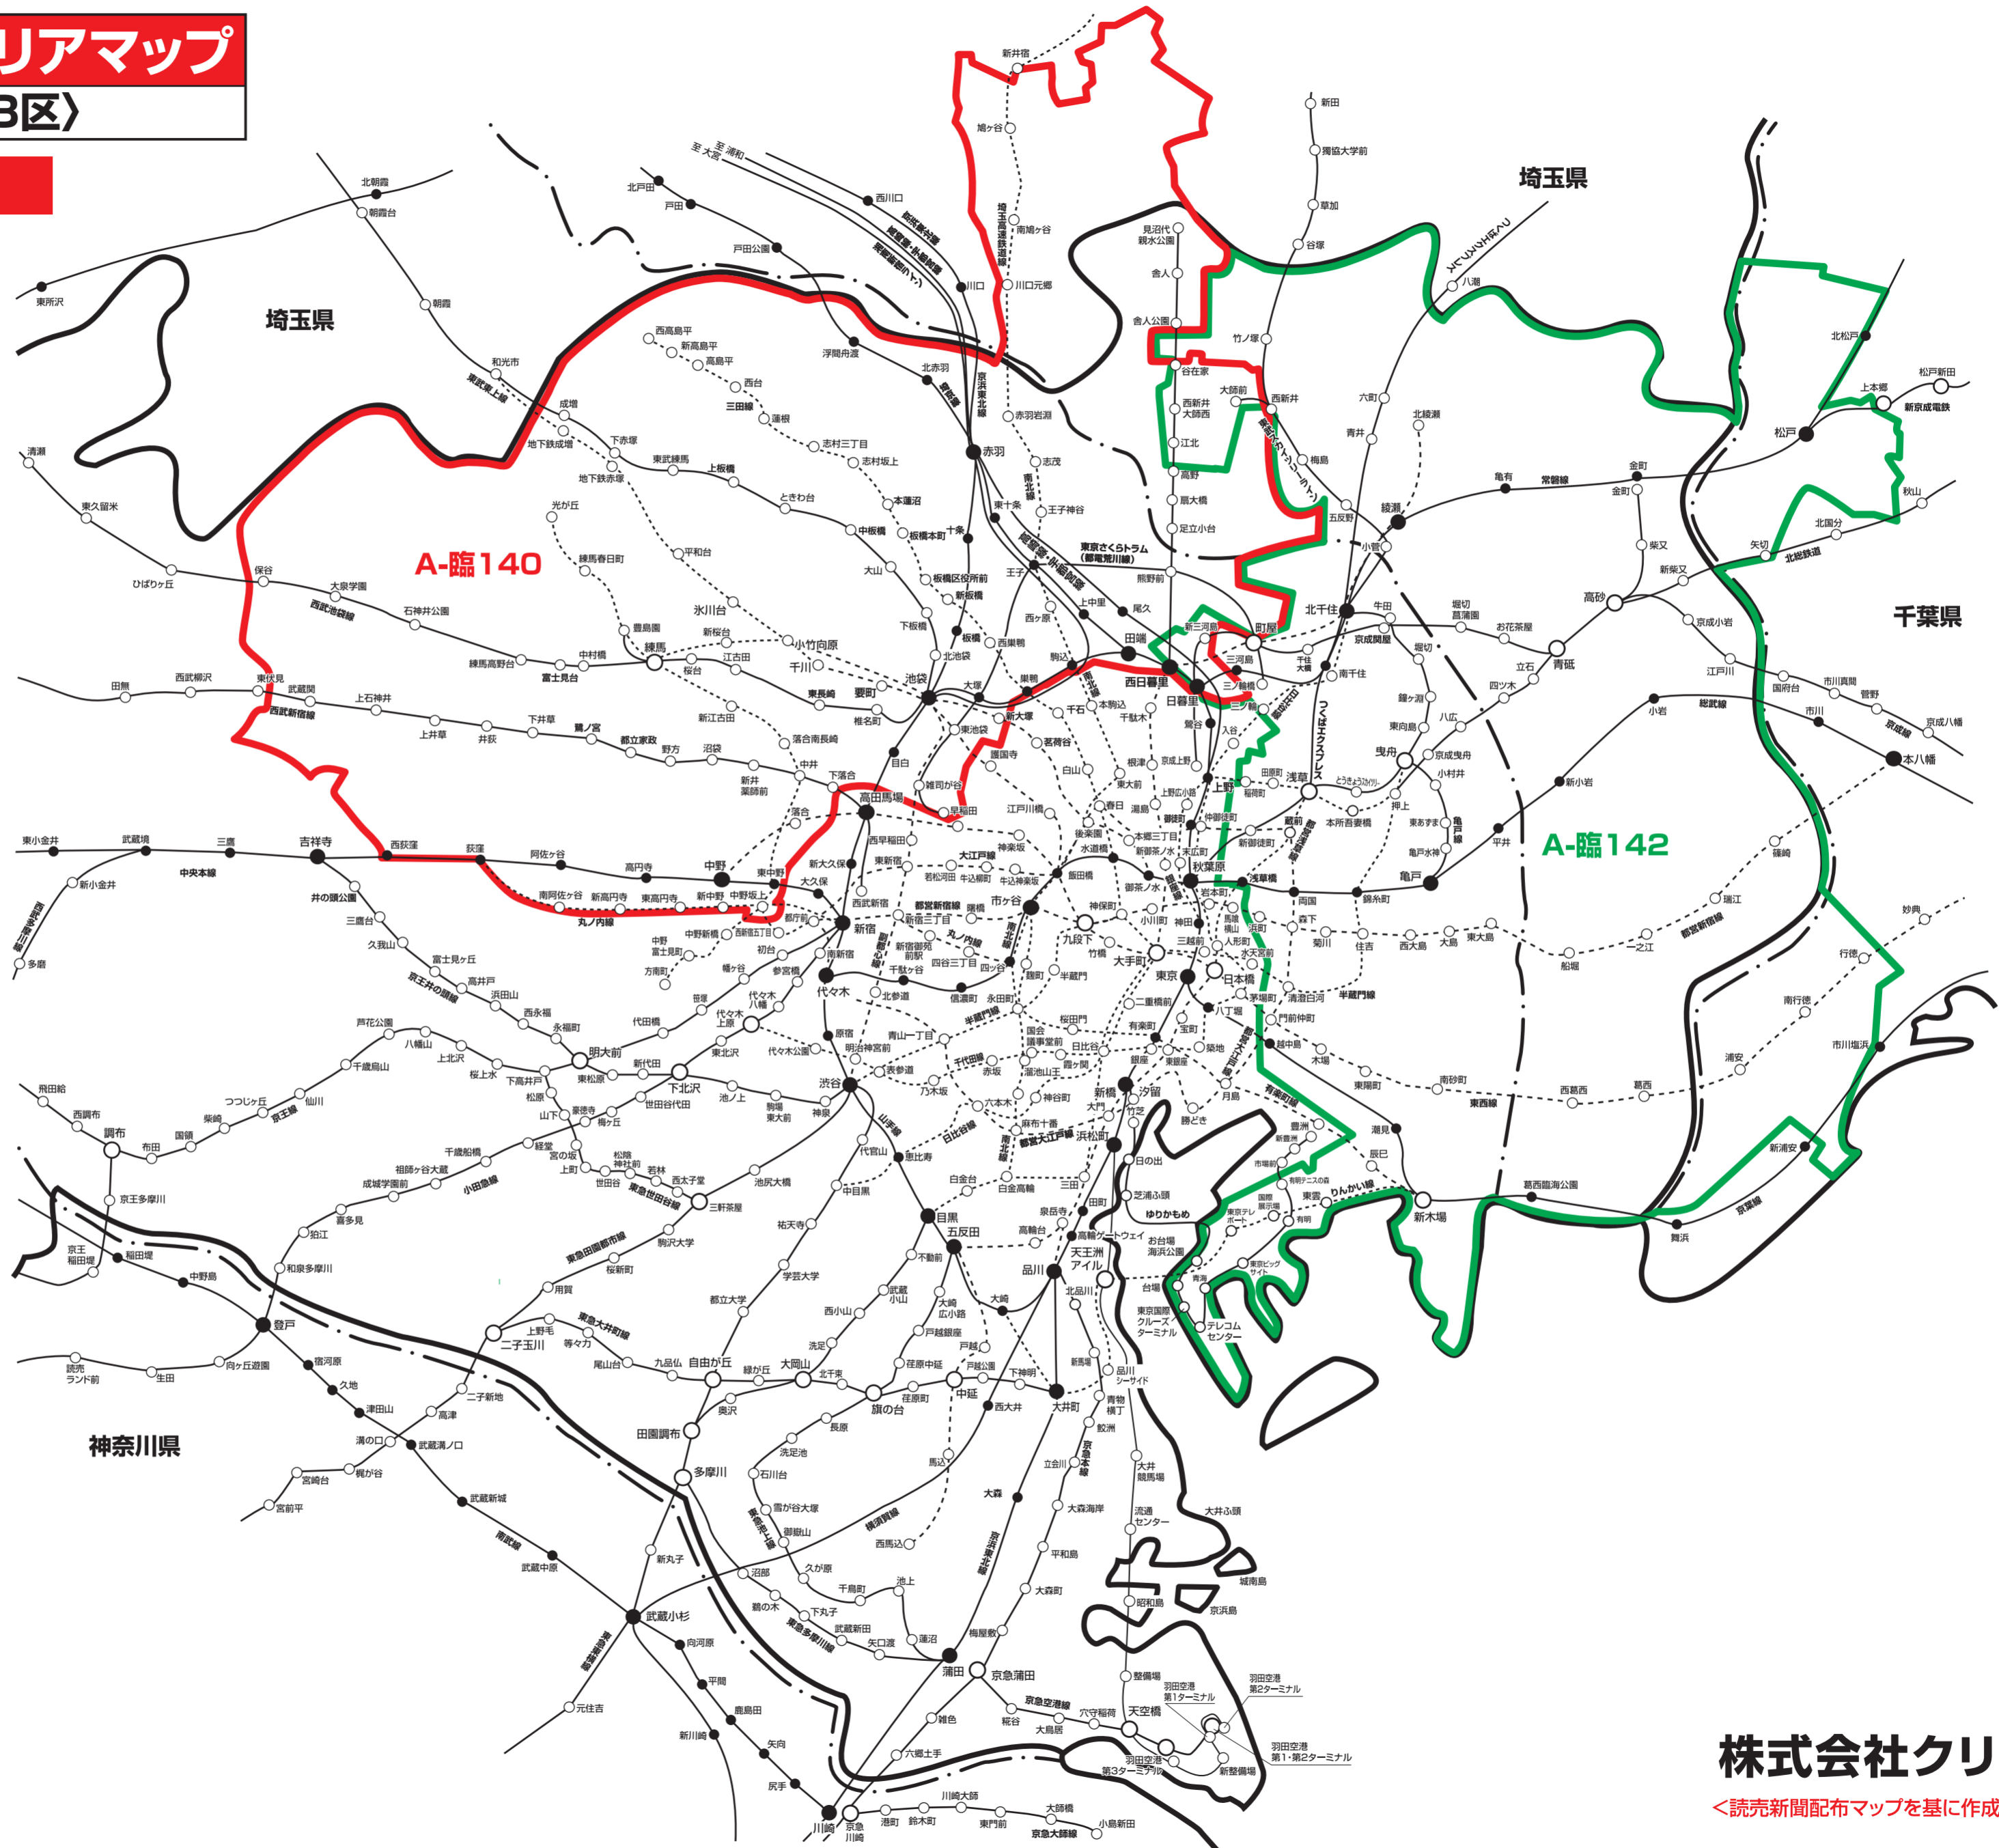

新聞折込 求人広告 **Create** 配布エリアマップ
Aエリア〈東京都23区〉

2025年3/23発行

NO. 地区名

A-臨140 23区北西特別版
北区・板橋区・豊島区・練馬区ほぼ全域、
中野区・杉並区・新宿区・荒川区・足立区・西東京市・川口市の一部

A-臨142 23区東部特別版
墨田区・葛飾区・江戸川区の全域、
江東区・足立区・荒川区・台東区・松戸市・浦安市・市川市の一部

※このエリアマップは読売新聞の配布範囲を基に作成したものです。
他の新聞の配布範囲、及び発行予定等に関しては、担当営業に
お問合せ下さい。

株式会社クリエイト

〈読売新聞配布マップを基に作成しております〉

2025年3月23日現在