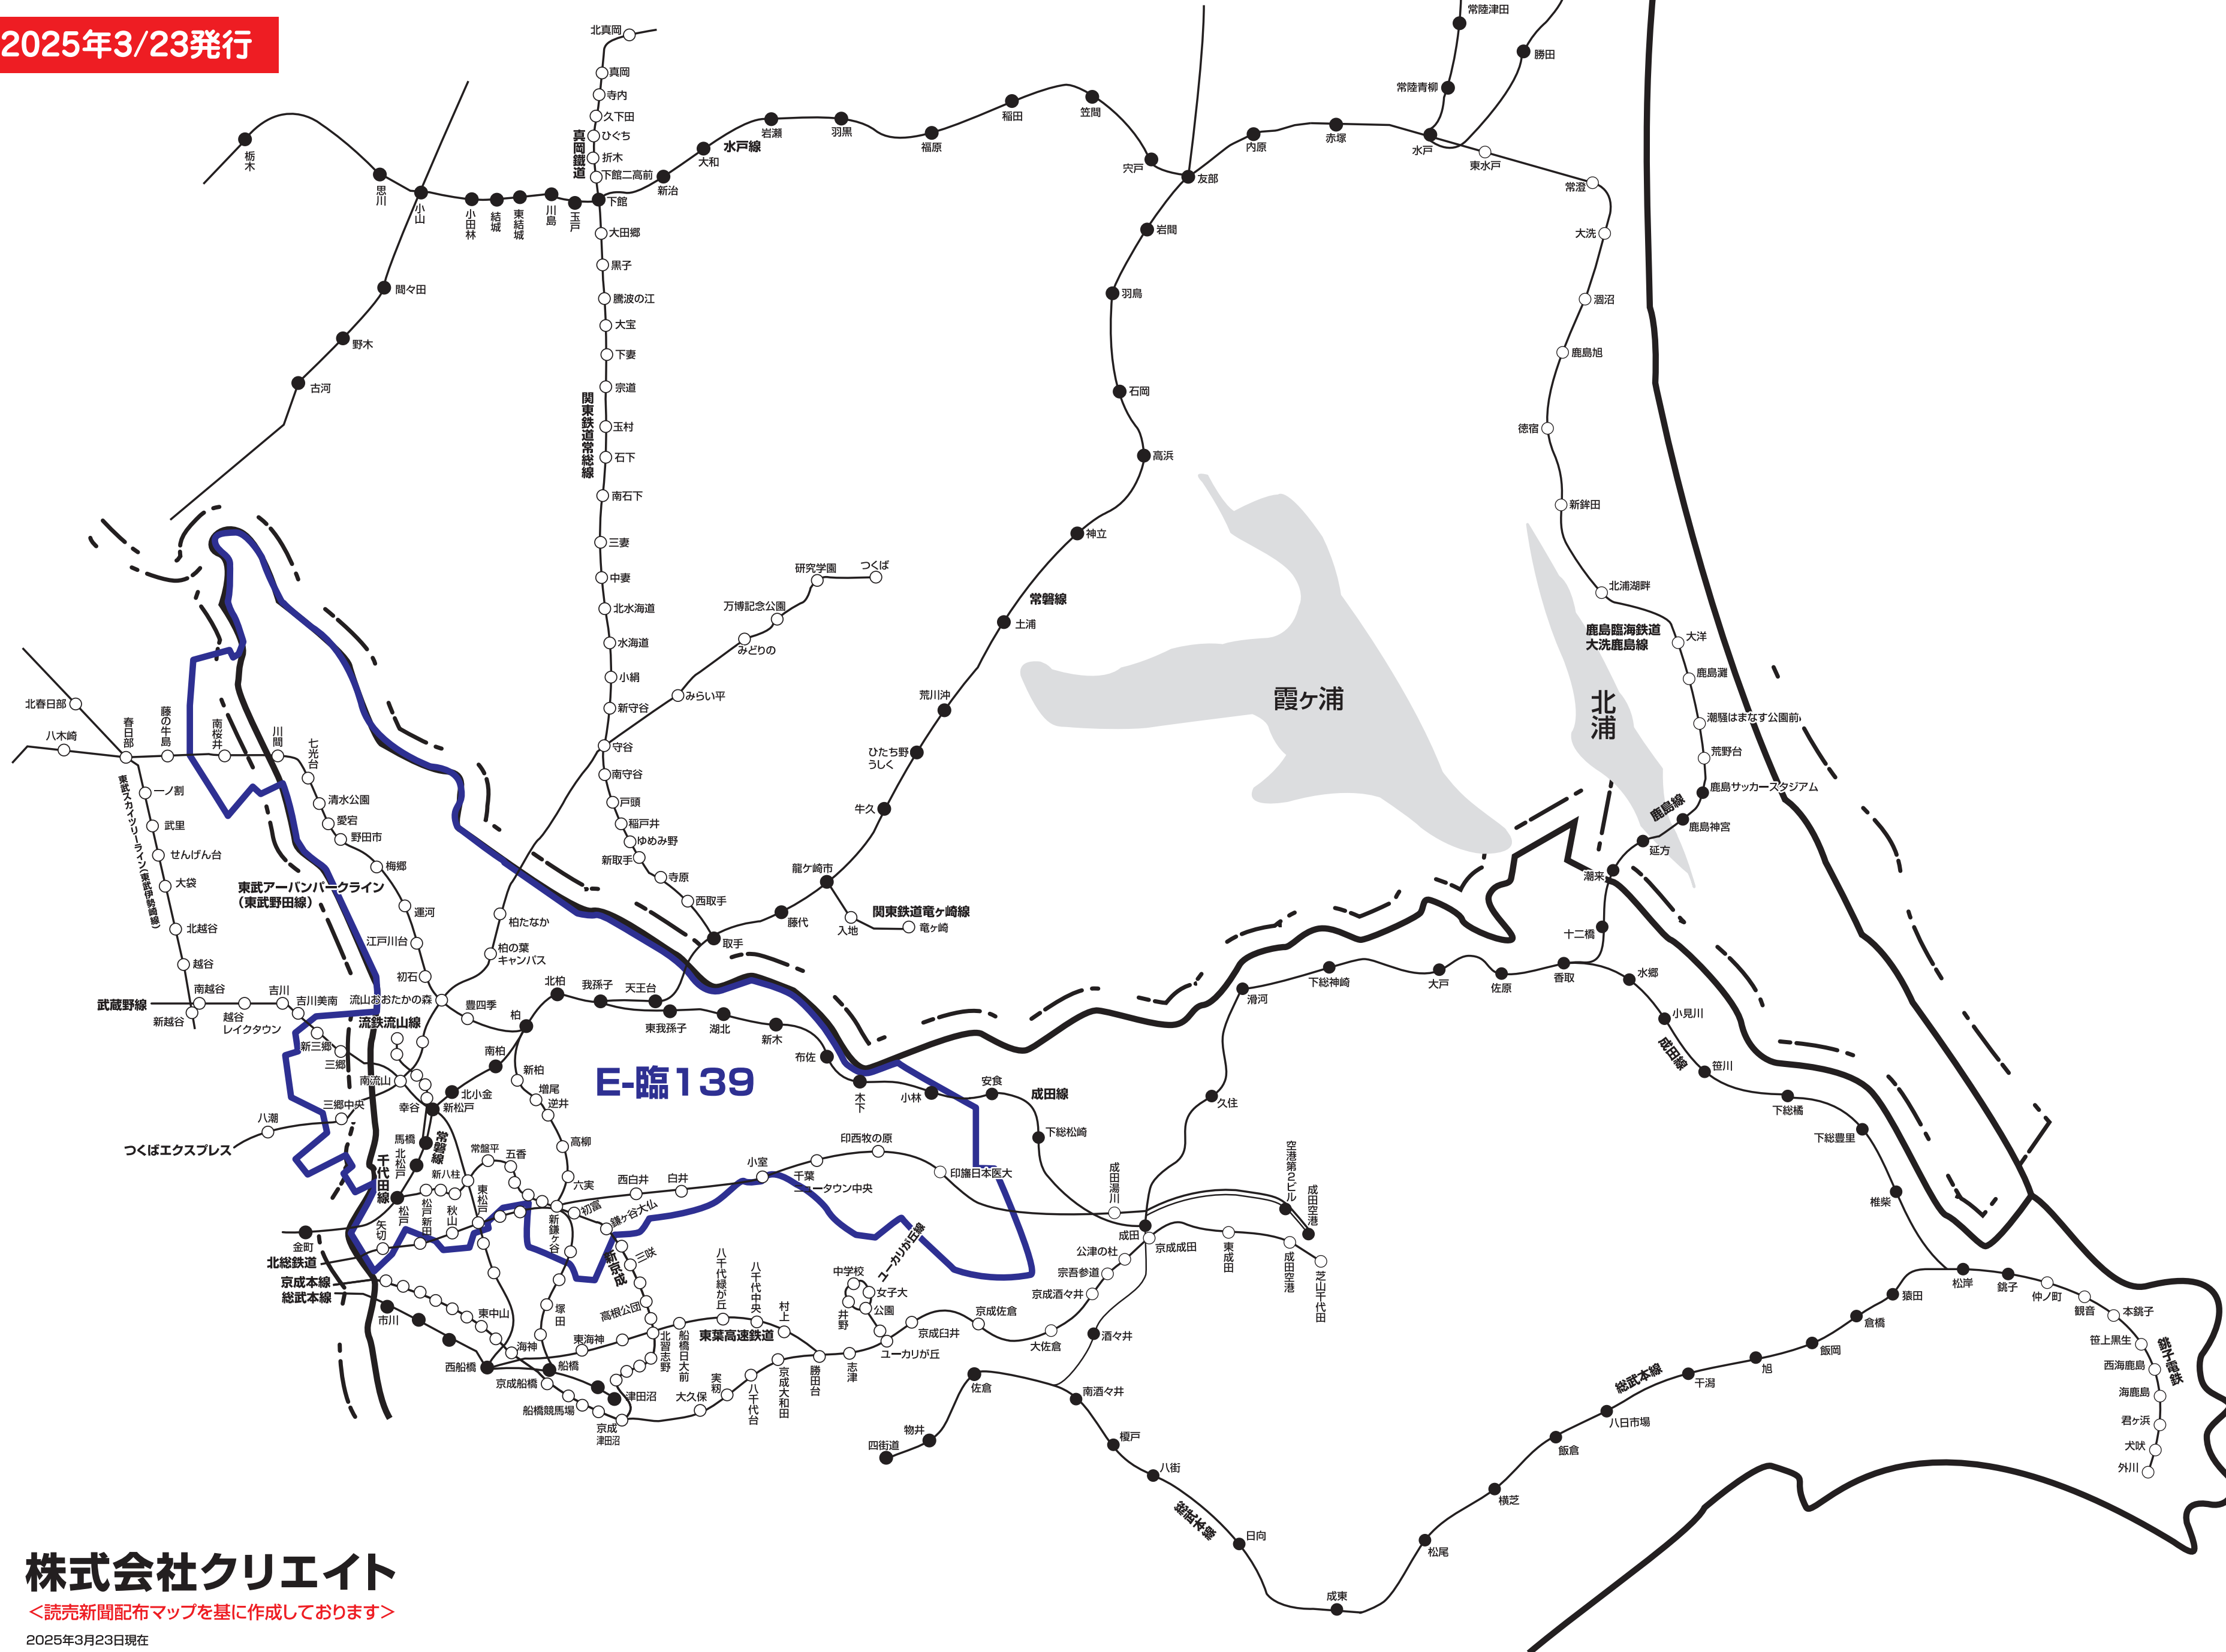

2025年3/23発行

NO. 地区名	千葉県野田市・流山市・柏市・我孫子市・松戸市・鎌ヶ谷市・白井市・印西市、埼玉県三郷市の全域、埼玉県春日部市の一部
<b>E-臨139</b> 千葉北西部版	

※このエリアマップは読売新聞の配布範囲を基に作成したものです。  
 他の新聞の配布範囲、及び発行予定等に関しては、担当営業にお問合せ下さい。

**株式会社クリエイト**

〈読売新聞配布マップを基に作成しております〉

2025年3月23日現在