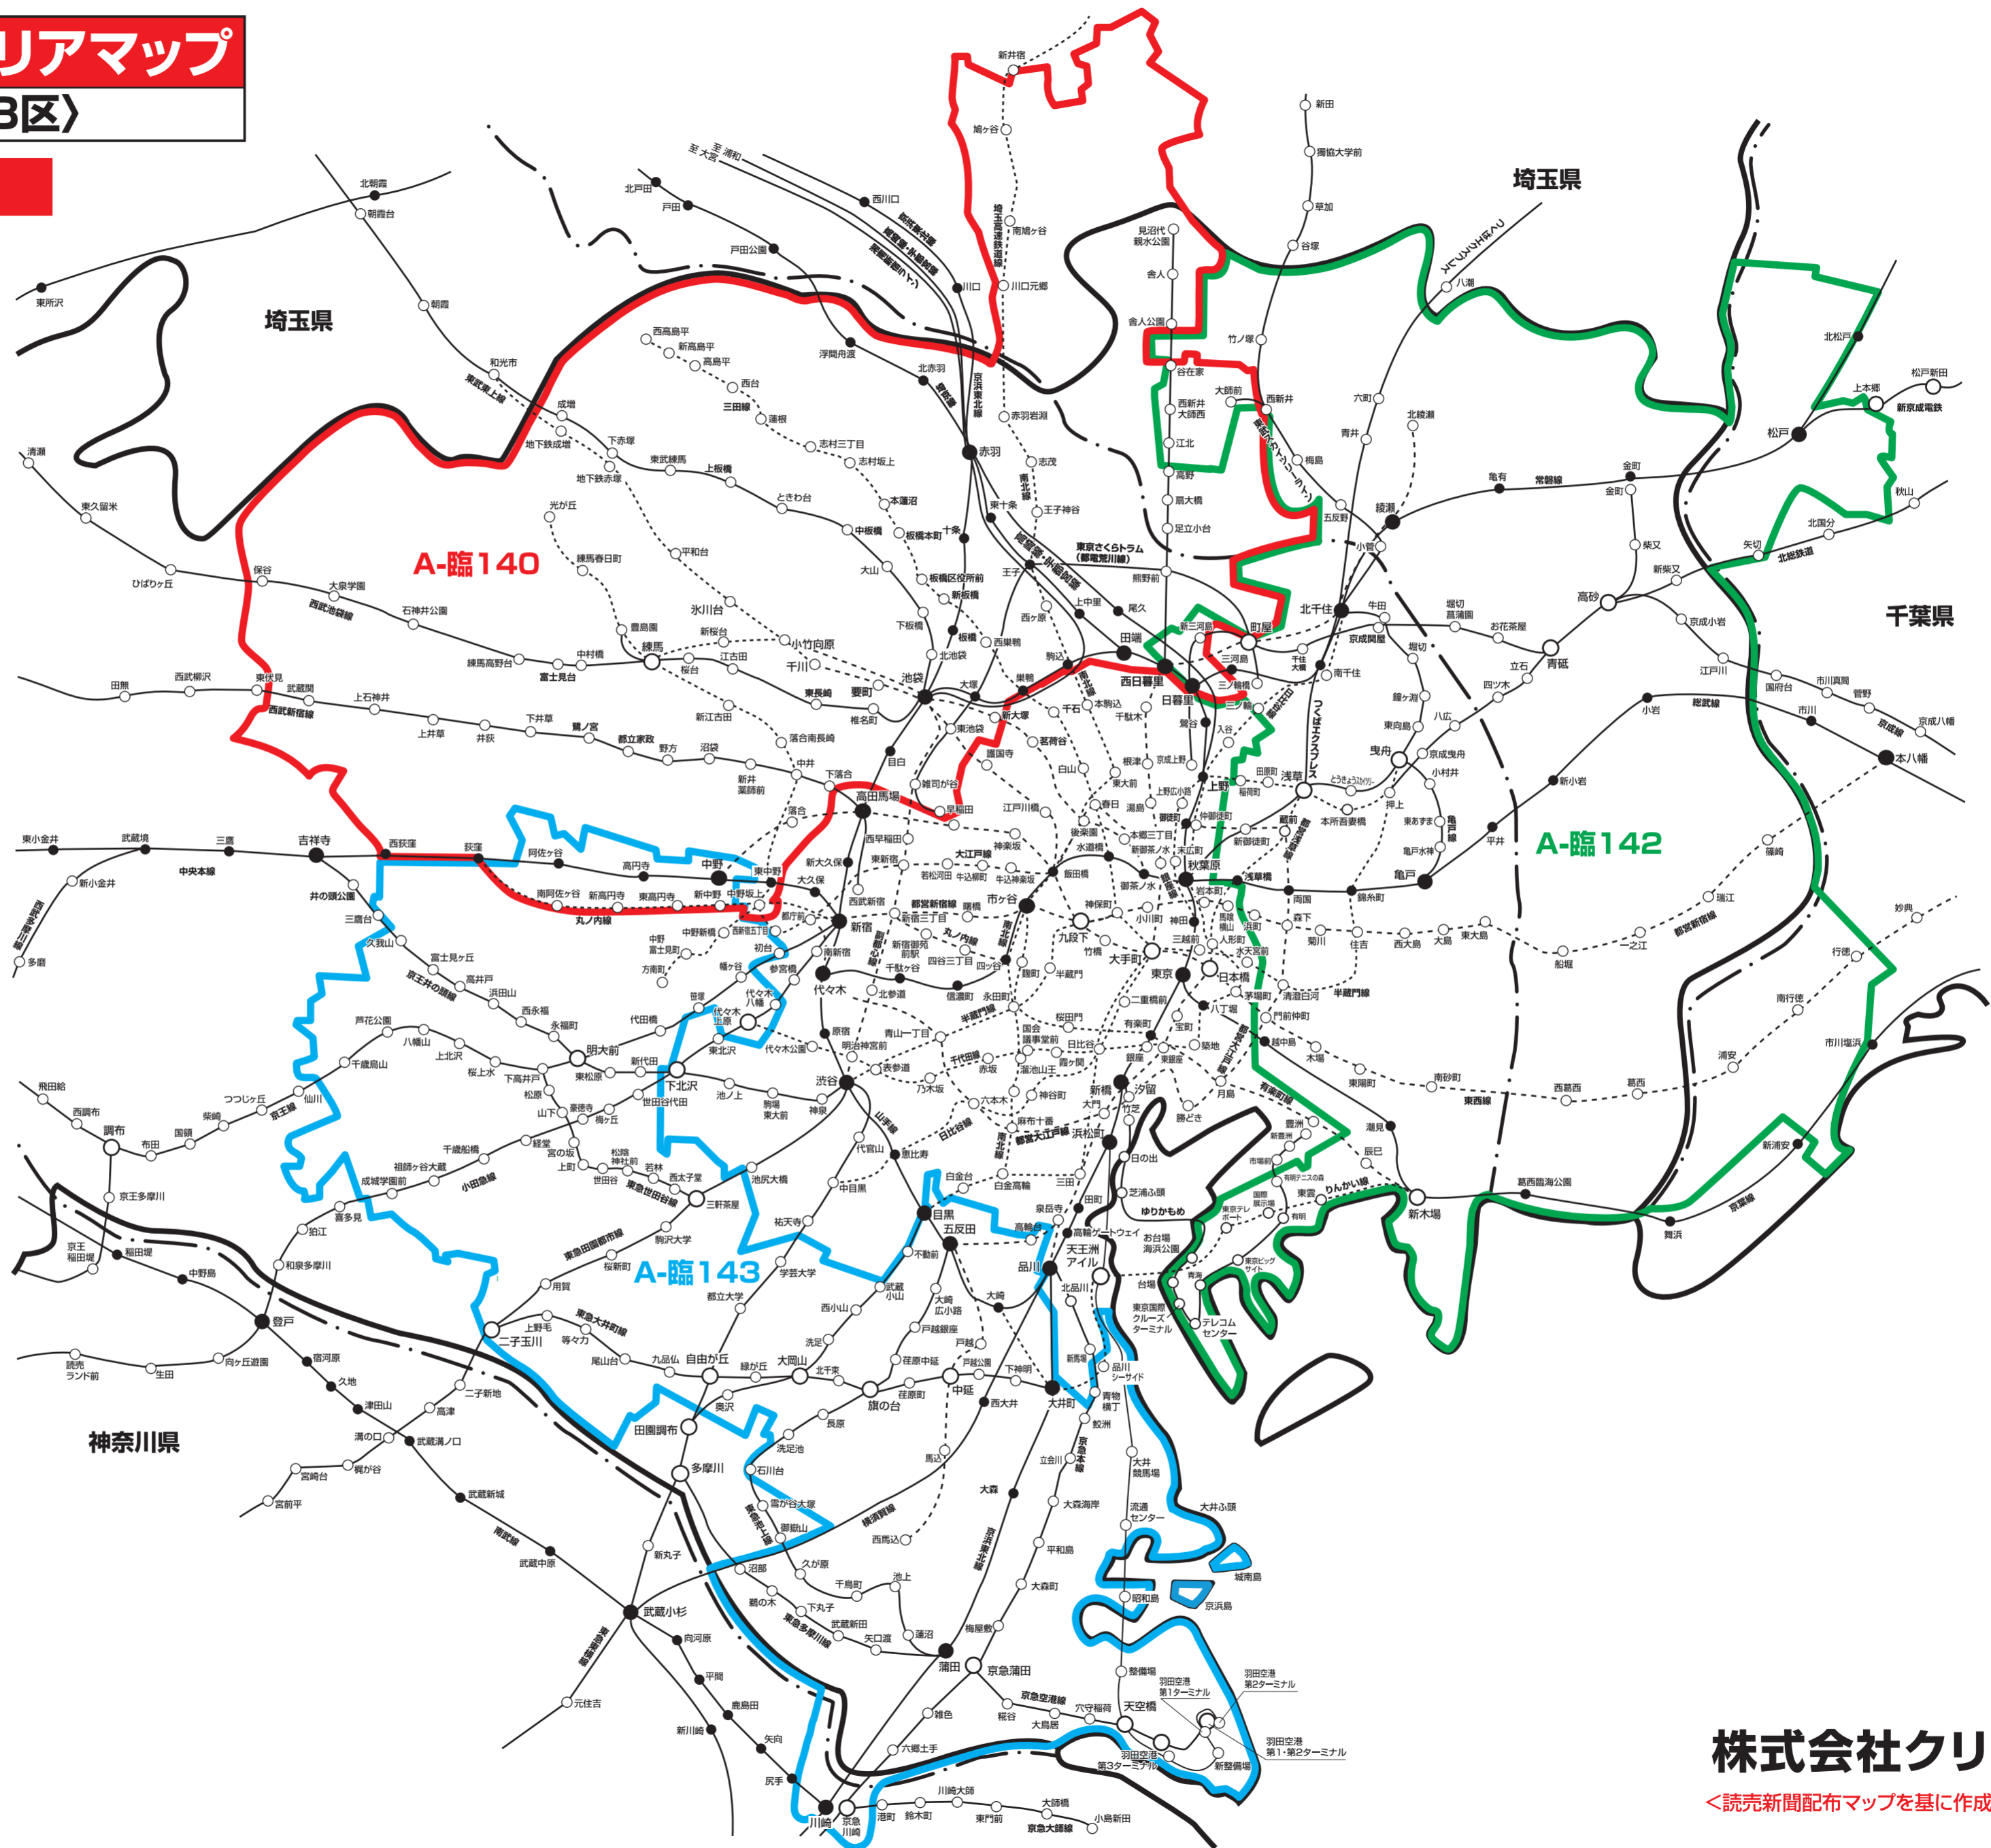

新聞折込 求人広告 **Create** 配布エリアマップ
Aエリア〈東京都23区〉

2025年3/2・9・16・30発行

NO. 地区名

A-臨140 23区北西特別版
北区・板橋区・豊島区・練馬区ほぼ全域、
中野区・杉並区・新宿区・荒川区・足立区・西東京市・川口市の一部

A-臨142 23区東部特別版
墨田区・葛飾区・江戸川区の全域、
江東区・足立区・荒川区・台東区・松戸市・浦安市・市川市の一部

A-臨143 23区南西特別版
大田区・品川区・目黒区・世田谷区(一部を除く)、
杉並区南部、中野区南部、渋谷区、川崎市一部

※このエリアマップは読売新聞の配布範囲を基に作成したものです。
他の新聞の配布範囲、及び発行予定等に関しては、担当営業に
お問合せ下さい。

株式会社クリエイト

〈読売新聞配布マップを基に作成しております〉