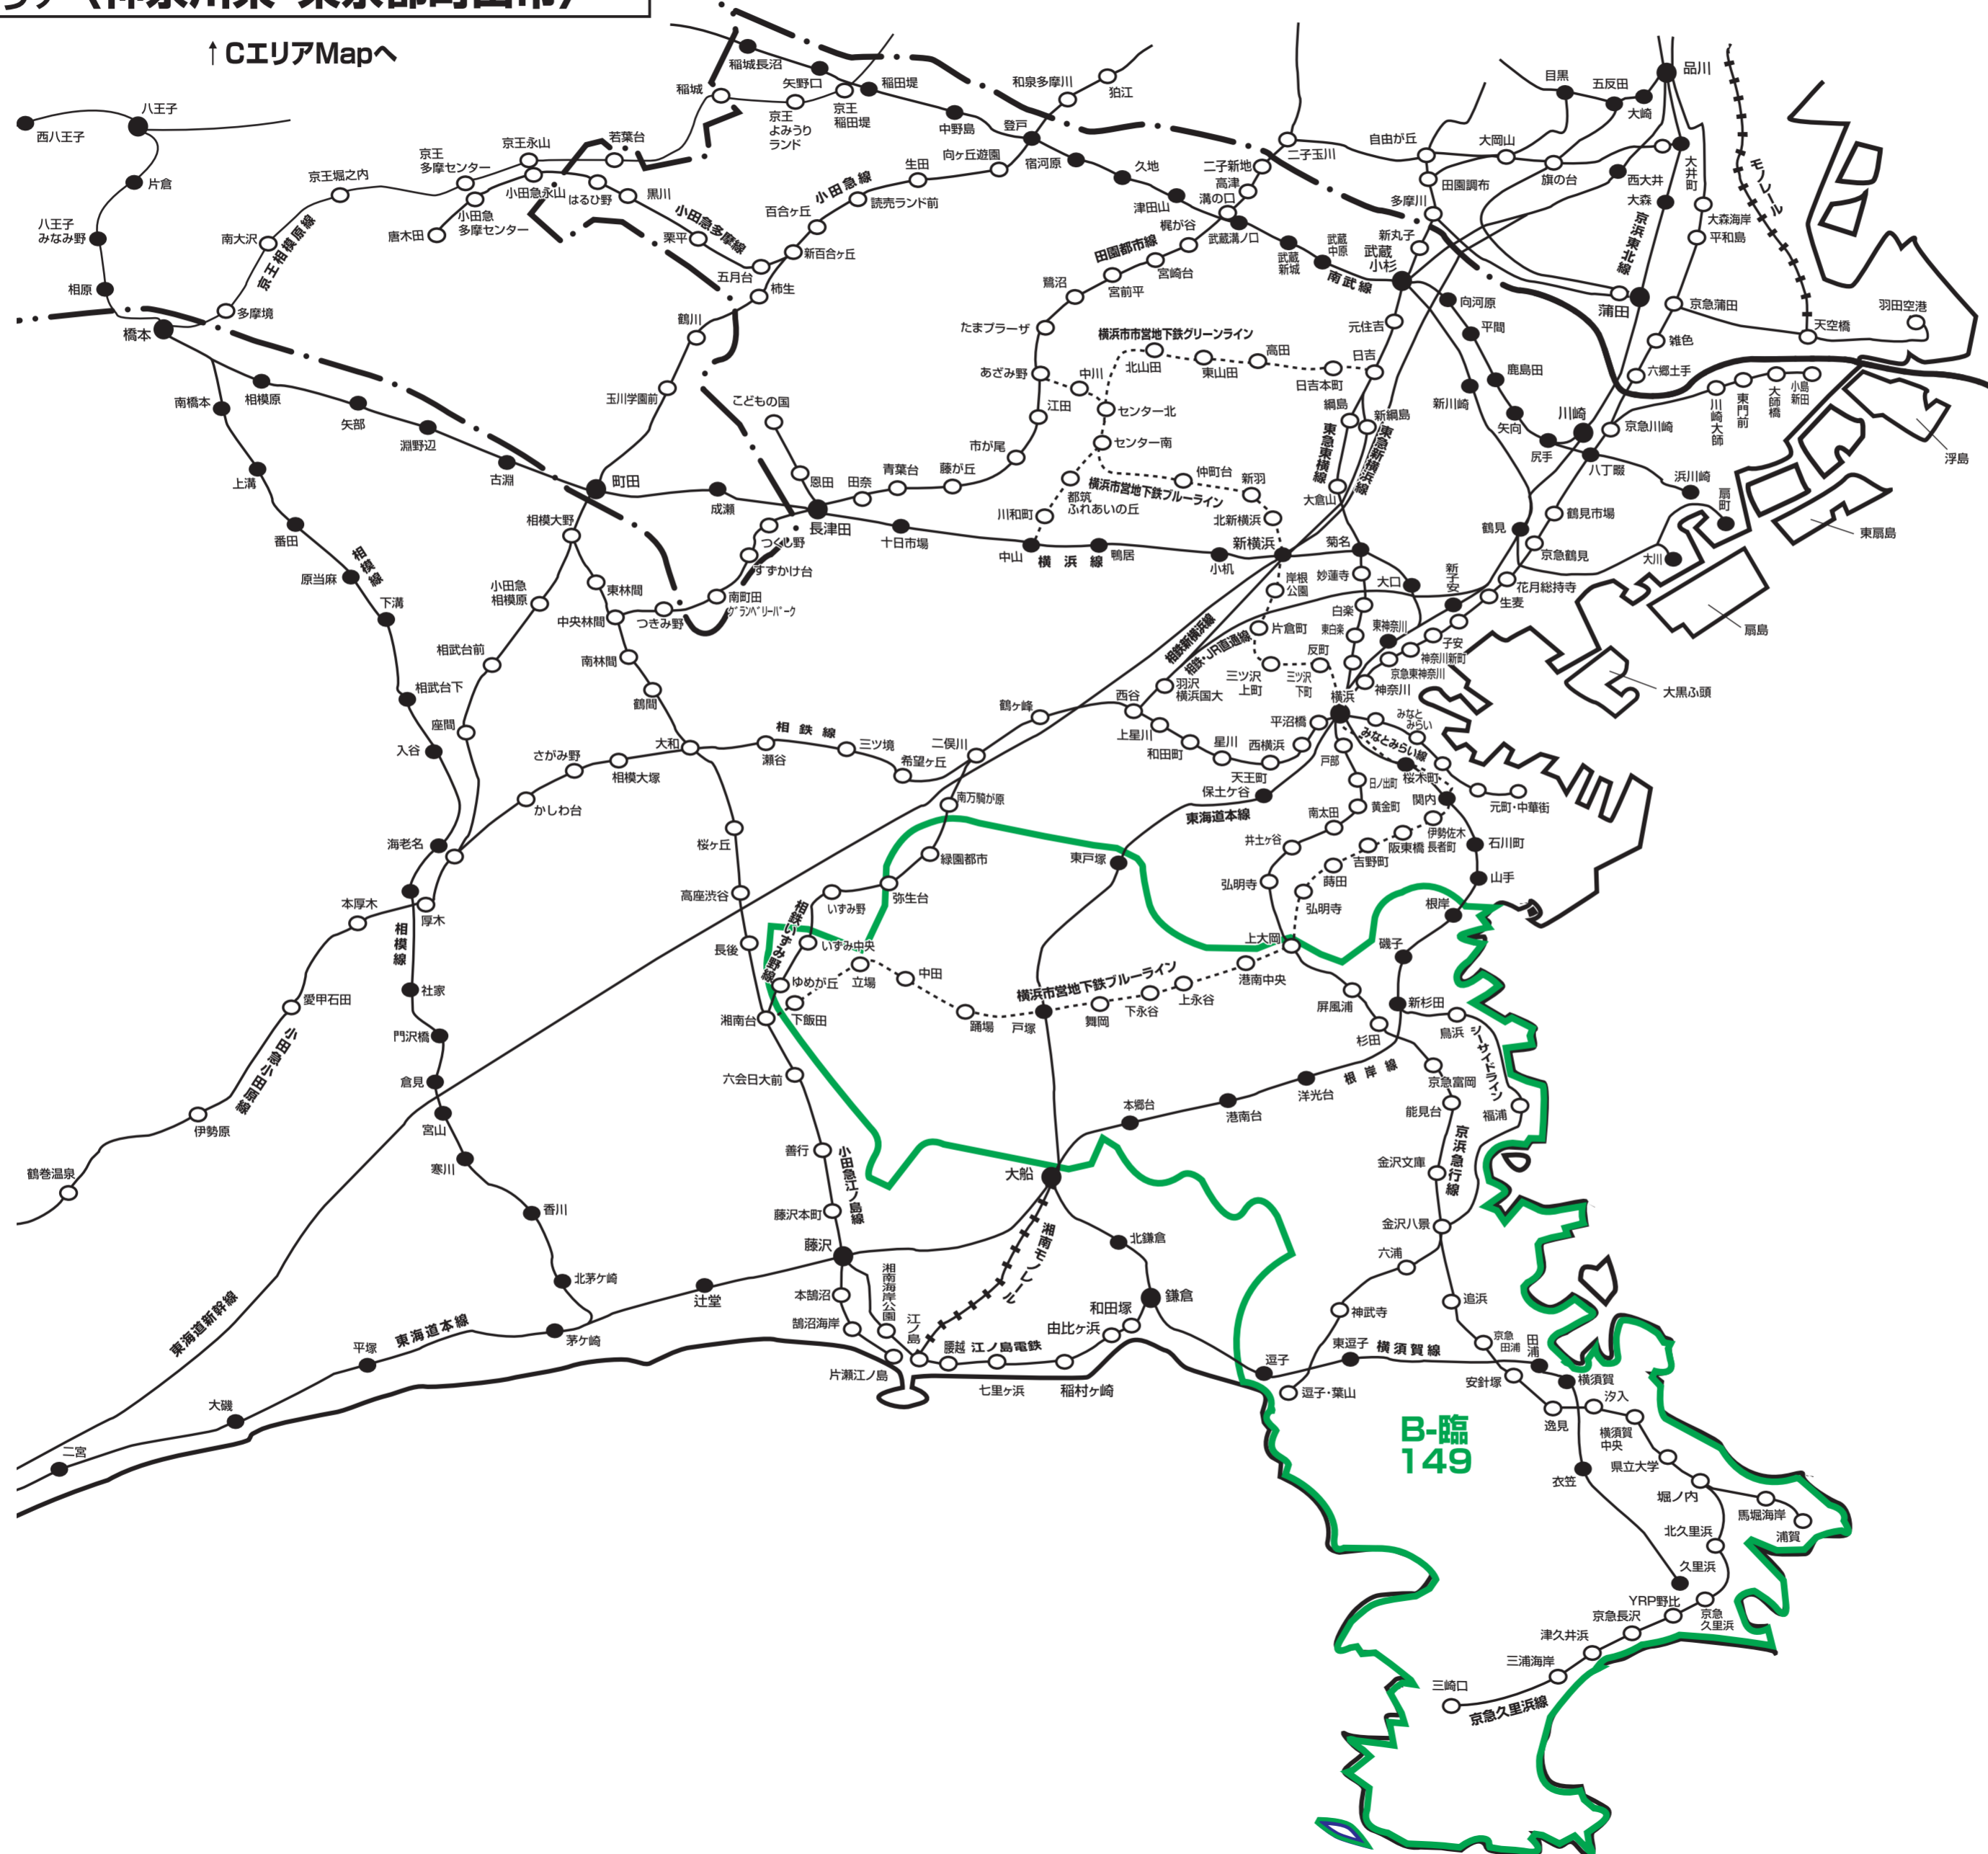

NO. 地区名

<b>B-臨 149</b>	<b>横浜市南部・ 京急沿線版</b>	横須賀市、三浦市、葉山町、横浜市金沢区・磯子区・港南区・栄区・戸塚区、逗子市の全域、横浜市泉区・藤沢市の一部
--------------------	-------------------------	--

※このエリアマップは読売新聞の配布範囲を基に作成したものです。  
 他の新聞の配布範囲、及び発行予定等に関しては、担当営業にお問合せ下さい。

----- 県境です

**株式会社クリエイト**

〈読売新聞配布マップを基に作成しております〉

2025年3月9日現在