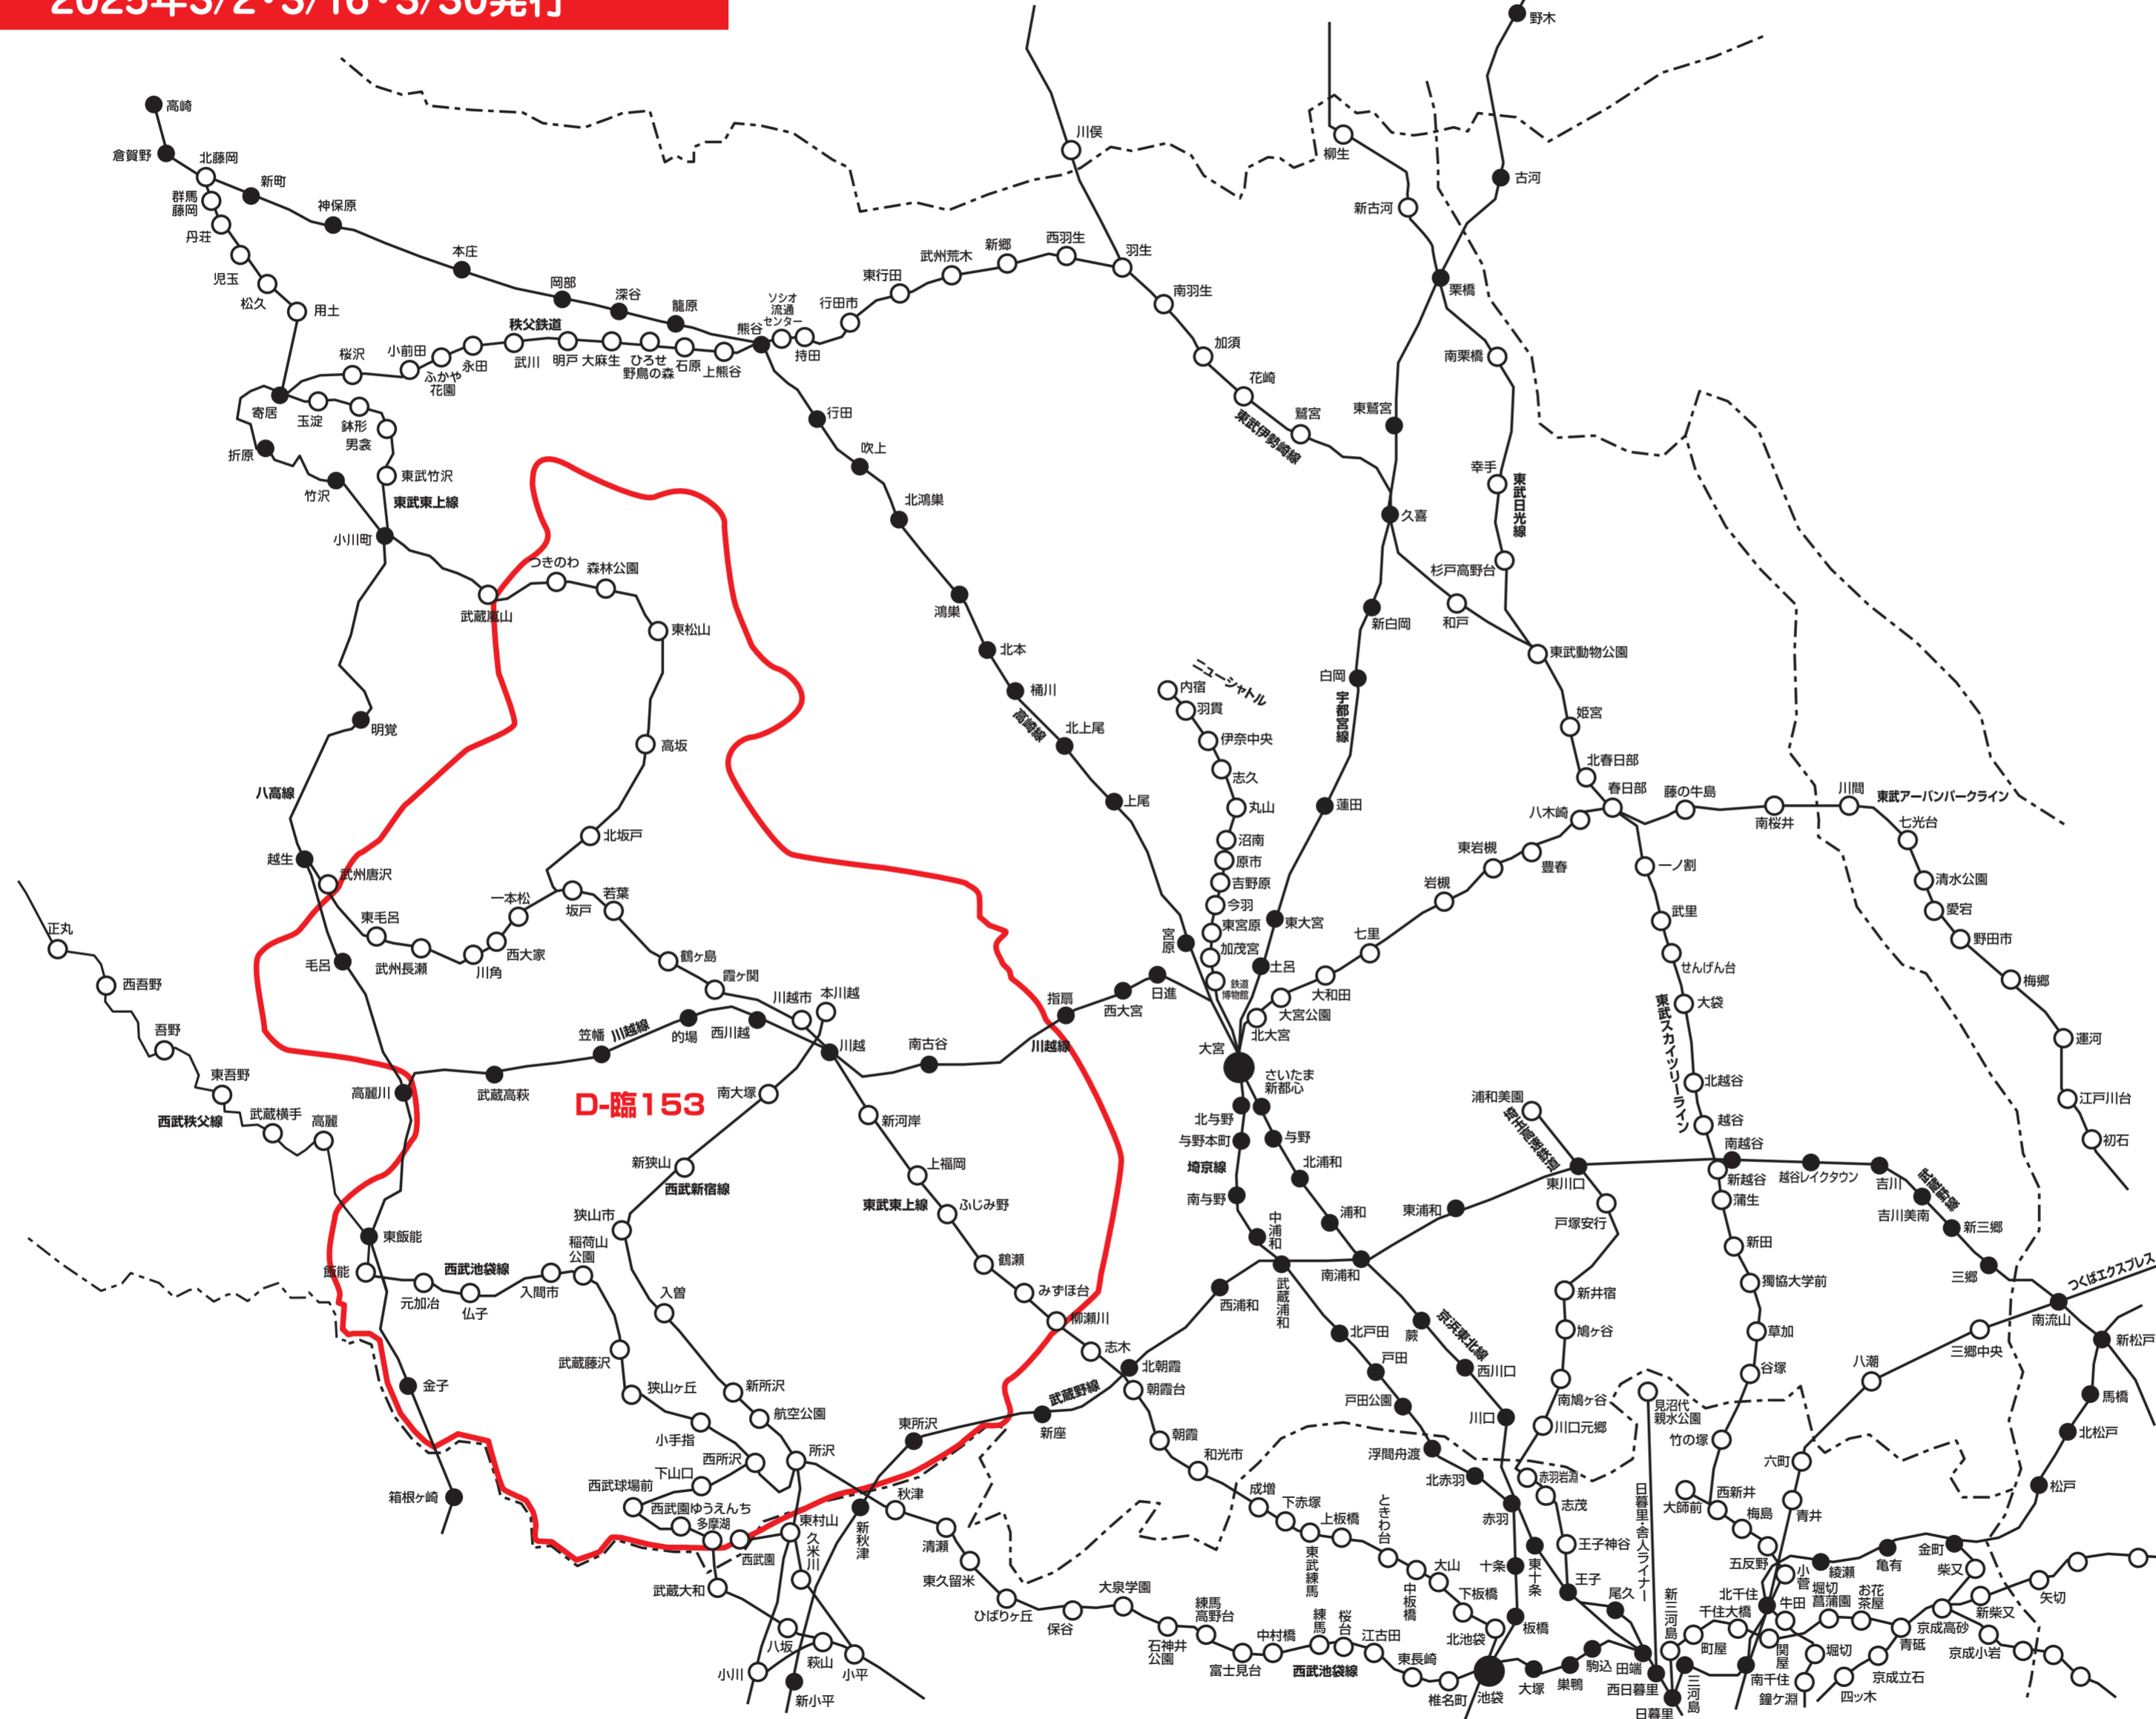

新聞折込求人広告 **Create** 配布エリアマップ
Dエリア 〈埼玉県〉

2025年3/2・3/16・3/30発行

NO. 地区名

D-臨153	埼玉西部特別版	鶴ヶ島市・坂戸市・入間市・狭山市・ふじみ野市・富士見市・所沢市・川越市・日高市・東松山市・毛呂山町・三芳町のほぼ全域、飯能市の一部
---------------	----------------	---

※このエリアマップは読売新聞の配布範囲を基に作成したものです。
他の新聞の配布範囲、及び発行予定等に関しては、担当営業にお問合せ下さい。