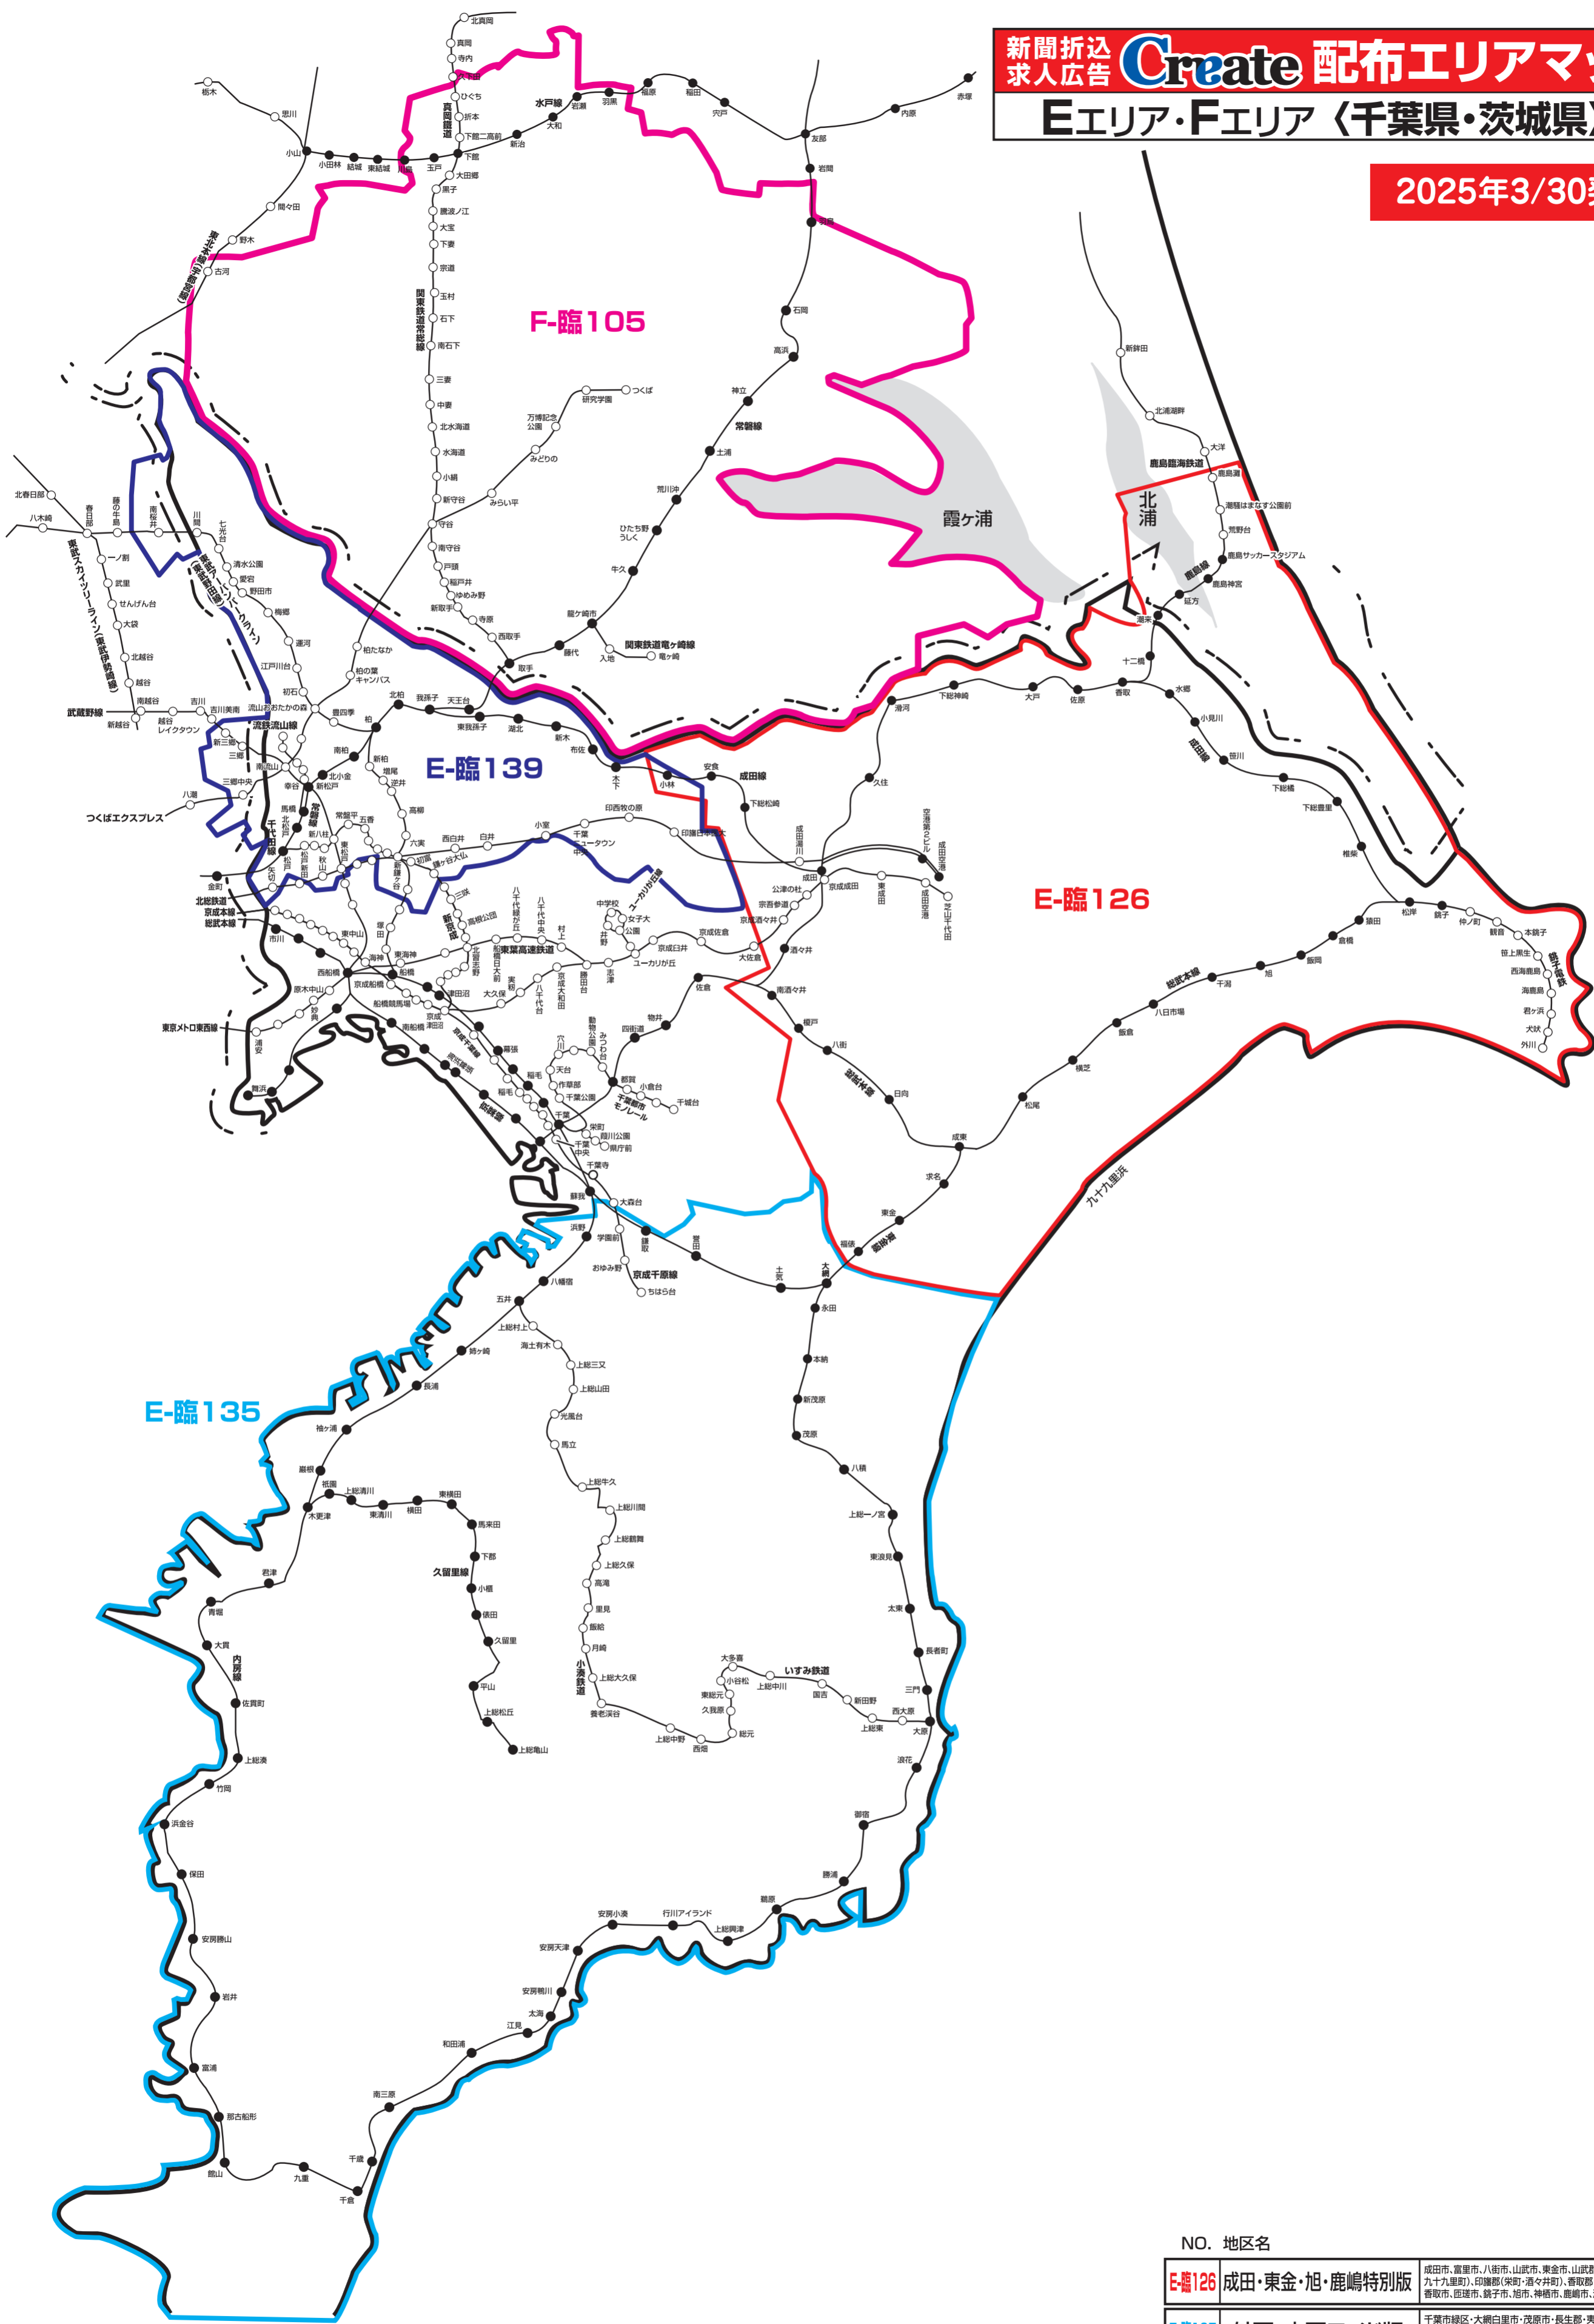

2025年3/30発行

株式会社クリエイト
 <読売新聞配布マップを基に作成しております>
 2025年3月30日現在

NO. 地区名	
F-臨105 つくば・土浦・守谷周辺版	つくば市・土浦市・守谷市・取手市・坂東市・常総市・鹿嶋市・牛久市・石岡市・茨西市・古河市・下妻市・つくばみらい市・かすみがら市・利根町・埴見町・八千代町・河内町・美濃村の全域、小美玉市・稲城市・稲城市の一部※常総線沿線・つくばエクスプレス沿線
E-臨126 成田・東金・旭・鹿嶋特別版	成田市・富里市・八街市・山武市・東金市・山武郡(芝山町・横芝光町・九十九里町)、印旛郡(栄町・湊々井町)、香取郡(神崎町・多古町・東庄町)、香取市・匝瑳市・銚子市・旭市・神崎市・鹿嶋市・潮来市 ※一部地域除く
E-臨135 外房・内房ワイド版	千葉市緑区・大網白里市・茂原市・長生郡・夷隅郡・いすみ市・勝浦市・鴨川市・南房総市・館山市・市原市・袖ヶ浦市・木更津市・君津市・富津市・鋸南町の全域、千葉市中央区の一部
E-臨139 千葉北西部版	千葉県野田市・流山市・柏市・我孫子市・松戸市・鎌ヶ谷市・白井市・印西市・埼玉県三郷市の全域、埼玉県春日部市の一部

※このエリアマップは読売新聞の配布範囲を基に作成したものです。他の新聞の配布範囲、及び発行予定等に関しては、担当営業にお問合せ下さい。