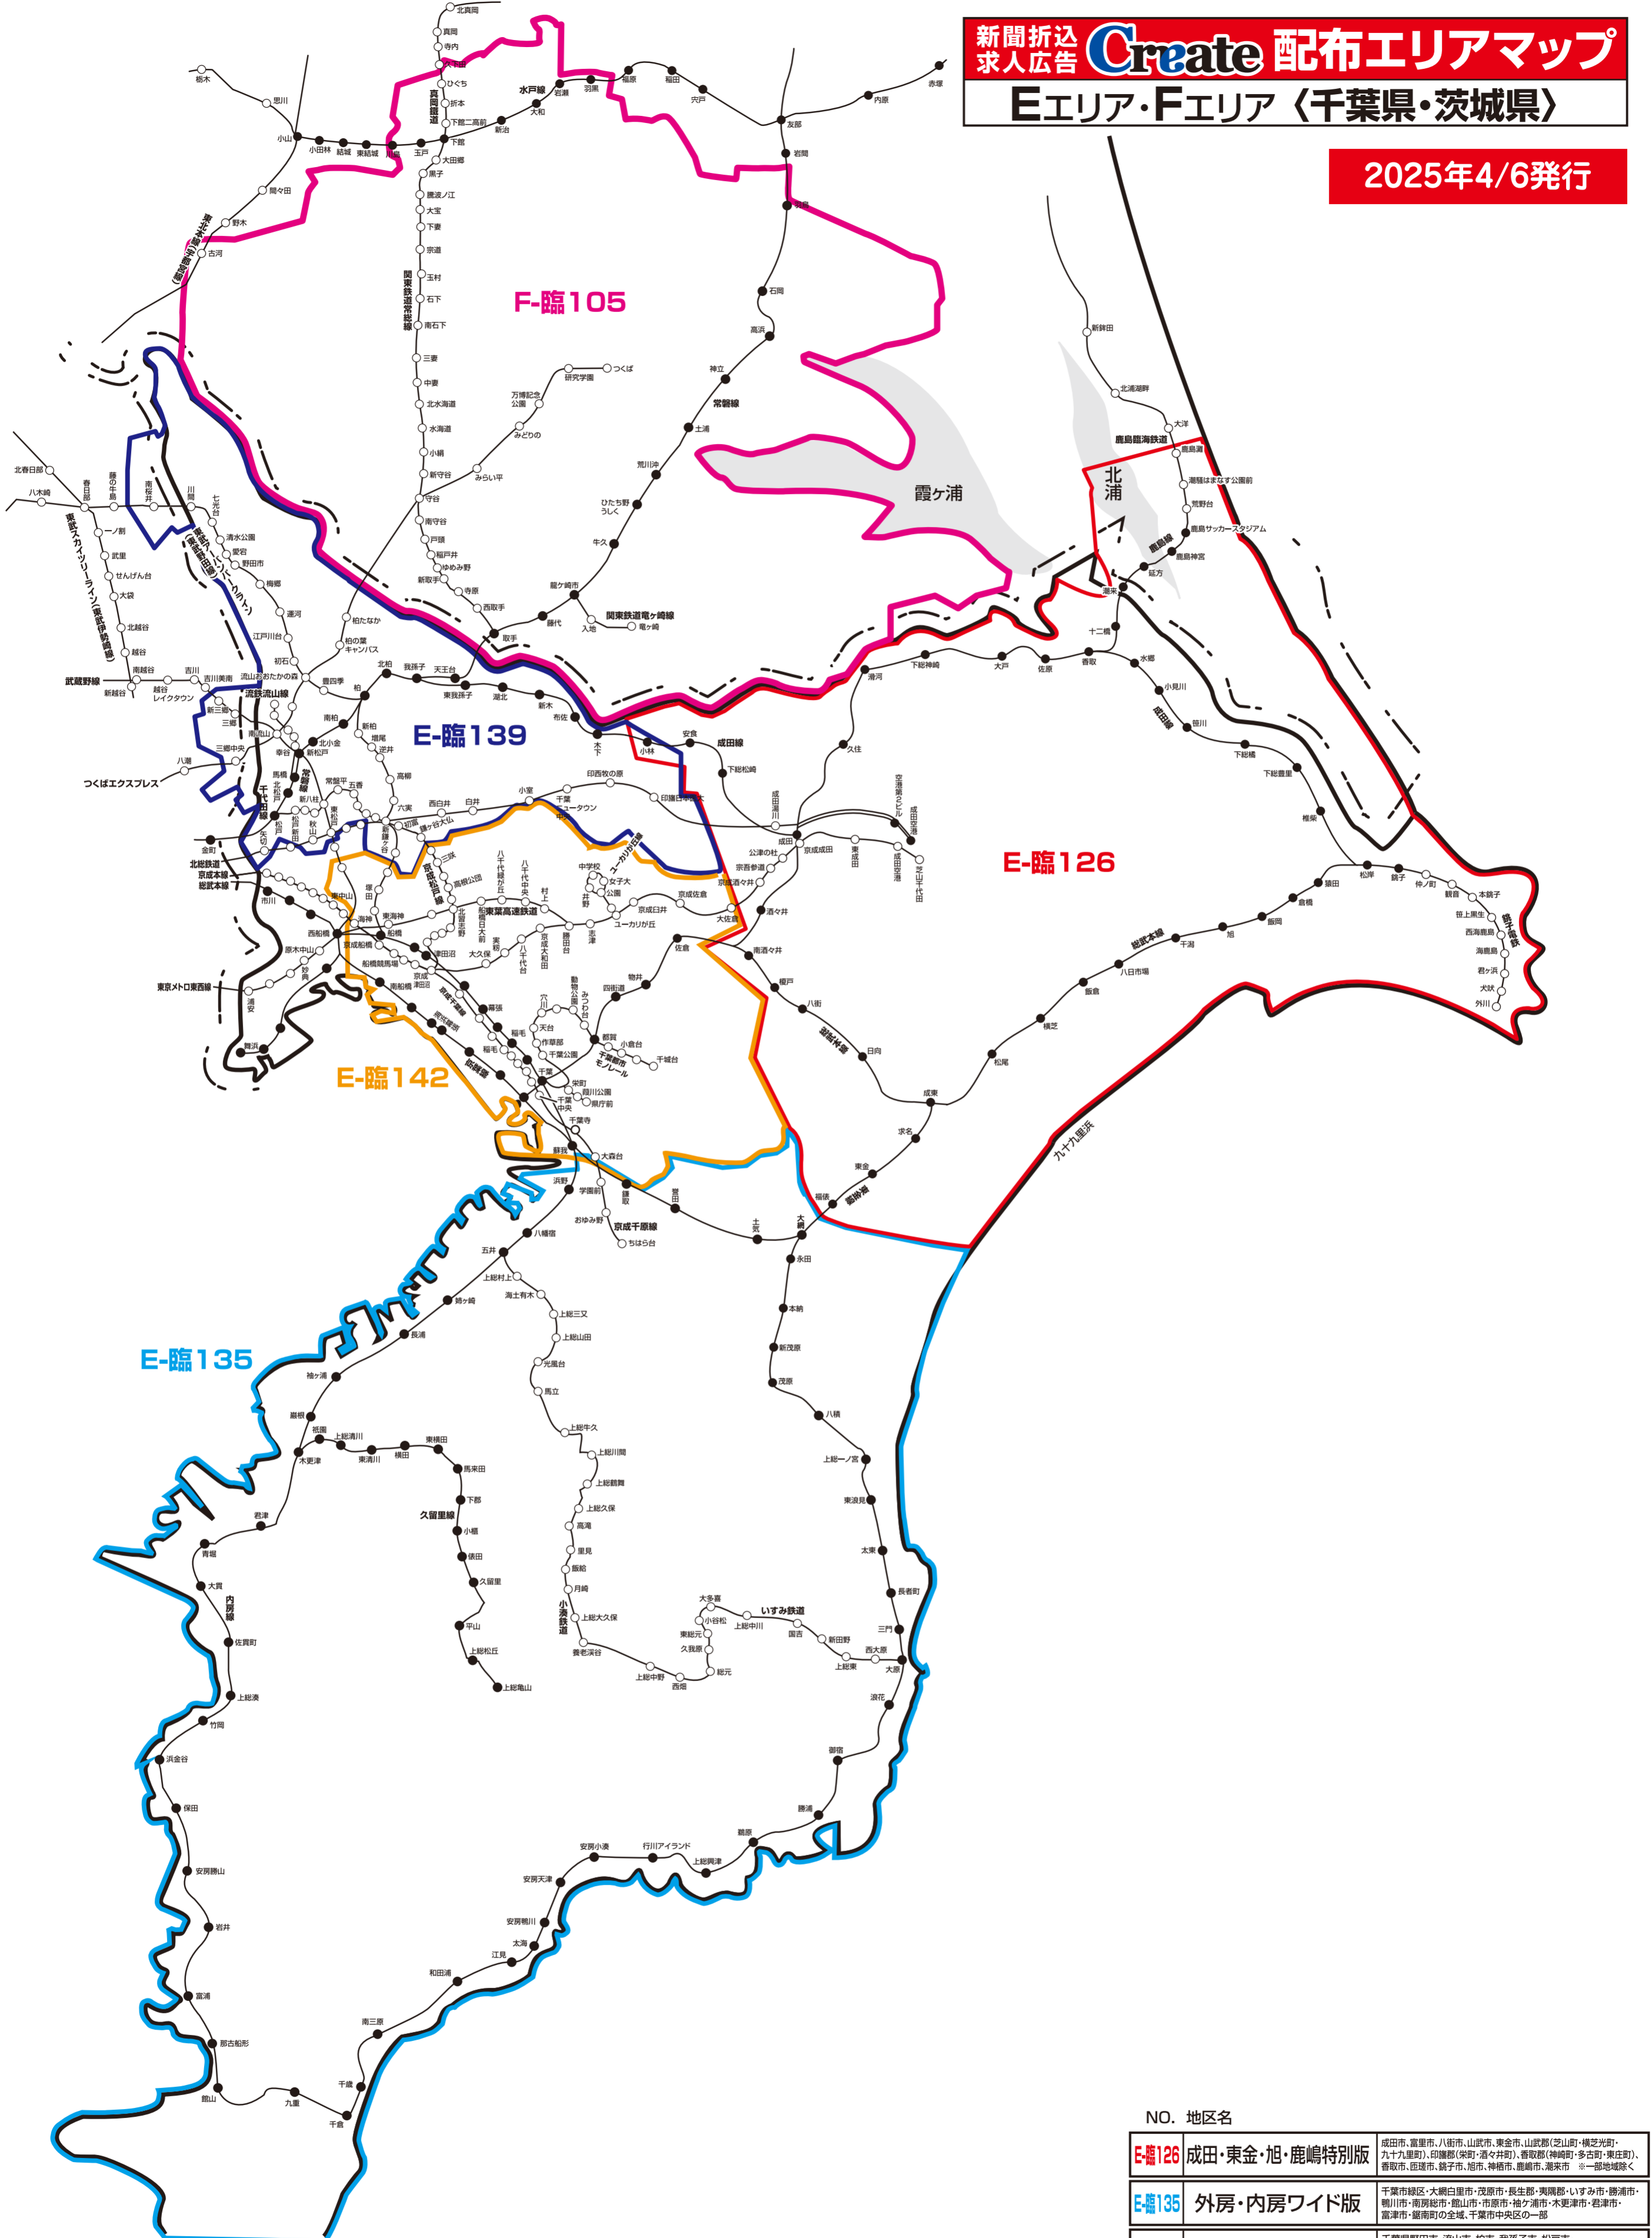

2025年4/6発行

株式会社クリエイト
読売新聞配布マップを基に作成しております

2025年4月6日現在

NO.	地区名	配布エリア
F-臨105	つくば・土浦・守谷周辺版	つくば市・土浦市・守谷市・取手市・坂東市・常陸市・龍ヶ崎市・牛久市・石岡市・茨城県内の全域、小美玉市・稲敷市・利根町・河内町・美濃村の全域、小美玉市・稲敷市・利根町の一部※常陸総社線・つくばエクスプレス沿線
E-臨126	成田・東金・旭・鹿嶋特別版	成田市・富里市・八街市・山武市・東金市・山武郡(芝山町・横芝光町・九十九里町)・印旛郡(栄町・清々井町)・香取郡(神崎町・多古町・東庄町)・香取市・匝瑳市・銚子市・旭市・神栖市・鹿嶋市・潮来市 ※一部地域除く
E-臨135	外房・内房ワイド版	千葉市緑区・大網白里市・茂原市・長生郡・夷隅郡・いすみ市・勝浦市・鴨川市・南房総市・館山市・市原市・袖ヶ浦市・木更津市・君津市・富津市・鋸南町の全域、千葉市中央区の一部
E-臨139	千葉北西部版	千葉県野田市・流山市・柏市・我孫子市・松戸市・鎌ヶ谷市・白井市・印西市・埼玉三郷市の全域、埼玉県春日部市の一部
E-臨142	千葉・船橋・八千代・佐倉版	千葉市(緑区除く)・船橋市(ほほ全域)・鎌ヶ谷市・白井市・印西市・埼玉三郷市の全域、埼玉県春日部市の一部

※このエリアマップは読売新聞の配布範囲を基に作成したものです。他の新聞の配布範囲、及び発行予定等に関しては、担当営業にお問合せ下さい。