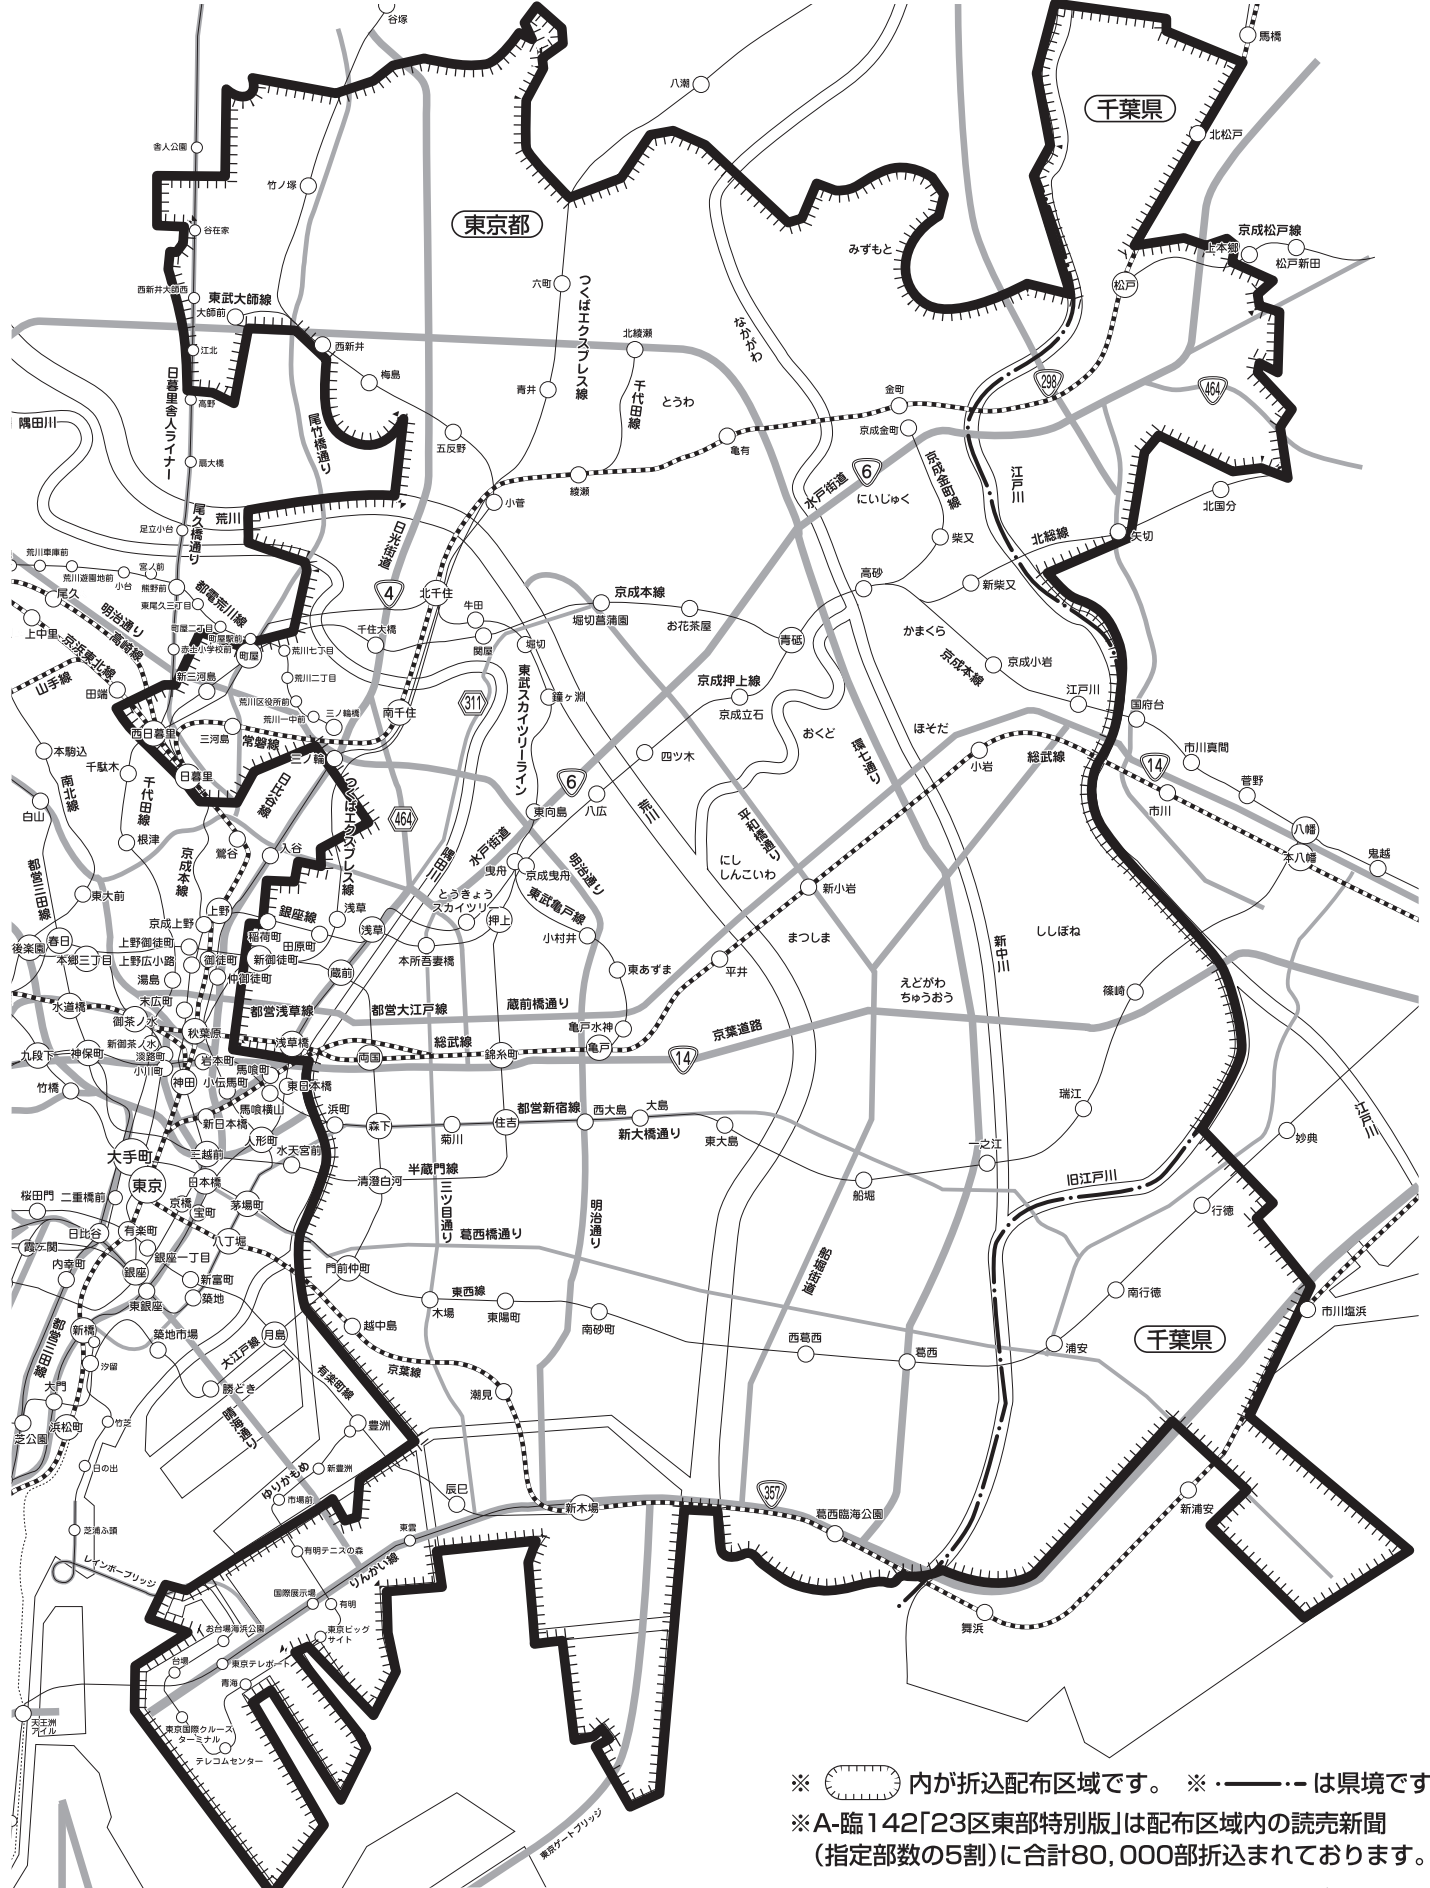

A-臨  
142

23区東部特別版

墨田区・葛飾区・江戸川区の全域、江東区・足立区・  
荒川区・台東区・松戸市・浦安市・市川市の一部

※  内が折込配布区域です。 ※  は県境です。  
 ※ A-臨142「23区東部特別版」は配布区域内の読売新聞  
 (指定部数の5割)に合計80,000部折込まれております。