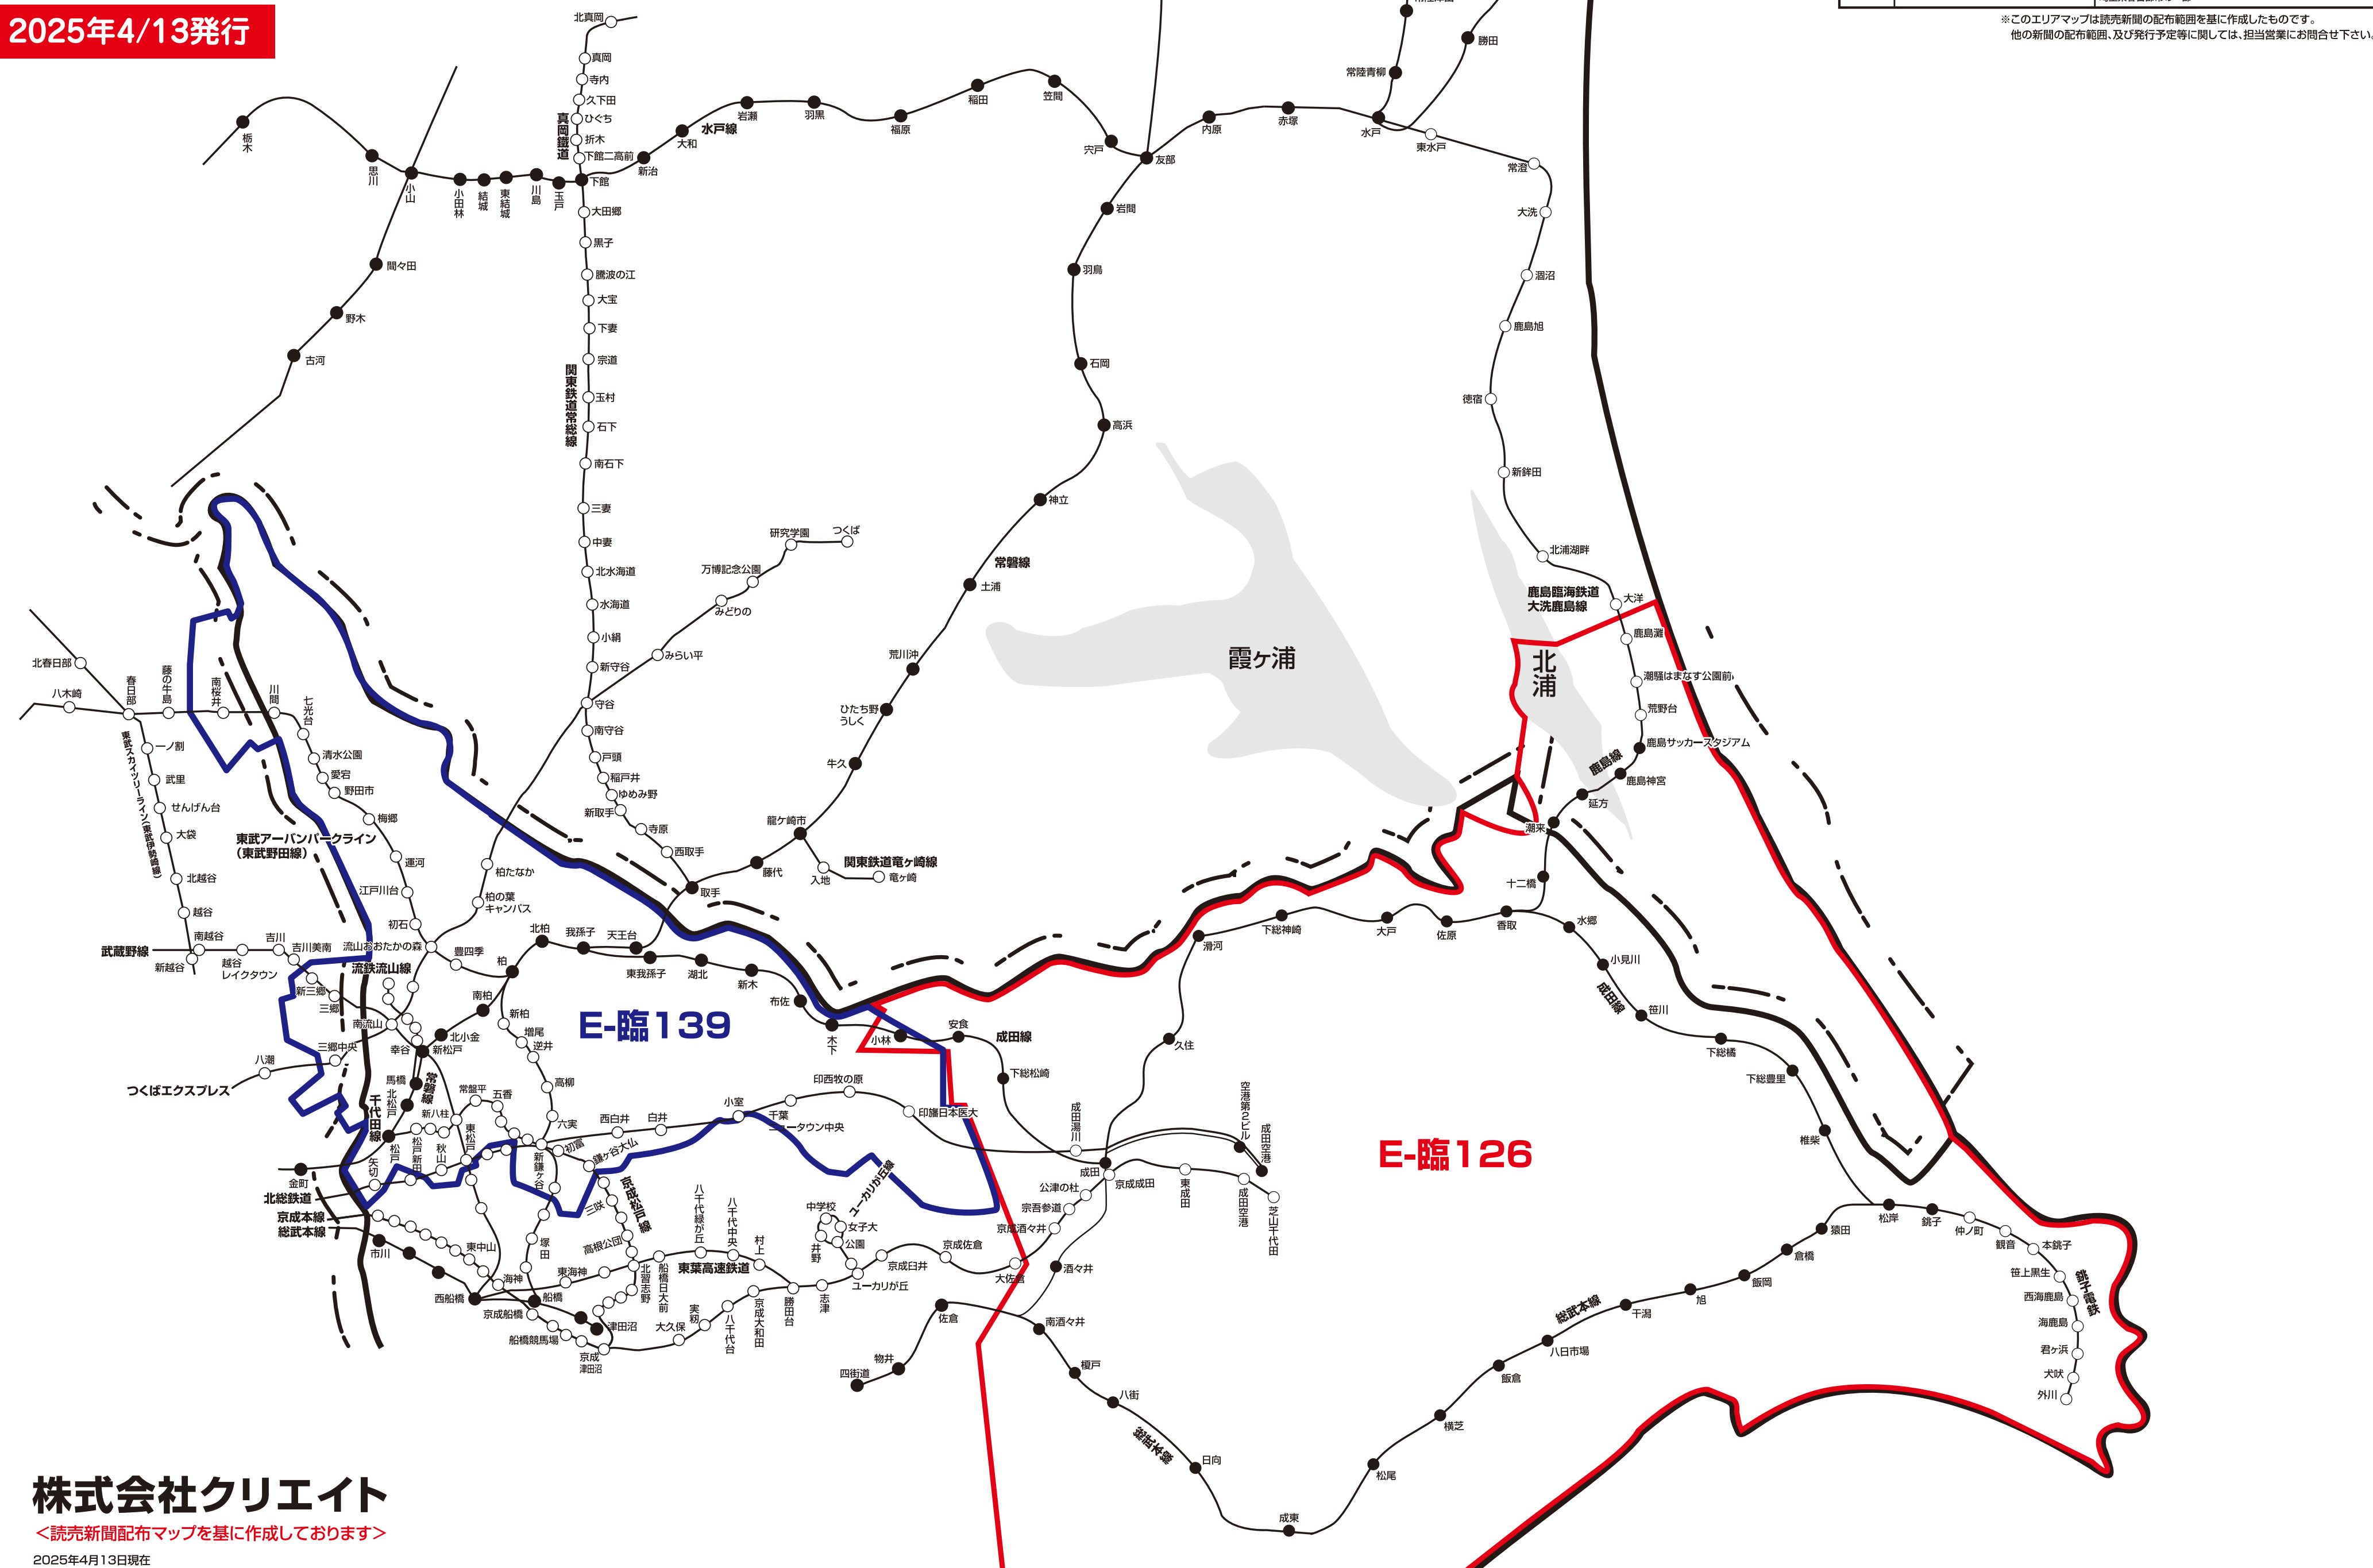

新聞折込 求人広告 **Create** 配布エリアマップ
Fエリア・**E**エリア〈茨城県・千葉県〉

2025年4/13発行

| | | |
|--------|---------------|--|
| NO. | 地区名 | |
| E-臨126 | 成田・東金・旭・鹿嶋特別版 | 成田市、富里市、八街市、山武市、東金市、山武郡(芝山町・横芝光町・九十九里町)、印旛郡(栄町・酒々井町)、香取郡(神崎町・多古町・東庄町)、香取市、匝木市、銚子市、旭市、神栖市、鹿嶋市、港来市 ※一部地域除く |
| E-臨139 | 千葉北西部版 | 千葉県野田市・流山市・柏市・我孫子市・松戸市・鎌ヶ谷市・白井市・印西市、埼玉県三郷市の全域、埼玉県春日部市の一部 |

※このエリアマップは読売新聞の配布範囲を基に作成したものです。
 他の新聞の配布範囲、及び発行予定等に関しては、担当営業にお問合せ下さい。

株式会社クリエイト
 <読売新聞配布マップを基に作成しております>
 2025年4月13日現在