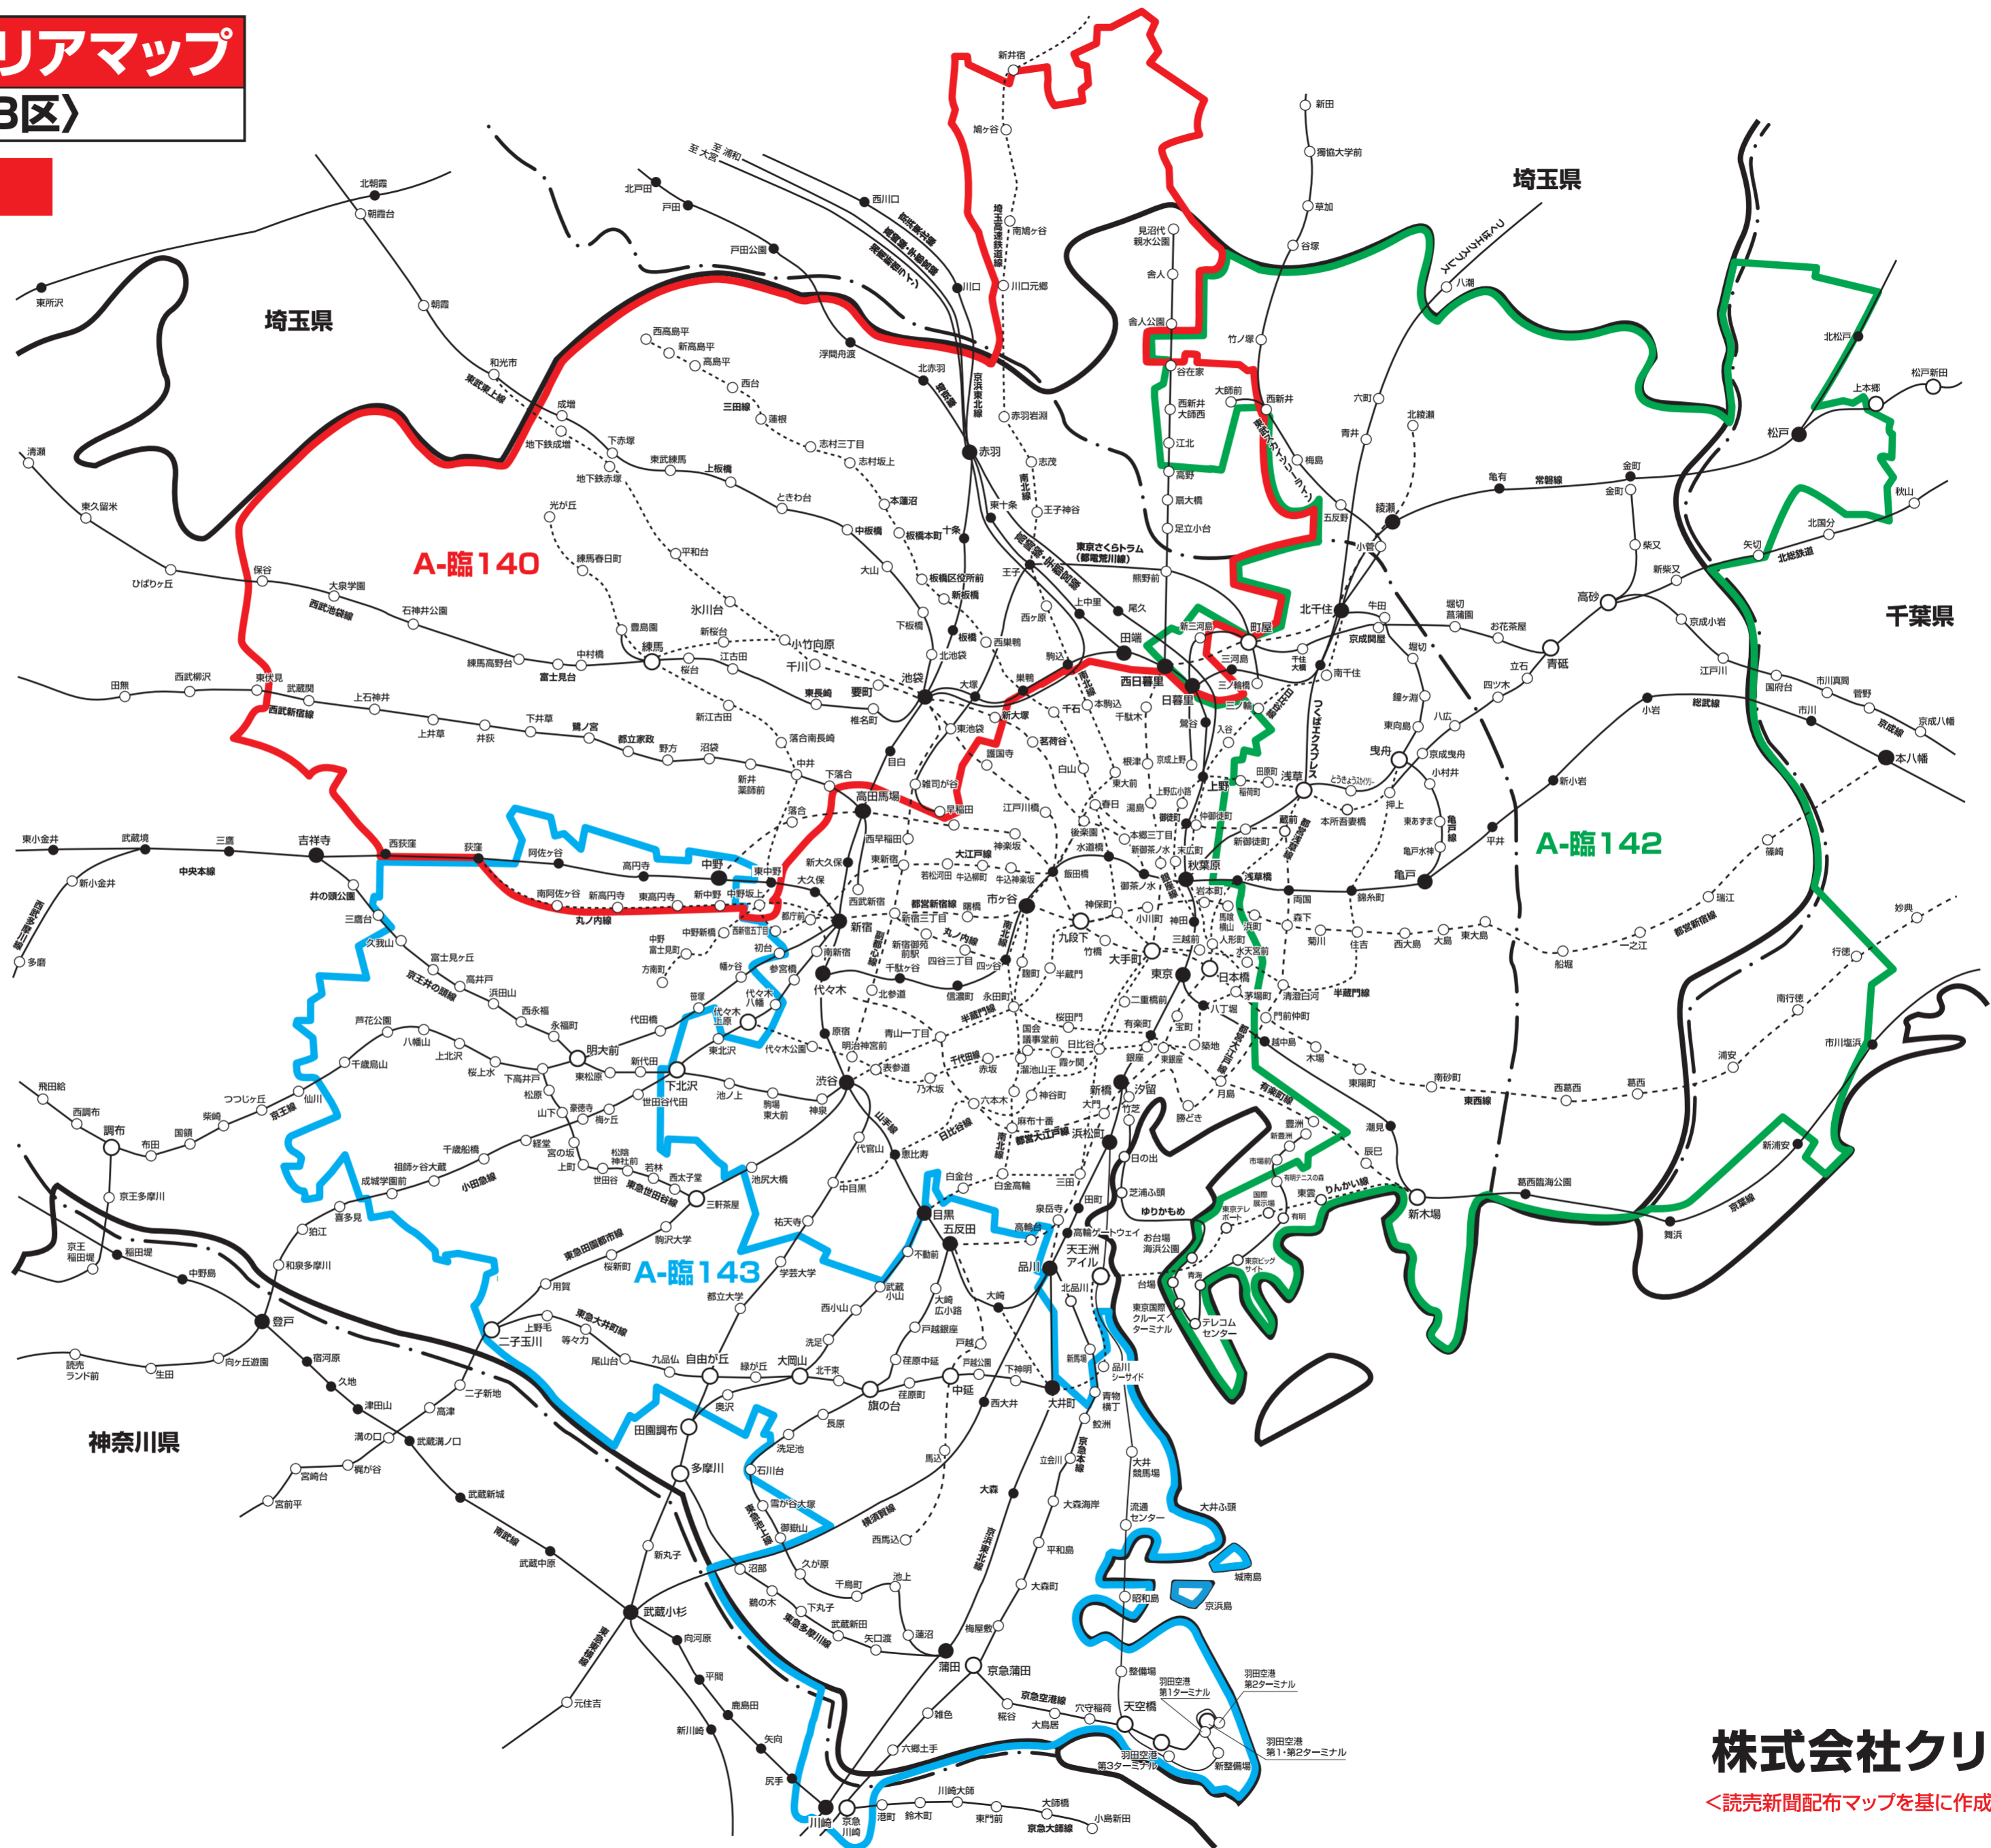

新聞折込 求人広告 **Create** 配布エリアマップ  
Aエリア〈東京都23区〉

2025年4/6・13・20・27発行

NO. 地区名

**A-臨140** 23区北西特別版  
北区・板橋区・豊島区・練馬区ほぼ全域、  
中野区・杉並区・新宿区・荒川区・足立区・西東京市・川口市の一部

**A-臨142** 23区東部特別版  
墨田区・葛飾区・江戸川区の全域、  
江東区・足立区・荒川区・台東区・松戸市・浦安市・市川市の一部

**A-臨143** 23区南西特別版  
大田区・品川区・目黒区・世田谷区(一部を除く)、  
杉並区南部、中野区南部、渋谷区、川崎市一部

※このエリアマップは読売新聞の配布範囲を基に作成したものです。  
他の新聞の配布範囲、及び発行予定等に関しては、担当営業に  
お問合せ下さい。

**株式会社クリエイト**

〈読売新聞配布マップを基に作成しております〉

2025年4月6日現在