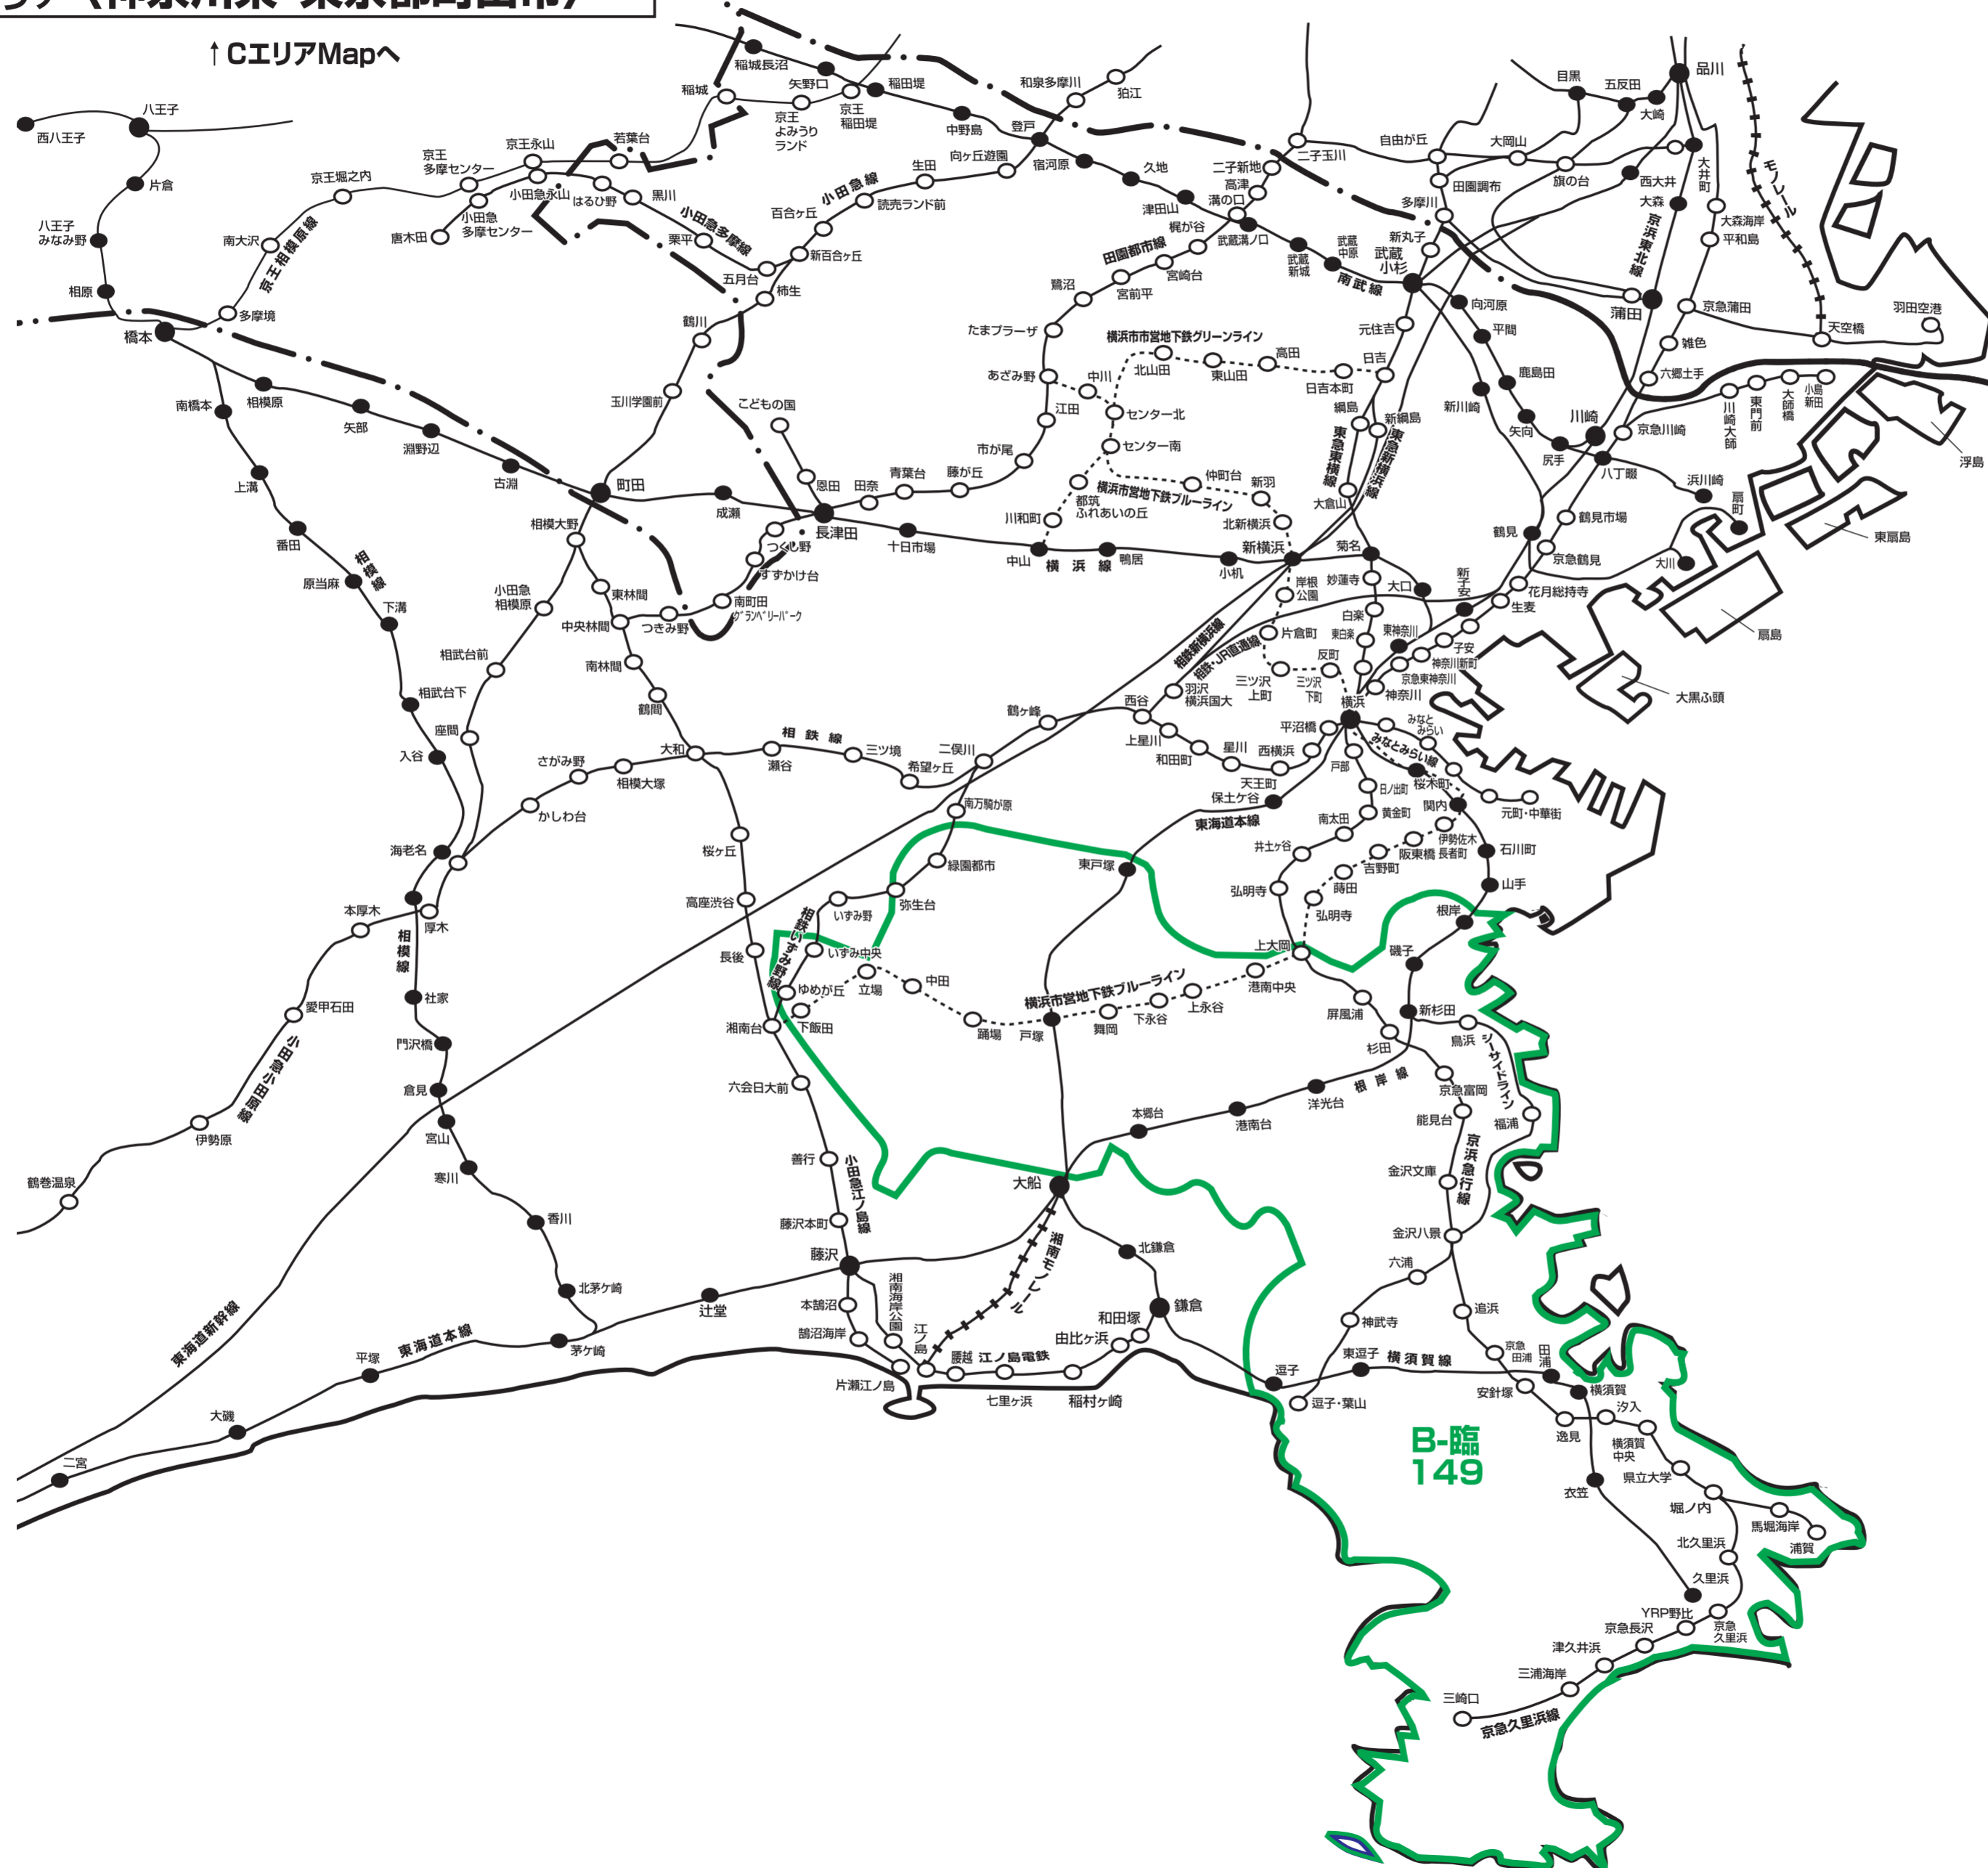

NO. 地区名

B-臨 149	横浜市南部・ 京急沿線版	横須賀市、三浦市、葉山町、横浜市金沢区・磯子区・港南区・栄区・戸塚区、逗子市の全域、横浜市泉区・藤沢市の一部
--------------------	-------------------------	--

※このエリアマップは読売新聞の配布範囲を基に作成したものです。
 他の新聞の配布範囲、及び発行予定等に関しては、担当営業にお問合せ下さい。

----- 県境です

株式会社クリエイト

〈読売新聞配布マップを基に作成しております〉

2025年4月20日現在