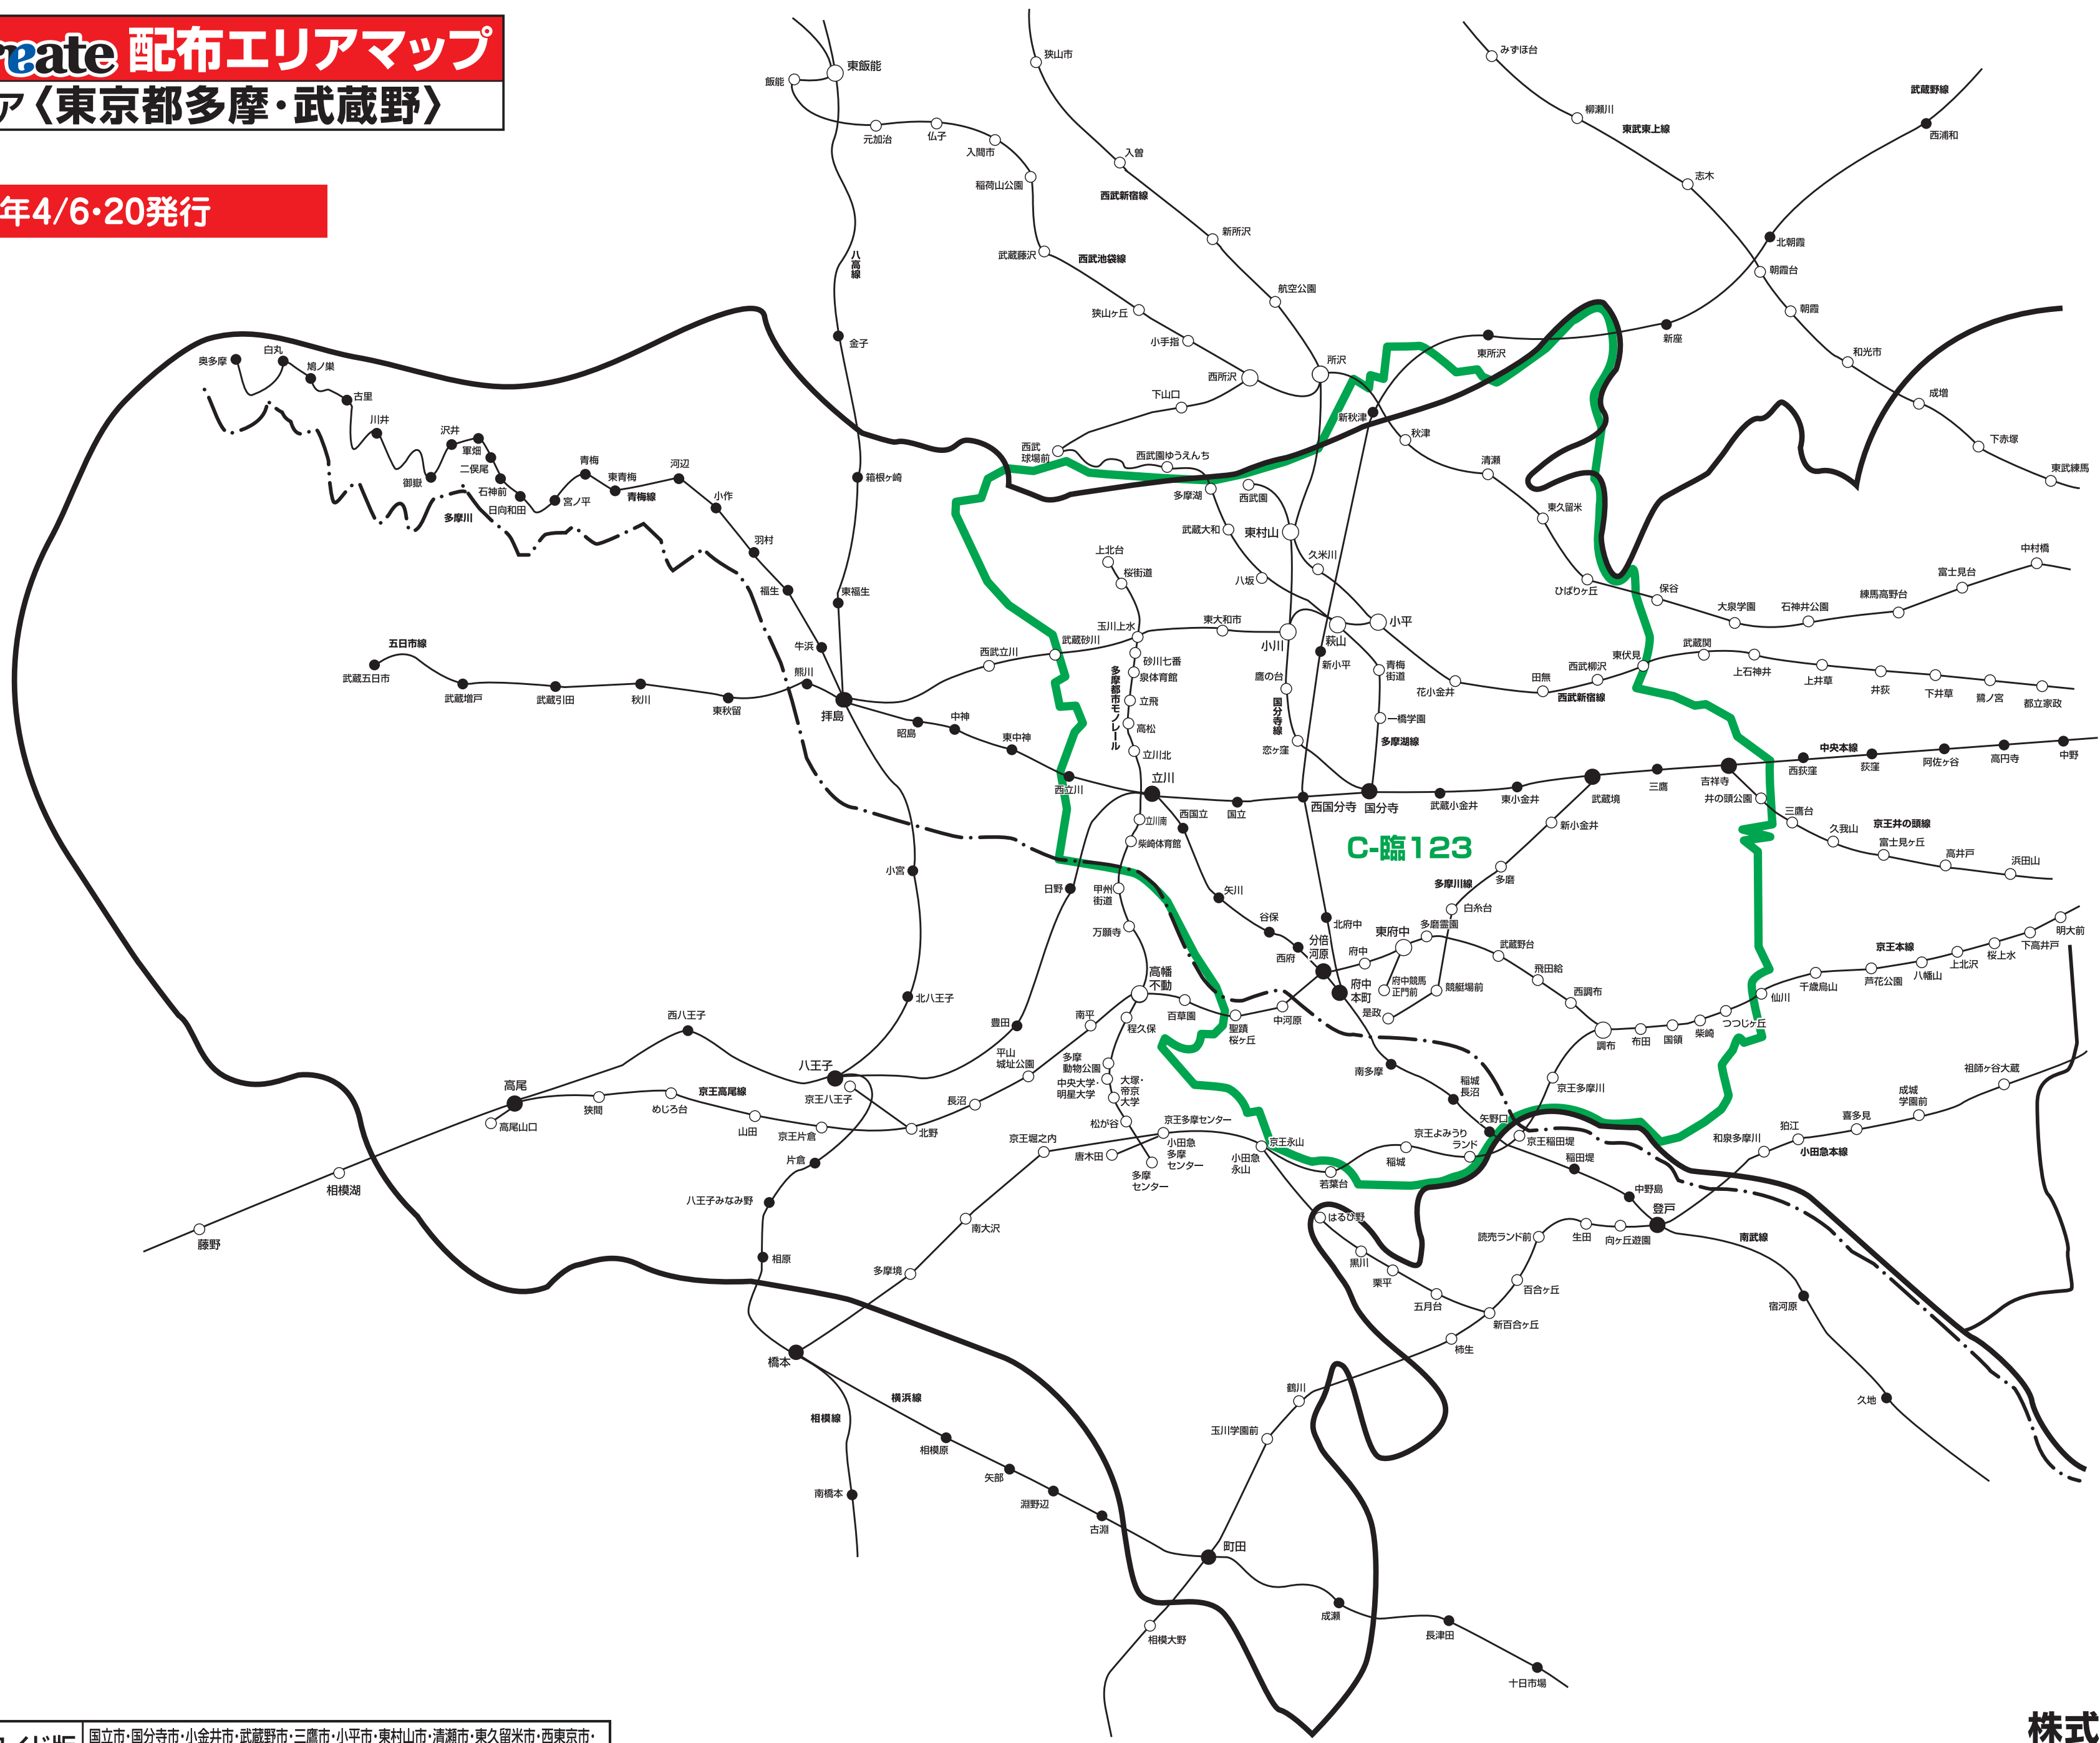

2025年4/6・20発行

NO.	地区名	配布エリア
C-臨123	多摩東部ワイド版	国立市・国分寺市・小金井市・武蔵野市・三鷹市・小平市・東村山市・清瀬市・東久留米市・西東京市・調布市・府中市・東大和市の全域、稲城市のほぼ全域(平尾1~4丁目を除く)、立川市・多摩市の一部

※詳細は担当営業までお問い合わせください。

株式会社クリエイト
 <読売新聞配布マップを基に作成しております>