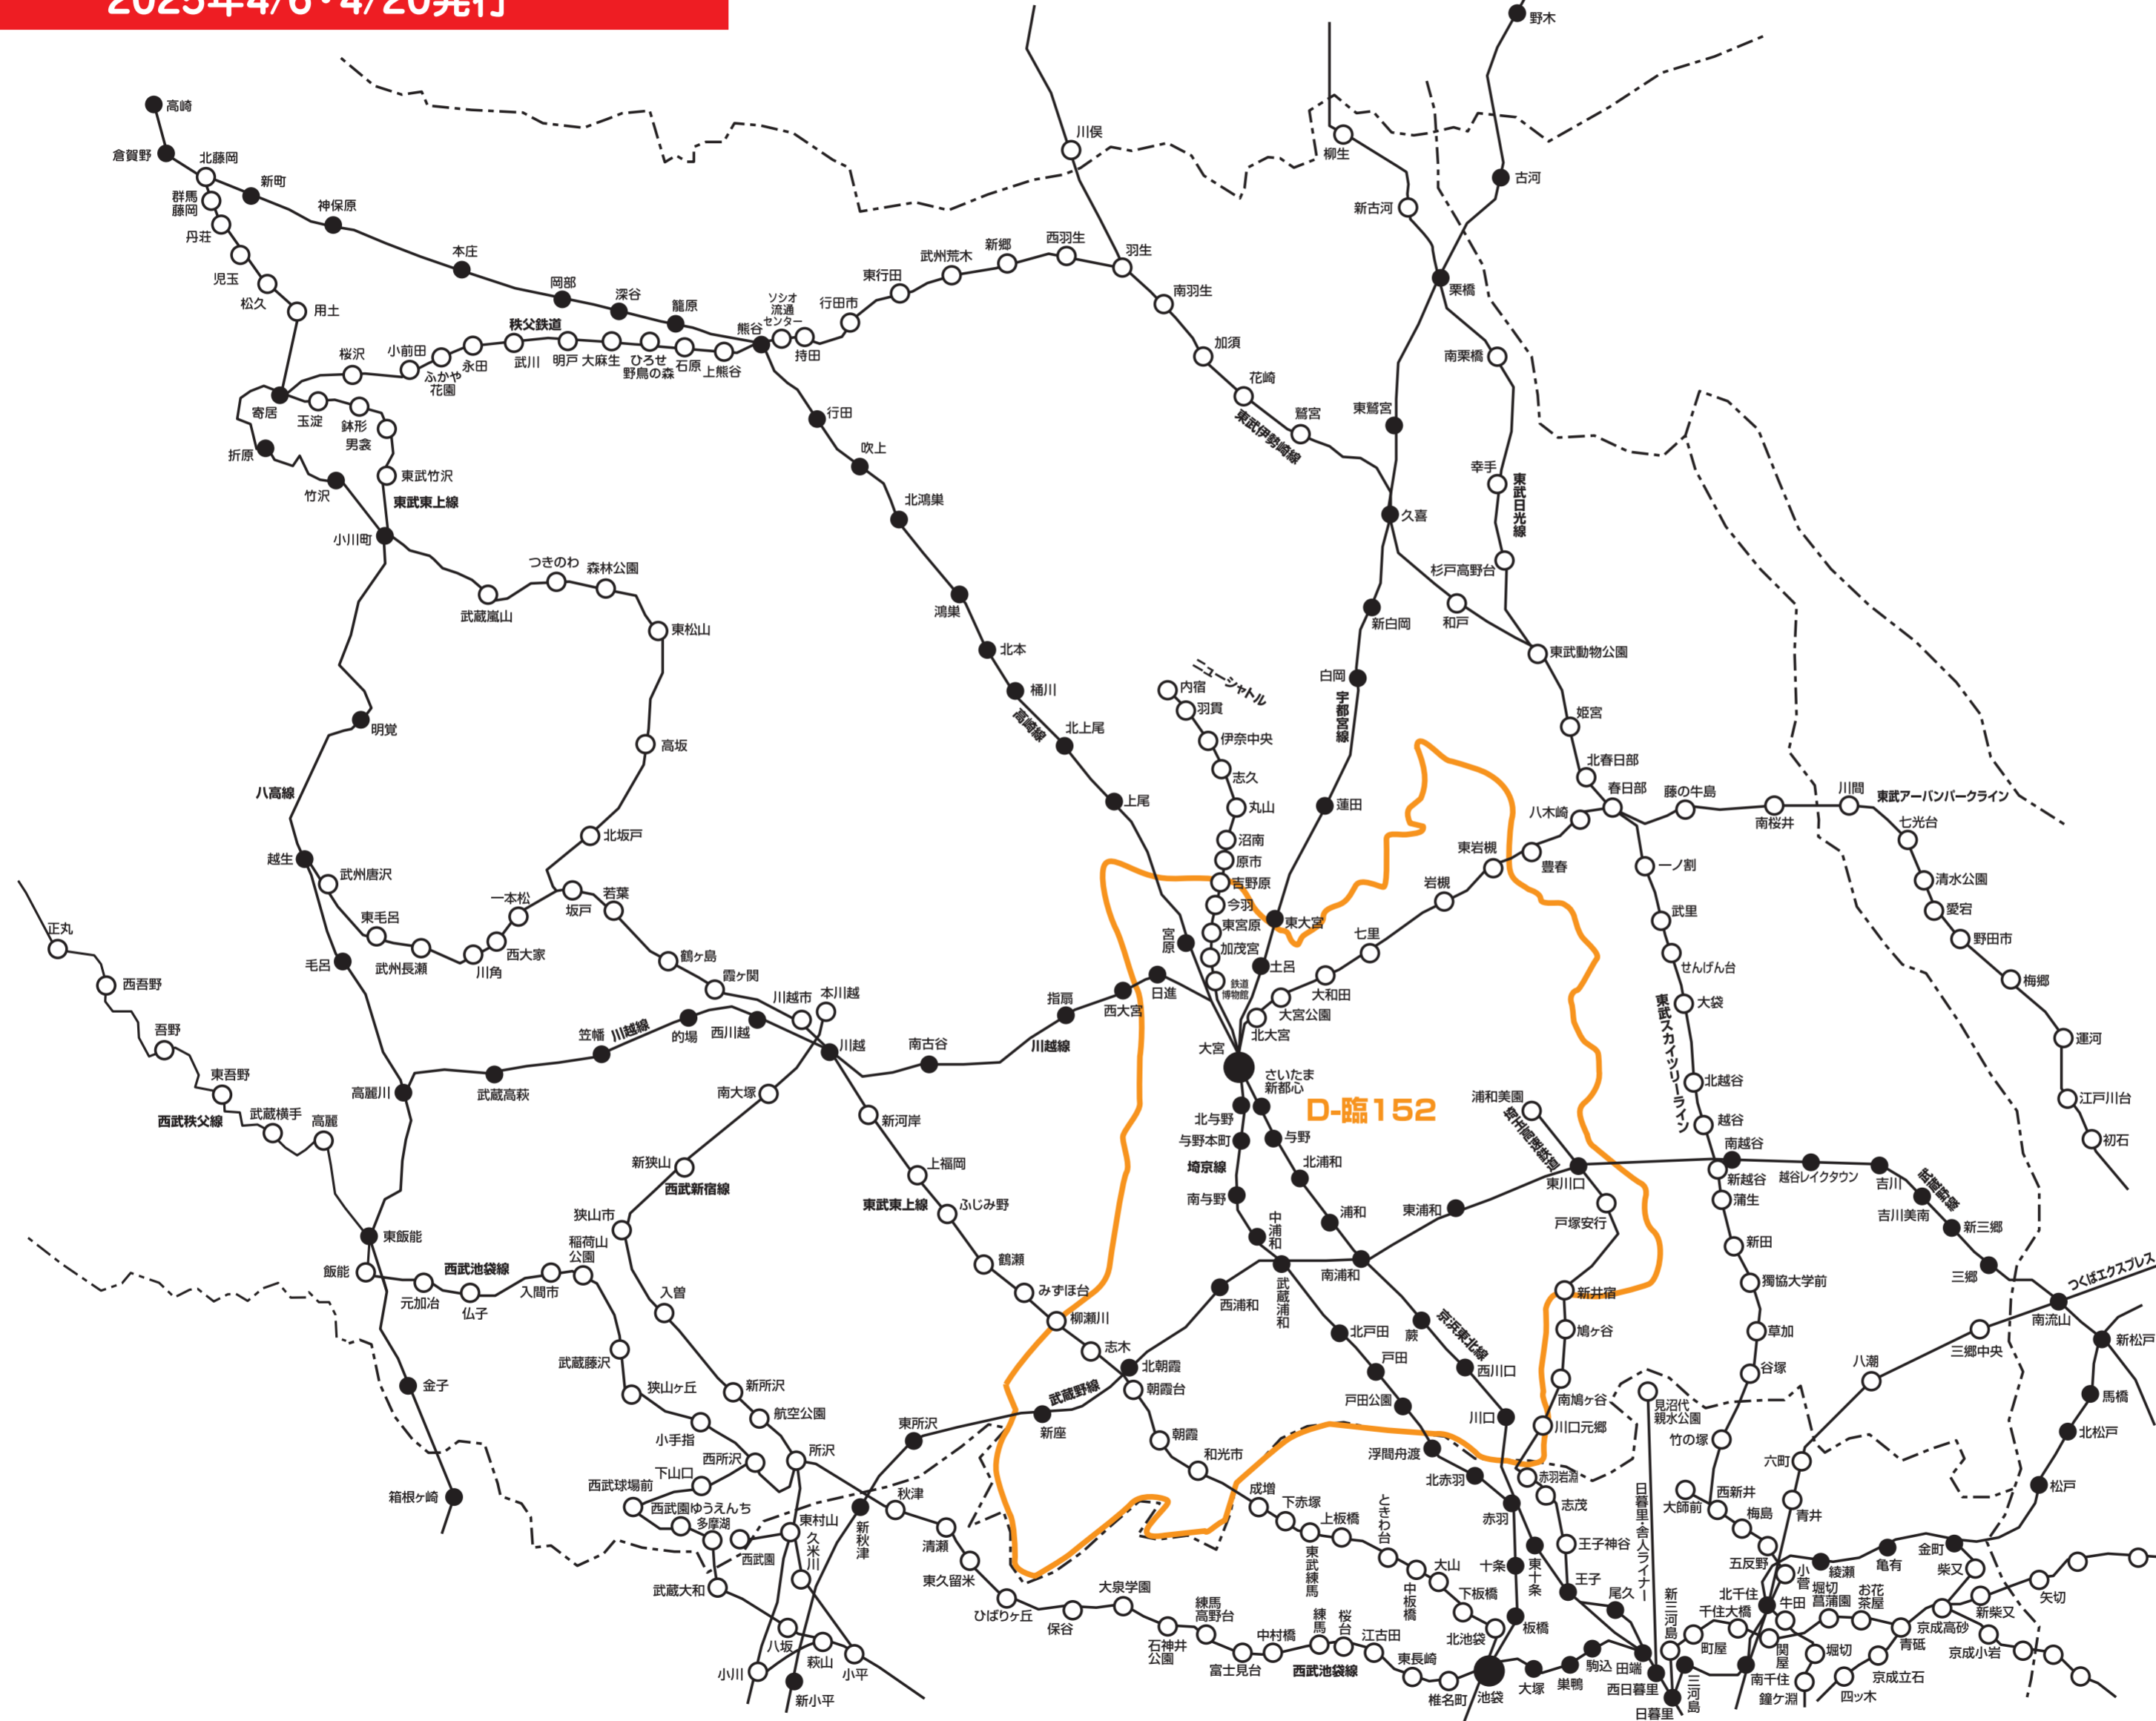

新聞折込  
求人広告 **Create** 配布エリアマップ  
Dエリア 〈埼玉県〉

2025年4/6・4/20発行

NO. 地区名

**D-臨152** 埼玉中央特別版

さいたま市(大宮区・浦和区・中央区・南区・桜区・緑区の全域、見沼区・岩槻区のほぼ全域、北区・西区の一部)、戸田市・蕨市の全域、朝霞市・志木市・和光市・新座市のほぼ全域、川口市の一部

※このエリアマップは読売新聞の配布範囲を基に作成したものです。  
他の新聞の配布範囲、及び発行予定等に関しては、担当営業にお問い合わせ下さい。

**株式会社クリエイト**

〈読売新聞配布マップを基に作成しております〉