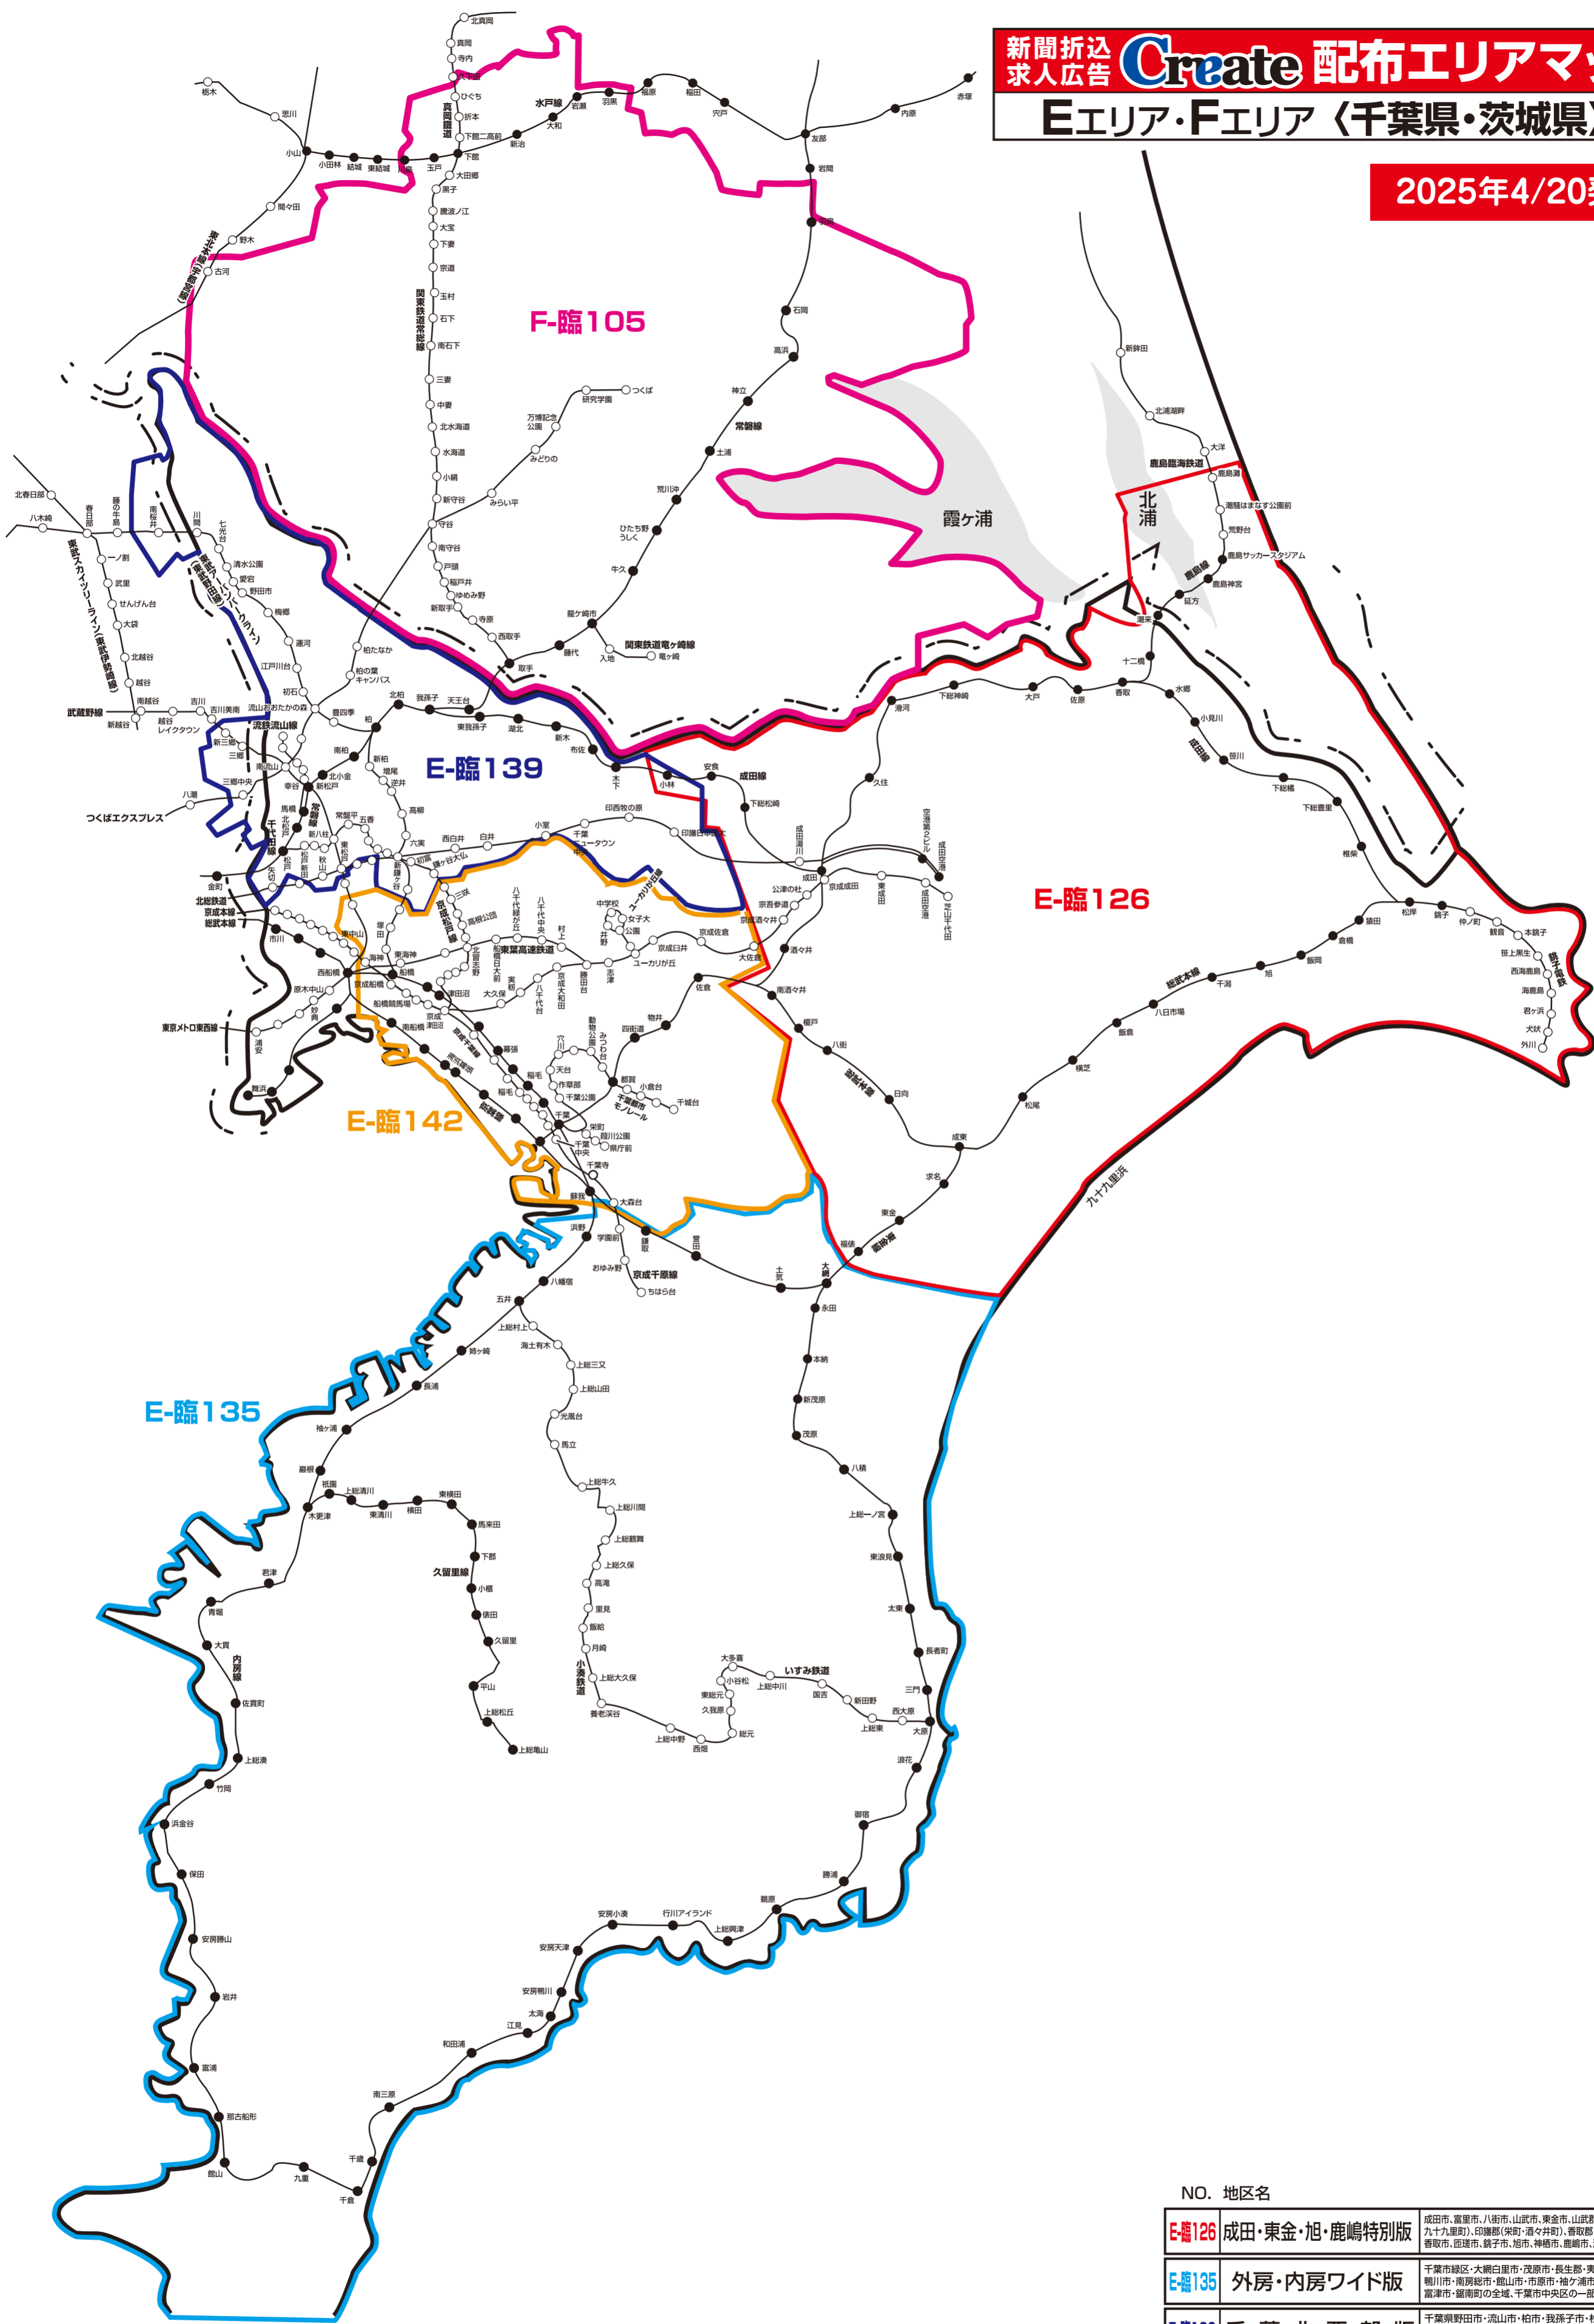

2025年4/20発行

株式会社クリエイト
 <読売新聞配布マップを基に作成しております>
 2025年4月20日現在

NO.	地区名	配布エリア
F-臨105	つくば・土浦・守谷周辺版	つくば市・土浦市・守谷市・取手市・坂東市・常総市・龍ヶ崎町・牛久市・石岡市・茨西市・古河市・下妻市・つくばみらい市・かすみがら市・利根町・埴野町・河内町・美濃村の全域、小美玉市・稲城市・柏市の一部※常総線沿線・つくばエクスプレス沿線
E-臨126	成田・東金・旭・鹿嶋特別版	成田市・富里市・八街市・山武市・東金市・山武郡(芝山町・横芝光町・九十九里町)・印旛郡(栄町・清々井町)・香取郡(神崎町・多古町・東庄町)・香取市・匝瑳市・鏡子市・旭市・神栖市・鹿嶋市・潮来市 ※一部地域除く
E-臨135	外房・内房ワイド版	千葉市緑区・大網白里市・茂原市・長生郡・夷隅郡・いすみ市・勝浦市・鴨川市・南房総市・鯉山町・市原市・袖ヶ浦市・木更津市・君津市・富津市・鋸南町の全域、千葉市中央区の一部
E-臨139	千葉北西部版	千葉県野田市・流山市・柏市・我孫子市・松戸市・鎌ヶ谷市・白井市・印西市・埼玉三郷市の全域、埼玉県春日部市の一部
E-臨142	千葉・船橋・八千代・佐倉版	千葉市(緑区除く)・船橋市(ほほ全域)・鎌ヶ谷市・白井市・印西市・埼玉三郷市の全域、埼玉県春日部市の一部

※このエリアマップは読売新聞の配布範囲を基に作成したものです。他の新聞の配布範囲、及び発行予定等に関しては、担当営業にお問合せ下さい。