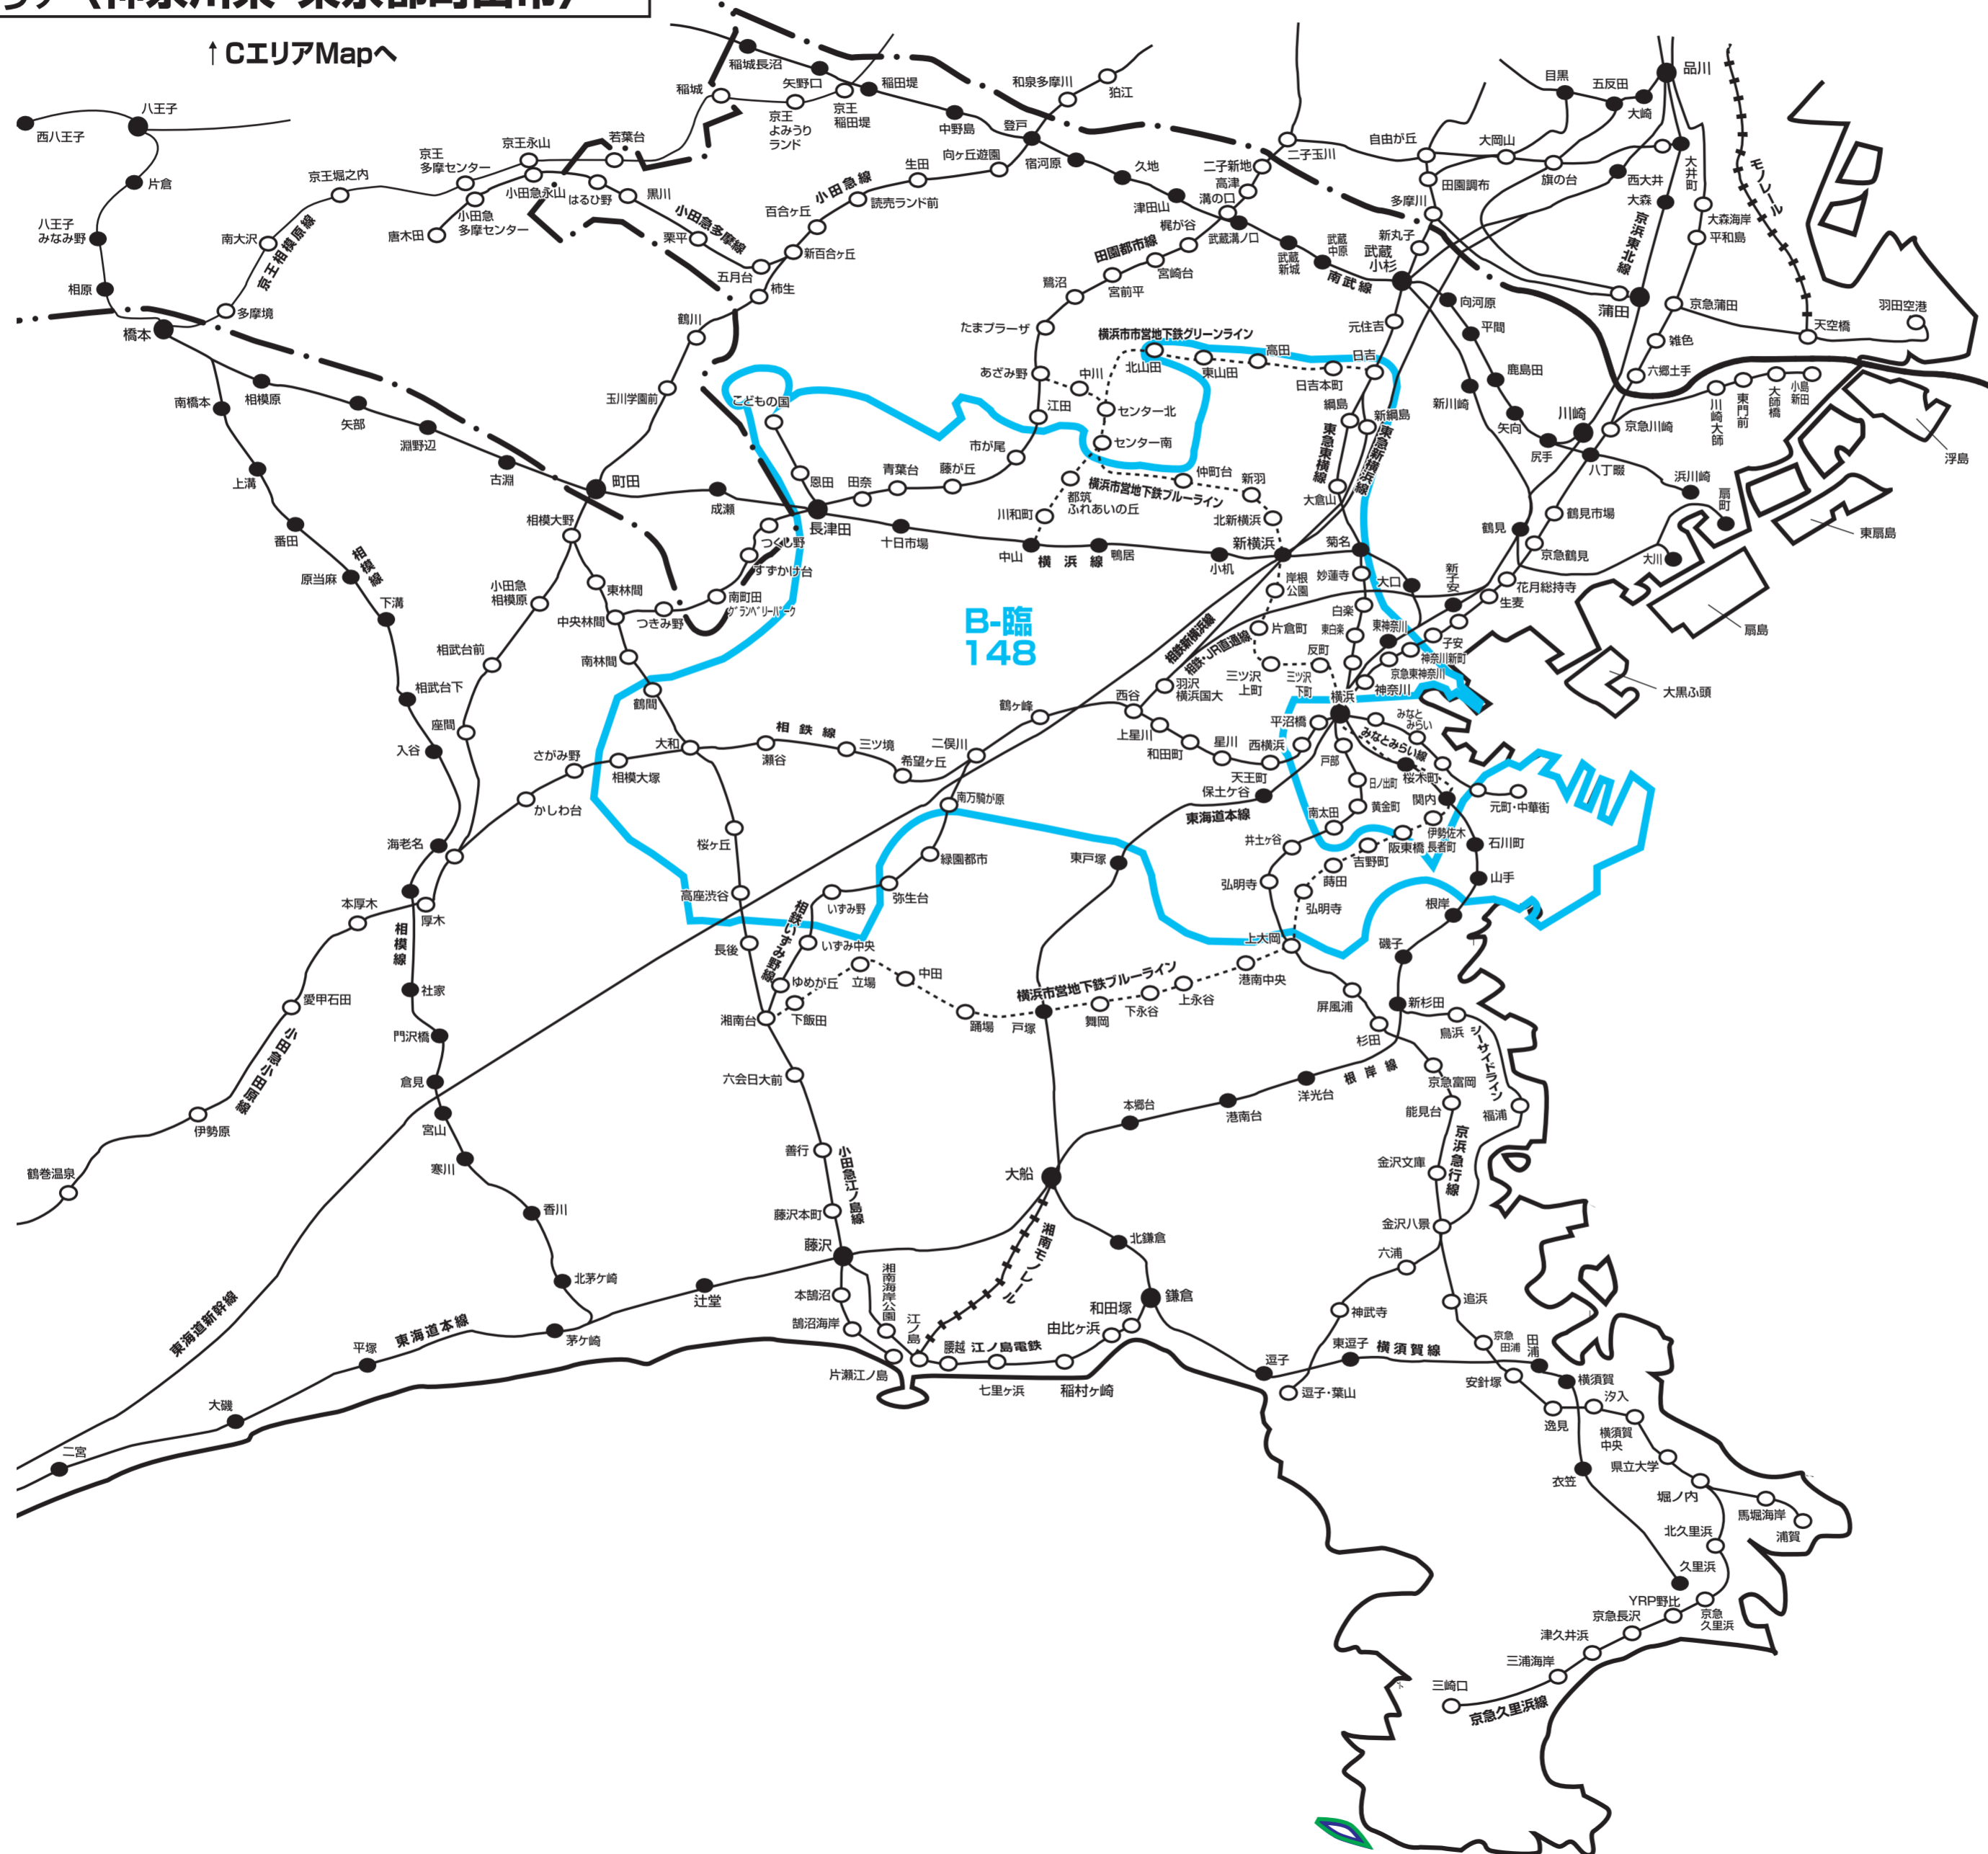

NO. 地区名

B-臨 148	横浜市北部版	横浜市保土ヶ谷区・旭区・瀬谷区・港北区・緑区全域、横浜市中区・南区・神奈川区・青葉区・都筑区・奥区・大和市・綾瀬市の一部
--------------------	---------------	--

※このエリアマップは読売新聞の配布範囲を基に作成したものです。
 他の新聞の配布範囲、及び発行予定等に関しては、担当営業にお問合せ下さい。

..... 県境です

株式会社クリエイト

〈読売新聞配布マップを基に作成しております〉

2025年4月6日現在