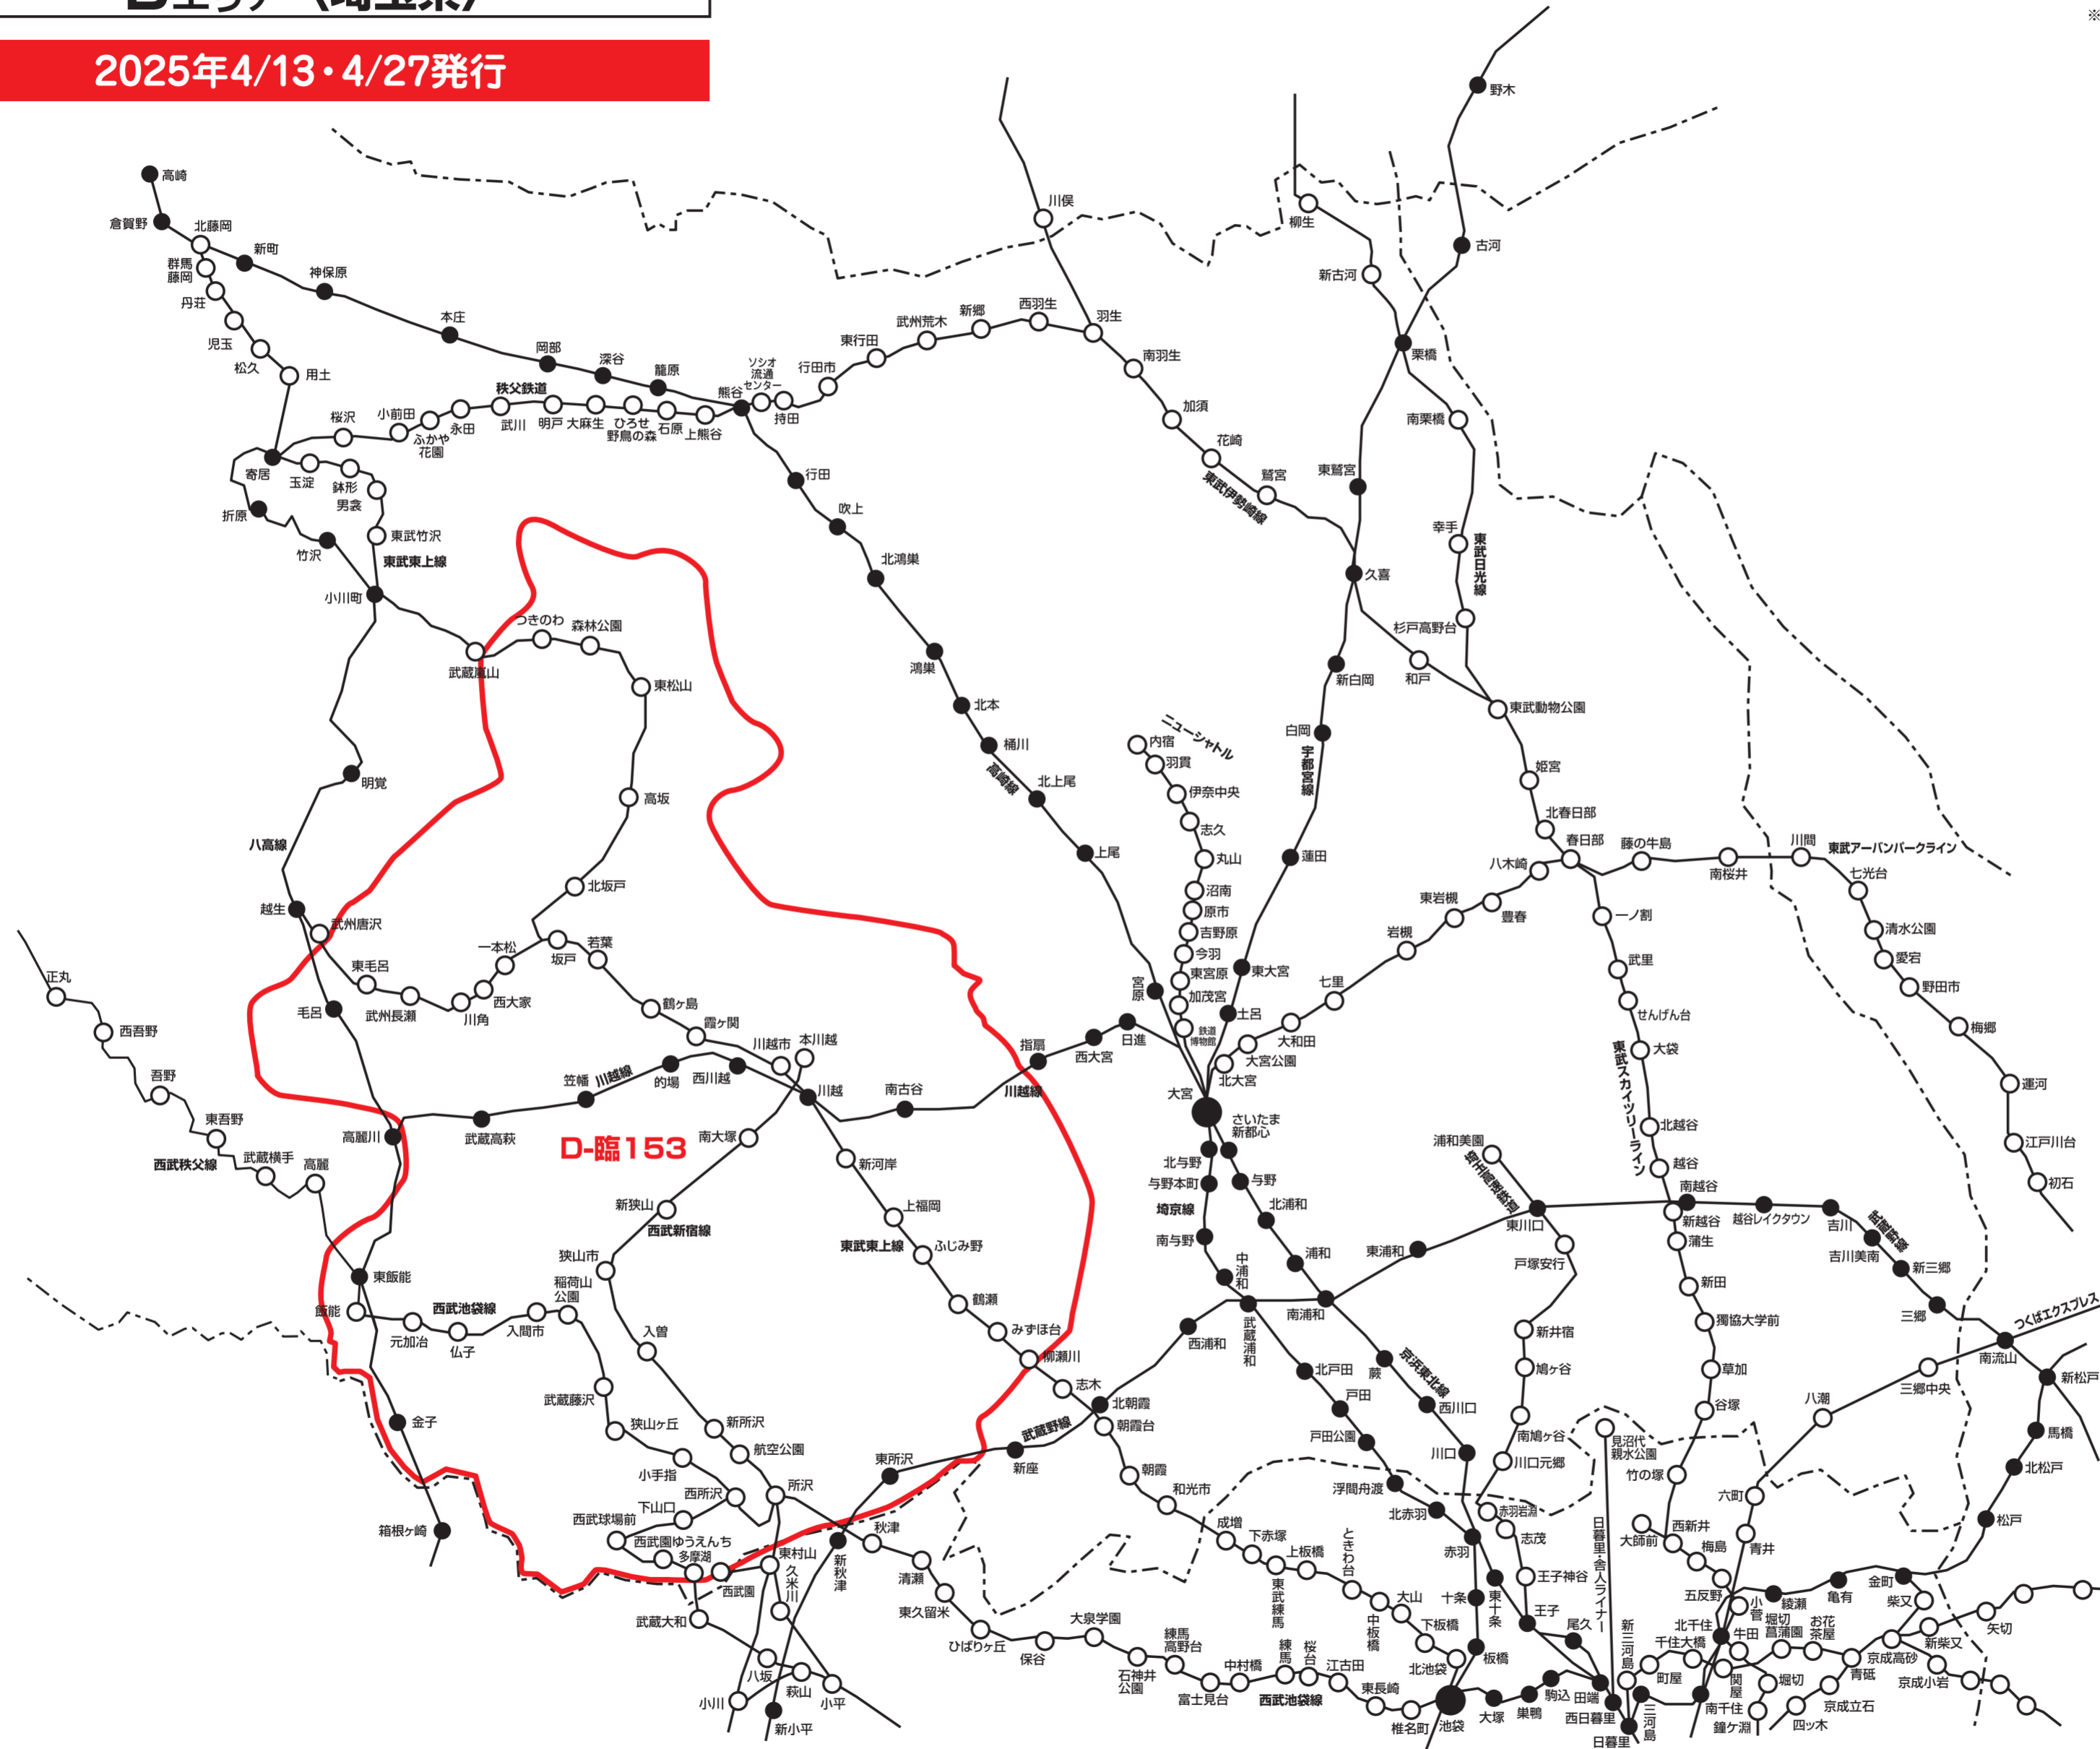

新聞折込  
求人広告 **Create** 配布エリアマップ  
Dエリア 〈埼玉県〉

2025年4/13・4/27発行

NO. 地区名

**D-臨153** 埼玉西部特別版

鶴ヶ島市・坂戸市・入間市・狭山市・ふじみ野市・  
富士見市・所沢市・川越市・日高市・東松山市・  
毛呂山町・三芳町のほぼ全域、飯能市の一部

※このエリアマップは読売新聞の配布範囲を基に作成したものです。  
他の新聞の配布範囲、及び発行予定等に関しては、担当営業にお問合せ下さい。

**株式会社クリエイト**

〈読売新聞配布マップを基に作成しております〉